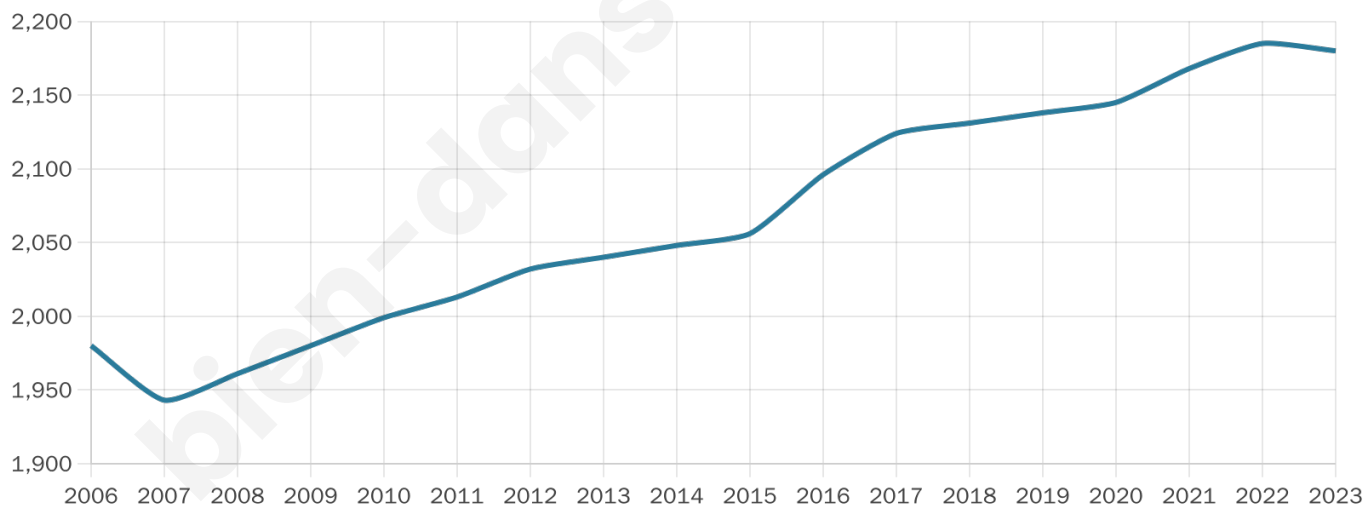

# Statistiques sur la population

Nombre d'habitants

**2 180**

Age moyen

**43 ans**

Pop active

**47%**

Taux chômage

**5.1%**

Pop densité

**35 h/km<sup>2</sup>**

Revenu moyen

**26 690 €/an**

## Evolution du nombre d'habitants

Sources : Institut national de la statistique et des études économiques (insee) selon Les dernières parutions officielles de 2024 portant sur les années 2020, 2021 et 2022.