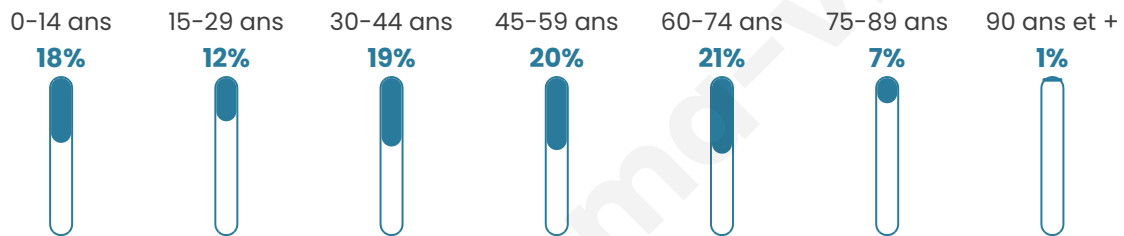

# Statistiques sur la population

Nombre d'habitants

**2 180**

Age moyen

**43 ans**

Pop active

**47%**

Taux chômage

**5.1%**

Pop densité

**35 h/km<sup>2</sup>**

Revenu moyen

**26 690 €/an**

## Evolution du nombre d'habitants

Sources : Institut national de la statistique et des études économiques (insee) selon Les dernières parutions officielles de 2024 portant sur les années 2020, 2021 et 2022.

## Tranche d'âge