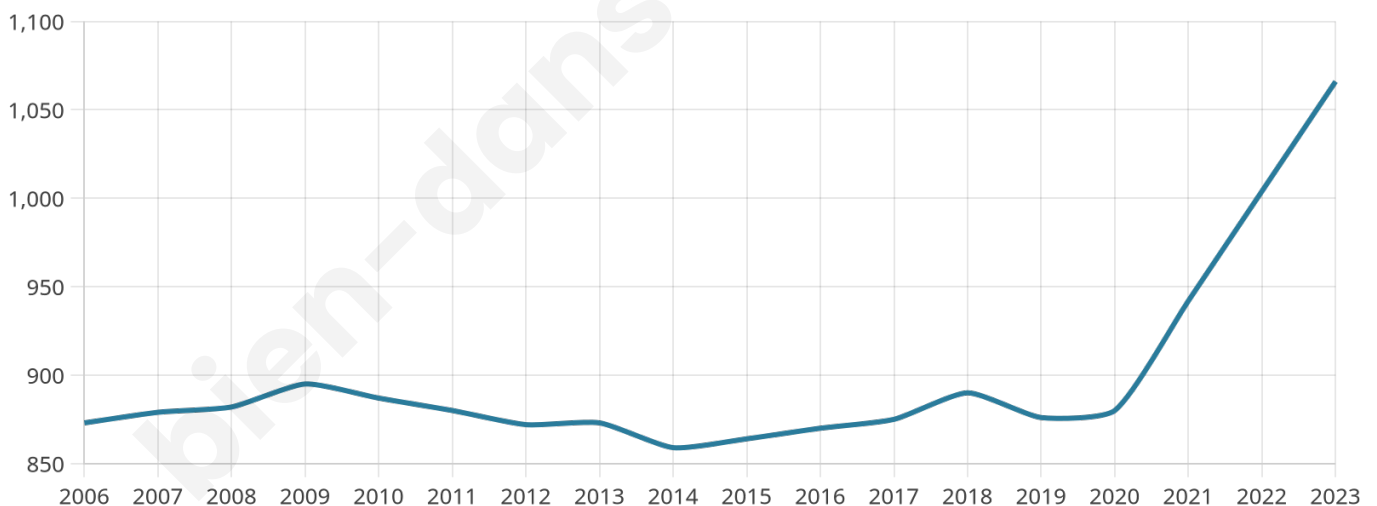

Nombre d'habitants

1 066

Age moyen

45 ans

Pop active

42.3%

Taux chômage

4.6%

Pop densité

267 h/km²

Revenu moyen

30 530 €/an

Evolution du nombre d'habitants

Sources : Institut national de la statistique et des études économiques (insee) selon Les dernières parutions officielles de 2024 portant sur les années 2020, 2021 et 2022.

Tranche d'âge

Activité professionnelle

Niveau de diplôme

Composition des ménages

Profils électoraux

Premier tour

	Emmanuel MACRON	37.48 %
	Marine LE PEN	18.51 %
	Jean-Luc MÉLENCHON	14.57 %
	Éric ZEMMOUR	10.32 %
	Valérie PÉCRESE	5.92 %
	Yannick JADOT	5.77 %
	Jean LASSALLE	2.58 %
	Nicolas DUPONT- AIGNAN	1.97 %
	Anne HIDALGO	1.37 %
	Fabien ROUSSEL	1.06 %
	Philippe POUTOU	0.30 %
	Nathalie ARTHAUD	0.15 %