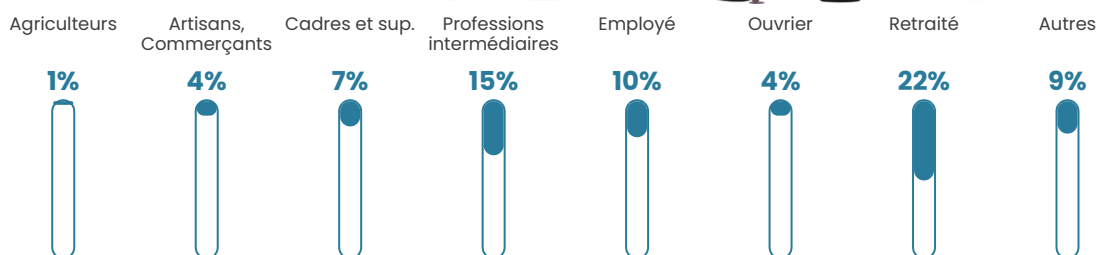

Pop densité

267 h/km²

Revenu moyen

30 530 €/an

Evolution du nombre d'habitants

Sources : Institut national de la statistique et des études économiques (insee) selon Les dernières parutions officielles de 2024 portant sur les années 2020, 2021 et 2022.

Tranche d'âge

Activité professionnelle

Niveau de diplôme

Composition des ménages

Profils électoraux

Premier tour

	Emmanuel MACRON	37.48 %
	Marine LE PEN	18.51 %
	Jean-Luc MÉLENCHON	14.57 %
	Éric ZEMMOUR	10.32 %
	Valérie PÉCRESE	5.92 %
	Yannick JADOT	5.77 %
	Jean LASSALLE	2.58 %
	Nicolas DUPONT- AIGNAN	1.97 %
	Anne HIDALGO	1.37 %
	Fabien ROUSSEL	1.06 %
	Philippe POUTOU	0.30 %
	Nathalie ARTHAUD	0.15 %