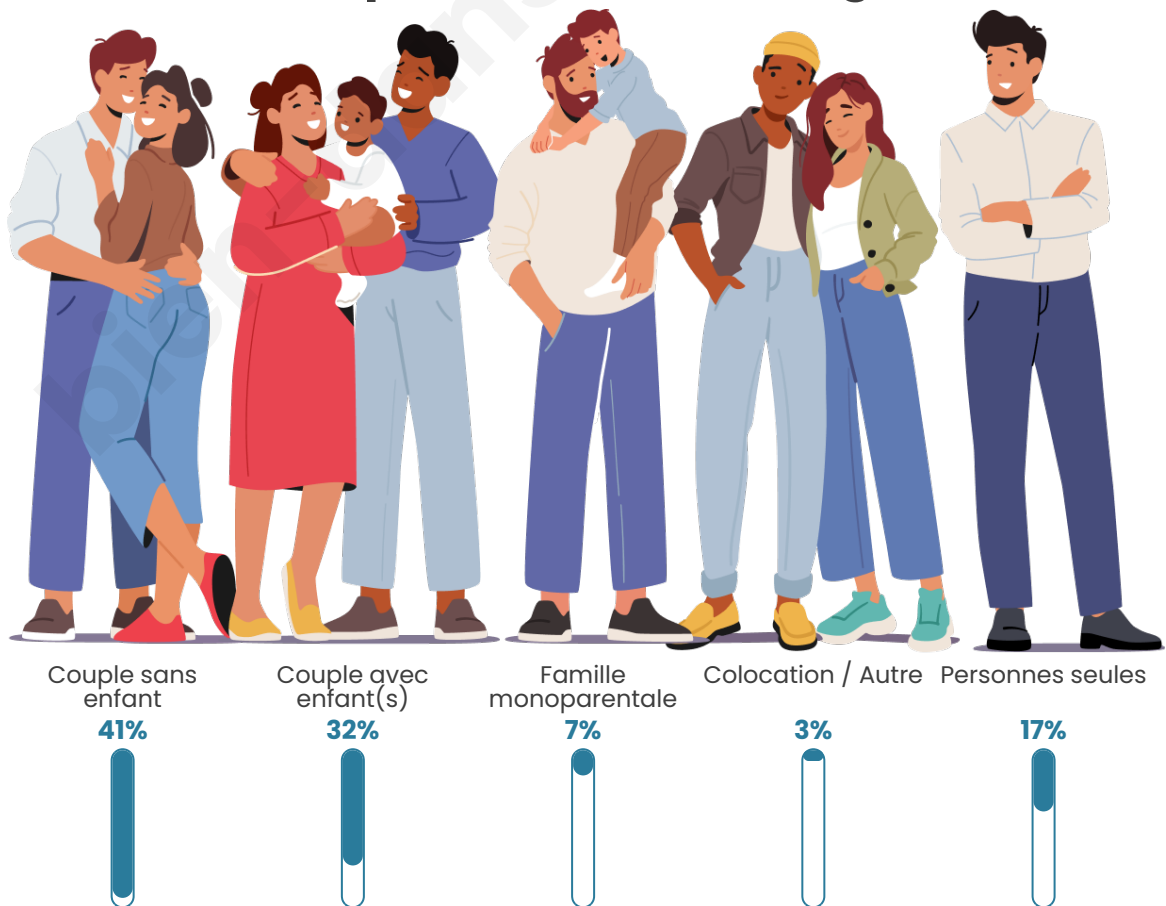

Nombre d'habitants

1 066

Age moyen

45 ans

Pop active

42.3%

Taux chômage

4.6%

Tranche d'âge

Activité professionnelle

Niveau de diplôme

Composition des ménages

Profils électoraux

Premier tour

	Emmanuel MACRON	37.48 %
	Marine LE PEN	18.51 %
	Jean-Luc MÉLENCHON	14.57 %
	Éric ZEMMOUR	10.32 %
	Valérie PÉCRESE	5.92 %
	Yannick JADOT	5.77 %
	Jean LASSALLE	2.58 %
	Nicolas DUPONT- AIGNAN	1.97 %
	Anne HIDALGO	1.37 %
	Fabien ROUSSEL	1.06 %
	Philippe POUTOU	0.30 %
	Nathalie ARTHAUD	0.15 %