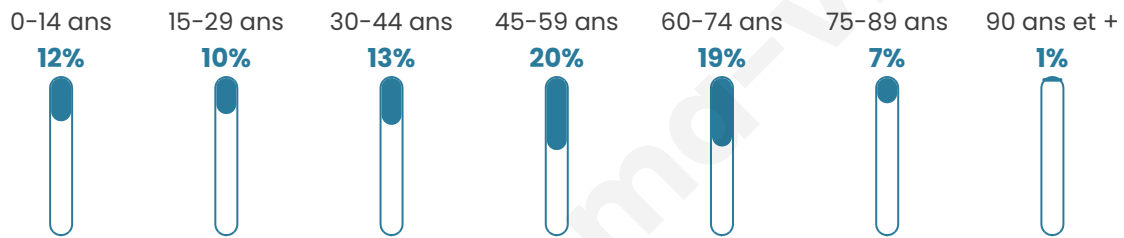

Nombre d'habitants

1 066

Age moyen

45 ans

Pop active

42.3%

Taux chômage

4.6%

Pop densité

267 h/km²

Revenu moyen

30 530 €/an

Evolution du nombre d'habitants

Sources : Institut national de la statistique et des études économiques (insee) selon Les dernières parutions officielles de 2024 portant sur les années 2020, 2021 et 2022.

Tranche d'âge

Activité professionnelle

Niveau de diplôme

Composition des ménages

Profils électoraux

Premier tour

	Emmanuel MACRON	37.48 %
	Marine LE PEN	18.51 %
	Jean-Luc MÉLENCHON	14.57 %
	Éric ZEMMOUR	10.32 %
	Valérie PÉCRESE	5.92 %
	Yannick JADOT	5.77 %
	Jean LASSALLE	2.58 %
	Nicolas DUPONT- AIGNAN	1.97 %
	Anne HIDALGO	1.37 %
	Fabien ROUSSEL	1.06 %
	Philippe POUTOU	0.30 %
	Nathalie ARTHAUD	0.15 %