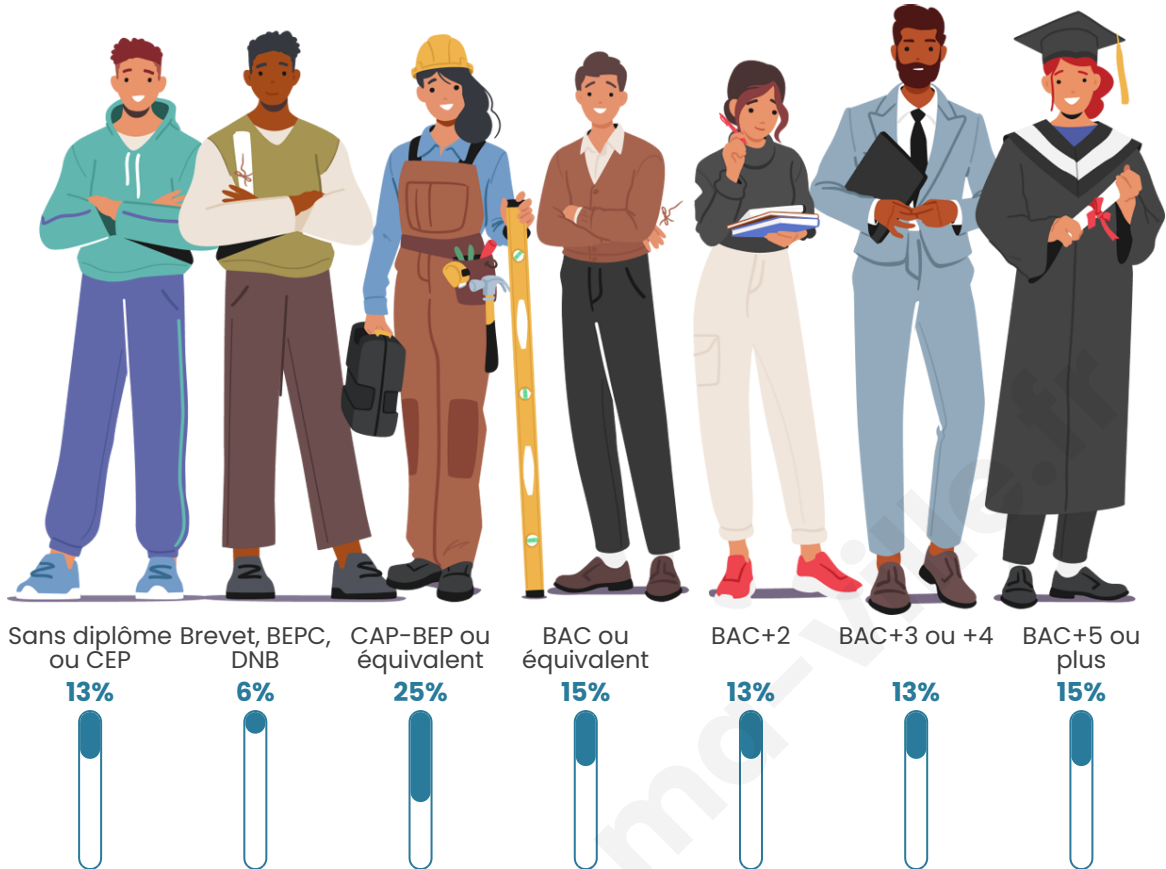

Nombre d'habitants

1 066

Age moyen

45 ans

Pop active

42.3%

Taux chômage

4.6%

Pop densité

267 h/km²

Revenu moyen

30 530 €/an

Evolution du nombre d'habitants

Sources : Institut national de la statistique et des études économiques (insee) selon Les dernières parutions officielles de 2024 portant sur les années 2020, 2021 et 2022.

Tranche d'âge

Activité professionnelle

Niveau de diplôme

Composition des ménages

Profils électoraux

Premier tour

	Emmanuel MACRON	37.48 %
	Marine LE PEN	18.51 %
	Jean-Luc MÉLENCHON	14.57 %
	Éric ZEMMOUR	10.32 %
	Valérie PÉCRESE	5.92 %
	Yannick JADOT	5.77 %
	Jean LASSALLE	2.58 %
	Nicolas DUPONT- AIGNAN	1.97 %
	Anne HIDALGO	1.37 %
	Fabien ROUSSEL	1.06 %
	Philippe POUTOU	0.30 %
	Nathalie ARTHAUD	0.15 %