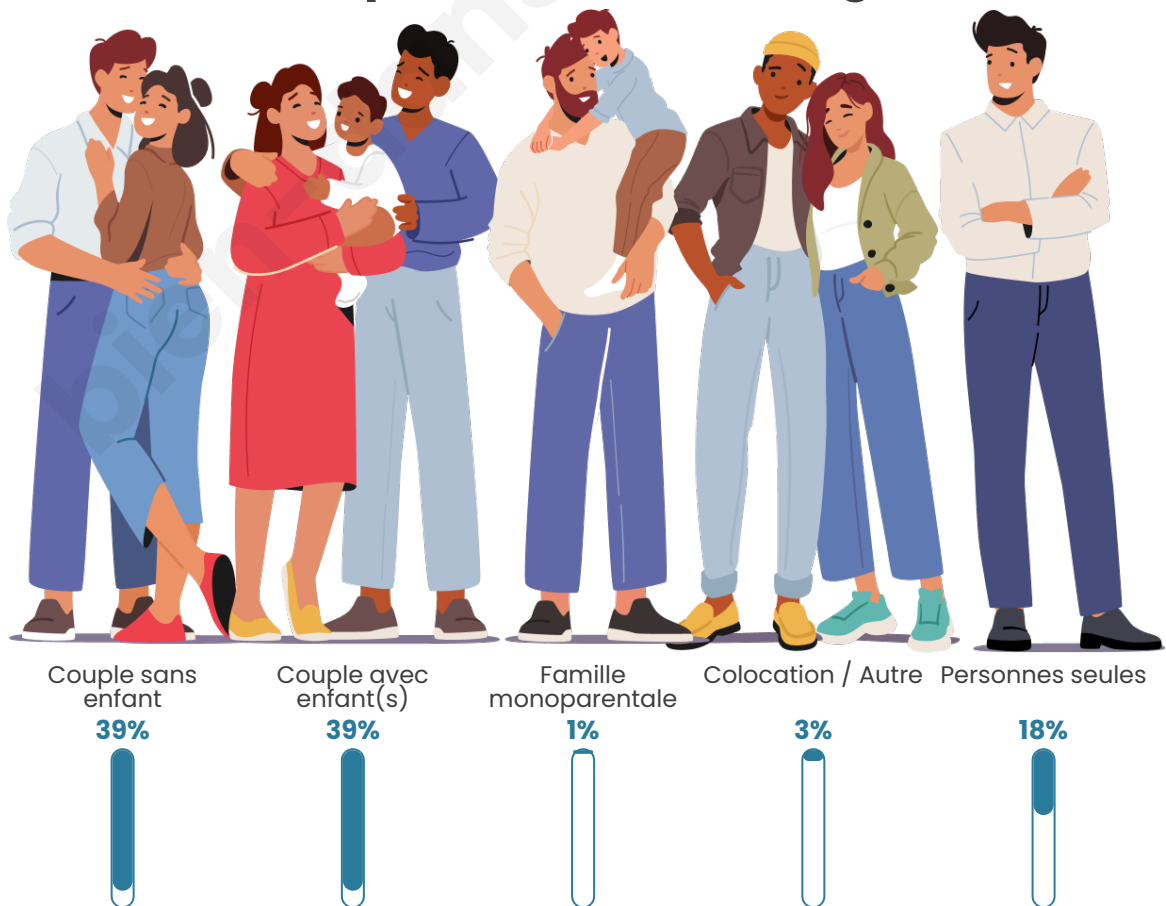

Tranche d'âge

Activité professionnelle

Niveau de diplôme

Composition des ménages

Profils électoraux

Premier tour

	Emmanuel MACRON	36.67 %
	Marine LE PEN	25.25 %
	Jean-Luc MÉLENCHON	18.64 %
	Valérie PÉCRESSÉ	4.81 %
	Éric ZEMMOUR	3.81 %
	Jean LASSALLE	3.01 %
	Philippe POUTOU	2.00 %
	Nicolas DUPONT-AIGNAN	2.00 %
	Yannick JADOT	1.80 %
	Anne HIDALGO	1.20 %
	Fabien ROUSSEL	0.80 %
	Nathalie ARTHAUD	0.00 %