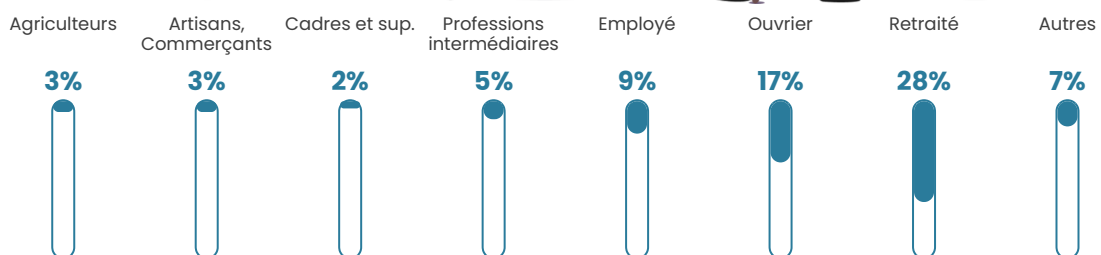

Revenu moyen

22 660 €/an

Evolution du nombre d'habitants

Sources : Institut national de la statistique et des études économiques (insee) selon Les dernières parutions officielles de 2024 portant sur les années 2020, 2021 et 2022.

Tranche d'âge

Activité professionnelle

Niveau de diplôme

Composition des ménages

Profils électoraux

Premier tour

	Emmanuel MACRON	36.67 %
	Marine LE PEN	25.25 %
	Jean-Luc MÉLENCHON	18.64 %
	Valérie PÉCRESSÉ	4.81 %
	Éric ZEMMOUR	3.81 %
	Jean LASSALLE	3.01 %
	Philippe POUTOU	2.00 %
	Nicolas DUPONT-AIGNAN	2.00 %
	Yannick JADOT	1.80 %
	Anne HIDALGO	1.20 %
	Fabien ROUSSEL	0.80 %
	Nathalie ARTHAUD	0.00 %