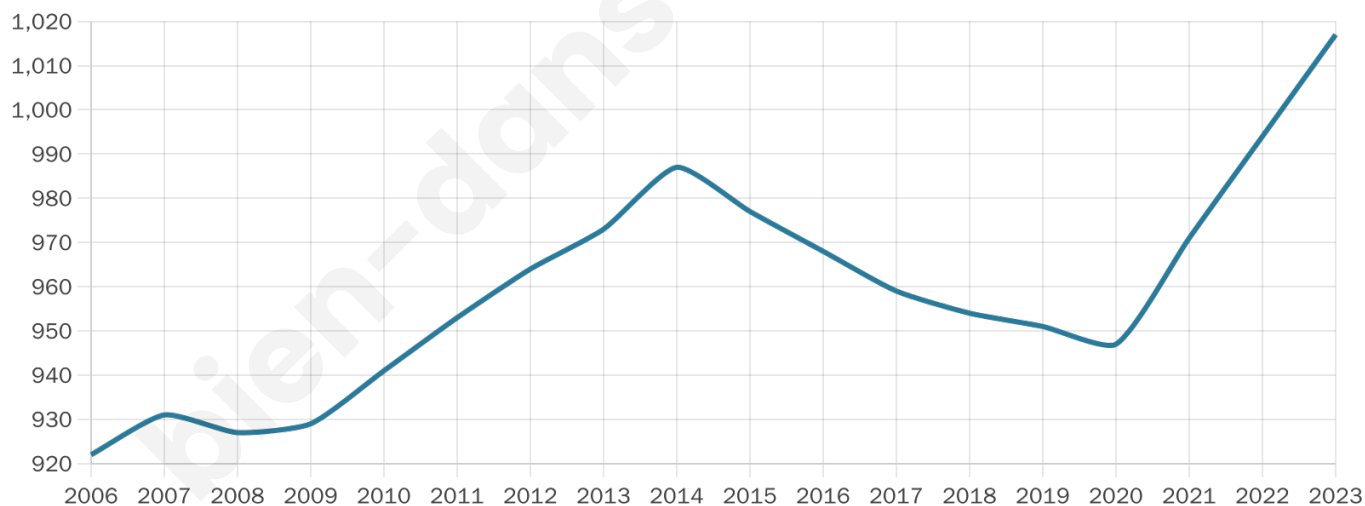

Version web

Ville de Marcillé-Robert

Présenté par

Sommaire

Situation géographique	3
Statistiques sur la population	4
Evolution du nombre d'habitants	4
Tranche d'âge	5
0-14 ans	5
15-29 ans	5
30-44 ans	5
45-59 ans	5
60-74 ans	5
75-89 ans	5
90 ans et +	5
Activité professionnelle	5
Agriculteurs	5
Artisans, Commerçants	5
Cadres et sup.	5
Professions intermédiaires	5
Employé	5
Ouvrier	5
Retraité	5
Autres	5
Niveau de diplôme	6
Sans diplôme ou CEP	6
Brevet, BEPC, DNB	6
CAP-BEP ou équivalent	6
BAC ou équivalent	6
BAC+2	6
BAC+3 ou +4	6
BAC+5 ou plus	6
Composition des ménages	6
Couple sans enfant	6
Couple avec enfant(s)	6
Famille monoparentale	6
Colocation / Autre	6
Personnes seules	6
Profils électoraux	7
Premier tour	7
Sécurité	8
Evolution du nombre d'infractions	8
Pour comparer	9
Services à la population	10
Commerce	10
Éducation	10
Villes autour de Marcillé-Robert	11

Age moyen

44 ans

Pop active

45.4%

Taux chômage

4.7%

Pop densité

51 h/km²

Revenu moyen

22 660 €/an

Evolution du nombre d'habitants

Sources : Institut national de la statistique et des études économiques (insee) selon Les dernières parutions officielles de 2024 portant sur les années 2020, 2021 et 2022.