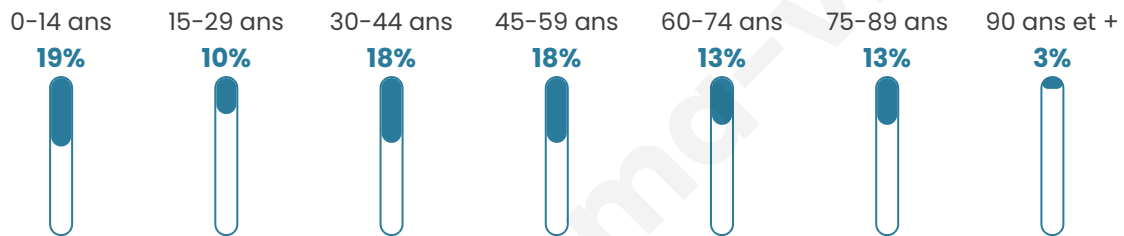

Age moyen

44 ans

Pop active

45.4%

Taux chômage

4.7%

Pop densité

51 h/km²

Revenu moyen

22 660 €/an

Evolution du nombre d'habitants

Sources : Institut national de la statistique et des études économiques (insee) selon Les dernières parutions officielles de 2024 portant sur les années 2020, 2021 et 2022.

Tranche d'âge

Activité professionnelle

Niveau de diplôme

Composition des ménages

Profils électoraux

Premier tour

	Emmanuel MACRON	36.67 %
	Marine LE PEN	25.25 %
	Jean-Luc MÉLENCHON	18.64 %
	Valérie PÉCRESSÉ	4.81 %
	Éric ZEMMOUR	3.81 %
	Jean LASSALLE	3.01 %
	Philippe POUTOU	2.00 %
	Nicolas DUPONT-AIGNAN	2.00 %
	Yannick JADOT	1.80 %
	Anne HIDALGO	1.20 %
	Fabien ROUSSEL	0.80 %
	Nathalie ARTHAUD	0.00 %

648 inscrits

Participation : 79.32%

Votes blancs : 1.56%

Votes nuls : 1.36%

Second tour

	Emmanuel MACRON	62,55 %
	Marine LE PEN	37,45 %

649 inscrits

Participation : 78.43%