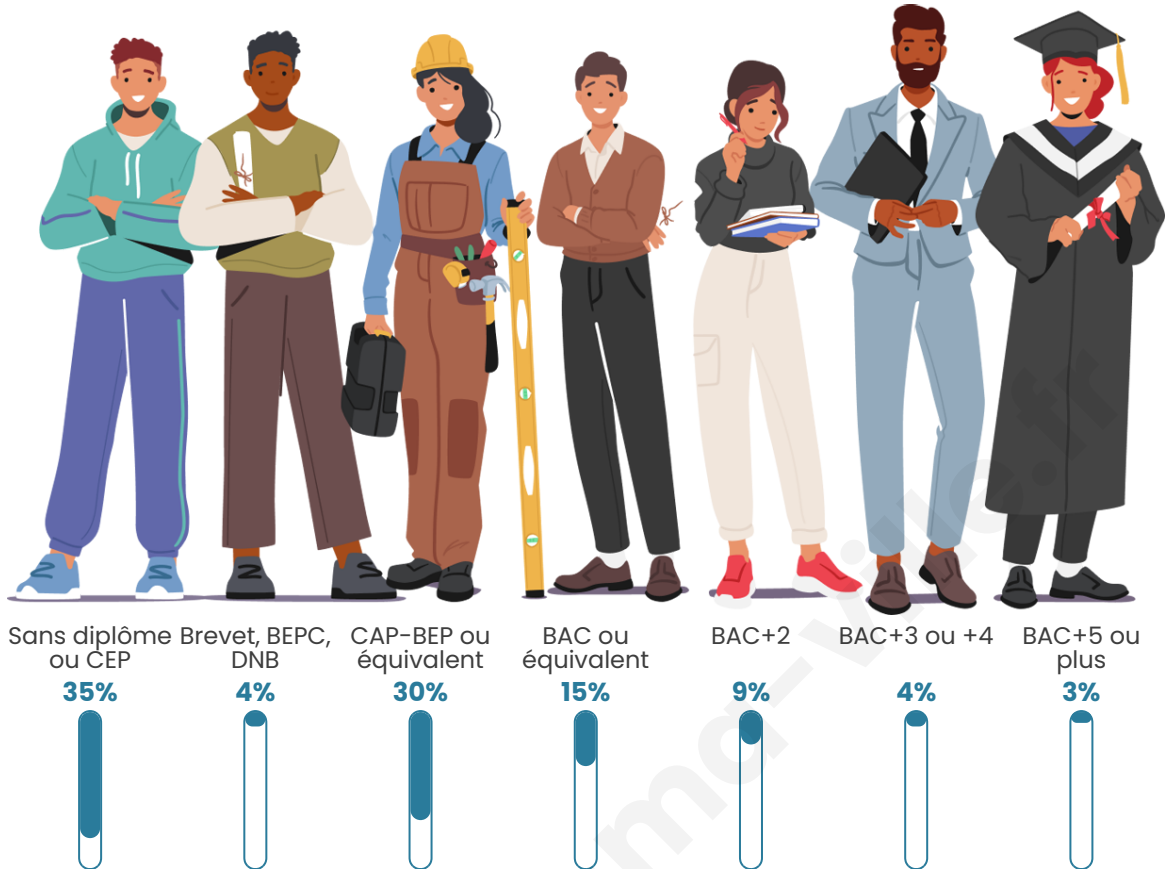

Age moyen

44 ans

Pop active

45.4%

Taux chômage

4.7%

Pop densité

51 h/km²

Tranche d'âge

Activité professionnelle

Niveau de diplôme

Composition des ménages

Profils électoraux

Premier tour

	Emmanuel MACRON	36.67 %
	Marine LE PEN	25.25 %
	Jean-Luc MÉLENCHON	18.64 %
	Valérie PÉCRESSÉ	4.81 %
	Éric ZEMMOUR	3.81 %
	Jean LASSALLE	3.01 %
	Philippe POUTOU	2.00 %
	Nicolas DUPONT-AIGNAN	2.00 %
	Yannick JADOT	1.80 %
	Anne HIDALGO	1.20 %
	Fabien ROUSSEL	0.80 %
	Nathalie ARTHAUD	0.00 %