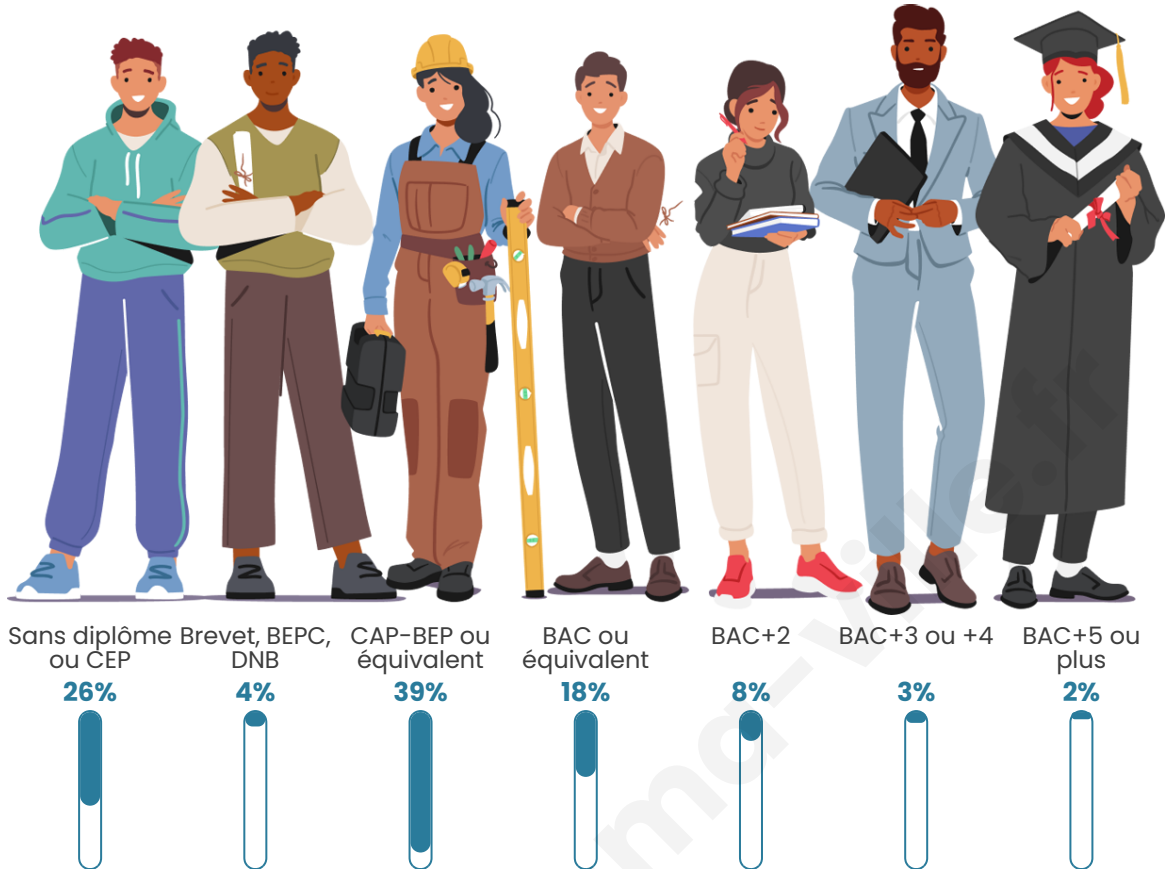

Age moyen

41 ans

Pop active

44.2%

Taux chômage

5.2%

Pop densité

34 h/km²

Tranche d'âge

Activité professionnelle

Niveau de diplôme

Composition des ménages

Profils électoraux

Premier tour

	Emmanuel MACRON	30.11 %
	Marine LE PEN	28.74 %
	Jean-Luc MÉLENCHON	17.01 %
	Yannick JADOT	4.60 %
	Fabien ROUSSEL	4.14 %
	Jean LASSALLE	4.14 %
	Éric ZEMMOUR	3.45 %
	Valérie PÉCRESSÉ	2.53 %
	Anne HIDALGO	1.61 %
	Philippe POUTOU	1.38 %
	Nicolas DUPONT- AIGNAN	1.38 %
	Nathalie ARTHAUD	0.92 %