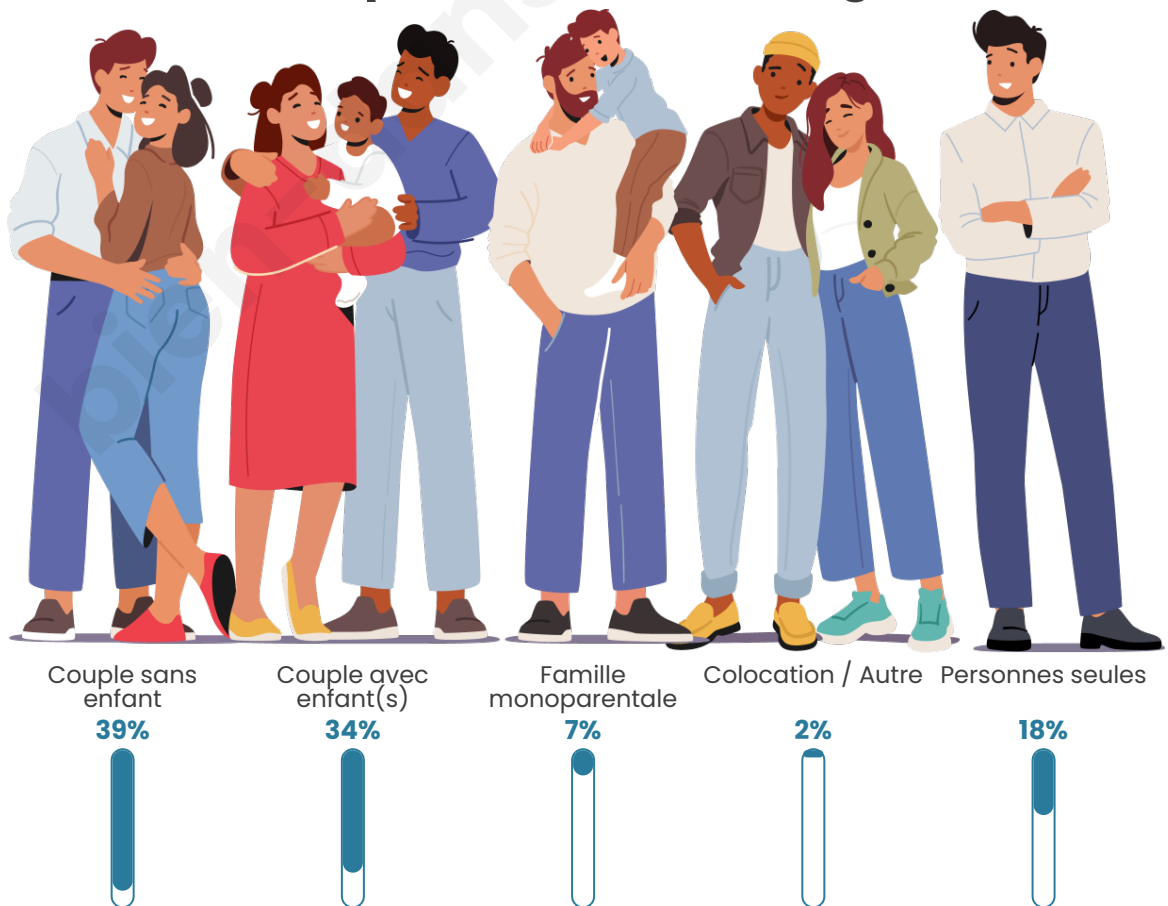

Tranche d'âge

Activité professionnelle

Niveau de diplôme

Composition des ménages

Profils électoraux

Premier tour

	Emmanuel MACRON	30.11 %
	Marine LE PEN	28.74 %
	Jean-Luc MÉLENCHON	17.01 %
	Yannick JADOT	4.60 %
	Fabien ROUSSEL	4.14 %
	Jean LASSALLE	4.14 %
	Éric ZEMMOUR	3.45 %
	Valérie PÉCRESSÉ	2.53 %
	Anne HIDALGO	1.61 %
	Philippe POUTOU	1.38 %
	Nicolas DUPONT- AIGNAN	1.38 %
	Nathalie ARTHAUD	0.92 %