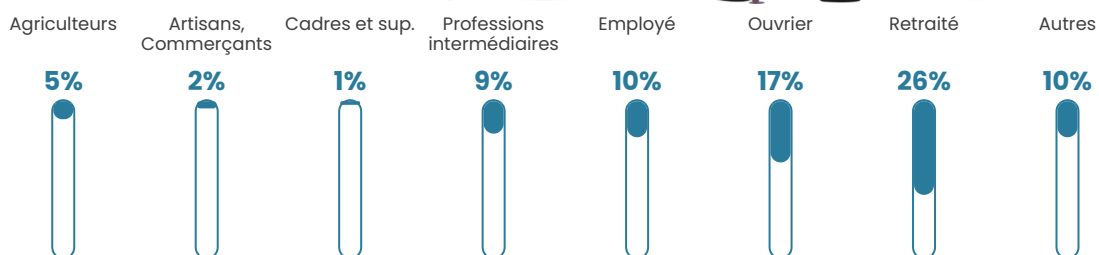

Revenu moyen

21 880 €/an

Evolution du nombre d'habitants

Sources : Institut national de la statistique et des études économiques (insee) selon Les dernières parutions officielles de 2024 portant sur les années 2020, 2021 et 2022.

Tranche d'âge

Activité professionnelle

Niveau de diplôme

Composition des ménages

Profils électoraux

Premier tour

	Emmanuel MACRON	30.11 %
	Marine LE PEN	28.74 %
	Jean-Luc MÉLENCHON	17.01 %
	Yannick JADOT	4.60 %
	Fabien ROUSSEL	4.14 %
	Jean LASSALLE	4.14 %
	Éric ZEMMOUR	3.45 %
	Valérie PÉCRESSÉ	2.53 %
	Anne HIDALGO	1.61 %
	Philippe POUTOU	1.38 %
	Nicolas DUPONT- AIGNAN	1.38 %
	Nathalie ARTHAUD	0.92 %