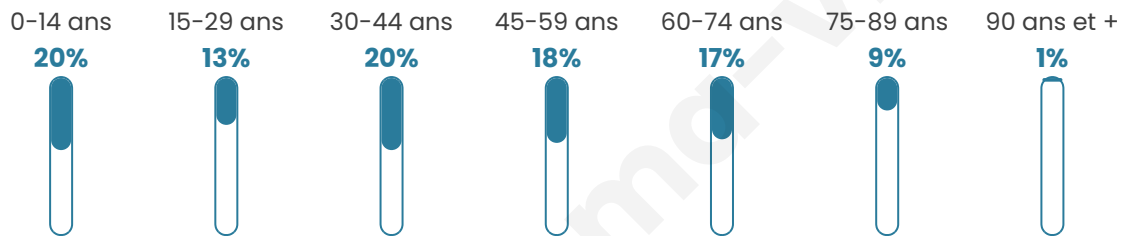

Age moyen

41 ans

Pop active

44.2%

Taux chômage

5.2%

Pop densité

34 h/km²

Revenu moyen

21 880 €/an

Evolution du nombre d'habitants

Sources : Institut national de la statistique et des études économiques (insee) selon Les dernières parutions officielles de 2024 portant sur les années 2020, 2021 et 2022.

Tranche d'âge

Activité professionnelle

Niveau de diplôme

Composition des ménages

Profils électoraux

Premier tour

	Emmanuel MACRON	30.11 %
	Marine LE PEN	28.74 %
	Jean-Luc MÉLENCHON	17.01 %
	Yannick JADOT	4.60 %
	Fabien ROUSSEL	4.14 %
	Jean LASSALLE	4.14 %
	Éric ZEMMOUR	3.45 %
	Valérie PÉCRESSÉ	2.53 %
	Anne HIDALGO	1.61 %
	Philippe POUTOU	1.38 %
	Nicolas DUPONT- AIGNAN	1.38 %
	Nathalie ARTHAUD	0.92 %