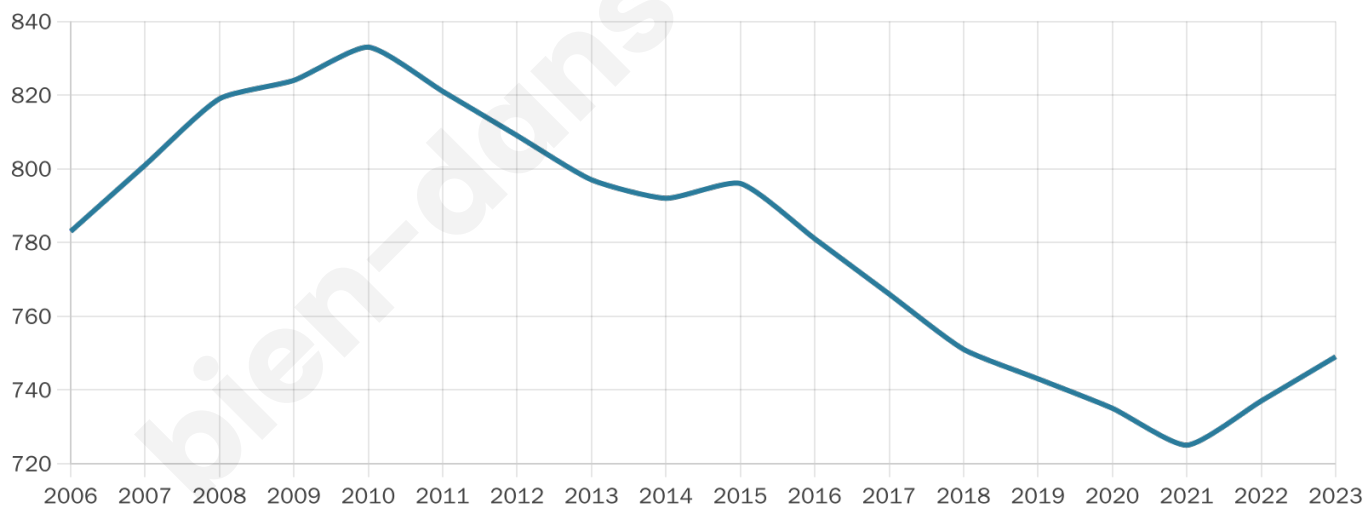

Age moyen

41 ans

Pop active

44.2%

Taux chômage

5.2%

Pop densité

34 h/km²

Revenu moyen

21 880 €/an

Evolution du nombre d'habitants

Sources : Institut national de la statistique et des études économiques (insee) selon Les dernières parutions officielles de 2024 portant sur les années 2020, 2021 et 2022.