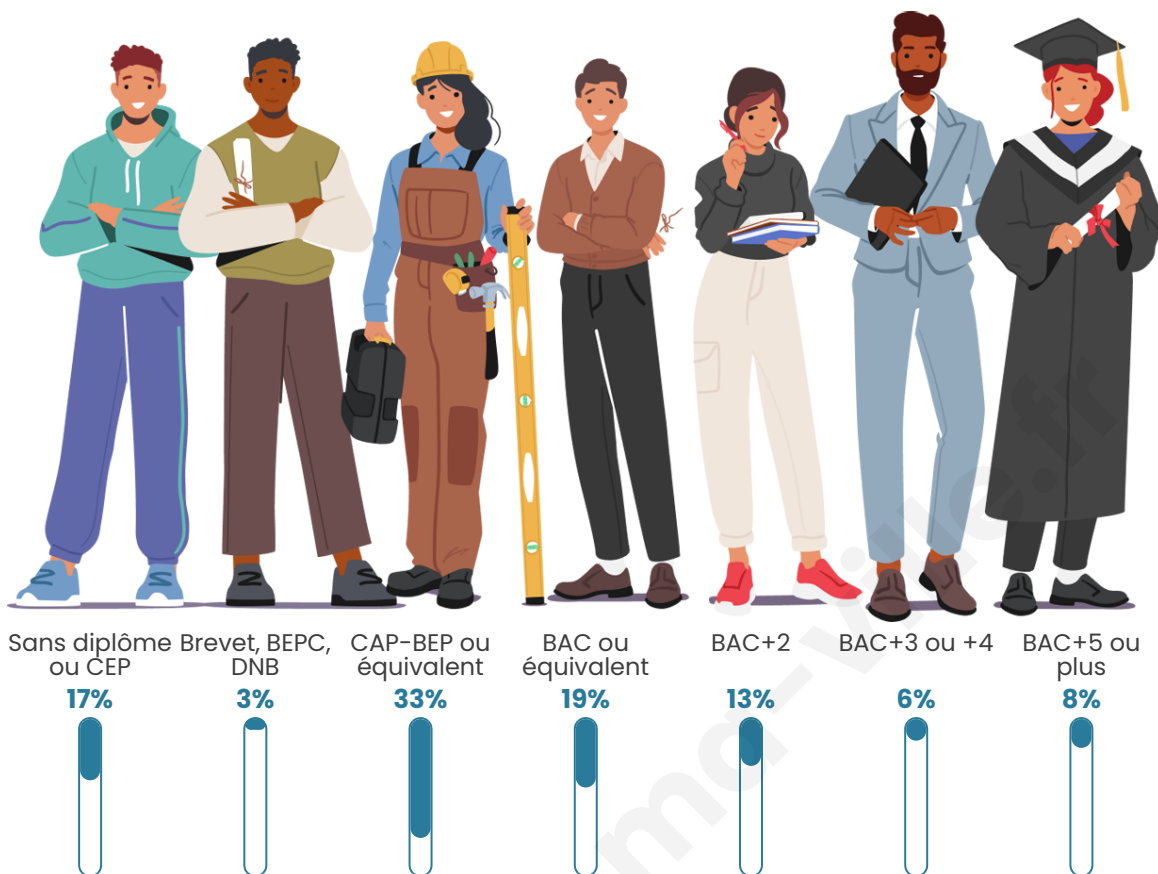

190

Age moyen

56 ans

Pop active

31.6%

Taux chômage

7.3%

Pop densité

Tranche d'âge

Activité professionnelle

Niveau de diplôme

Composition des ménages

Profils électoraux

Premier tour

	Jean-Luc MÉLENCHON	23.94 %
	Emmanuel MACRON	23.24 %
	Marine LE PEN	13.38 %
	Valérie PÉCRESSE	11.27 %
	Jean LASSALLE	8.45 %
	Fabien ROUSSEL	4.93 %
	Éric ZEMMOUR	4.93 %
	Yannick JADOT	4.93 %
	Anne HIDALGO	2.11 %
	Philippe POUTOU	2.11 %
	Nathalie ARTHAUD	0.70 %
	Nicolas DUPONT- AIGNAN	0.00 %