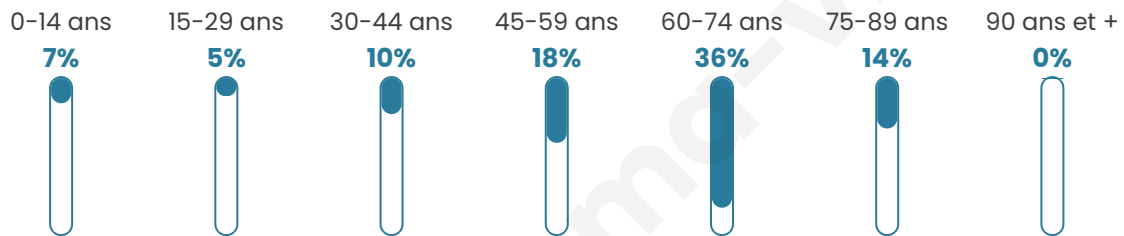

190

Age moyen

56 ans

Pop active

31.6%

Taux chômage

7.3%

Pop densité

32 h/km²

Revenu moyen

21 940 €/an

Evolution du nombre d'habitants

Sources : Institut national de la statistique et des études économiques (insee) selon Les dernières parutions officielles de 2024 portant sur les années 2020, 2021 et 2022.

Tranche d'âge

Activité professionnelle

Niveau de diplôme

Composition des ménages

Profils électoraux

Premier tour

	Jean-Luc MÉLENCHON	23.94 %
	Emmanuel MACRON	23.24 %
	Marine LE PEN	13.38 %
	Valérie PÉCRESSE	11.27 %
	Jean LASSALLE	8.45 %
	Fabien ROUSSEL	4.93 %
	Éric ZEMMOUR	4.93 %
	Yannick JADOT	4.93 %
	Anne HIDALGO	2.11 %
	Philippe POUTOU	2.11 %
	Nathalie ARTHAUD	0.70 %
	Nicolas DUPONT- AIGNAN	0.00 %