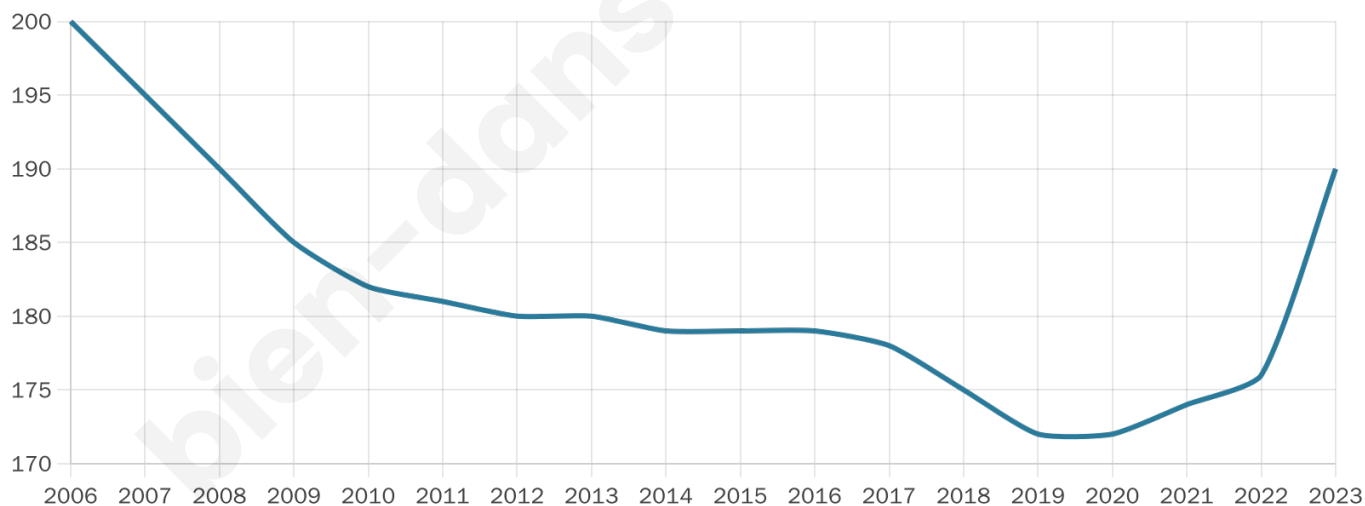

Version web

Ville de Marcillac-la-Croze

Présenté par

BIEN dans ma **VILLE** 

Sommaire

Situation géographique	3
Statistiques sur la population	4
Evolution du nombre d'habitants	4
Tranche d'âge	5
0-14 ans	5
15-29 ans	5
30-44 ans	5
45-59 ans	5
60-74 ans	5
75-89 ans	5
90 ans et +	5
Activité professionnelle	5
Agriculteurs	5
Artisans, Commerçants	5
Cadres et sup.	5
Professions intermédiaires	5
Employé	5
Ouvrier	5
Retraité	5
Autres	5
Niveau de diplôme	6
Sans diplôme ou CEP	6
Brevet, BEPC, DNB	6
CAP-BEP ou équivalent	6
BAC ou équivalent	6
BAC+2	6
BAC+3 ou +4	6
BAC+5 ou plus	6
Composition des ménages	6
Couple sans enfant	6
Couple avec enfant(s)	6
Famille monoparentale	6
Colocation / Autre	6
Personnes seules	6
Profils électoraux	7
Premier tour	7
Sécurité	9
Evolution du nombre d'infractions	9
Pour comparer	10
Services à la population	11
Commerce	11
Éducation	11
Villes autour de Marcillac-la-Croze	12

190

Age moyen

56 ans

Pop active

31.6%

Taux chômage

7.3%

Pop densité

32 h/km²

Revenu moyen

21 940 €/an

Evolution du nombre d'habitants

Sources : Institut national de la statistique et des études économiques (insee) selon Les dernières parutions officielles de 2024 portant sur les années 2020, 2021 et 2022.