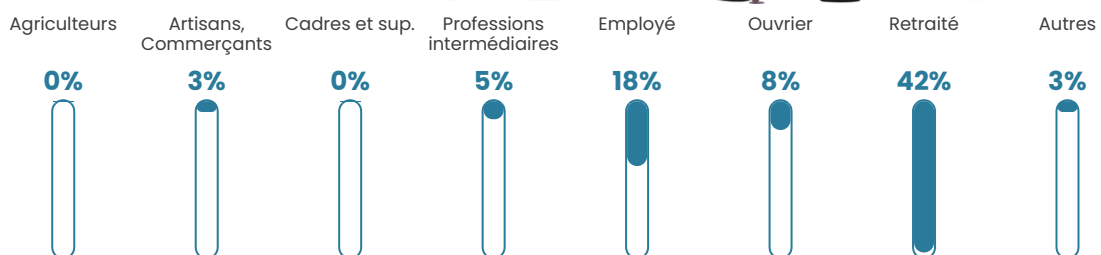

32 h/km²

Revenu moyen

21 940 €/an

Evolution du nombre d'habitants

Sources : Institut national de la statistique et des études économiques (insee) selon Les dernières parutions officielles de 2024 portant sur les années 2020, 2021 et 2022.

Tranche d'âge

Activité professionnelle

Niveau de diplôme

Composition des ménages

Profils électoraux

Premier tour

	Jean-Luc MÉLENCHON	23.94 %
	Emmanuel MACRON	23.24 %
	Marine LE PEN	13.38 %
	Valérie PÉCRESSE	11.27 %
	Jean LASSALLE	8.45 %
	Fabien ROUSSEL	4.93 %
	Éric ZEMMOUR	4.93 %
	Yannick JADOT	4.93 %
	Anne HIDALGO	2.11 %
	Philippe POUTOU	2.11 %
	Nathalie ARTHAUD	0.70 %
	Nicolas DUPONT- AIGNAN	0.00 %