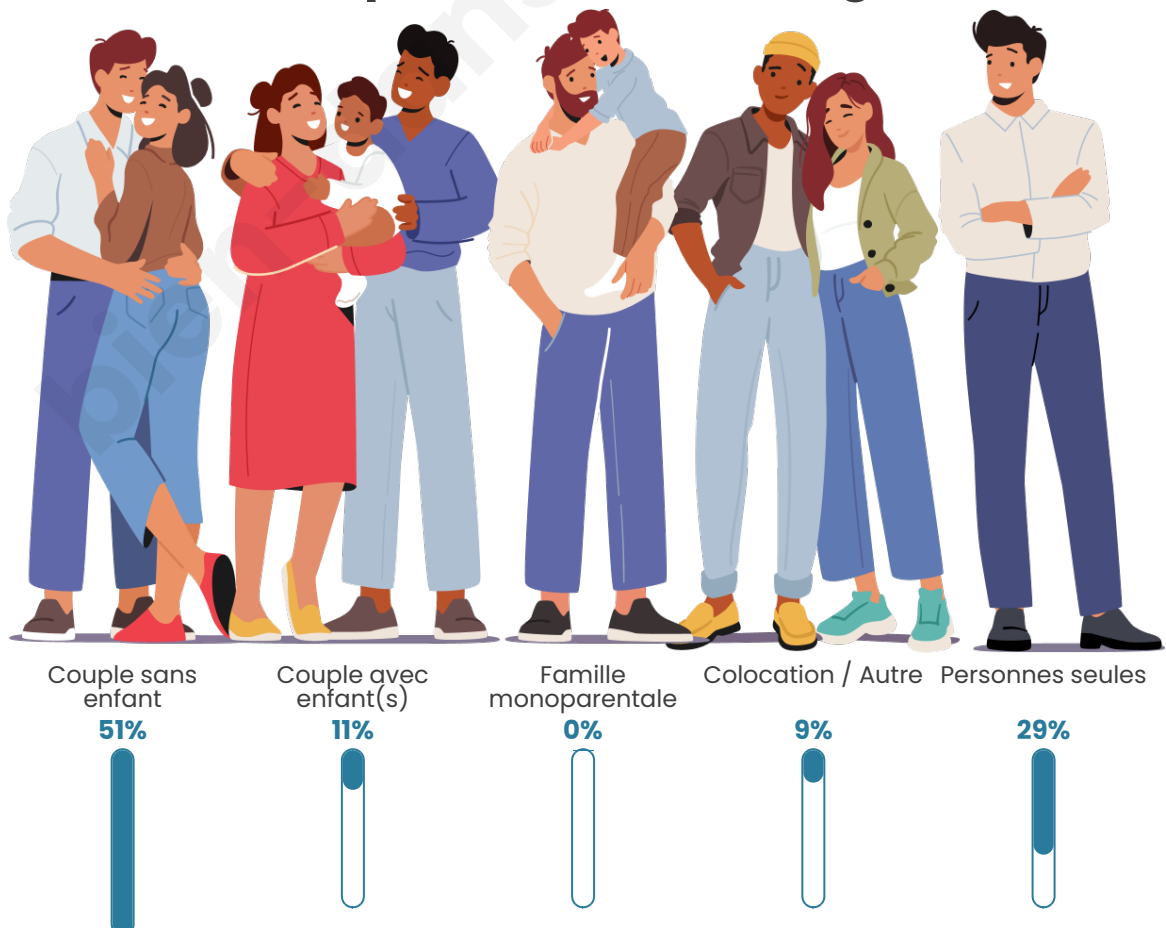

Tranche d'âge

Activité professionnelle

Niveau de diplôme

Composition des ménages

Profils électoraux

Premier tour

	Jean-Luc MÉLENCHON	36.61 %
	Emmanuel MACRON	22.40 %
	Marine LE PEN	9.84 %
	Jean LASSALLE	8.74 %
	Éric ZEMMOUR	6.56 %
	Yannick JADOT	4.92 %
	Valérie PÉCRESE	4.92 %
	Fabien ROUSSEL	2.19 %
	Nicolas DUPONT- AIGNAN	2.19 %
	Anne HIDALGO	1.09 %
	Philippe POUTOU	0.55 %
	Nathalie ARTHAUD	0.00 %