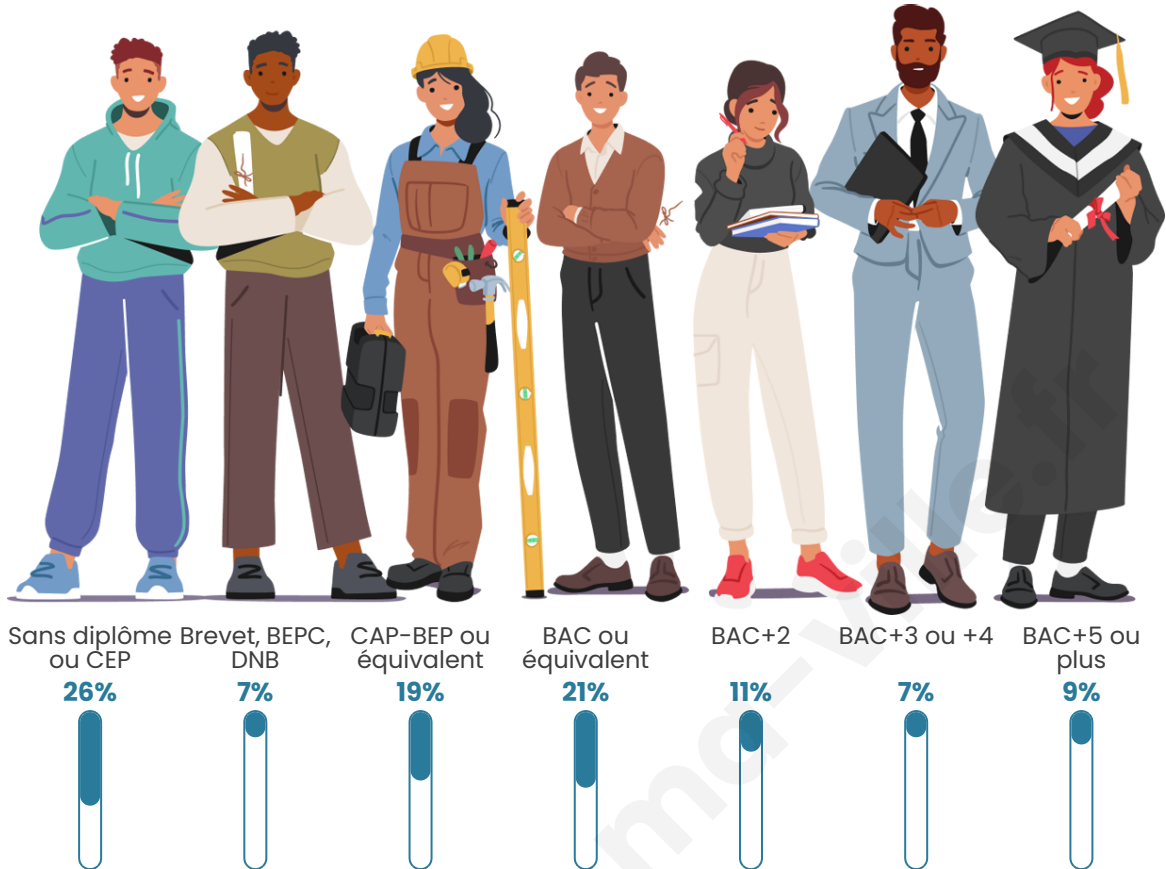

54 ans

Pop active

45.7%

Taux chômage

6.7%

Pop densité

6 h/km²

Revenu moyen

Tranche d'âge

Activité professionnelle

Niveau de diplôme

Composition des ménages

Profils électoraux

Premier tour

	Jean-Luc MÉLENCHON	36.61 %
	Emmanuel MACRON	22.40 %
	Marine LE PEN	9.84 %
	Jean LASSALLE	8.74 %
	Éric ZEMMOUR	6.56 %
	Yannick JADOT	4.92 %
	Valérie PÉCRESE	4.92 %
	Fabien ROUSSEL	2.19 %
	Nicolas DUPONT- AIGNAN	2.19 %
	Anne HIDALGO	1.09 %
	Philippe POUTOU	0.55 %
	Nathalie ARTHAUD	0.00 %