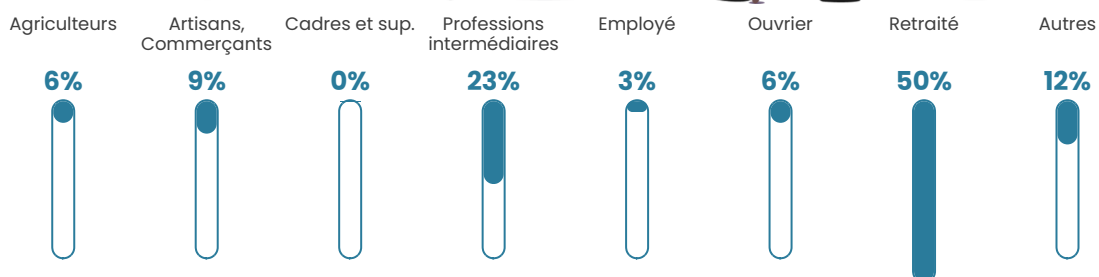

54 ans

Pop active

45.7%

Taux chômage

6.7%

Pop densité

6 h/km²

Revenu moyen

17 750 €/an

Evolution du nombre d'habitants

Sources : Institut national de la statistique et des études économiques (insee) selon Les dernières parutions officielles de 2024 portant sur les années 2020, 2021 et 2022.

Tranche d'âge

Activité professionnelle

Niveau de diplôme

Composition des ménages

Profils électoraux

Premier tour

	Jean-Luc MÉLENCHON	36.61 %
	Emmanuel MACRON	22.40 %
	Marine LE PEN	9.84 %
	Jean LASSALLE	8.74 %
	Éric ZEMMOUR	6.56 %
	Yannick JADOT	4.92 %
	Valérie PÉCRESE	4.92 %
	Fabien ROUSSEL	2.19 %
	Nicolas DUPONT- AIGNAN	2.19 %
	Anne HIDALGO	1.09 %
	Philippe POUTOU	0.55 %
	Nathalie ARTHAUD	0.00 %