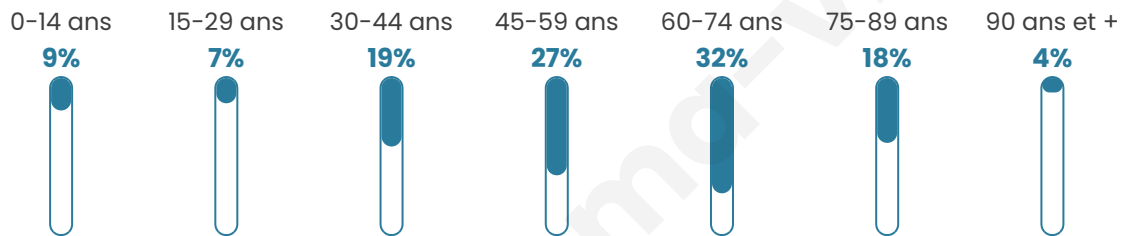

54 ans

Pop active

45.7%

Taux chômage

6.7%

Pop densité

6 h/km²

Revenu moyen

Tranche d'âge

Activité professionnelle

Niveau de diplôme

Composition des ménages

Profils électoraux

Premier tour

	Jean-Luc MÉLENCHON	36.61 %
	Emmanuel MACRON	22.40 %
	Marine LE PEN	9.84 %
	Jean LASSALLE	8.74 %
	Éric ZEMMOUR	6.56 %
	Yannick JADOT	4.92 %
	Valérie PÉCRESE	4.92 %
	Fabien ROUSSEL	2.19 %
	Nicolas DUPONT- AIGNAN	2.19 %
	Anne HIDALGO	1.09 %
	Philippe POUTOU	0.55 %
	Nathalie ARTHAUD	0.00 %