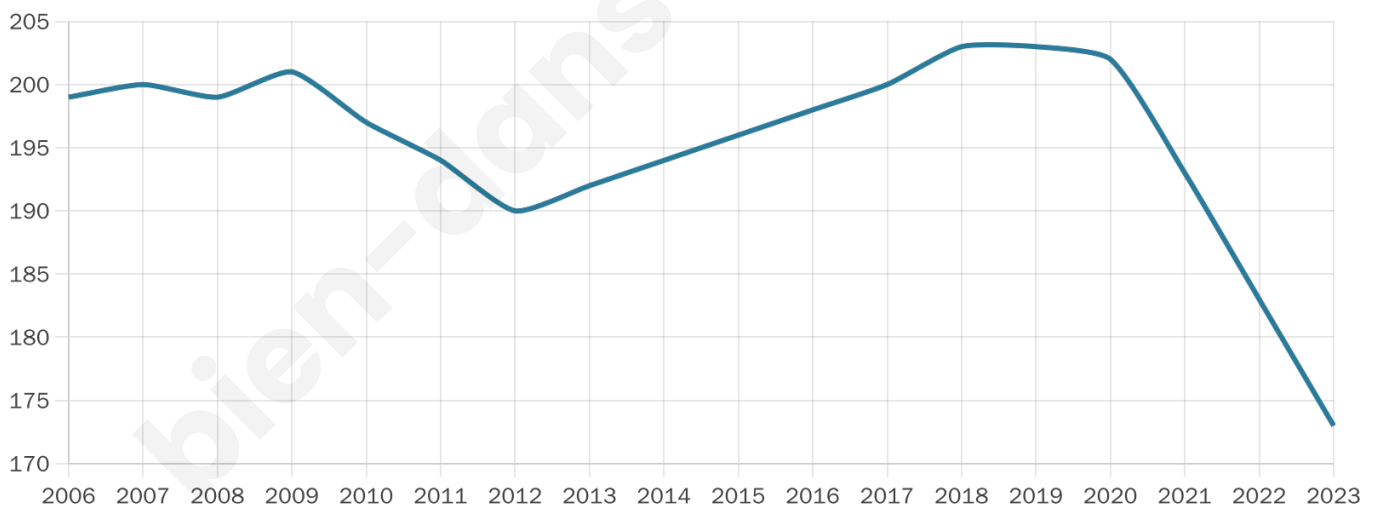

Version web

Ville de Marcilhac-sur-Célé

Présenté par

BIEN dans ma **VILLE** 

Sommaire

Situation géographique	3
Statistiques sur la population	4
Evolution du nombre d'habitants	4
Tranche d'âge	5
0-14 ans	5
15-29 ans	5
30-44 ans	5
45-59 ans	5
60-74 ans	5
75-89 ans	5
90 ans et +	5
Activité professionnelle	5
Agriculteurs	5
Artisans, Commerçants	5
Cadres et sup.	5
Professions intermédiaires	5
Employé	5
Ouvrier	5
Retraité	5
Autres	5
Niveau de diplôme	6
Sans diplôme ou CEP	6
Brevet, BEPC, DNB	6
CAP-BEP ou équivalent	6
BAC ou équivalent	6
BAC+2	6
BAC+3 ou +4	6
BAC+5 ou plus	6
Composition des ménages	6
Couple sans enfant	6
Couple avec enfant(s)	6
Famille monoparentale	6
Colocation / Autre	6
Personnes seules	6
Profils électoraux	7
Premier tour	7
Sécurité	8
Evolution du nombre d'infractions	8
Pour comparer	9
Services à la population	10
Commerce	10
Éducation	10
Villes autour de Marcilhac-sur-Célé	11

54 ans

Pop active

45.7%

Taux chômage

6.7%

Pop densité

6 h/km²

Revenu moyen

17 750 €/an

Evolution du nombre d'habitants

Sources : Institut national de la statistique et des études économiques (insee) selon Les dernières parutions officielles de 2024 portant sur les années 2020, 2021 et 2022.