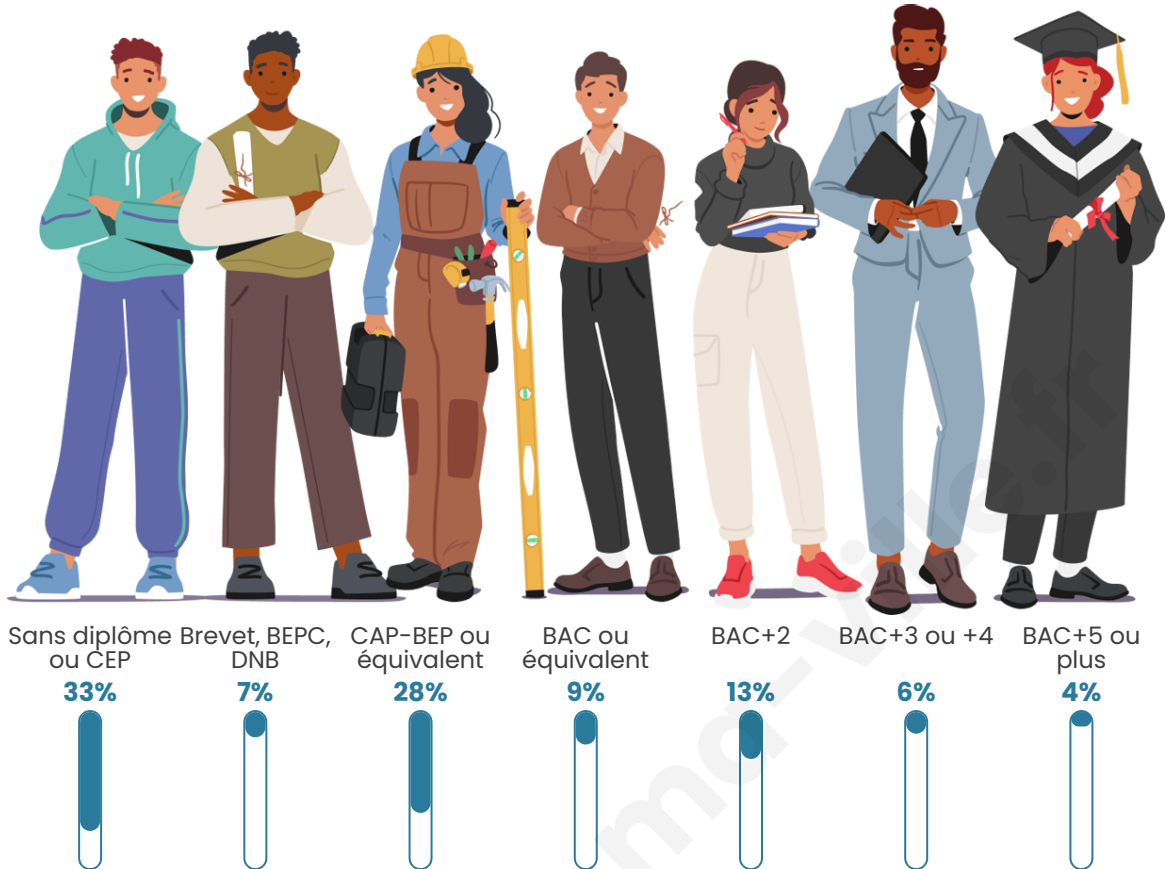

45 ans

Pop active

42%

Taux chômage

2.6%

Pop densité

14 h/km²

Revenu moyen

Tranche d'âge

Activité professionnelle

Niveau de diplôme

Composition des ménages

Profils électoraux

Premier tour

	Emmanuel MACRON	38.10 %
	Marine LE PEN	28.57 %
	Jean-Luc MÉLENCHON	16.67 %
	Éric ZEMMOUR	7.14 %
	Yannick JADOT	7.14 %
	Anne HIDALGO	2.38 %
	Nathalie ARTHAUD	0.00 %
	Fabien ROUSSEL	0.00 %
	Jean LASSALLE	0.00 %
	Valérie PÉCRESSE	0.00 %
	Philippe POUTOU	0.00 %
	Nicolas DUPONT- AIGNAN	0.00 %