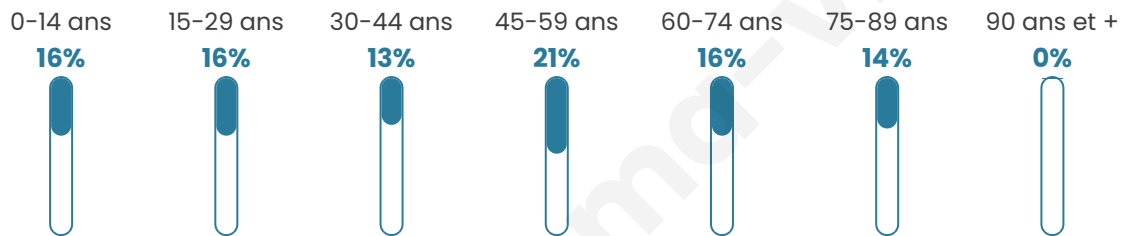

45 ans

Pop active

42%

Taux chômage

2.6%

Pop densité

14 h/km²

Revenu moyen

Tranche d'âge

Activité professionnelle

Niveau de diplôme

Composition des ménages

Profils électoraux

Premier tour

	Emmanuel MACRON	38.10 %
	Marine LE PEN	28.57 %
	Jean-Luc MÉLENCHON	16.67 %
	Éric ZEMMOUR	7.14 %
	Yannick JADOT	7.14 %
	Anne HIDALGO	2.38 %
	Nathalie ARTHAUD	0.00 %
	Fabien ROUSSEL	0.00 %
	Jean LASSALLE	0.00 %
	Valérie PÉCRESSE	0.00 %
	Philippe POUTOU	0.00 %
	Nicolas DUPONT- AIGNAN	0.00 %