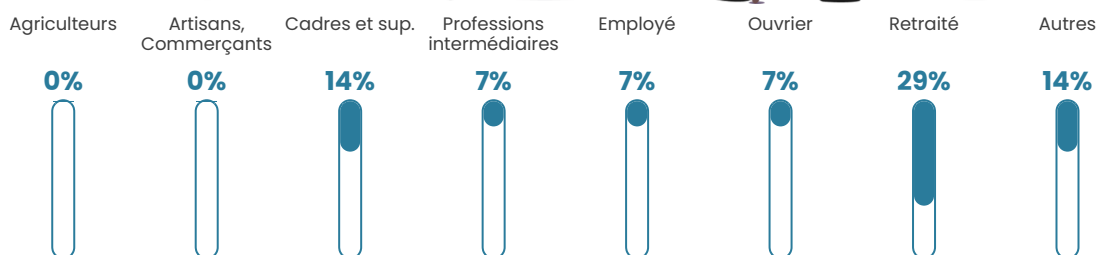

45 ans

Pop active

42%

Taux chômage

2.6%

Pop densité

14 h/km²

Revenu moyen

NC

Evolution du nombre d'habitants

Sources : Institut national de la statistique et des études économiques (insee) selon Les dernières parutions officielles de 2024 portant sur les années 2020, 2021 et 2022.

Tranche d'âge

Activité professionnelle

Niveau de diplôme

Composition des ménages

Profils électoraux

Premier tour

	Emmanuel MACRON	38.10 %
	Marine LE PEN	28.57 %
	Jean-Luc MÉLENCHON	16.67 %
	Éric ZEMMOUR	7.14 %
	Yannick JADOT	7.14 %
	Anne HIDALGO	2.38 %
	Nathalie ARTHAUD	0.00 %
	Fabien ROUSSEL	0.00 %
	Jean LASSALLE	0.00 %
	Valérie PÉCRESSE	0.00 %
	Philippe POUTOU	0.00 %
	Nicolas DUPONT- AIGNAN	0.00 %