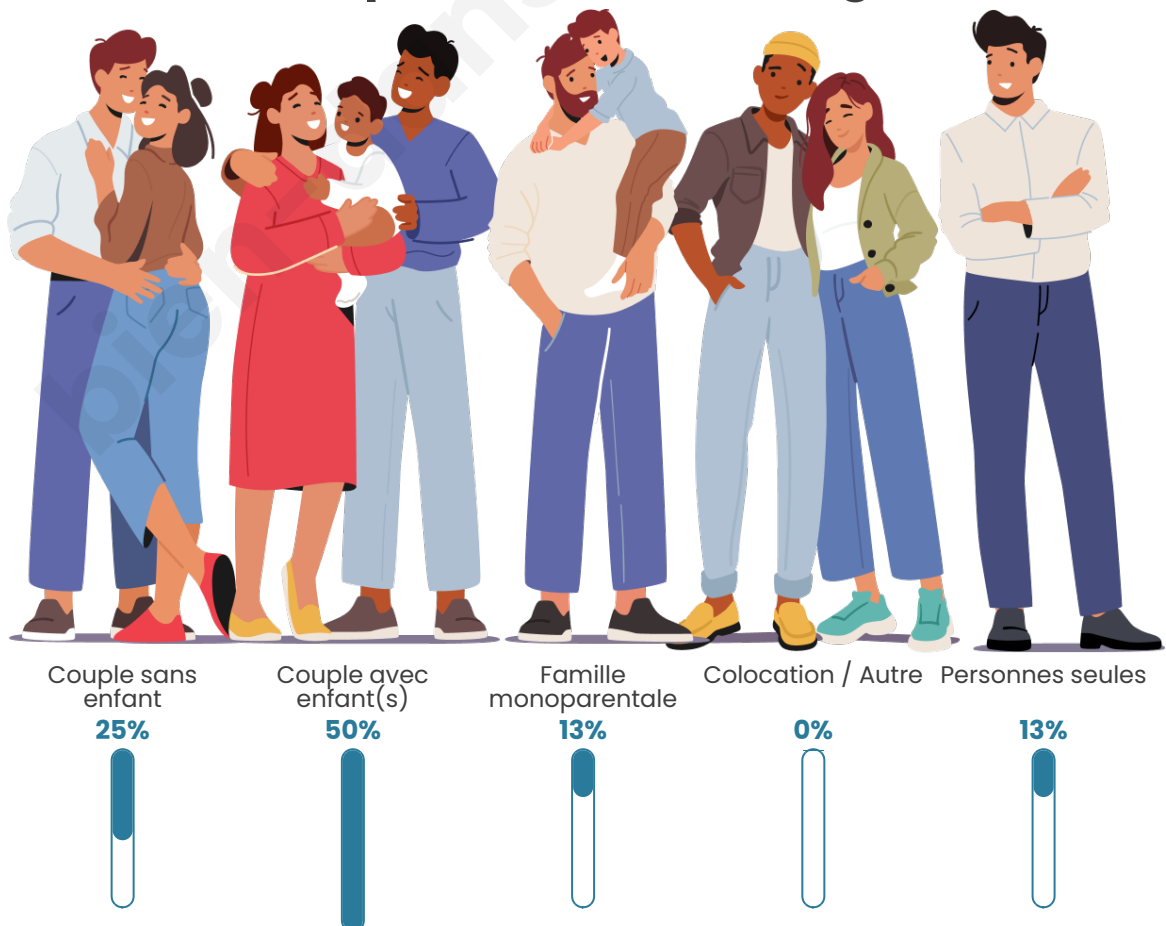

Tranche d'âge

Activité professionnelle

Niveau de diplôme

Composition des ménages

Profils électoraux

Premier tour

	Emmanuel MACRON	38.10 %
	Marine LE PEN	28.57 %
	Jean-Luc MÉLENCHON	16.67 %
	Éric ZEMMOUR	7.14 %
	Yannick JADOT	7.14 %
	Anne HIDALGO	2.38 %
	Nathalie ARTHAUD	0.00 %
	Fabien ROUSSEL	0.00 %
	Jean LASSALLE	0.00 %
	Valérie PÉCRESSE	0.00 %
	Philippe POUTOU	0.00 %
	Nicolas DUPONT- AIGNAN	0.00 %