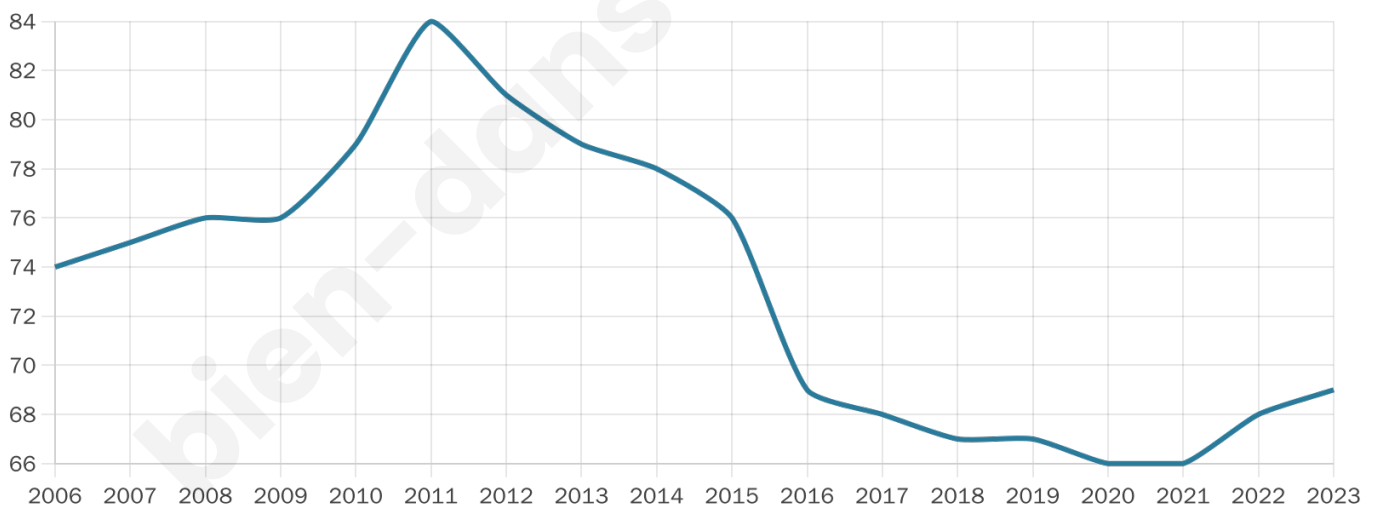

45 ans

Pop active

42%

Taux chômage

2.6%

Pop densité

14 h/km²

Revenu moyen

NC

Evolution du nombre d'habitants

Sources : Institut national de la statistique et des études économiques (insee) selon Les dernières parutions officielles de 2024 portant sur les années 2020, 2021 et 2022.