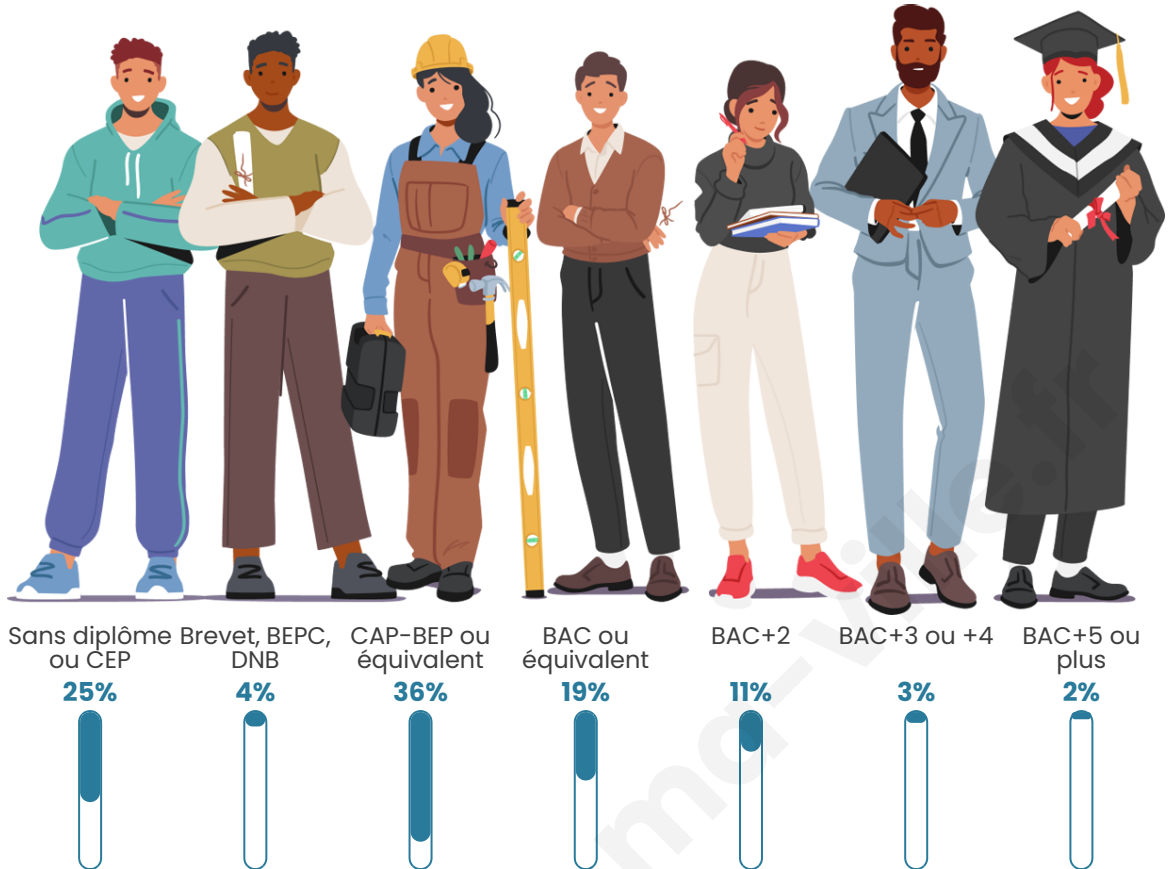

665

Age moyen

40 ans

Pop active

53.4%

Taux chômage

8.1%

Pop densité

Tranche d'âge

Activité professionnelle

Niveau de diplôme

Composition des ménages

Profils électoraux

Premier tour

	Emmanuel MACRON	31.55 %
	Marine LE PEN	25.94 %
	Jean-Luc MÉLENCHON	17.65 %
	Jean LASSALLE	5.61 %
	Éric ZEMMOUR	4.55 %
	Yannick JADOT	4.55 %
	Valérie PÉCRESE	3.74 %
	Fabien ROUSSEL	2.41 %
	Nicolas DUPONT- AIGNAN	2.14 %
	Philippe POUTOU	1.34 %
	Anne HIDALGO	0.53 %
	Nathalie ARTHAUD	0.00 %