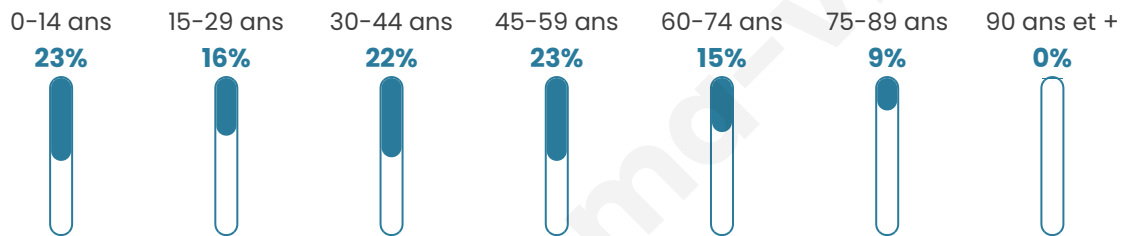

665

Age moyen

40 ans

Pop active

53.4%

Taux chômage

8.1%

Pop densité

35 h/km²

Revenu moyen

20 750 €/an

Evolution du nombre d'habitants

Sources : Institut national de la statistique et des études économiques (insee) selon Les dernières parutions officielles de 2024 portant sur les années 2020, 2021 et 2022.

Tranche d'âge

Activité professionnelle

Niveau de diplôme

Composition des ménages

Profils électoraux

Premier tour

	Emmanuel MACRON	31.55 %
	Marine LE PEN	25.94 %
	Jean-Luc MÉLENCHON	17.65 %
	Jean LASSALLE	5.61 %
	Éric ZEMMOUR	4.55 %
	Yannick JADOT	4.55 %
	Valérie PÉCRESE	3.74 %
	Fabien ROUSSEL	2.41 %
	Nicolas DUPONT- AIGNAN	2.14 %
	Philippe POUTOU	1.34 %
	Anne HIDALGO	0.53 %
	Nathalie ARTHAUD	0.00 %