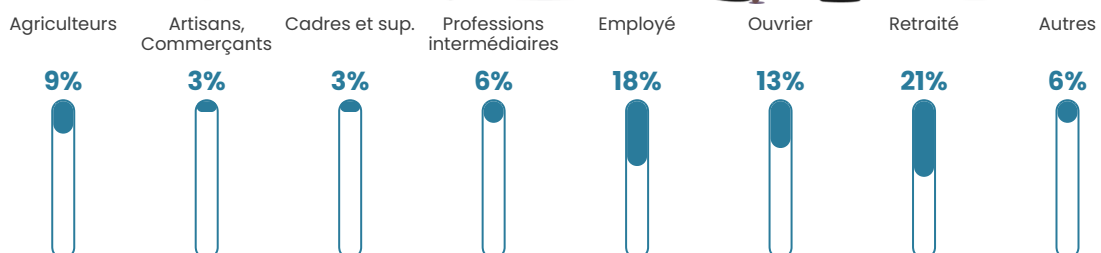

35 h/km²

Revenu moyen

20 750 €/an

Evolution du nombre d'habitants

Sources : Institut national de la statistique et des études économiques (insee) selon Les dernières parutions officielles de 2024 portant sur les années 2020, 2021 et 2022.

Tranche d'âge

Activité professionnelle

Niveau de diplôme

Composition des ménages

Profils électoraux

Premier tour

	Emmanuel MACRON	31.55 %
	Marine LE PEN	25.94 %
	Jean-Luc MÉLENCHON	17.65 %
	Jean LASSALLE	5.61 %
	Éric ZEMMOUR	4.55 %
	Yannick JADOT	4.55 %
	Valérie PÉCRESE	3.74 %
	Fabien ROUSSEL	2.41 %
	Nicolas DUPONT- AIGNAN	2.14 %
	Philippe POUTOU	1.34 %
	Anne HIDALGO	0.53 %
	Nathalie ARTHAUD	0.00 %