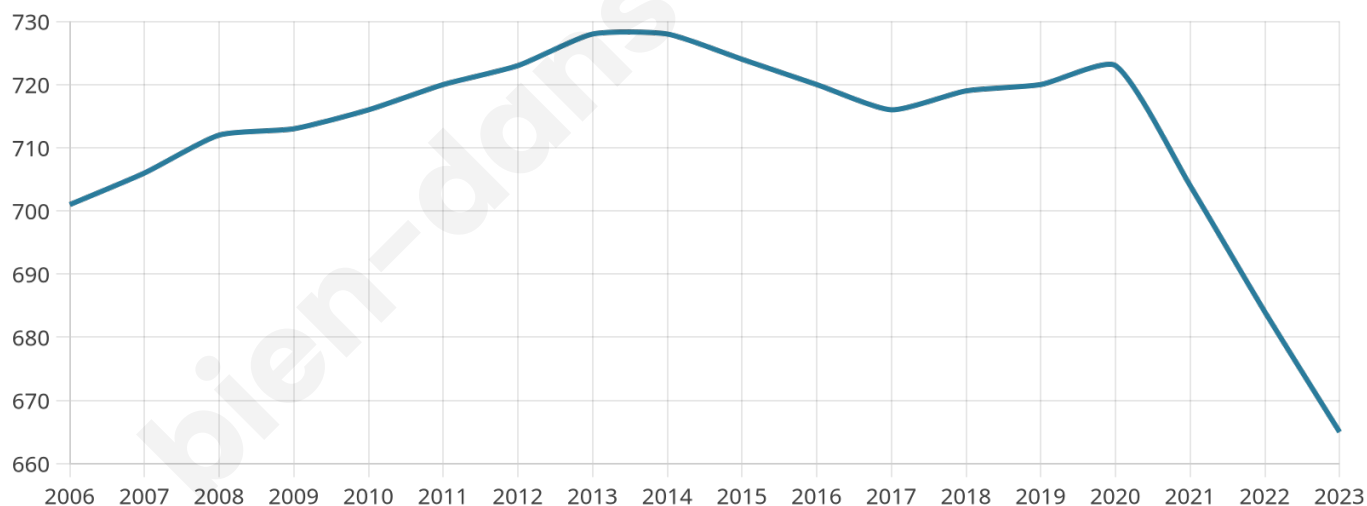

Version web

Ville de Marchésieux

Présenté par

BIEN dans
ma **VILLE** 

Sommaire

Situation géographique	3
Statistiques sur la population	4
Evolution du nombre d'habitants	4
Tranche d'âge	5
0-14 ans	5
15-29 ans	5
30-44 ans	5
45-59 ans	5
60-74 ans	5
75-89 ans	5
90 ans et +	5
Activité professionnelle	5
Agriculteurs	5
Artisans, Commerçants	5
Cadres et sup.	5
Professions intermédiaires	5
Employé	5
Ouvrier	5
Retraité	5
Autres	5
Niveau de diplôme	6
Sans diplôme ou CEP	6
Brevet, BEPC, DNB	6
CAP-BEP ou équivalent	6
BAC ou équivalent	6
BAC+2	6
BAC+3 ou +4	6
BAC+5 ou plus	6
Composition des ménages	6
Couple sans enfant	6
Couple avec enfant(s)	6
Famille monoparentale	6
Colocation / Autre	6
Personnes seules	6
Profil électoraux	7
Premier tour	7
Sécurité	8
Evolution du nombre d'infractions	8
Pour comparer	9
Services à la population	10
Commerce	10
Éducation	10
Villes autour de Marchésieux	12
Avis sur la ville de Marchésieux	13
Moyenne par critère	13
Villes autour de Marchésieux	13
Répartition des avis par note	13
Répartition des avis par note	13

665

Age moyen

40 ans

Pop active

53.4%

Taux chômage

8.1%

Pop densité

35 h/km²

Revenu moyen

20 750 €/an

Evolution du nombre d'habitants

Sources : Institut national de la statistique et des études économiques (insee) selon Les dernières parutions officielles de 2024 portant sur les années 2020, 2021 et 2022.