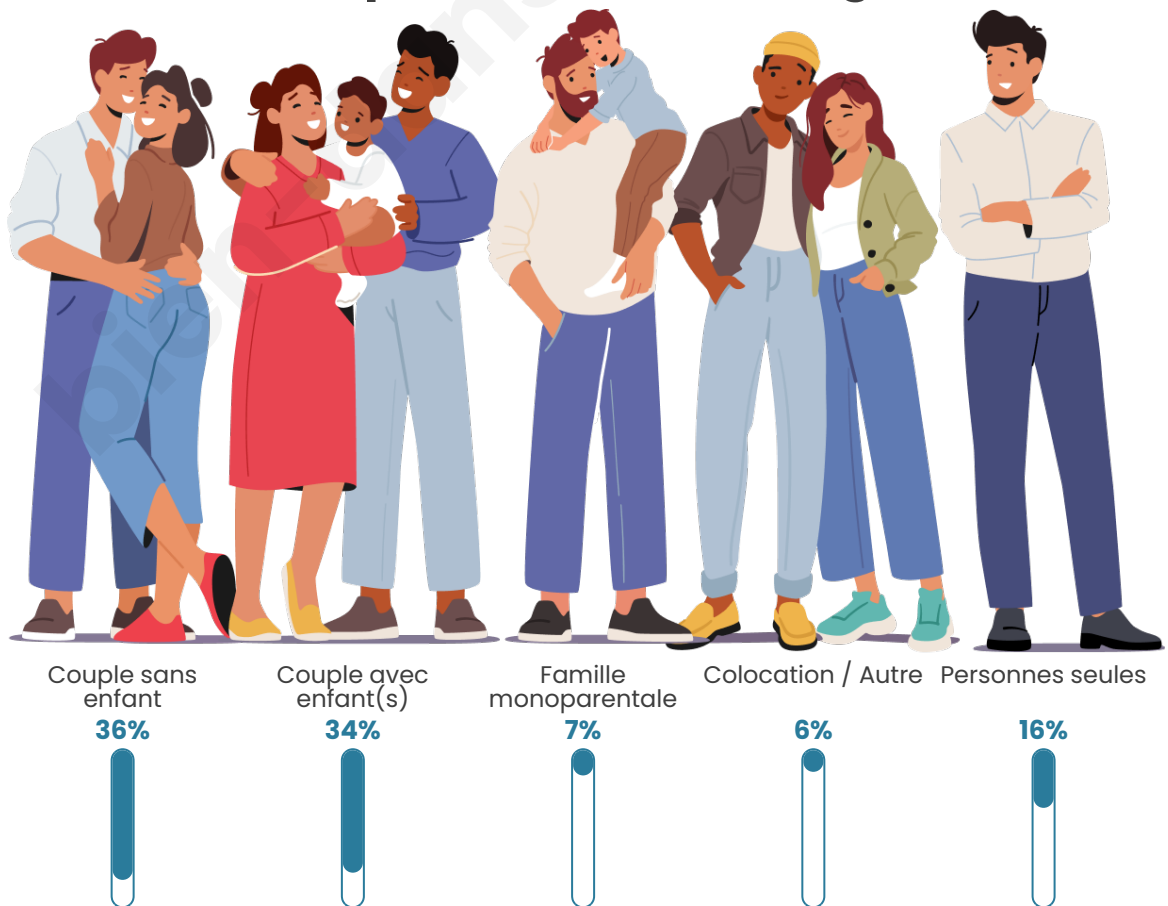

Tranche d'âge

Activité professionnelle

Niveau de diplôme

Composition des ménages

Profils électoraux

Premier tour

	Emmanuel MACRON	31.55 %
	Marine LE PEN	25.94 %
	Jean-Luc MÉLENCHON	17.65 %
	Jean LASSALLE	5.61 %
	Éric ZEMMOUR	4.55 %
	Yannick JADOT	4.55 %
	Valérie PÉCRESE	3.74 %
	Fabien ROUSSEL	2.41 %
	Nicolas DUPONT- AIGNAN	2.14 %
	Philippe POUTOU	1.34 %
	Anne HIDALGO	0.53 %
	Nathalie ARTHAUD	0.00 %