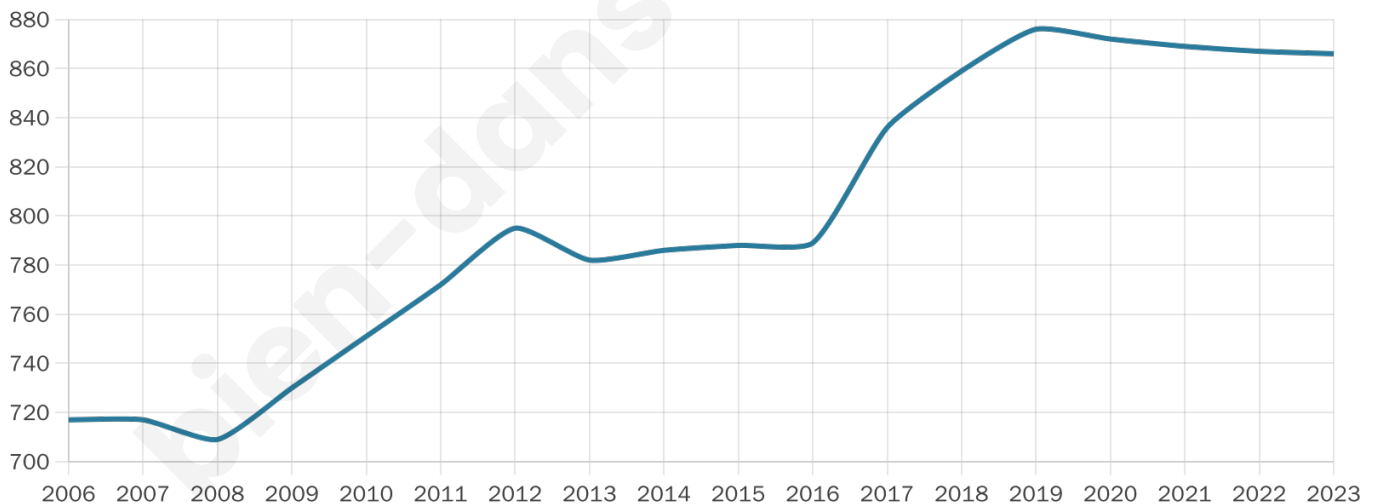

# Statistiques sur la population

Nombre d'habitants

**866**

Age moyen

**39 ans**

Pop active

**51.7%**

Taux chômage

**4.5%**

Pop densité

**79 h/km<sup>2</sup>**

Revenu moyen

**25 440 €/an**

## Evolution du nombre d'habitants

Sources : Institut national de la statistique et des études économiques (insee) selon Les dernières parutions officielles de 2024 portant sur les années 2020, 2021 et 2022.