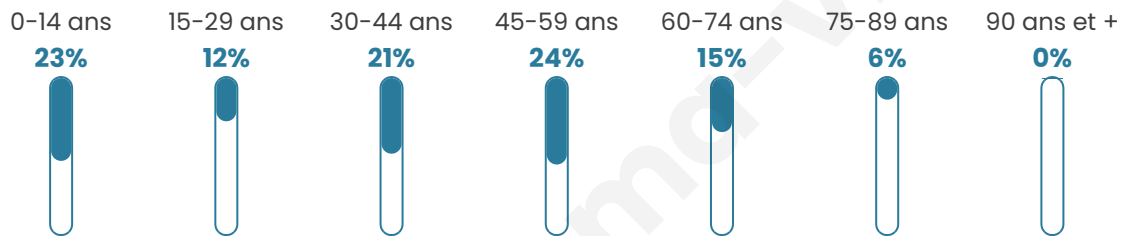

# Statistiques sur la population

Nombre d'habitants

**866**

Age moyen

**39 ans**

Pop active

**51.7%**

Taux chômage

**4.5%**

Pop densité

**79 h/km<sup>2</sup>**

Revenu moyen

**25 440 €/an**

## Evolution du nombre d'habitants

Sources : Institut national de la statistique et des études économiques (insee) selon Les dernières parutions officielles de 2024 portant sur les années 2020, 2021 et 2022.

## Tranche d'âge