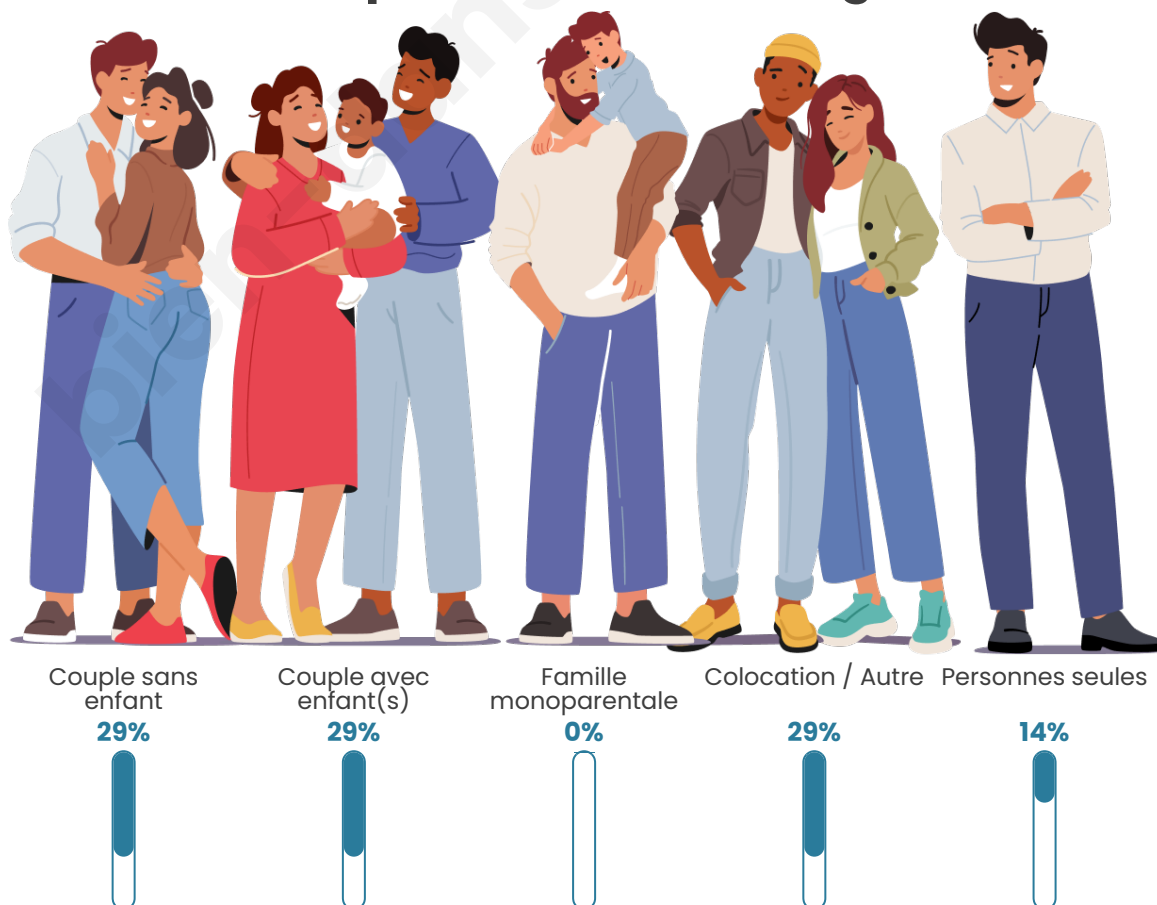

Tranche d'âge

Activité professionnelle

Niveau de diplôme

Composition des ménages

Profils électoraux

Premier tour

	Emmanuel MACRON	29.73 %
	Marine LE PEN	21.62 %
	Jean-Luc MÉLENCHON	21.62 %
	Éric ZEMMOUR	8.11 %
	Jean LASSALLE	5.41 %
	Valérie PÉCRESSE	5.41 %
	Nicolas DUPONT- AIGNAN	5.41 %
	Anne HIDALGO	2.70 %
	Nathalie ARTHAUD	0.00 %
	Fabien ROUSSEL	0.00 %
	Yannick JADOT	0.00 %
	Philippe POUTOU	0.00 %