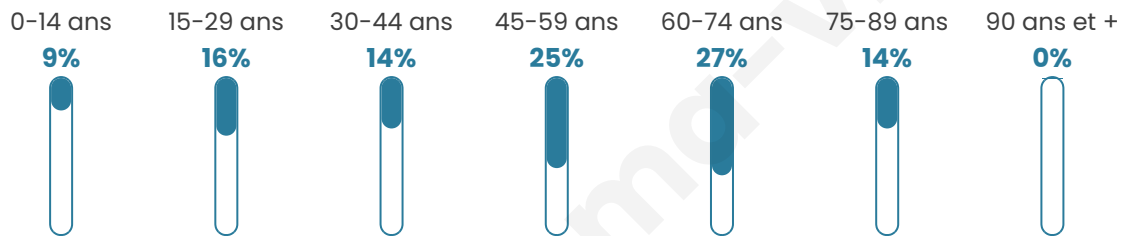

49 ans

Pop active

50%

Taux chômage

3.4%

Pop densité

1 h/km²

Revenu moyen

Tranche d'âge

Activité professionnelle

Niveau de diplôme

Composition des ménages

Profils électoraux

Premier tour

	Emmanuel MACRON	29.73 %
	Marine LE PEN	21.62 %
	Jean-Luc MÉLENCHON	21.62 %
	Éric ZEMMOUR	8.11 %
	Jean LASSALLE	5.41 %
	Valérie PÉCRESSE	5.41 %
	Nicolas DUPONT- AIGNAN	5.41 %
	Anne HIDALGO	2.70 %
	Nathalie ARTHAUD	0.00 %
	Fabien ROUSSEL	0.00 %
	Yannick JADOT	0.00 %
	Philippe POUTOU	0.00 %