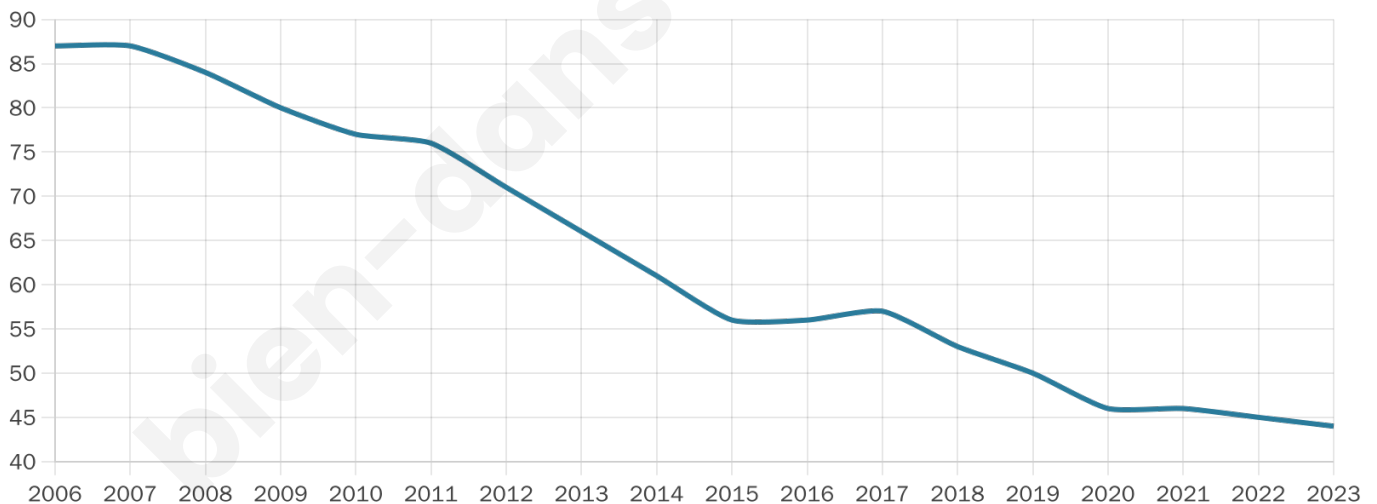

49 ans

Pop active

50%

Taux chômage

3.4%

Pop densité

1 h/km²

Revenu moyen

NC

Evolution du nombre d'habitants

Sources : Institut national de la statistique et des études économiques (insee) selon Les dernières parutions officielles de 2024 portant sur les années 2020, 2021 et 2022.