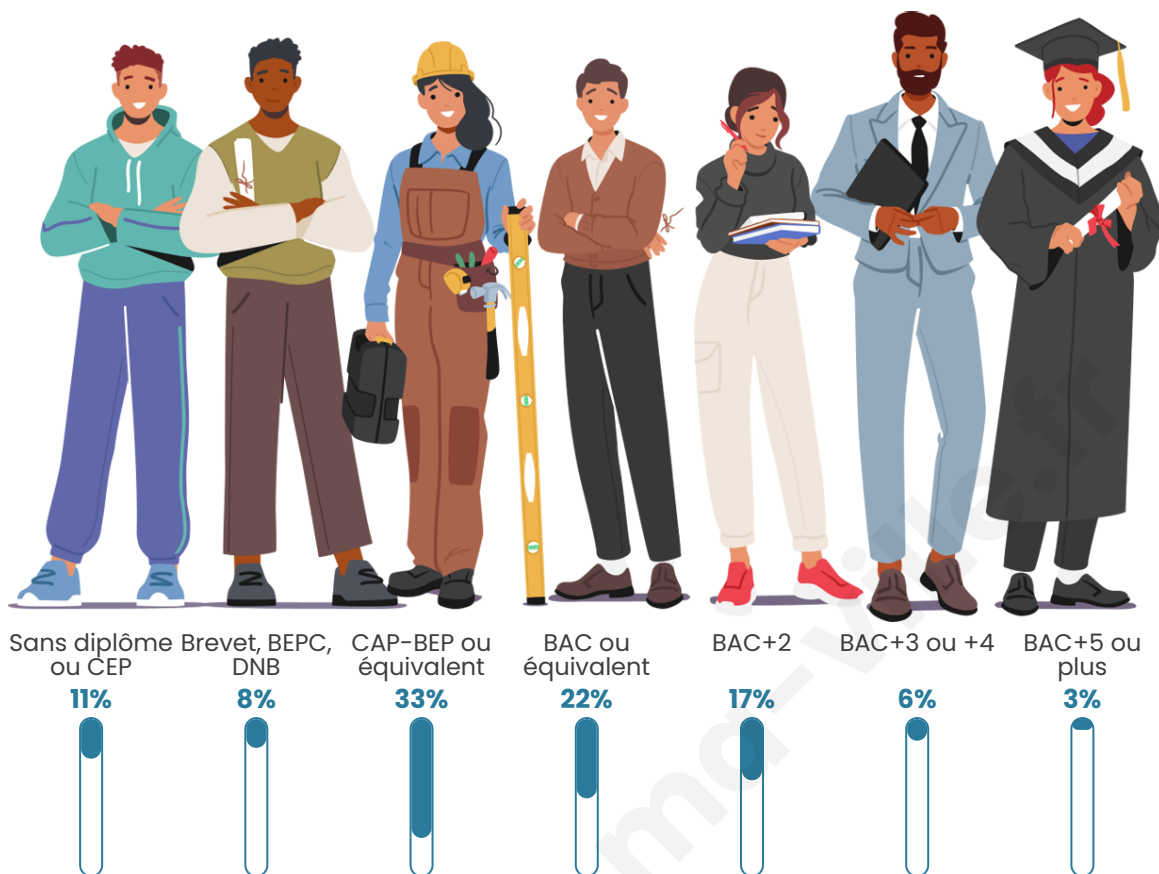

Tranche d'âge

Activité professionnelle

Niveau de diplôme

Composition des ménages

Profils électoraux

Premier tour

	Emmanuel MACRON	29.73 %
	Marine LE PEN	21.62 %
	Jean-Luc MÉLENCHON	21.62 %
	Éric ZEMMOUR	8.11 %
	Jean LASSALLE	5.41 %
	Valérie PÉCRESSE	5.41 %
	Nicolas DUPONT- AIGNAN	5.41 %
	Anne HIDALGO	2.70 %
	Nathalie ARTHAUD	0.00 %
	Fabien ROUSSEL	0.00 %
	Yannick JADOT	0.00 %
	Philippe POUTOU	0.00 %