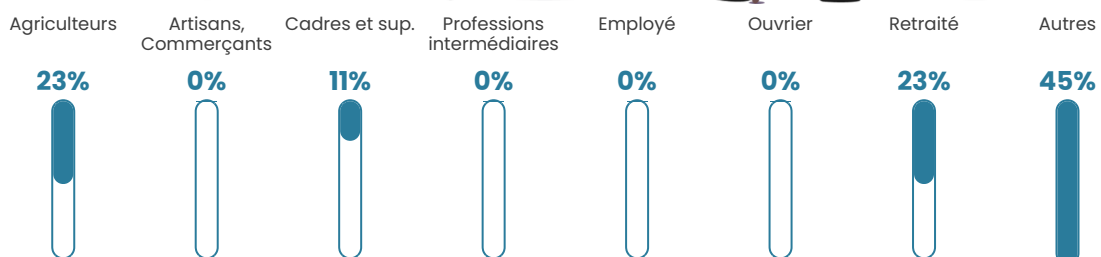

NC

Evolution du nombre d'habitants

Sources : Institut national de la statistique et des études économiques (insee) selon Les dernières parutions officielles de 2024 portant sur les années 2020, 2021 et 2022.

Tranche d'âge

Activité professionnelle

Niveau de diplôme

Composition des ménages

Profils électoraux

Premier tour

	Emmanuel MACRON	29.73 %
	Marine LE PEN	21.62 %
	Jean-Luc MÉLENCHON	21.62 %
	Éric ZEMMOUR	8.11 %
	Jean LASSALLE	5.41 %
	Valérie PÉCRESSE	5.41 %
	Nicolas DUPONT- AIGNAN	5.41 %
	Anne HIDALGO	2.70 %
	Nathalie ARTHAUD	0.00 %
	Fabien ROUSSEL	0.00 %
	Yannick JADOT	0.00 %
	Philippe POUTOU	0.00 %