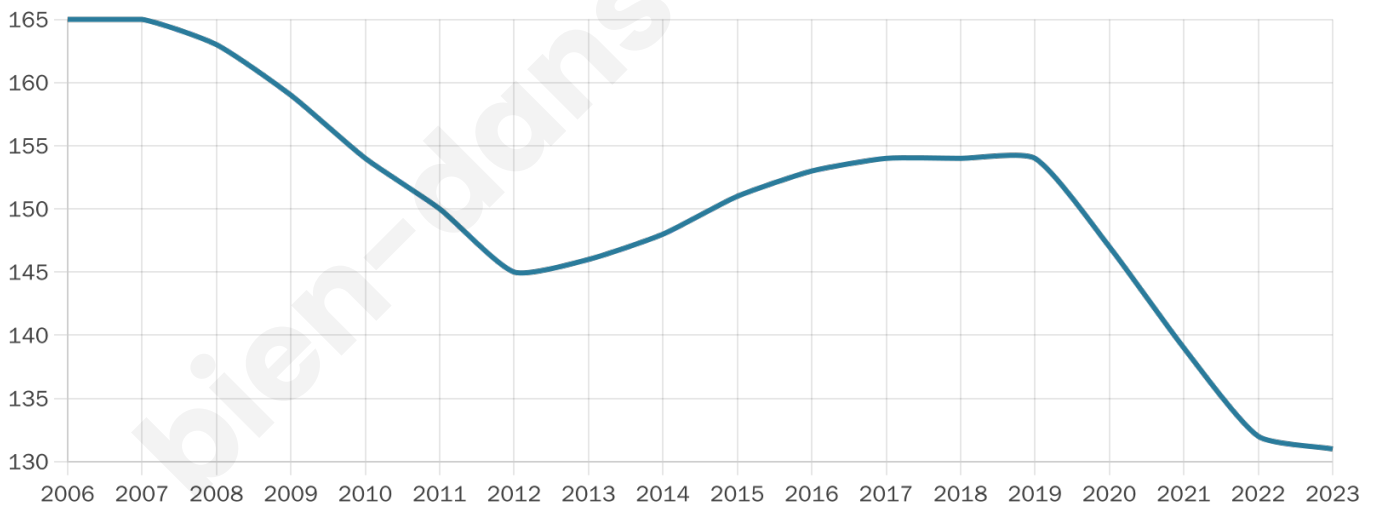

# Statistiques sur la population

Nombre d'habitants

**131**

Age moyen

**48 ans**

Pop active

**51.1%**

Taux chômage

**3.6%**

Pop densité

**6 h/km<sup>2</sup>**

Revenu moyen

**21 890 €/an**

## Evolution du nombre d'habitants

Sources : Institut national de la statistique et des études économiques (insee) selon Les dernières parutions officielles de 2024 portant sur les années 2020, 2021 et 2022.