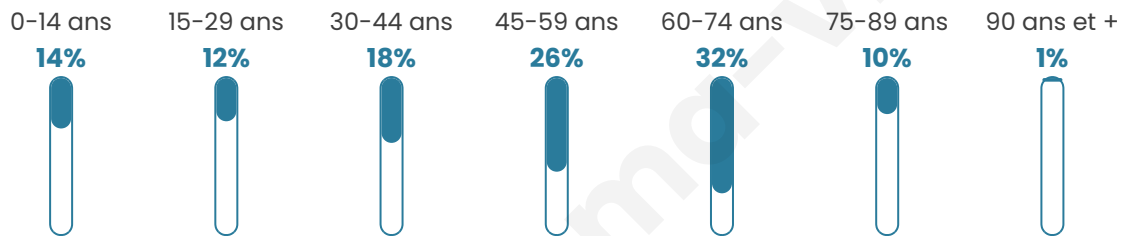

# Statistiques sur la population

Nombre d'habitants

**131**

Age moyen

**48 ans**

Pop active

**51.1%**

Taux chômage

**3.6%**

Pop densité

**6 h/km<sup>2</sup>**

Revenu moyen

**21 890 €/an**

## Evolution du nombre d'habitants

Sources : Institut national de la statistique et des études économiques (insee) selon Les dernières parutions officielles de 2024 portant sur les années 2020, 2021 et 2022.

## Tranche d'âge