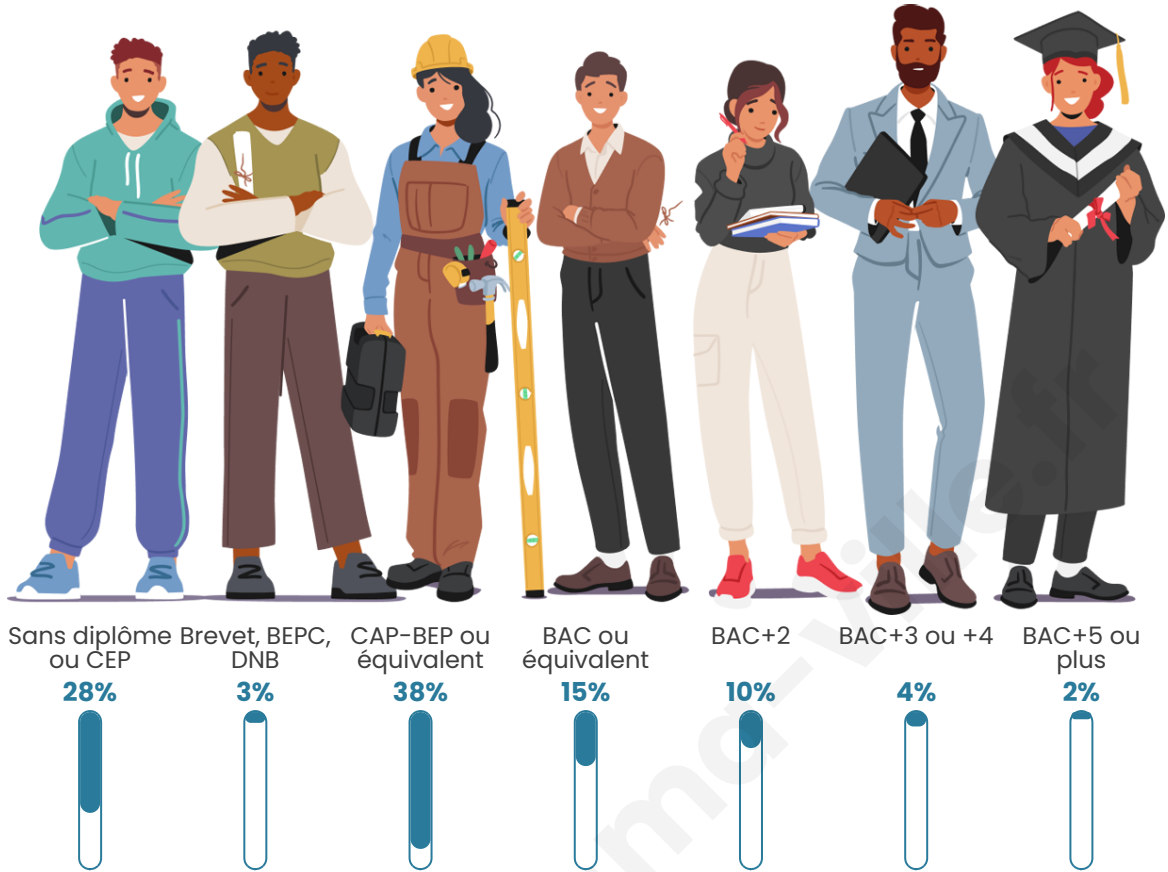

Age moyen

40 ans

Pop active

49.4%

Taux chômage

12.4%

Pop densité

26 h/km²

Tranche d'âge

Activité professionnelle

Niveau de diplôme

Composition des ménages

Profils électoraux

Premier tour

	Marine LE PEN	50.21 %
	Emmanuel MACRON	17.02 %
	Jean-Luc MÉLENCHON	14.04 %
	Éric ZEMMOUR	5.96 %
	Yannick JADOT	4.26 %
	Nicolas DUPONT-AIGNAN	2.98 %
	Jean LASSALLE	2.13 %
	Valérie PÉCRESSE	1.70 %
	Fabien ROUSSEL	1.28 %
	Philippe POUTOU	0.43 %
	Nathalie ARTHAUD	0.00 %
	Anne HIDALGO	0.00 %