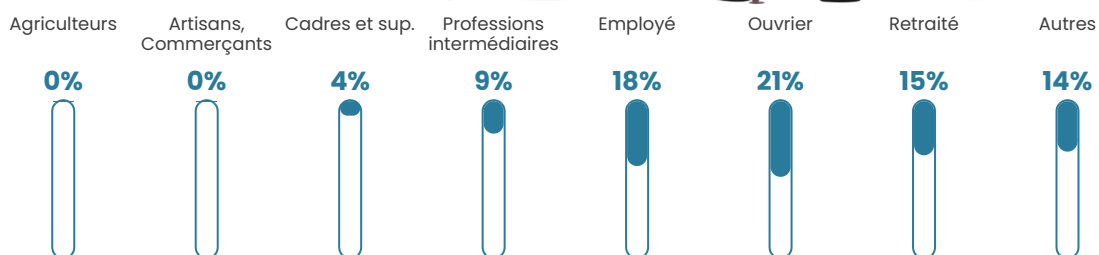

Revenu moyen

19 640 €/an

Evolution du nombre d'habitants

Sources : Institut national de la statistique et des études économiques (insee) selon Les dernières parutions officielles de 2024 portant sur les années 2020, 2021 et 2022.

Tranche d'âge

Activité professionnelle

Niveau de diplôme

Composition des ménages

Profils électoraux

Premier tour

	Marine LE PEN	50.21 %
	Emmanuel MACRON	17.02 %
	Jean-Luc MÉLENCHON	14.04 %
	Éric ZEMMOUR	5.96 %
	Yannick JADOT	4.26 %
	Nicolas DUPONT-AIGNAN	2.98 %
	Jean LASSALLE	2.13 %
	Valérie PÉCRESSE	1.70 %
	Fabien ROUSSEL	1.28 %
	Philippe POUTOU	0.43 %
	Nathalie ARTHAUD	0.00 %
	Anne HIDALGO	0.00 %