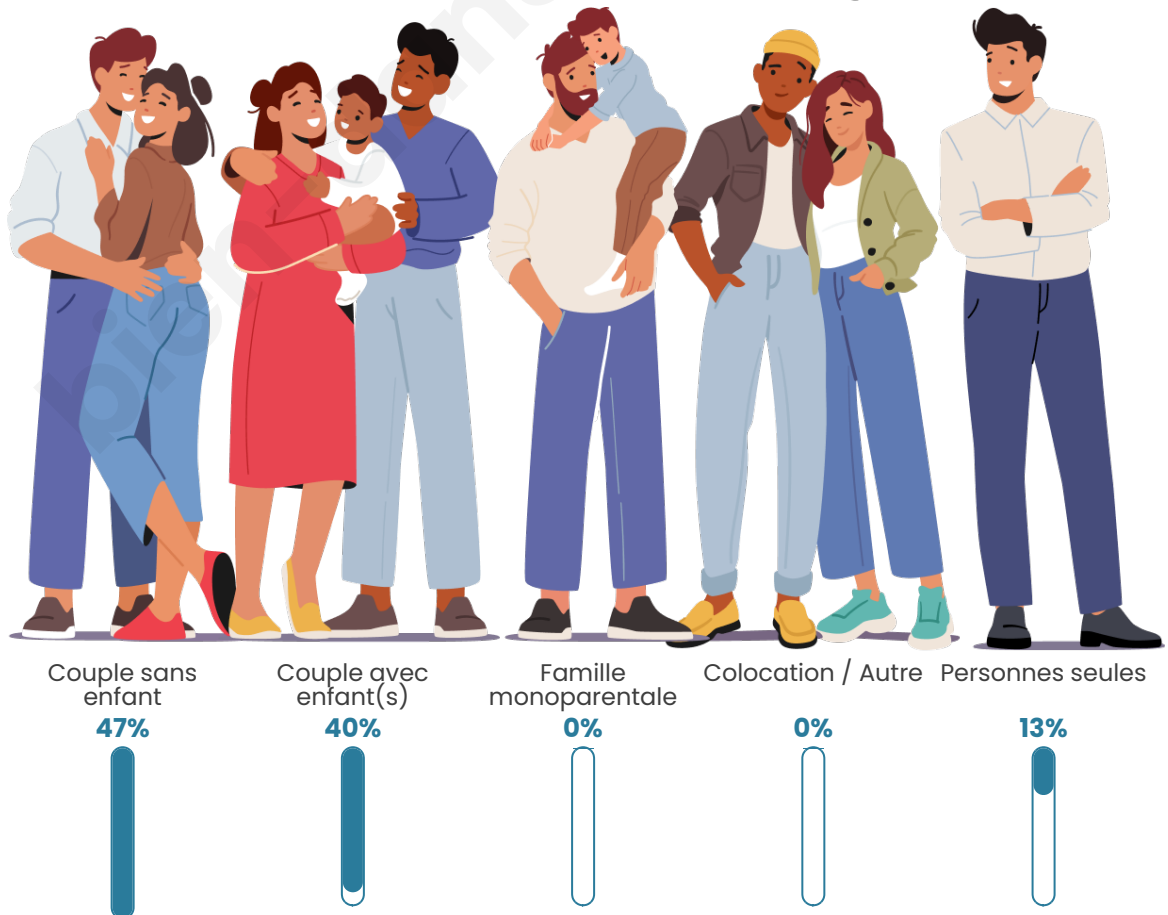

Tranche d'âge

Activité professionnelle

Niveau de diplôme

Composition des ménages

Profils électoraux

Premier tour

	Marine LE PEN	50.21 %
	Emmanuel MACRON	17.02 %
	Jean-Luc MÉLENCHON	14.04 %
	Éric ZEMMOUR	5.96 %
	Yannick JADOT	4.26 %
	Nicolas DUPONT-AIGNAN	2.98 %
	Jean LASSALLE	2.13 %
	Valérie PÉCRESSE	1.70 %
	Fabien ROUSSEL	1.28 %
	Philippe POUTOU	0.43 %
	Nathalie ARTHAUD	0.00 %
	Anne HIDALGO	0.00 %