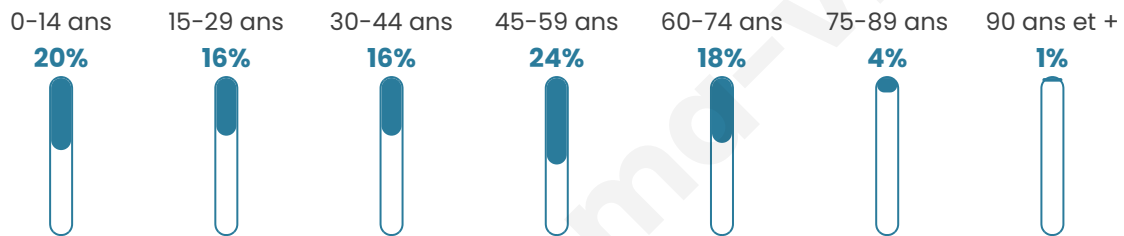

Age moyen

40 ans

Pop active

49.4%

Taux chômage

12.4%

Pop densité

26 h/km²

Revenu moyen

19 640 €/an

Evolution du nombre d'habitants

Sources : Institut national de la statistique et des études économiques (insee) selon Les dernières parutions officielles de 2024 portant sur les années 2020, 2021 et 2022.

Tranche d'âge

Activité professionnelle

Niveau de diplôme

Composition des ménages

Profils électoraux

Premier tour

	Marine LE PEN	50.21 %
	Emmanuel MACRON	17.02 %
	Jean-Luc MÉLENCHON	14.04 %
	Éric ZEMMOUR	5.96 %
	Yannick JADOT	4.26 %
	Nicolas DUPONT-AIGNAN	2.98 %
	Jean LASSALLE	2.13 %
	Valérie PÉCRESSE	1.70 %
	Fabien ROUSSEL	1.28 %
	Philippe POUTOU	0.43 %
	Nathalie ARTHAUD	0.00 %
	Anne HIDALGO	0.00 %