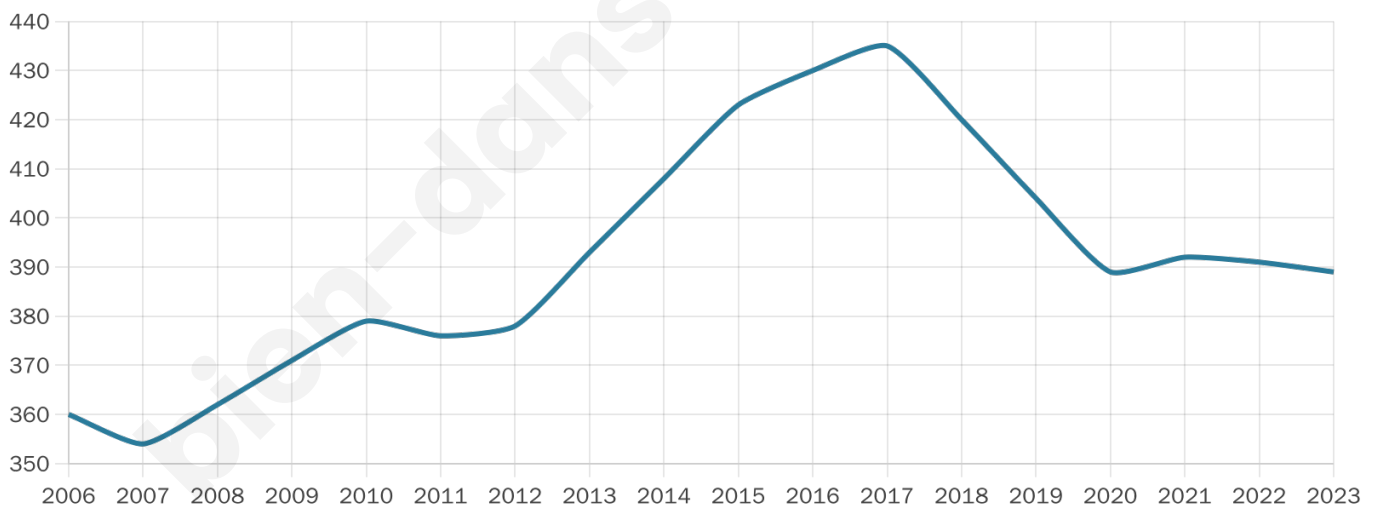

Version web

Ville de Marchais

Présenté par

BIEN dans
ma **VILLE** 

Sommaire

Situation géographique	3
Statistiques sur la population	4
Evolution du nombre d'habitants	4
Tranche d'âge	5
0-14 ans	5
15-29 ans	5
30-44 ans	5
45-59 ans	5
60-74 ans	5
75-89 ans	5
90 ans et +	5
Activité professionnelle	5
Agriculteurs	5
Artisans, Commerçants	5
Cadres et sup.	5
Professions intermédiaires	5
Employé	5
Ouvrier	5
Retraité	5
Autres	5
Niveau de diplôme	6
Sans diplôme ou CEP	6
Brevet, BEPC, DNB	6
CAP-BEP ou équivalent	6
BAC ou équivalent	6
BAC+2	6
BAC+3 ou +4	6
BAC+5 ou plus	6
Composition des ménages	6
Couple sans enfant	6
Couple avec enfant(s)	6
Famille monoparentale	6
Colocation / Autre	6
Personnes seules	6
Profils électoraux	7
Premier tour	7
Sécurité	8
Evolution du nombre d'infractions	8
Pour comparer	9
Services à la population	10
Commerce	10
Éducation	10
Villes autour de Marchais	11

Age moyen

40 ans

Pop active

49.4%

Taux chômage

12.4%

Pop densité

26 h/km²

Revenu moyen

19 640 €/an

Evolution du nombre d'habitants

Sources : Institut national de la statistique et des études économiques (insee) selon Les dernières parutions officielles de 2024 portant sur les années 2020, 2021 et 2022.