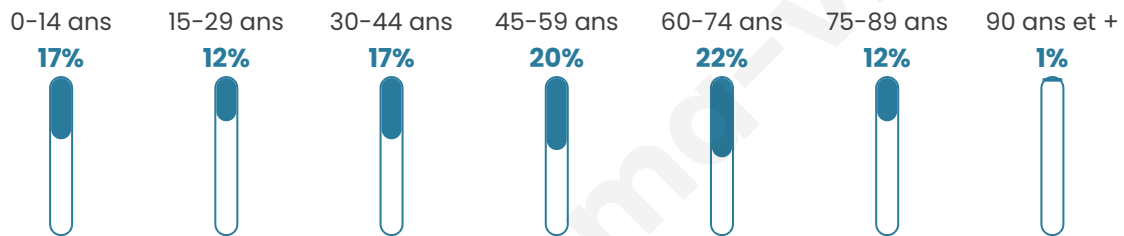

Version web

Ville de Marcey-les-Grèves

Présenté par

BIEN dans ma **VILLE** 

Sommaire

Situation géographique	3
Statistiques sur la population	4
Evolution du nombre d'habitants	4
Tranche d'âge	5
0-14 ans	5
15-29 ans	5
30-44 ans	5
45-59 ans	5
60-74 ans	5
75-89 ans	5
90 ans et +	5
Activité professionnelle	5
Agriculteurs	5
Artisans, Commerçants	5
Cadres et sup.	5
Professions intermédiaires	5
Employé	5
Ouvrier	5
Retraité	5
Autres	5
Niveau de diplôme	6
Sans diplôme ou CEP	6
Brevet, BEPC, DNB	6
CAP-BEP ou équivalent	6
BAC ou équivalent	6
BAC+2	6
BAC+3 ou +4	6
BAC+5 ou plus	6
Composition des ménages	6
Couple sans enfant	6
Couple avec enfant(s)	6
Famille monoparentale	6
Colocation / Autre	6
Personnes seules	6
Profil électoraux	7
Premier tour	7
Sécurité	8
Evolution du nombre d'infractions	8
Pour comparer	9
Services à la population	10
Commerce	10
Éducation	10
Villes autour de Marcey-les-Grèves	11
Avis sur la ville de Marcey-les-Grèves	12
Moyenne par critère	12
Villes autour de Marcey-les-Grèves	12
Répartition des avis par note	12
Répartition des avis par note	12

Situation géographique

i Informations clés

- **Région** : Normandie
- **Département** : Manche
- **Code postal** : 50300
- **Superficie** : 6 km²

Statistiques sur la population

Nombre d'habitants

1 275

Age moyen

46 ans

Pop active

44.7%

Taux chômage

5.5%

Pop densité

213 h/km²

Revenu moyen

Tranche d'âge

Activité professionnelle

Niveau de diplôme

Composition des ménages

Profils électoraux

Premier tour

	Emmanuel MACRON	35.38 %
	Marine LE PEN	23.46 %
	Jean-Luc MÉLENCHON	15.51 %
	Éric ZEMMOUR	6.15 %
	Yannick JADOT	5.00 %
	Valérie PÉCRESE	4.74 %
	Jean LASSALLE	3.21 %
	Nicolas DUPONT- AIGNAN	2.18 %
	Fabien ROUSSEL	1.54 %
	Anne HIDALGO	1.54 %
	Philippe POUTOU	0.77 %
	Nathalie ARTHAUD	0.51 %