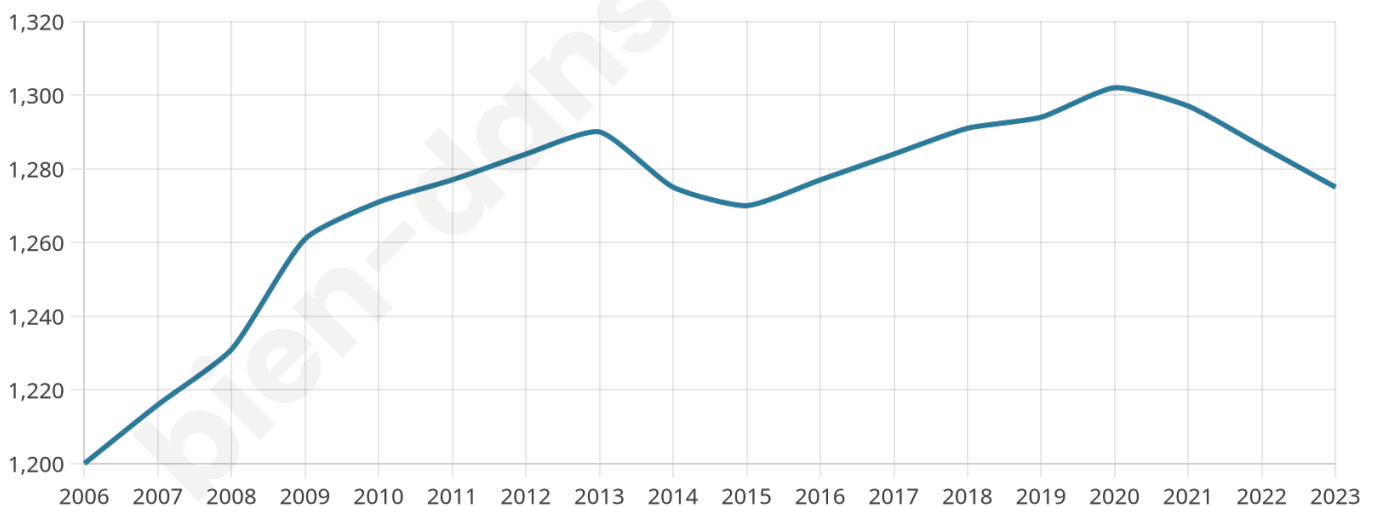

46 ans

Pop active

44.7%

Taux chômage

5.5%

Pop densité

213 h/km²

Revenu moyen

23 240 €/an

Evolution du nombre d'habitants

Sources : Institut national de la statistique et des études économiques (insee) selon Les dernières parutions officielles de 2024 portant sur les années 2020, 2021 et 2022.