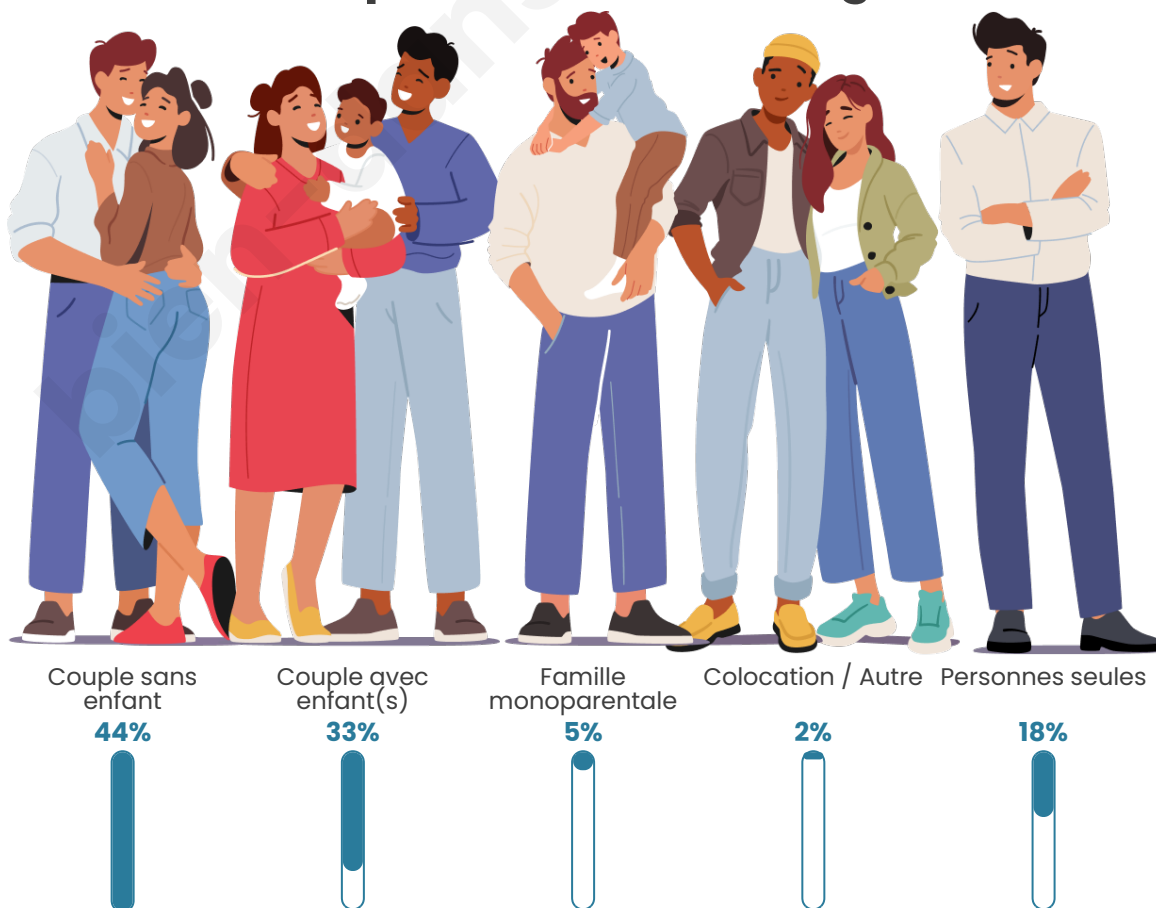

Tranche d'âge

Activité professionnelle

Niveau de diplôme

Composition des ménages

Profils électoraux

Premier tour

	Emmanuel MACRON	35.38 %
	Marine LE PEN	23.46 %
	Jean-Luc MÉLENCHON	15.51 %
	Éric ZEMMOUR	6.15 %
	Yannick JADOT	5.00 %
	Valérie PÉCRESE	4.74 %
	Jean LASSALLE	3.21 %
	Nicolas DUPONT- AIGNAN	2.18 %
	Fabien ROUSSEL	1.54 %
	Anne HIDALGO	1.54 %
	Philippe POUTOU	0.77 %
	Nathalie ARTHAUD	0.51 %