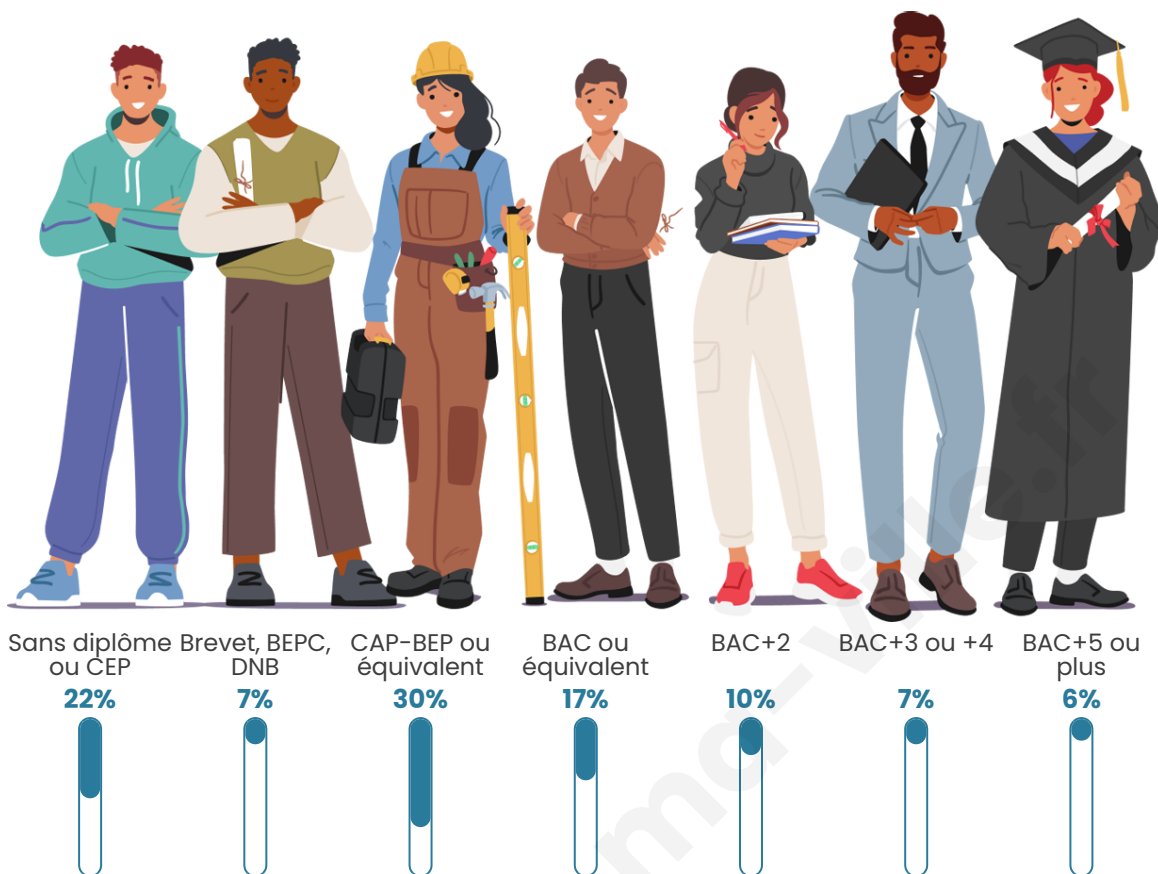

Tranche d'âge

Activité professionnelle

Niveau de diplôme

Composition des ménages

Profils électoraux

Premier tour

	Emmanuel MACRON	35.38 %
	Marine LE PEN	23.46 %
	Jean-Luc MÉLENCHON	15.51 %
	Éric ZEMMOUR	6.15 %
	Yannick JADOT	5.00 %
	Valérie PÉCRESE	4.74 %
	Jean LASSALLE	3.21 %
	Nicolas DUPONT- AIGNAN	2.18 %
	Fabien ROUSSEL	1.54 %
	Anne HIDALGO	1.54 %
	Philippe POUTOU	0.77 %
	Nathalie ARTHAUD	0.51 %