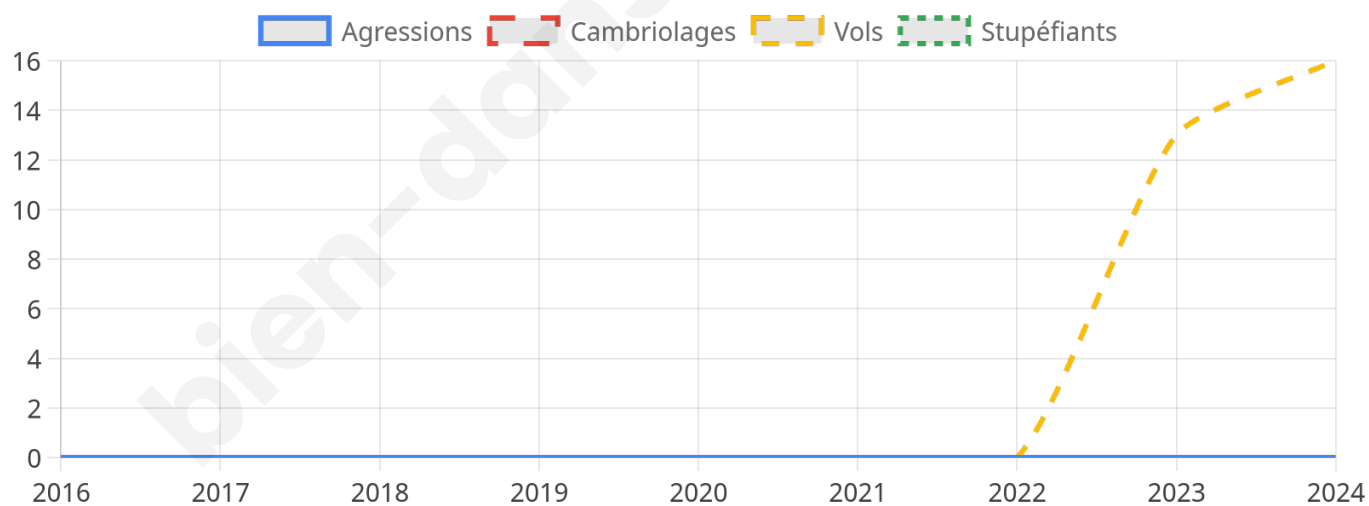

976 inscrits

Participation : 81.45%

Votes blancs : 1.51%

Votes nuls : 0.38%

Second tour

	Emmanuel MACRON	62,26 %
	Marine LE PEN	37,74 %

976 inscrits

Participation : 82.48%

16

Stupéfiants

0

Evolution du nombre d'infractions

Pour comparer

(en proportion du nombre d'habitants)

Sources : Bases statistiques communale, départementale et régionale de la délinquance enregistrée par la police et la gendarmerie nationales selon les dernières parutions officielles de 2025 portant sur l'année 2024 ([data.gouv](https://data.gouv.fr)).