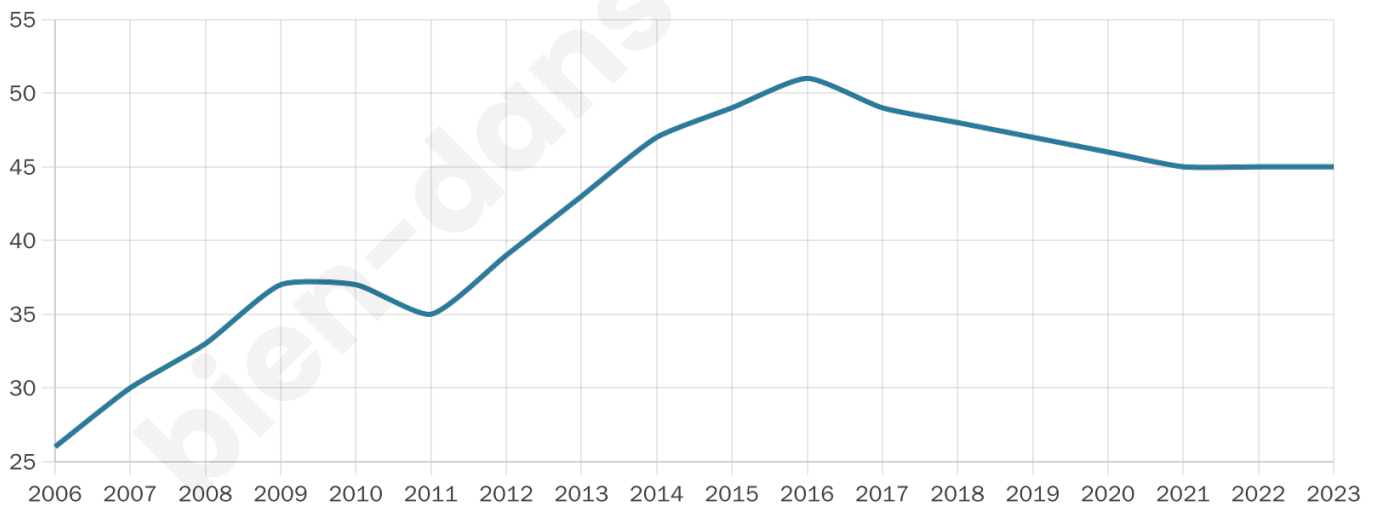

# Statistiques sur la population

Nombre d'habitants

**45**

Age moyen

**47 ans**

Pop active

**37.8%**

Taux chômage

**9.5%**

Pop densité

**15 h/km<sup>2</sup>**

Revenu moyen

**NC**

## Evolution du nombre d'habitants

Sources : Institut national de la statistique et des études économiques (insee) selon Les dernières parutions officielles de 2024 portant sur les années 2020, 2021 et 2022.