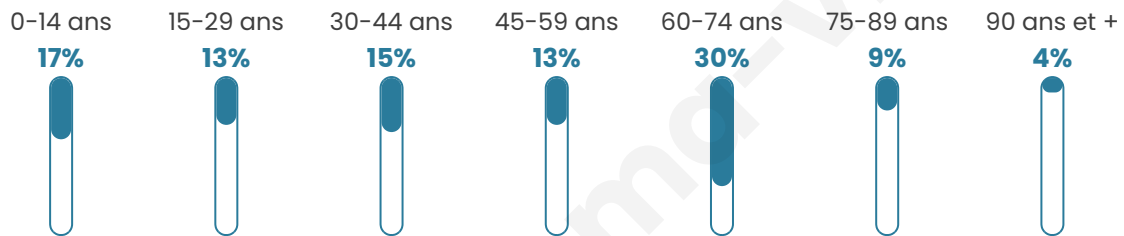

# Statistiques sur la population

Nombre d'habitants

**45**

Age moyen

**47 ans**

Pop active

**37.8%**

Taux chômage

**9.5%**

Pop densité

**15 h/km<sup>2</sup>**

Revenu moyen

**NC**

## Evolution du nombre d'habitants

Sources : Institut national de la statistique et des études économiques (insee) selon Les dernières parutions officielles de 2024 portant sur les années 2020, 2021 et 2022.

## Tranche d'âge