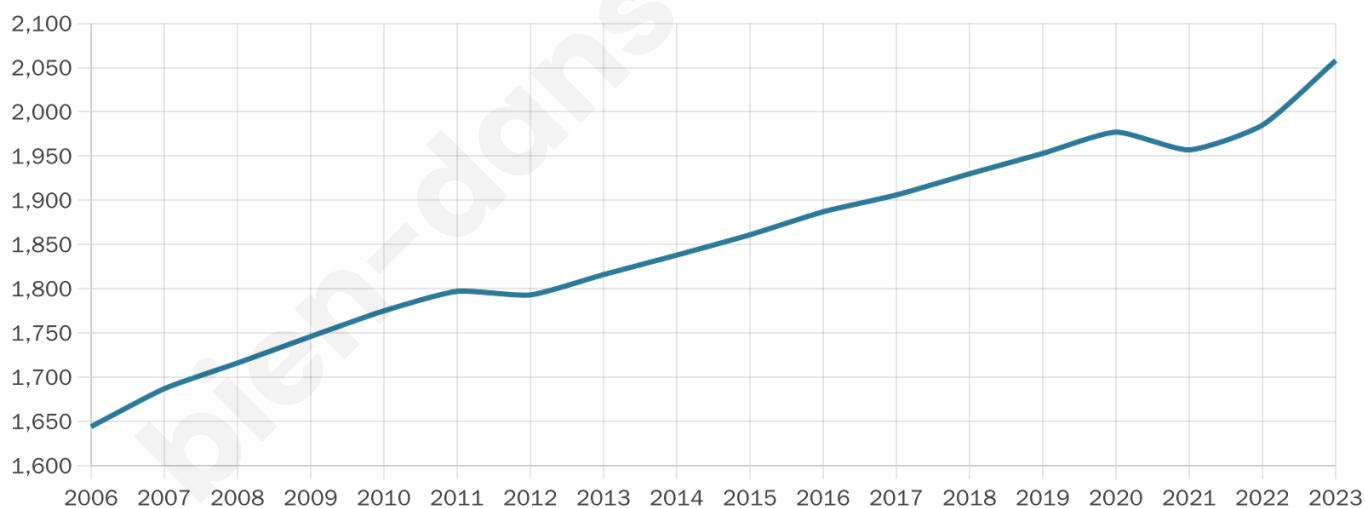

Nombre d'habitants

2 058

Age moyen

41 ans

Pop active

49.9%

Taux chômage

3.5%

Pop densité

147 h/km²

Revenu moyen

28 780 €/an

Evolution du nombre d'habitants

Sources : Institut national de la statistique et des études économiques (insee) selon Les dernières parutions officielles de 2024 portant sur les années 2020, 2021 et 2022.

Tranche d'âge

Activité professionnelle

Niveau de diplôme

Composition des ménages

Profils électoraux

Premier tour

	Emmanuel MACRON	28.80 %
	Marine LE PEN	23.58 %
	Jean-Luc MÉLENCHON	15.19 %
	Éric ZEMMOUR	7.86 %
	Yannick JADOT	7.18 %
	Valérie PÉCRESE	5.59 %
	Nicolas DUPONT- AIGNAN	3.85 %
	Jean LASSALLE	2.80 %
	Anne HIDALGO	2.42 %
	Philippe POUTOU	1.13 %
	Fabien ROUSSEL	0.83 %
	Nathalie ARTHAUD	0.76 %