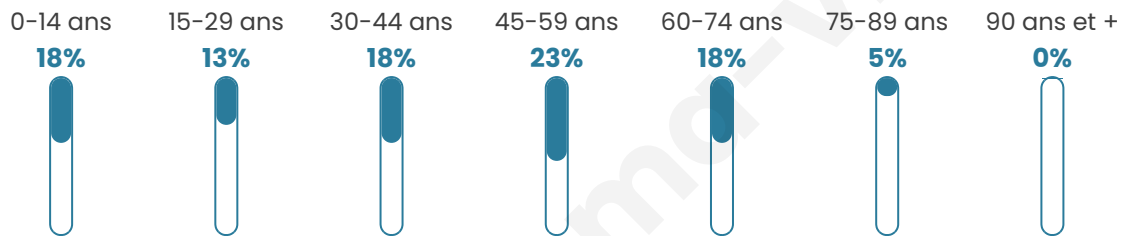

Nombre d'habitants

2 058

Age moyen

41 ans

Pop active

49.9%

Taux chômage

3.5%

Pop densité

147 h/km²

Revenu moyen

28 780 €/an

Evolution du nombre d'habitants

Sources : Institut national de la statistique et des études économiques (insee) selon Les dernières parutions officielles de 2024 portant sur les années 2020, 2021 et 2022.

Tranche d'âge

Activité professionnelle

Niveau de diplôme

Composition des ménages

Profils électoraux

Premier tour

	Emmanuel MACRON	28.80 %
	Marine LE PEN	23.58 %
	Jean-Luc MÉLENCHON	15.19 %
	Éric ZEMMOUR	7.86 %
	Yannick JADOT	7.18 %
	Valérie PÉCRESE	5.59 %
	Nicolas DUPONT- AIGNAN	3.85 %
	Jean LASSALLE	2.80 %
	Anne HIDALGO	2.42 %
	Philippe POUTOU	1.13 %
	Fabien ROUSSEL	0.83 %
	Nathalie ARTHAUD	0.76 %