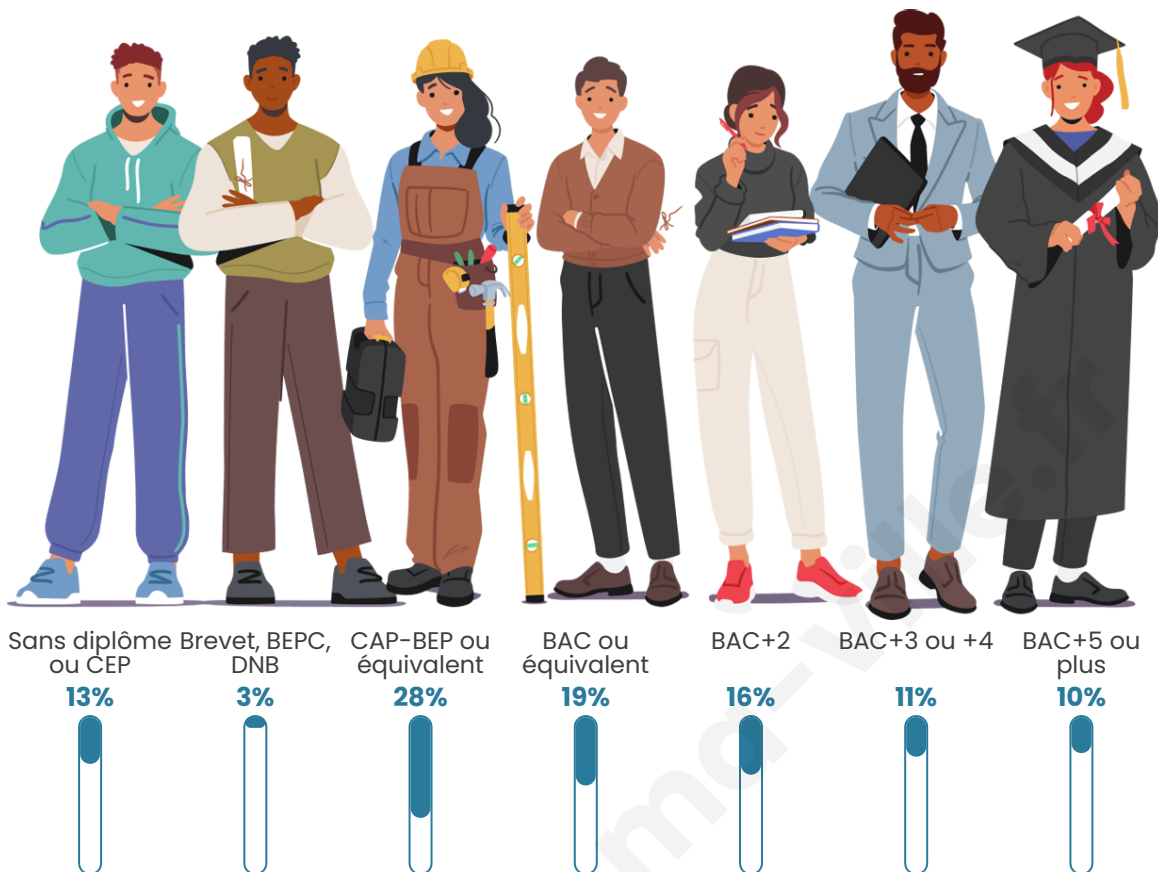

Nombre d'habitants

2 058

Age moyen

41 ans

Pop active

49.9%

Taux chômage

3.5%

Pop densité

147 h/km²

Revenu moyen

28 780 €/an

Evolution du nombre d'habitants

Sources : Institut national de la statistique et des études économiques (insee) selon Les dernières parutions officielles de 2024 portant sur les années 2020, 2021 et 2022.

Tranche d'âge

Activité professionnelle

Niveau de diplôme

Composition des ménages

Profils électoraux

Premier tour

	Emmanuel MACRON	28.80 %
	Marine LE PEN	23.58 %
	Jean-Luc MÉLENCHON	15.19 %
	Éric ZEMMOUR	7.86 %
	Yannick JADOT	7.18 %
	Valérie PÉCRESE	5.59 %
	Nicolas DUPONT- AIGNAN	3.85 %
	Jean LASSALLE	2.80 %
	Anne HIDALGO	2.42 %
	Philippe POUTOU	1.13 %
	Fabien ROUSSEL	0.83 %
	Nathalie ARTHAUD	0.76 %