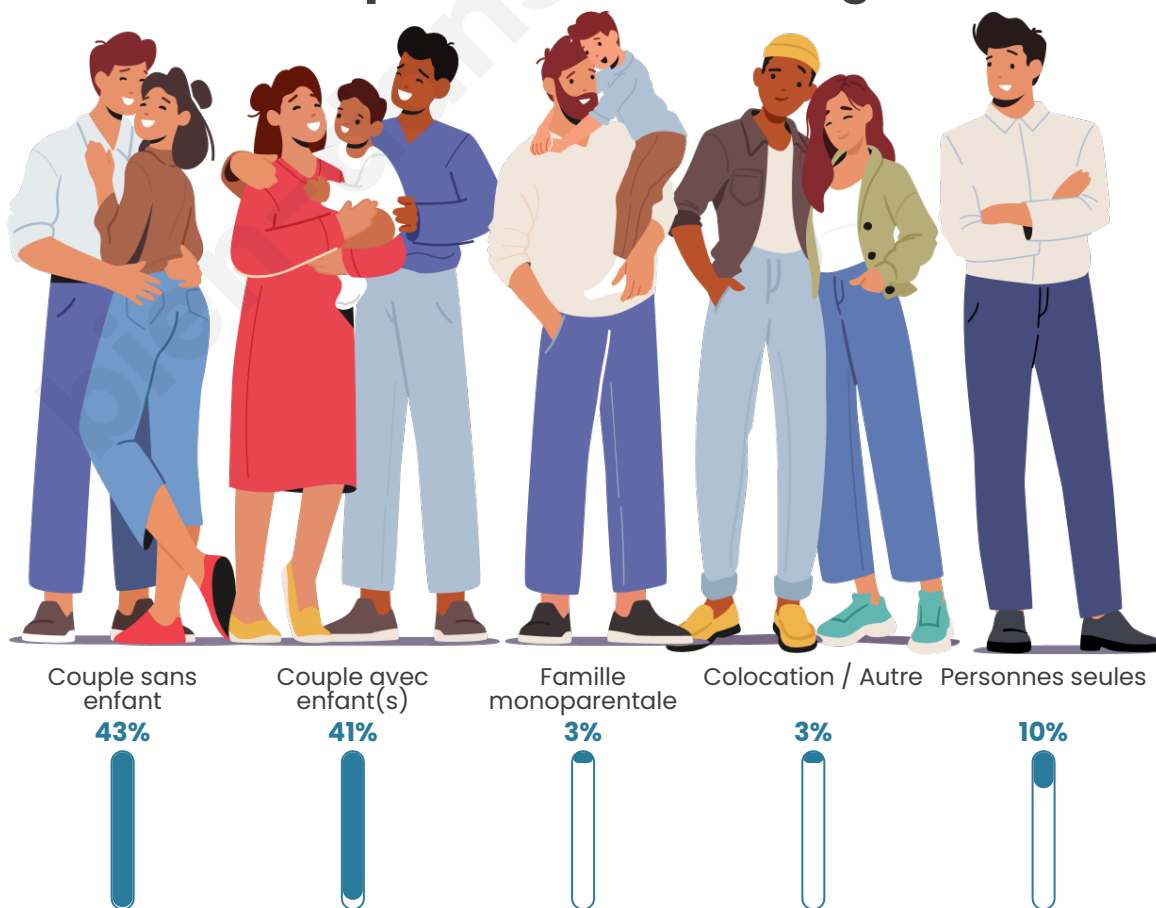

Tranche d'âge

Activité professionnelle

Niveau de diplôme

Composition des ménages

Profils électoraux

Premier tour

	Emmanuel MACRON	28.80 %
	Marine LE PEN	23.58 %
	Jean-Luc MÉLENCHON	15.19 %
	Éric ZEMMOUR	7.86 %
	Yannick JADOT	7.18 %
	Valérie PÉCRESE	5.59 %
	Nicolas DUPONT- AIGNAN	3.85 %
	Jean LASSALLE	2.80 %
	Anne HIDALGO	2.42 %
	Philippe POUTOU	1.13 %
	Fabien ROUSSEL	0.83 %
	Nathalie ARTHAUD	0.76 %