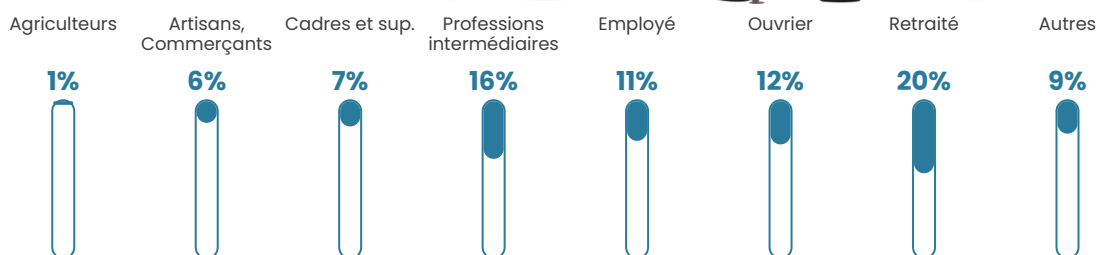

Pop densité

147 h/km²

Revenu moyen

28 780 €/an

Evolution du nombre d'habitants

Sources : Institut national de la statistique et des études économiques (insee) selon Les dernières parutions officielles de 2024 portant sur les années 2020, 2021 et 2022.

Tranche d'âge

Activité professionnelle

Niveau de diplôme

Composition des ménages

Profils électoraux

Premier tour

	Emmanuel MACRON	28.80 %
	Marine LE PEN	23.58 %
	Jean-Luc MÉLENCHON	15.19 %
	Éric ZEMMOUR	7.86 %
	Yannick JADOT	7.18 %
	Valérie PÉCRESE	5.59 %
	Nicolas DUPONT- AIGNAN	3.85 %
	Jean LASSALLE	2.80 %
	Anne HIDALGO	2.42 %
	Philippe POUTOU	1.13 %
	Fabien ROUSSEL	0.83 %
	Nathalie ARTHAUD	0.76 %