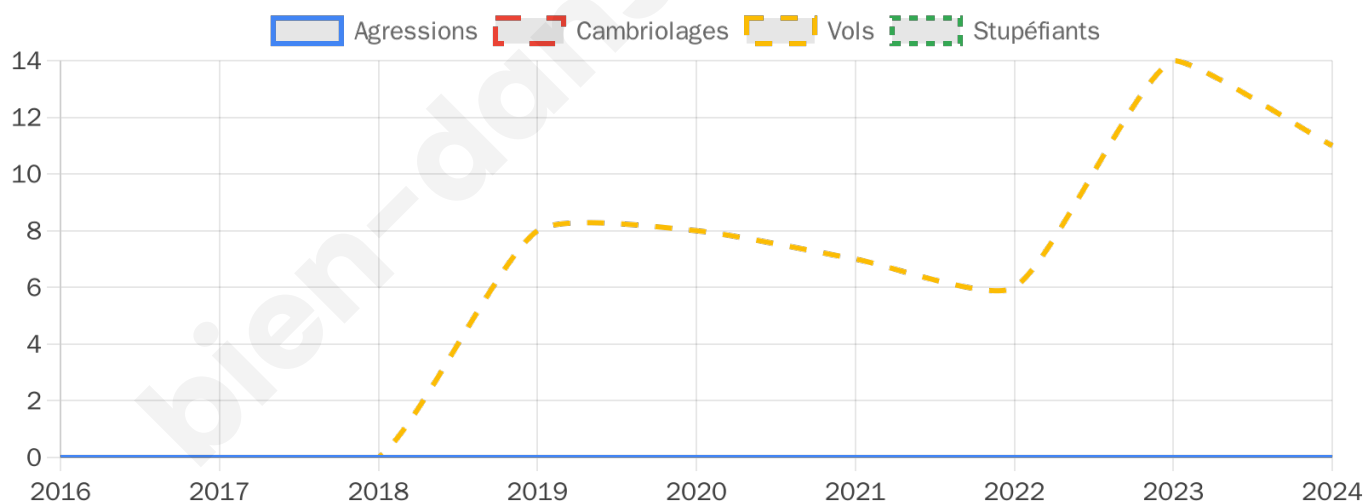

Sécurité

Agressions physiques / sexuelles

0

Cambriolages

0

Vols / dégradations

11

Stupéfiants

0

Evolution du nombre d'infractions