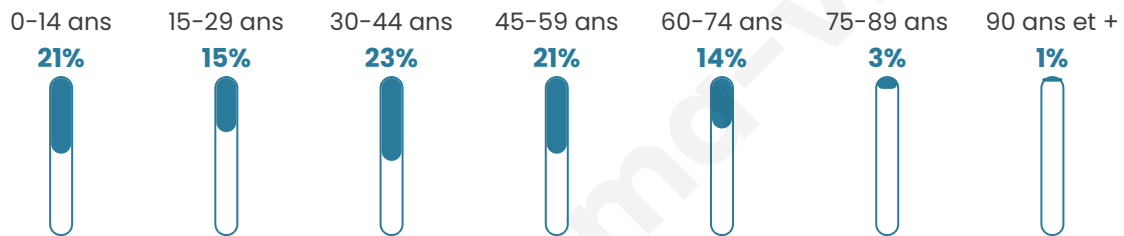

# Statistiques sur la population

Nombre d'habitants

**1 082**

Age moyen

**38 ans**

Pop active

**55.1%**

Taux chômage

**7.2%**

Pop densité

**271 h/km<sup>2</sup>**

Revenu moyen

**37 600 €/an**

## Evolution du nombre d'habitants

Sources : Institut national de la statistique et des études économiques (insee) selon Les dernières parutions officielles de 2024 portant sur les années 2020, 2021 et 2022.

## Tranche d'âge