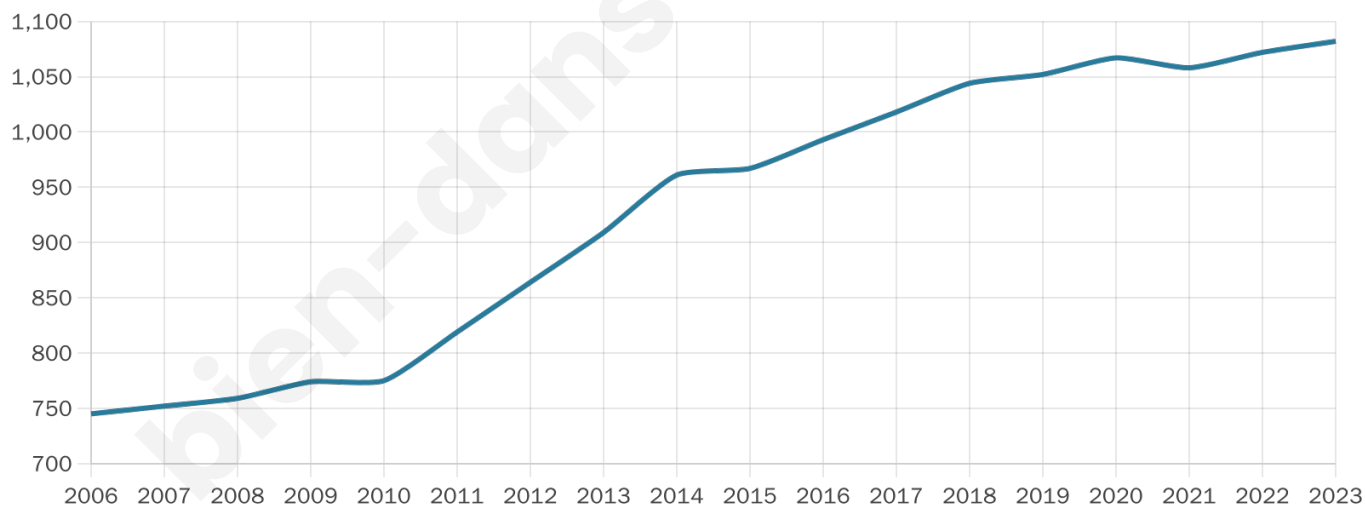

# Statistiques sur la population

Nombre d'habitants

**1 082**

Age moyen

**38 ans**

Pop active

**55.1%**

Taux chômage

**7.2%**

Pop densité

**271 h/km<sup>2</sup>**

Revenu moyen

**37 600 €/an**

## Evolution du nombre d'habitants

Sources : Institut national de la statistique et des études économiques (insee) selon Les dernières parutions officielles de 2024 portant sur les années 2020, 2021 et 2022.