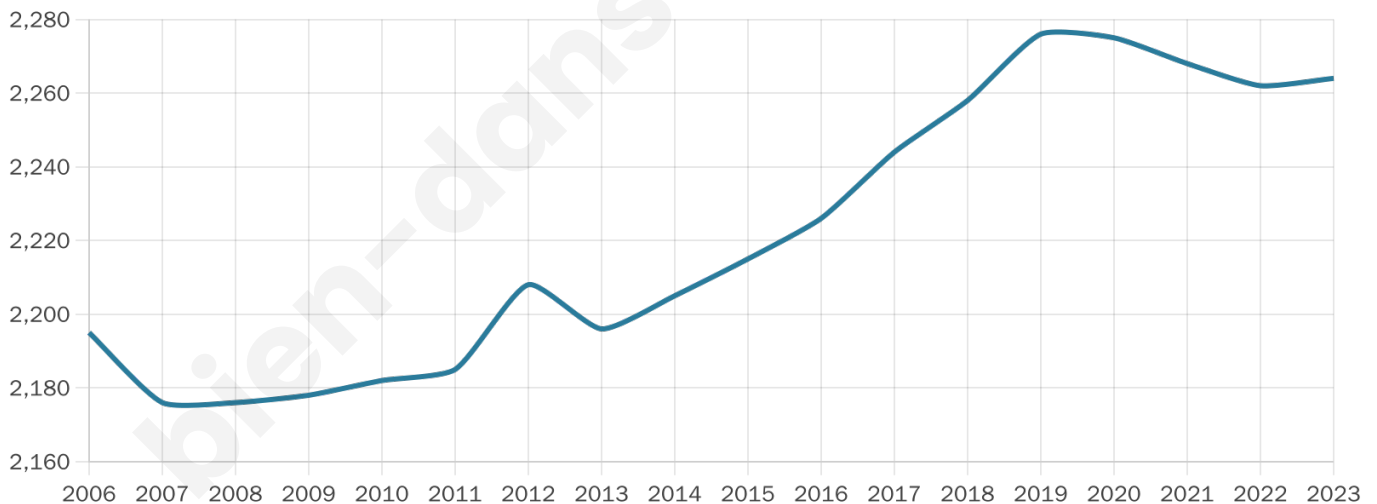

2 264

Age moyen

44 ans

Pop active

45.8%

Taux chômage

4%

Pop densité

57 h/km²

Revenu moyen

24 540 €/an

Evolution du nombre d'habitants

Sources : Institut national de la statistique et des études économiques (insee) selon Les dernières parutions officielles de 2024 portant sur les années 2020, 2021 et 2022.