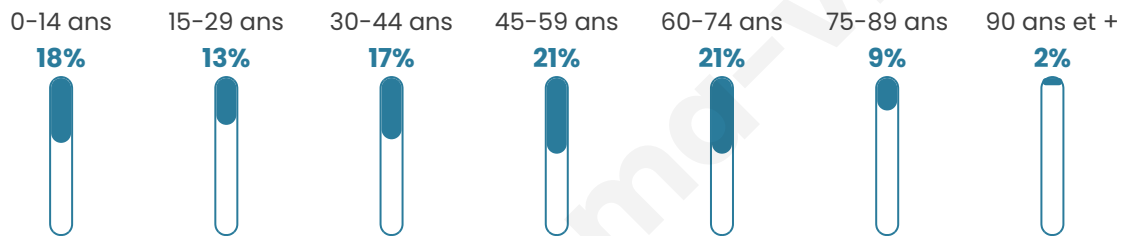

2 264

Age moyen

44 ans

Pop active

45.8%

Taux chômage

4%

Pop densité

57 h/km²

Revenu moyen

24 540 €/an

Evolution du nombre d'habitants

Sources : Institut national de la statistique et des études économiques (insee) selon Les dernières parutions officielles de 2024 portant sur les années 2020, 2021 et 2022.

Tranche d'âge

Activité professionnelle

Niveau de diplôme

Composition des ménages

Profils électoraux

Premier tour

	Marine LE PEN	29.60 %
	Emmanuel MACRON	28.79 %
	Jean-Luc MÉLENCHON	11.93 %
	Éric ZEMMOUR	8.47 %
	Valérie PÉCRESE	5.96 %
	Jean LASSALLE	5.38 %
	Yannick JADOT	3.02 %
	Nicolas DUPONT-AIGNAN	2.95 %
	Anne HIDALGO	1.84 %
	Fabien ROUSSEL	1.33 %
	Nathalie ARTHAUD	0.37 %
	Philippe POUTOU	0.37 %