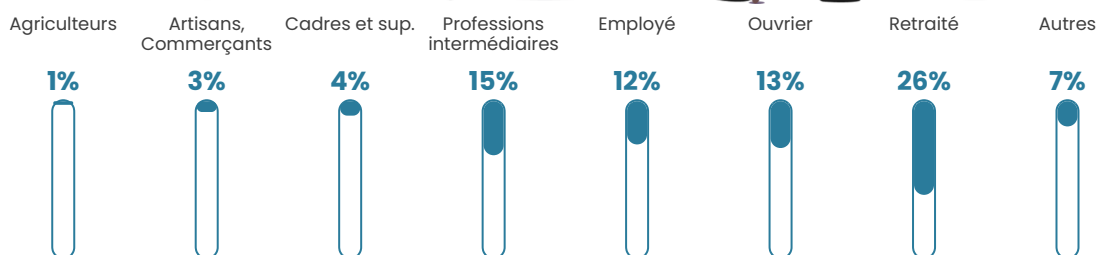

57 h/km²

Revenu moyen

24 540 €/an

Evolution du nombre d'habitants

Sources : Institut national de la statistique et des études économiques (insee) selon Les dernières parutions officielles de 2024 portant sur les années 2020, 2021 et 2022.

Tranche d'âge

Activité professionnelle

Niveau de diplôme

Composition des ménages

Profils électoraux

Premier tour

	Marine LE PEN	29.60 %
	Emmanuel MACRON	28.79 %
	Jean-Luc MÉLENCHON	11.93 %
	Éric ZEMMOUR	8.47 %
	Valérie PÉCRESE	5.96 %
	Jean LASSALLE	5.38 %
	Yannick JADOT	3.02 %
	Nicolas DUPONT-AIGNAN	2.95 %
	Anne HIDALGO	1.84 %
	Fabien ROUSSEL	1.33 %
	Nathalie ARTHAUD	0.37 %
	Philippe POUTOU	0.37 %