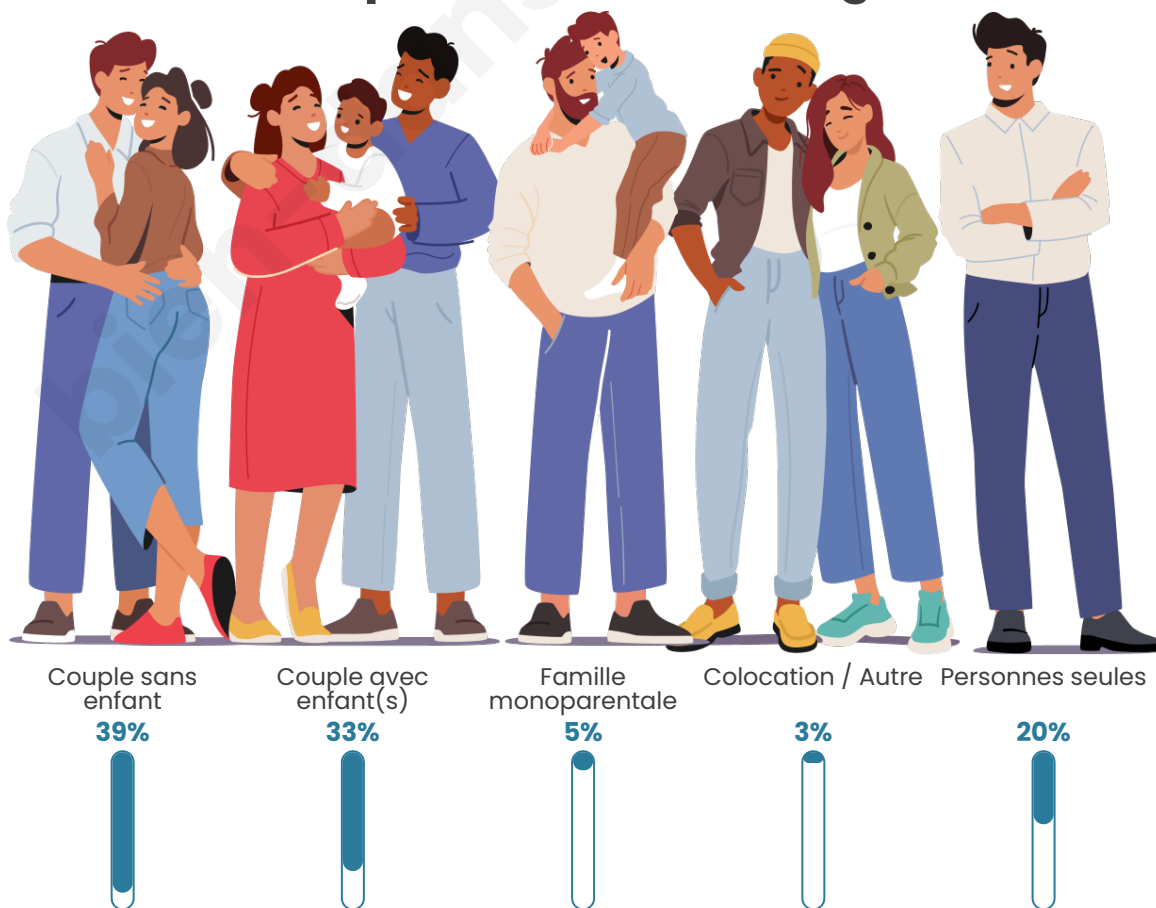

Tranche d'âge

Activité professionnelle

Niveau de diplôme

Composition des ménages

Profils électoraux

Premier tour

	Marine LE PEN	29.60 %
	Emmanuel MACRON	28.79 %
	Jean-Luc MÉLENCHON	11.93 %
	Éric ZEMMOUR	8.47 %
	Valérie PÉCRESE	5.96 %
	Jean LASSALLE	5.38 %
	Yannick JADOT	3.02 %
	Nicolas DUPONT-AIGNAN	2.95 %
	Anne HIDALGO	1.84 %
	Fabien ROUSSEL	1.33 %
	Nathalie ARTHAUD	0.37 %
	Philippe POUTOU	0.37 %