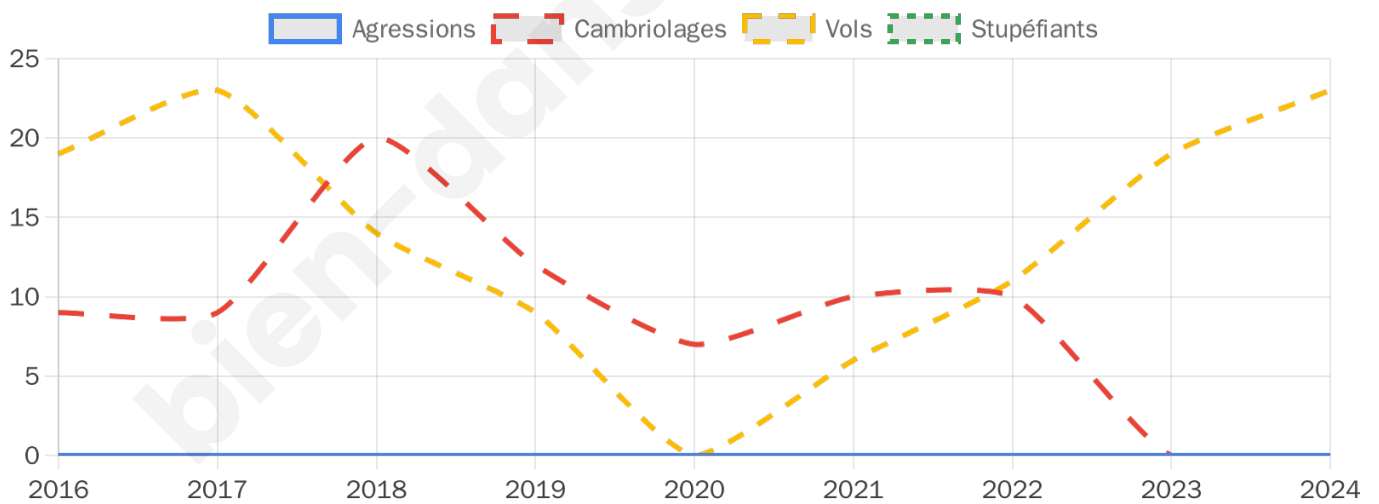

1 731 inscrits

Participation : 80.47%

Votes blancs : 1.72%

Votes nuls : 0.79%

Second tour

	Emmanuel MACRON	49,26 %
	Marine LE PEN	50,74 %

1 730 inscrits

Participation : 79.94%

Votes blancs : 5.06%

Votes nuls : 1.74%

Sécurité

Agressions physiques / sexuelles

0

Cambriolages

0

Vols / dégradations

23

Stupéfiants

0

Evolution du nombre d'infractions

Pour comparer

(en proportion du nombre d'habitants)

Sources : Bases statistiques communale, départementale et régionale de la délinquance enregistrée par la police et la gendarmerie nationales selon les dernières parutions officielles de 2025 portant sur l'année 2024 ([data.gouv](https://data.gouv.fr)).