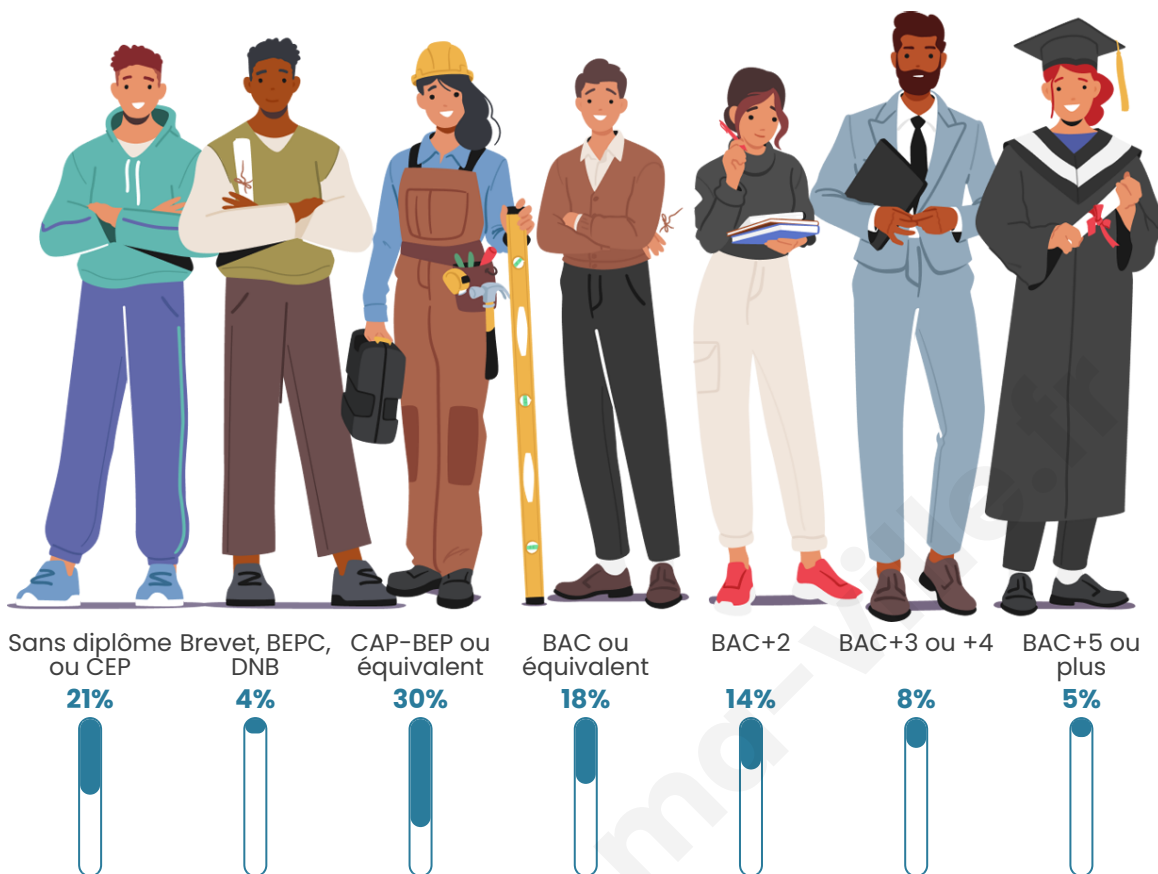

2 264

Age moyen

44 ans

Pop active

45.8%

Taux chômage

4%

Pop densité

Tranche d'âge

Activité professionnelle

Niveau de diplôme

Composition des ménages

Profils électoraux

Premier tour

	Marine LE PEN	29.60 %
	Emmanuel MACRON	28.79 %
	Jean-Luc MÉLENCHON	11.93 %
	Éric ZEMMOUR	8.47 %
	Valérie PÉCRESE	5.96 %
	Jean LASSALLE	5.38 %
	Yannick JADOT	3.02 %
	Nicolas DUPONT-AIGNAN	2.95 %
	Anne HIDALGO	1.84 %
	Fabien ROUSSEL	1.33 %
	Nathalie ARTHAUD	0.37 %
	Philippe POUTOU	0.37 %