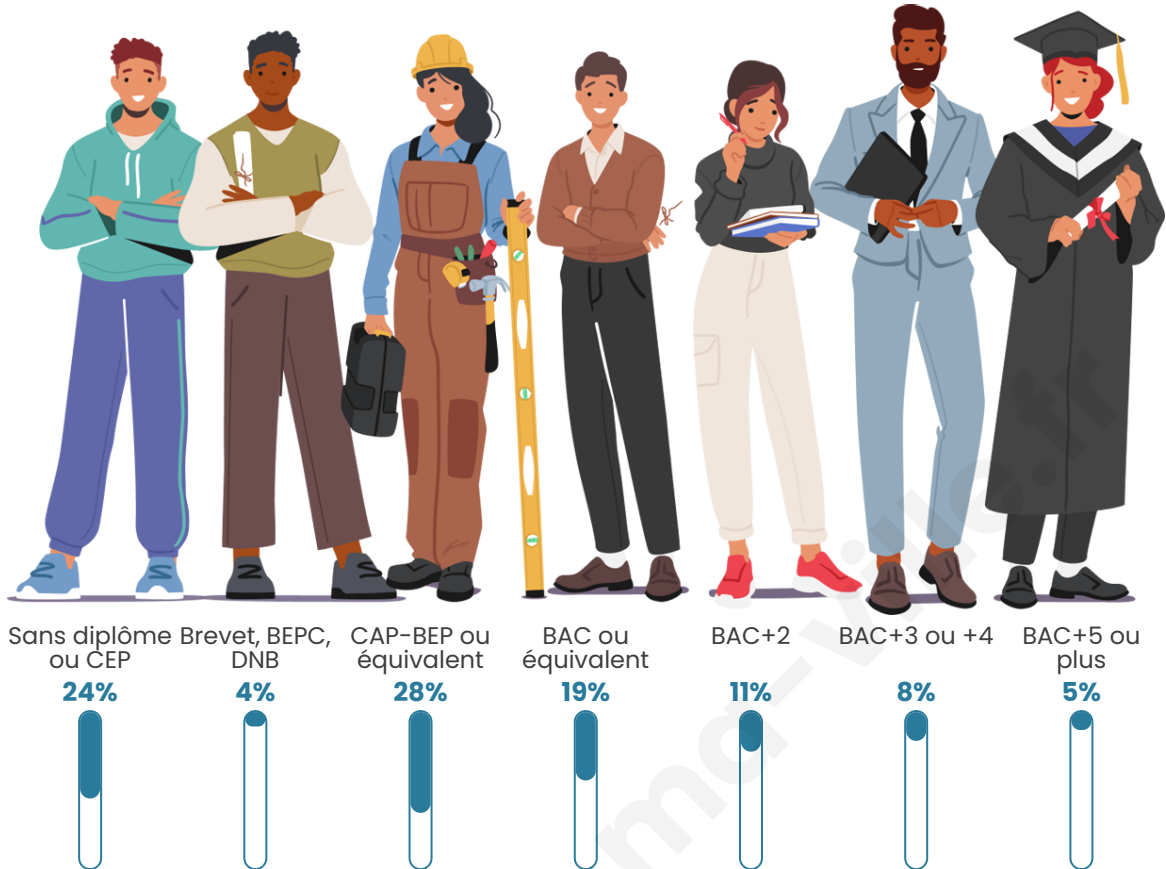

Tranche d'âge

Activité professionnelle

Niveau de diplôme

Composition des ménages

Profils électoraux

Premier tour

	Marine LE PEN	36.13 %
	Emmanuel MACRON	23.36 %
	Jean-Luc MÉLENCHON	13.87 %
	Éric ZEMMOUR	7.66 %
	Fabien ROUSSEL	4.74 %
	Valérie PÉCRESE	4.74 %
	Nicolas DUPONT-AIGNAN	3.65 %
	Yannick JADOT	2.55 %
	Jean LASSALLE	1.46 %
	Anne HIDALGO	1.09 %
	Nathalie ARTHAUD	0.73 %
	Philippe POUTOU	0.00 %