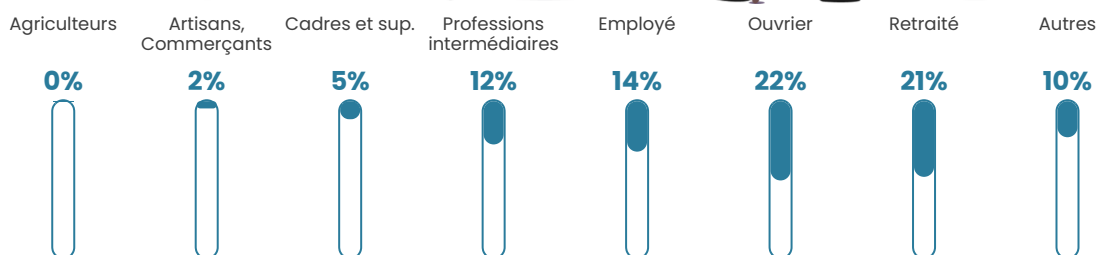

24 640 €/an

Evolution du nombre d'habitants

Sources : Institut national de la statistique et des études économiques (insee) selon Les dernières parutions officielles de 2024 portant sur les années 2020, 2021 et 2022.

Tranche d'âge

Activité professionnelle

Niveau de diplôme

Composition des ménages

Profils électoraux

Premier tour

	Marine LE PEN	36.13 %
	Emmanuel MACRON	23.36 %
	Jean-Luc MÉLENCHON	13.87 %
	Éric ZEMMOUR	7.66 %
	Fabien ROUSSEL	4.74 %
	Valérie PÉCRESE	4.74 %
	Nicolas DUPONT-AIGNAN	3.65 %
	Yannick JADOT	2.55 %
	Jean LASSALLE	1.46 %
	Anne HIDALGO	1.09 %
	Nathalie ARTHAUD	0.73 %
	Philippe POUTOU	0.00 %