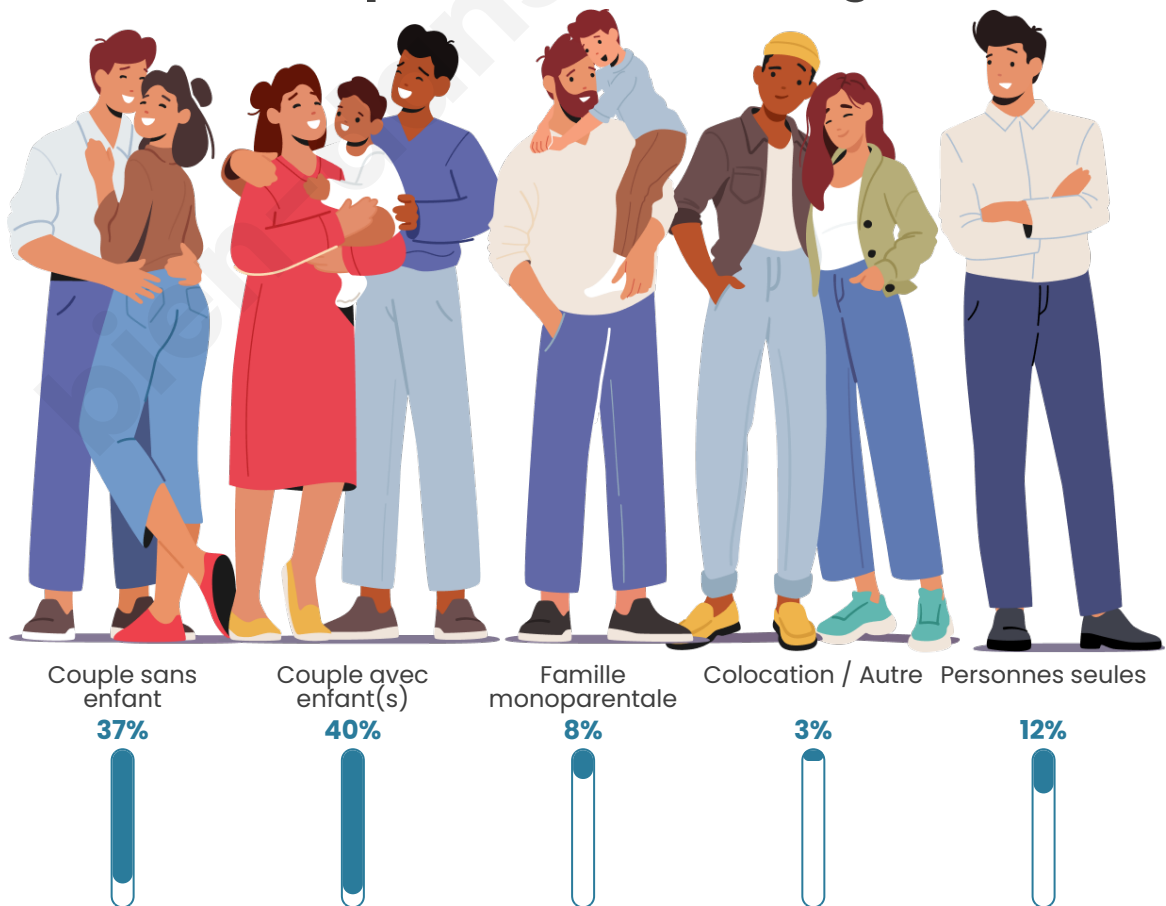

Tranche d'âge

Activité professionnelle

Niveau de diplôme

Composition des ménages

Profils électoraux

Premier tour

	Marine LE PEN	36.13 %
	Emmanuel MACRON	23.36 %
	Jean-Luc MÉLENCHON	13.87 %
	Éric ZEMMOUR	7.66 %
	Fabien ROUSSEL	4.74 %
	Valérie PÉCRESE	4.74 %
	Nicolas DUPONT-AIGNAN	3.65 %
	Yannick JADOT	2.55 %
	Jean LASSALLE	1.46 %
	Anne HIDALGO	1.09 %
	Nathalie ARTHAUD	0.73 %
	Philippe POUTOU	0.00 %