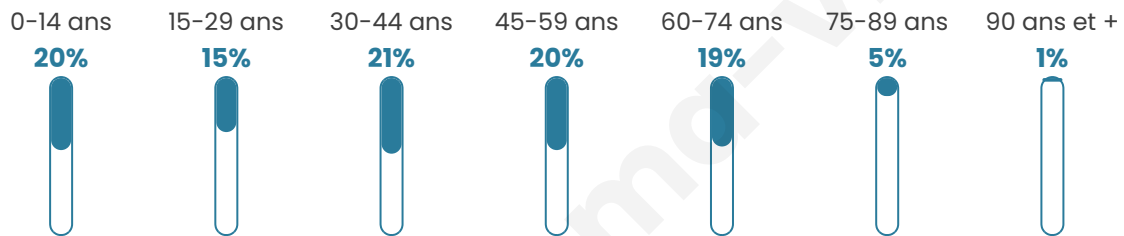

Version web

Ville de Marbaix

Présenté par

BIEN dans
ma **VILLE** 

Sommaire

Situation géographique	3
Statistiques sur la population	4
Evolution du nombre d'habitants	4
Tranche d'âge	5
0-14 ans	5
15-29 ans	5
30-44 ans	5
45-59 ans	5
60-74 ans	5
75-89 ans	5
90 ans et +	5
Activité professionnelle	5
Agriculteurs	5
Artisans, Commerçants	5
Cadres et sup.	5
Professions intermédiaires	5
Employé	5
Ouvrier	5
Retraité	5
Autres	5
Niveau de diplôme	6
Sans diplôme ou CEP	6
Brevet, BEPC, DNB	6
CAP-BEP ou équivalent	6
BAC ou équivalent	6
BAC+2	6
BAC+3 ou +4	6
BAC+5 ou plus	6
Composition des ménages	6
Couple sans enfant	6
Couple avec enfant(s)	6
Famille monoparentale	6
Colocation / Autre	6
Personnes seules	6
Profils électoraux	7
Premier tour	7
Sécurité	8
Evolution du nombre d'infractions	8
Pour comparer	9
Services à la population	10
Commerce	10
Éducation	10
Villes autour de Marbaix	12

41 ans

Pop active

50.8%

Taux chômage

11.3%

Pop densité

77 h/km²

Revenu moyen

24 640 €/an

Evolution du nombre d'habitants

Sources : Institut national de la statistique et des études économiques (insee) selon Les dernières parutions officielles de 2024 portant sur les années 2020, 2021 et 2022.

Tranche d'âge

Activité professionnelle

Niveau de diplôme

Composition des ménages

Profils électoraux

Premier tour

	Marine LE PEN	36.13 %
	Emmanuel MACRON	23.36 %
	Jean-Luc MÉLENCHON	13.87 %
	Éric ZEMMOUR	7.66 %
	Fabien ROUSSEL	4.74 %
	Valérie PÉCRESE	4.74 %
	Nicolas DUPONT-AIGNAN	3.65 %
	Yannick JADOT	2.55 %
	Jean LASSALLE	1.46 %
	Anne HIDALGO	1.09 %
	Nathalie ARTHAUD	0.73 %
	Philippe POUTOU	0.00 %