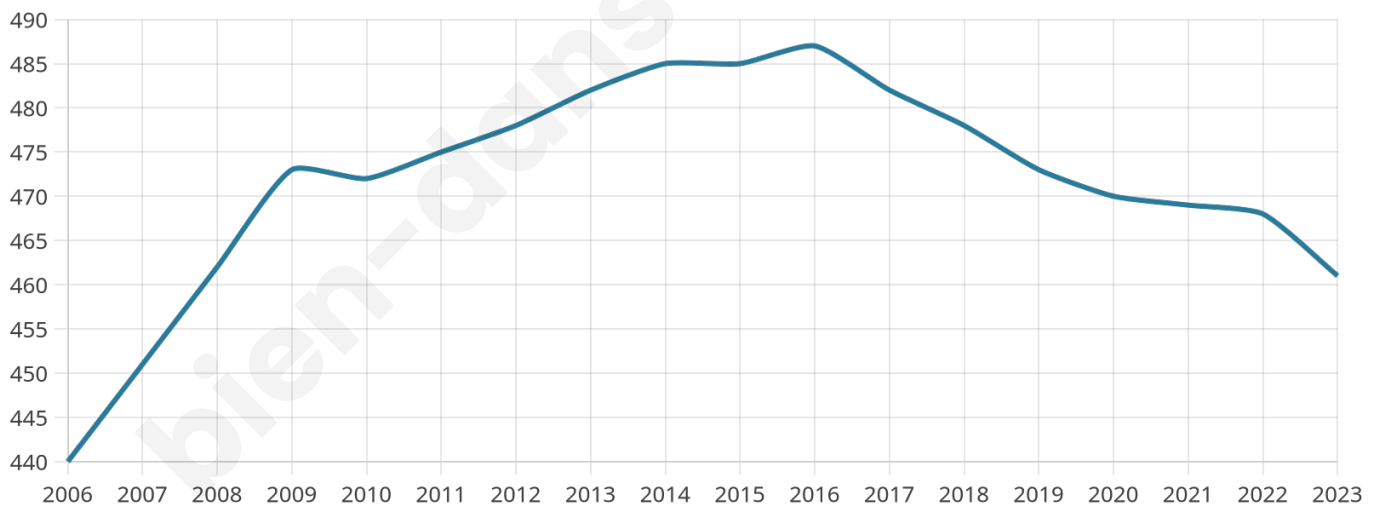

Version web

Ville de Marbaix

Présenté par

BIEN dans
ma **VILLE** 

Sommaire

Situation géographique	3
Statistiques sur la population	4
Evolution du nombre d'habitants	4
Tranche d'âge	5
0-14 ans	5
15-29 ans	5
30-44 ans	5
45-59 ans	5
60-74 ans	5
75-89 ans	5
90 ans et +	5
Activité professionnelle	5
Agriculteurs	5
Artisans, Commerçants	5
Cadres et sup.	5
Professions intermédiaires	5
Employé	5
Ouvrier	5
Retraité	5
Autres	5
Niveau de diplôme	6
Sans diplôme ou CEP	6
Brevet, BEPC, DNB	6
CAP-BEP ou équivalent	6
BAC ou équivalent	6
BAC+2	6
BAC+3 ou +4	6
BAC+5 ou plus	6
Composition des ménages	6
Couple sans enfant	6
Couple avec enfant(s)	6
Famille monoparentale	6
Colocation / Autre	6
Personnes seules	6
Profils électoraux	7
Premier tour	7
Sécurité	8
Evolution du nombre d'infractions	8
Pour comparer	9
Services à la population	10
Commerce	10
Éducation	10
Villes autour de Marbaix	12

41 ans

Pop active

50.8%

Taux chômage

11.3%

Pop densité

77 h/km²

Revenu moyen

24 640 €/an

Evolution du nombre d'habitants

Sources : Institut national de la statistique et des études économiques (insee) selon Les dernières parutions officielles de 2024 portant sur les années 2020, 2021 et 2022.