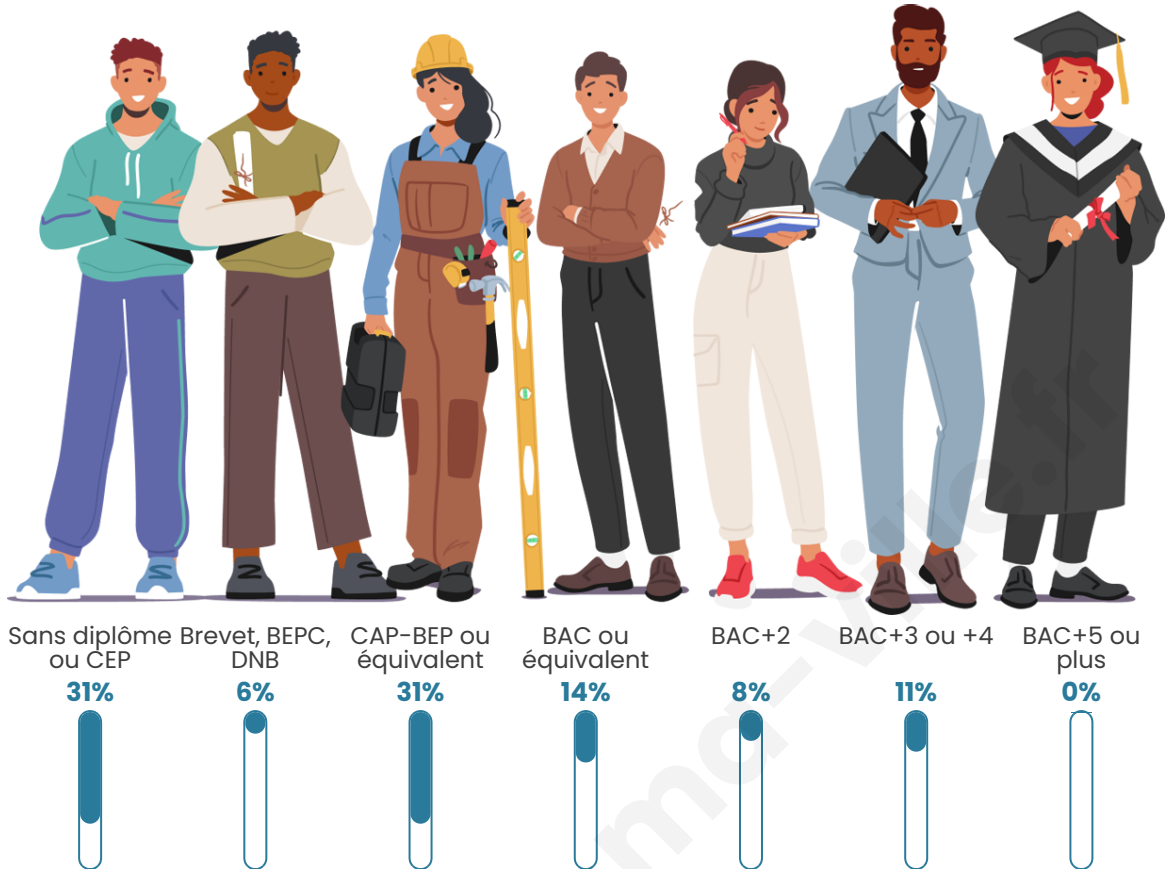

Tranche d'âge

Activité professionnelle

Niveau de diplôme

Composition des ménages

Profils électoraux

Premier tour

	Emmanuel MACRON	35.48 %
	Jean-Luc MÉLENCHON	19.35 %
	Valérie PÉCRESSÉ	16.13 %
	Fabien ROUSSEL	9.68 %
	Jean LASSALLE	6.45 %
	Marine LE PEN	3.23 %
	Éric ZEMMOUR	3.23 %
	Anne HIDALGO	3.23 %
	Nicolas DUPONT- AIGNAN	3.23 %
	Nathalie ARTHAUD	0.00 %
	Yannick JADOT	0.00 %
	Philippe POUTOU	0.00 %