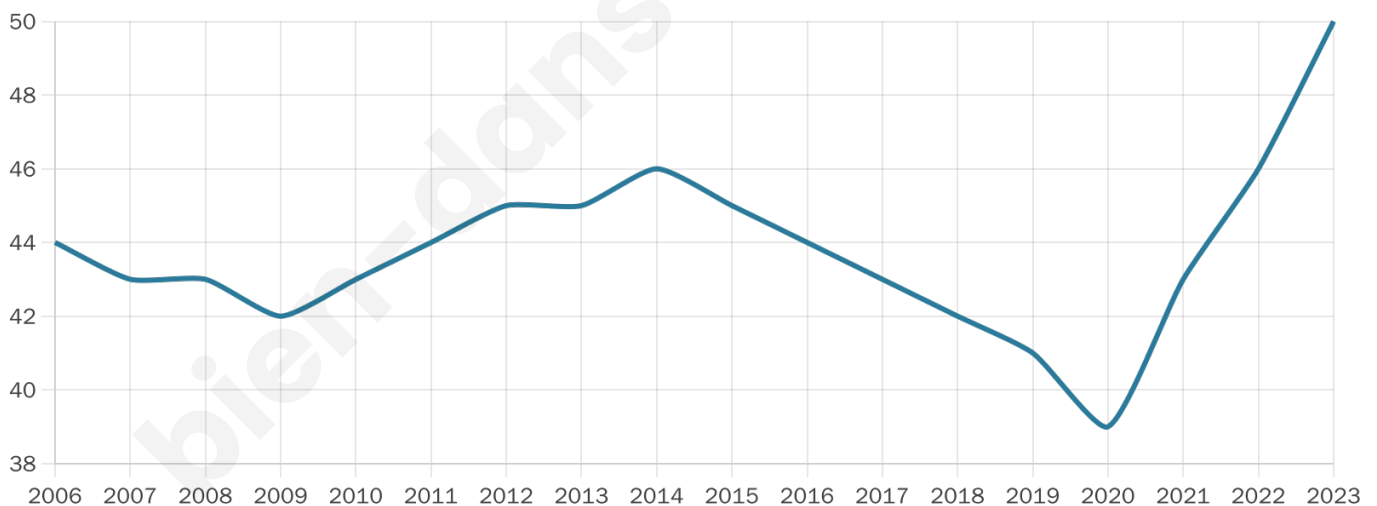

49 ans

Pop active

36%

Taux chômage

13.6%

Pop densité

8 h/km²

Revenu moyen

NC

Evolution du nombre d'habitants

Sources : Institut national de la statistique et des études économiques (insee) selon Les dernières parutions officielles de 2024 portant sur les années 2020, 2021 et 2022.