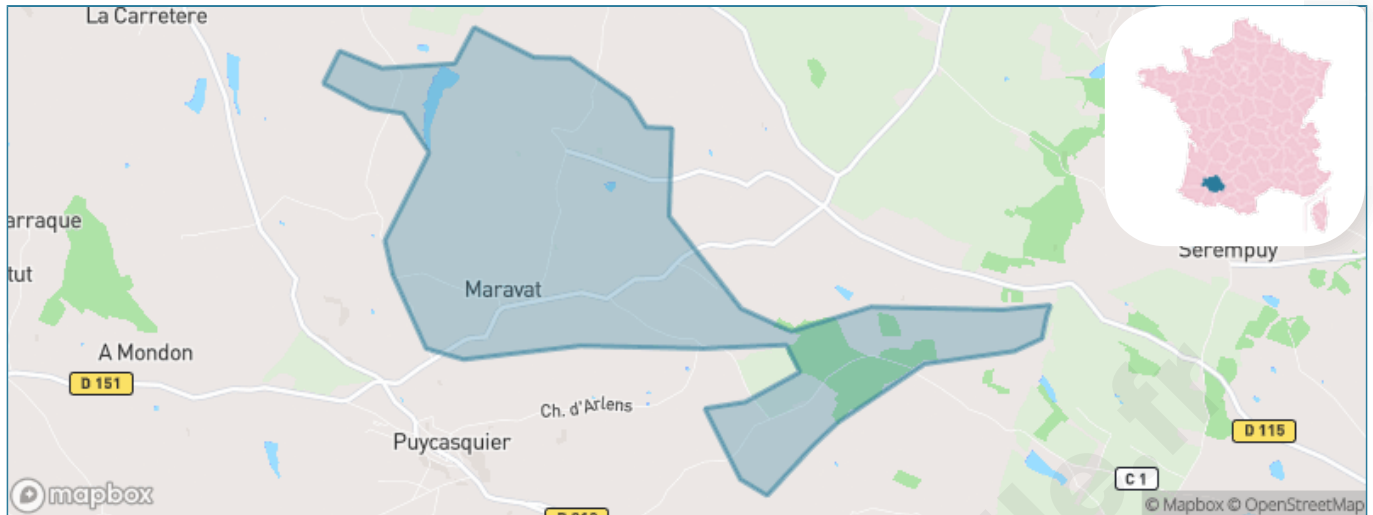

Version web

Ville de Maravat

Présenté par

BIEN dans
ma **VILLE** 

Sommaire

Situation géographique	3
Statistiques sur la population	4
Evolution du nombre d'habitants	4
Tranche d'âge	5
0-14 ans	5
15-29 ans	5
30-44 ans	5
45-59 ans	5
60-74 ans	5
75-89 ans	5
90 ans et +	5
Activité professionnelle	5
Agriculteurs	5
Artisans, Commerçants	5
Cadres et sup.	5
Professions intermédiaires	5
Employé	5
Ouvrier	5
Retraité	5
Autres	5
Niveau de diplôme	6
Sans diplôme ou CEP	6
Brevet, BEPC, DNB	6
CAP-BEP ou équivalent	6
BAC ou équivalent	6
BAC+2	6
BAC+3 ou +4	6
BAC+5 ou plus	6
Composition des ménages	6
Couple sans enfant	6
Couple avec enfant(s)	6
Famille monoparentale	6
Colocation / Autre	6
Personnes seules	6
Profils électoraux	7
Premier tour	7
Sécurité	9
Evolution du nombre d'infractions	9
Pour comparer	10
Services à la population	11
Commerce	11
Éducation	11
Villes autour de Maravat	12

Situation géographique

i Informations clés

- **Région** : Occitanie
- **Département** : Gers
- **Code postal** : 32120
- **Superficie** : 6 km²

Statistiques sur la population

Nombre d'habitants

50

Age moyen