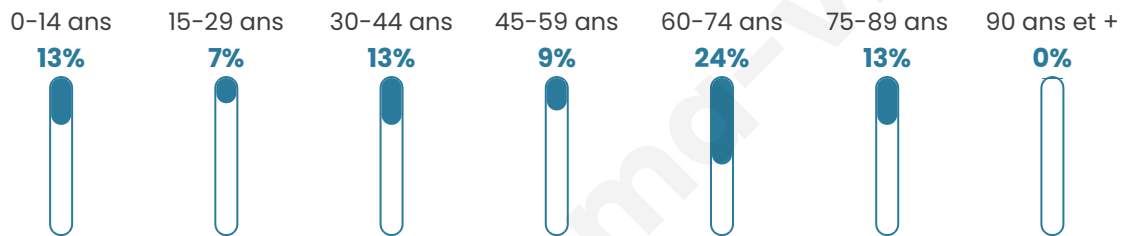

49 ans

Pop active

36%

Taux chômage

13.6%

Pop densité

8 h/km²

Revenu moyen

Tranche d'âge

Activité professionnelle

Niveau de diplôme

Composition des ménages

Profils électoraux

Premier tour

	Emmanuel MACRON	35.48 %
	Jean-Luc MÉLENCHON	19.35 %
	Valérie PÉCRESSÉ	16.13 %
	Fabien ROUSSEL	9.68 %
	Jean LASSALLE	6.45 %
	Marine LE PEN	3.23 %
	Éric ZEMMOUR	3.23 %
	Anne HIDALGO	3.23 %
	Nicolas DUPONT- AIGNAN	3.23 %
	Nathalie ARTHAUD	0.00 %
	Yannick JADOT	0.00 %
	Philippe POUTOU	0.00 %