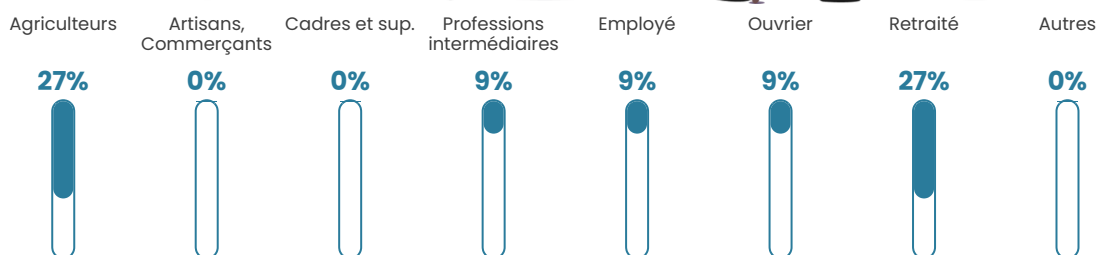

NC

Evolution du nombre d'habitants

Sources : Institut national de la statistique et des études économiques (insee) selon Les dernières parutions officielles de 2024 portant sur les années 2020, 2021 et 2022.

Tranche d'âge

Activité professionnelle

Niveau de diplôme

Composition des ménages

Profils électoraux

Premier tour

	Emmanuel MACRON	35.48 %
	Jean-Luc MÉLENCHON	19.35 %
	Valérie PÉCRESSÉ	16.13 %
	Fabien ROUSSEL	9.68 %
	Jean LASSALLE	6.45 %
	Marine LE PEN	3.23 %
	Éric ZEMMOUR	3.23 %
	Anne HIDALGO	3.23 %
	Nicolas DUPONT- AIGNAN	3.23 %
	Nathalie ARTHAUD	0.00 %
	Yannick JADOT	0.00 %
	Philippe POUTOU	0.00 %