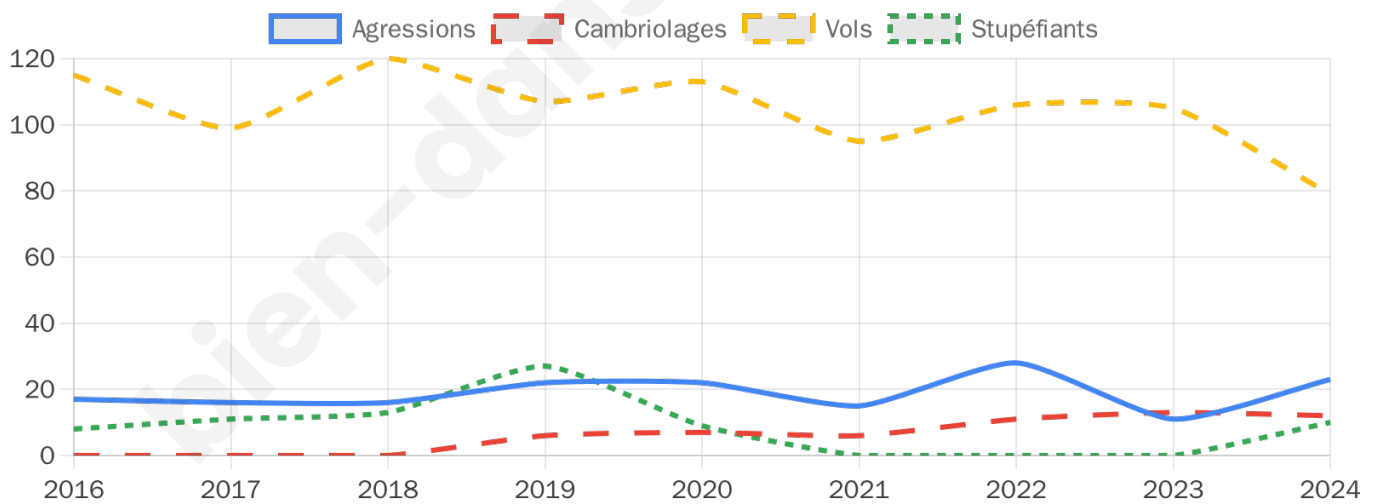

3 535 inscrits

Participation : 76.38%

Votes blancs : 1.56%

Votes nuls : 0.81%

Second tour

	Emmanuel MACRON	52,46 %
	Marine LE PEN	47,54 %

3 535 inscrits

Participation : 75.67%

Votes blancs : 5.61%

Votes nuls : 3.18%

Sécurité

Agressions physiques / sexuelles

23

Cambriolages

12

Vols / dégradations

79

Stupéfiants

10

Evolution du nombre d'infractions

Pour comparer

(en proportion du nombre d'habitants)

Sources : Bases statistiques communale, départementale et régionale de la délinquance enregistrée par la police et la gendarmerie nationales selon les dernières parutions officielles de 2025 portant sur l'année 2024 ([data.gouv](https://data.gouv.fr)).