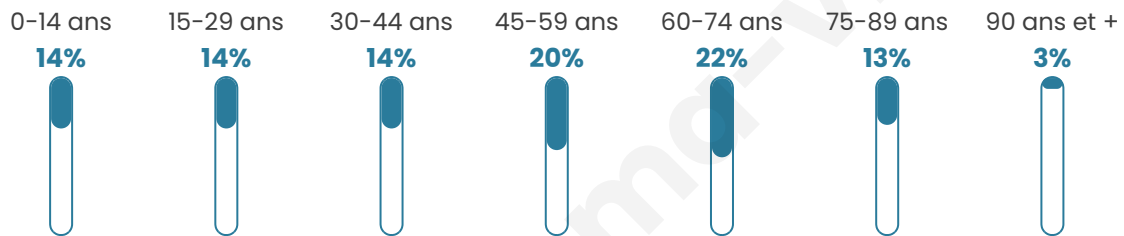

4 476

Age moyen

47 ans

Pop active

41.8%

Taux chômage

7.2%

Pop densité

55 h/km²

Revenu moyen

21 500 €/an

Evolution du nombre d'habitants

Sources : Institut national de la statistique et des études économiques (insee) selon Les dernières parutions officielles de 2024 portant sur les années 2020, 2021 et 2022.

Tranche d'âge

Activité professionnelle

Niveau de diplôme

Composition des ménages

Profils électoraux

Premier tour

	Marine LE PEN	28.60 %
	Emmanuel MACRON	28.15 %
	Jean-Luc MÉLENCHON	16.88 %
	Éric ZEMMOUR	5.77 %
	Jean LASSALLE	3.95 %
	Valérie PÉCRESSÉ	3.95 %
	Yannick JADOT	3.68 %
	Anne HIDALGO	2.47 %
	Nicolas DUPONT-AIGNAN	2.43 %
	Fabien ROUSSEL	2.31 %
	Philippe POUTOU	1.02 %
	Nathalie ARTHAUD	0.80 %