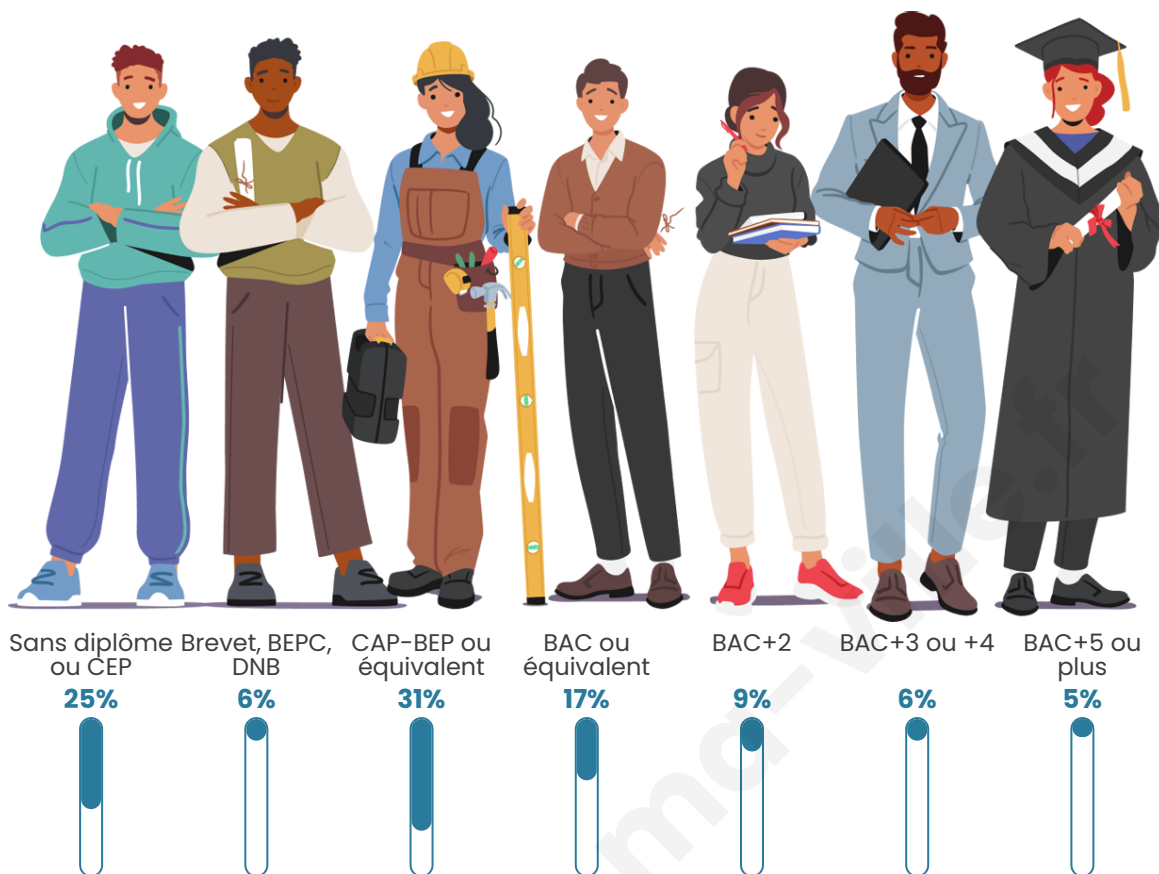

4 476

Age moyen

47 ans

Pop active

41.8%

Taux chômage

7.2%

Pop densité

Tranche d'âge

Activité professionnelle

Niveau de diplôme

Composition des ménages

Profils électoraux

Premier tour

	Marine LE PEN	28.60 %
	Emmanuel MACRON	28.15 %
	Jean-Luc MÉLENCHON	16.88 %
	Éric ZEMMOUR	5.77 %
	Jean LASSALLE	3.95 %
	Valérie PÉCRESSÉ	3.95 %
	Yannick JADOT	3.68 %
	Anne HIDALGO	2.47 %
	Nicolas DUPONT-AIGNAN	2.43 %
	Fabien ROUSSEL	2.31 %
	Philippe POUTOU	1.02 %
	Nathalie ARTHAUD	0.80 %