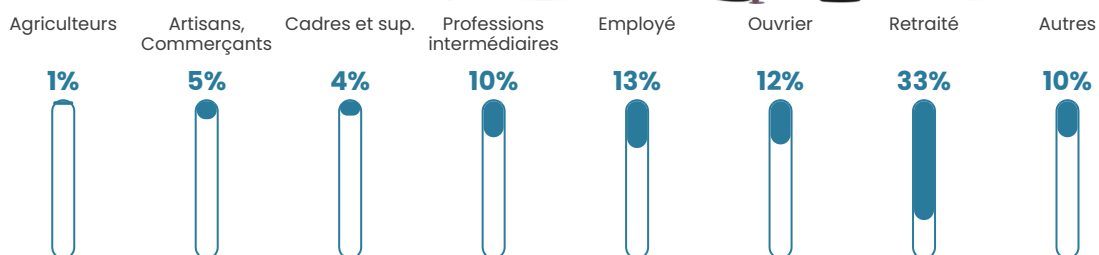

55 h/km²

Revenu moyen

21 500 €/an

Evolution du nombre d'habitants

Sources : Institut national de la statistique et des études économiques (insee) selon Les dernières parutions officielles de 2024 portant sur les années 2020, 2021 et 2022.

Tranche d'âge

Activité professionnelle

Niveau de diplôme

Composition des ménages

Profils électoraux

Premier tour

	Marine LE PEN	28.60 %
	Emmanuel MACRON	28.15 %
	Jean-Luc MÉLENCHON	16.88 %
	Éric ZEMMOUR	5.77 %
	Jean LASSALLE	3.95 %
	Valérie PÉCRESSÉ	3.95 %
	Yannick JADOT	3.68 %
	Anne HIDALGO	2.47 %
	Nicolas DUPONT-AIGNAN	2.43 %
	Fabien ROUSSEL	2.31 %
	Philippe POUTOU	1.02 %
	Nathalie ARTHAUD	0.80 %