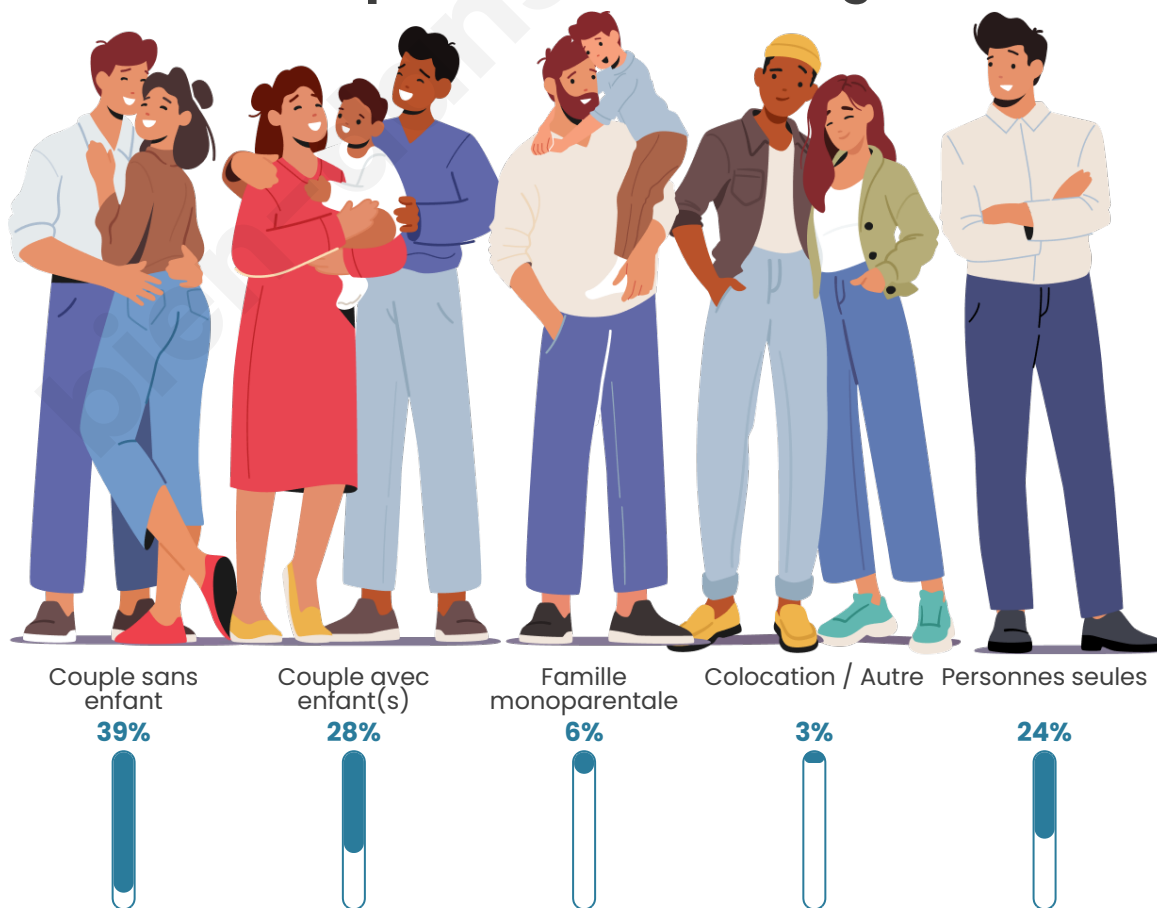

Tranche d'âge

Activité professionnelle

Niveau de diplôme

Composition des ménages

Profils électoraux

Premier tour

	Marine LE PEN	28.60 %
	Emmanuel MACRON	28.15 %
	Jean-Luc MÉLENCHON	16.88 %
	Éric ZEMMOUR	5.77 %
	Jean LASSALLE	3.95 %
	Valérie PÉCRESSÉ	3.95 %
	Yannick JADOT	3.68 %
	Anne HIDALGO	2.47 %
	Nicolas DUPONT-AIGNAN	2.43 %
	Fabien ROUSSEL	2.31 %
	Philippe POUTOU	1.02 %
	Nathalie ARTHAUD	0.80 %