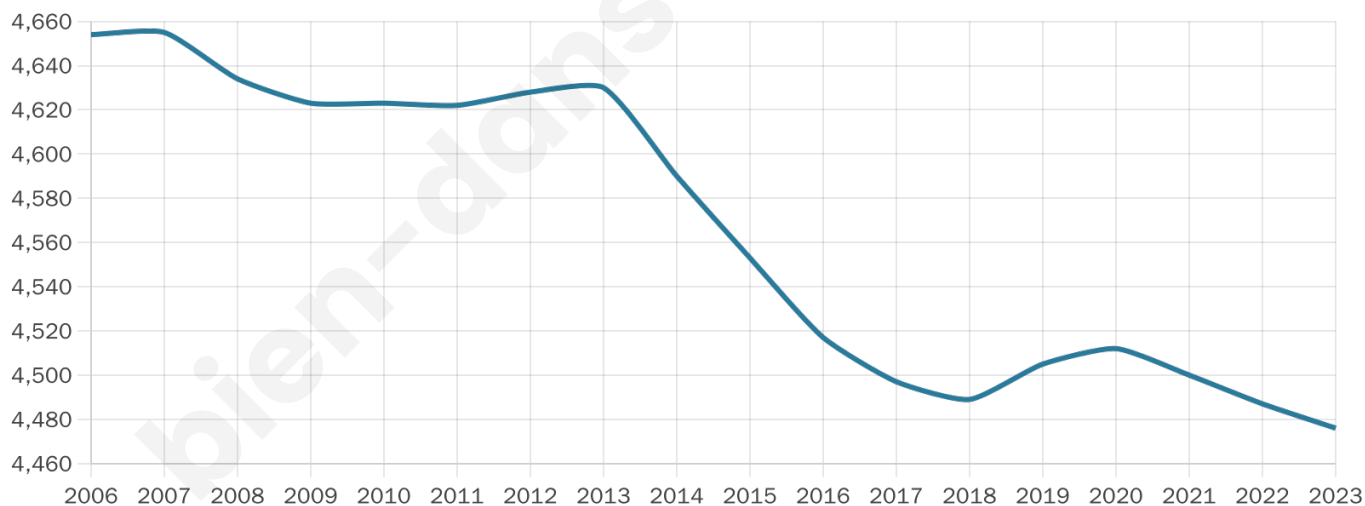

4 476

Age moyen

47 ans

Pop active

41.8%

Taux chômage

7.2%

Pop densité

55 h/km²

Revenu moyen

21 500 €/an

Evolution du nombre d'habitants

Sources : Institut national de la statistique et des études économiques (insee) selon Les dernières parutions officielles de 2024 portant sur les années 2020, 2021 et 2022.