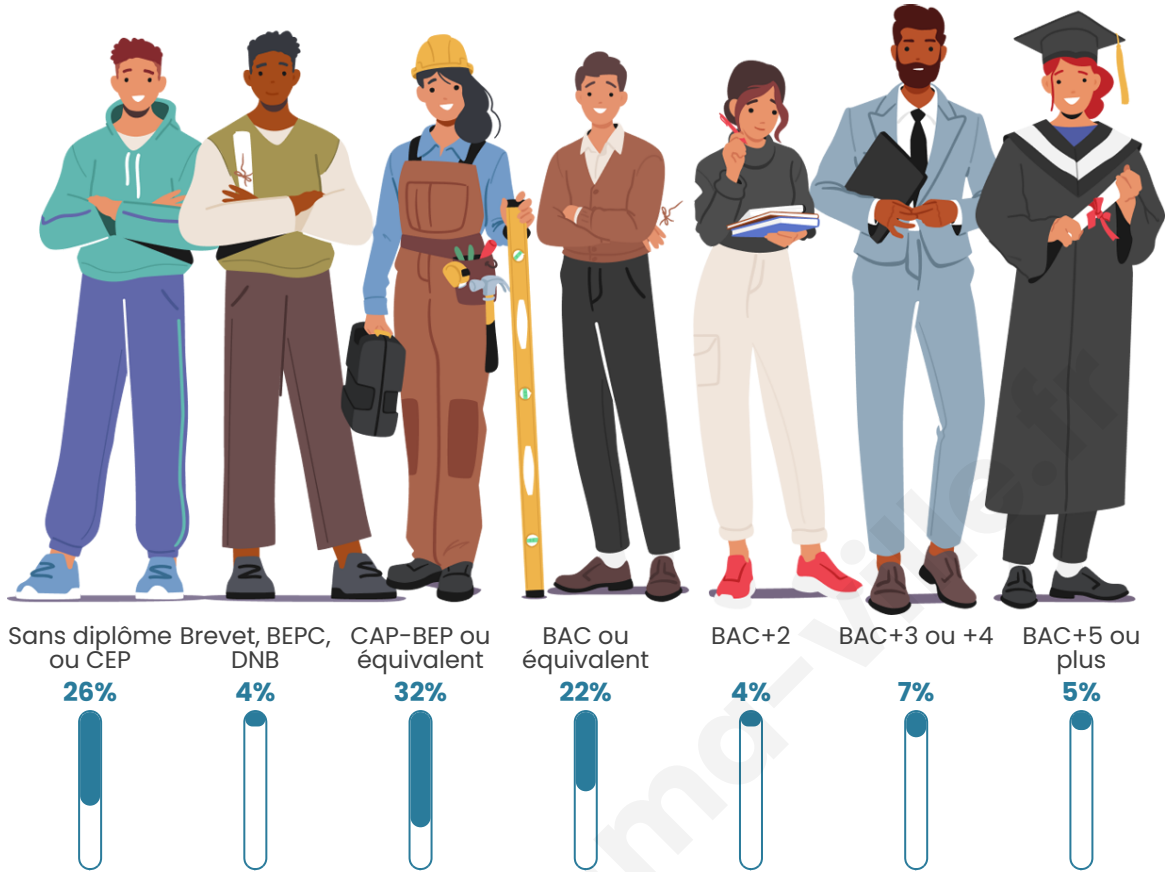

92

Age moyen

42 ans

Pop active

53.3%

Taux chômage

6.9%

Pop densité

Tranche d'âge

Activité professionnelle

Niveau de diplôme

Composition des ménages

Profils électoraux

Premier tour

	Marine LE PEN	37.50 %
	Emmanuel MACRON	25.00 %
	Jean LASSALLE	8.93 %
	Jean-Luc MÉLENCHON	8.93 %
	Éric ZEMMOUR	5.36 %
	Nicolas DUPONT-AIGNAN	5.36 %
	Yannick JADOT	3.57 %
	Valérie PÉCRESSE	3.57 %
	Philippe POUTOU	1.79 %
	Nathalie ARTHAUD	0.00 %
	Fabien ROUSSEL	0.00 %
	Anne HIDALGO	0.00 %