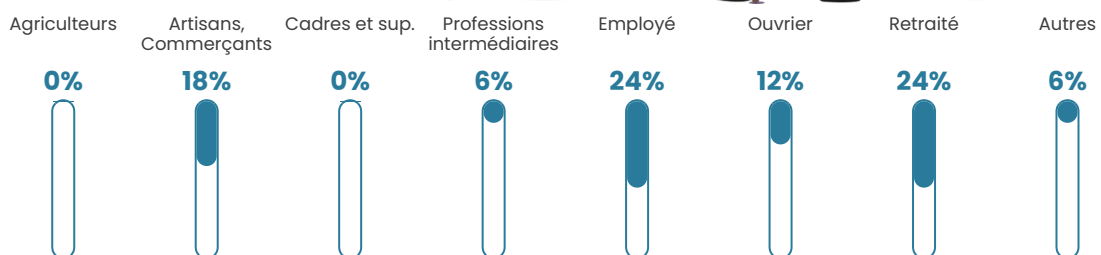

46 h/km²

Revenu moyen

NC

Evolution du nombre d'habitants

Sources : Institut national de la statistique et des études économiques (insee) selon Les dernières parutions officielles de 2024 portant sur les années 2020, 2021 et 2022.

Tranche d'âge

Activité professionnelle

Niveau de diplôme

Composition des ménages

Profils électoraux

Premier tour

	Marine LE PEN	37.50 %
	Emmanuel MACRON	25.00 %
	Jean LASSALLE	8.93 %
	Jean-Luc MÉLENCHON	8.93 %
	Éric ZEMMOUR	5.36 %
	Nicolas DUPONT-AIGNAN	5.36 %
	Yannick JADOT	3.57 %
	Valérie PÉCRESSE	3.57 %
	Philippe POUTOU	1.79 %
	Nathalie ARTHAUD	0.00 %
	Fabien ROUSSEL	0.00 %
	Anne HIDALGO	0.00 %