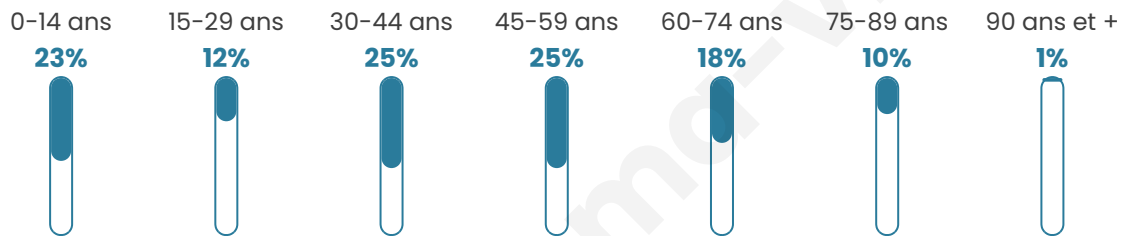

92

Age moyen

42 ans

Pop active

53.3%

Taux chômage

6.9%

Pop densité

46 h/km²

Revenu moyen

NC

Evolution du nombre d'habitants

Sources : Institut national de la statistique et des études économiques (insee) selon Les dernières parutions officielles de 2024 portant sur les années 2020, 2021 et 2022.

Tranche d'âge

Activité professionnelle

Niveau de diplôme

Composition des ménages

Profils électoraux

Premier tour

	Marine LE PEN	37.50 %
	Emmanuel MACRON	25.00 %
	Jean LASSALLE	8.93 %
	Jean-Luc MÉLENCHON	8.93 %
	Éric ZEMMOUR	5.36 %
	Nicolas DUPONT-AIGNAN	5.36 %
	Yannick JADOT	3.57 %
	Valérie PÉCRESSE	3.57 %
	Philippe POUTOU	1.79 %
	Nathalie ARTHAUD	0.00 %
	Fabien ROUSSEL	0.00 %
	Anne HIDALGO	0.00 %