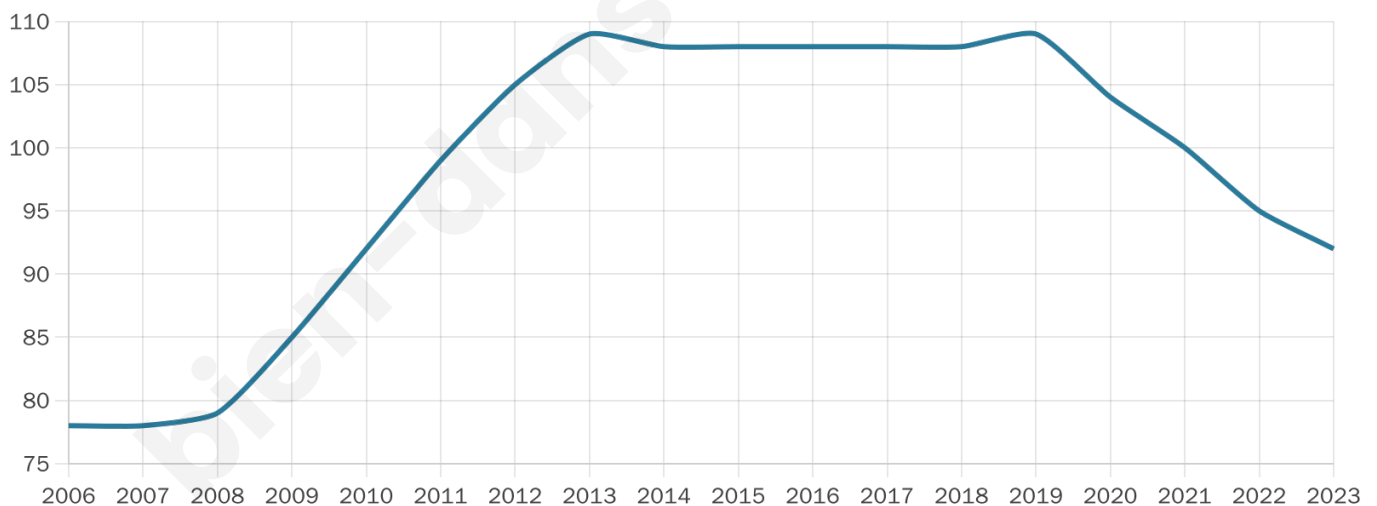

Version web

Ville de Le Marais-la-Chapelle

Présenté par

BIEN dans ma **VILLE** 

Sommaire

Situation géographique	3
Statistiques sur la population	4
Evolution du nombre d'habitants	4
Tranche d'âge	5
0-14 ans	5
15-29 ans	5
30-44 ans	5
45-59 ans	5
60-74 ans	5
75-89 ans	5
90 ans et +	5
Activité professionnelle	5
Agriculteurs	5
Artisans, Commerçants	5
Cadres et sup.	5
Professions intermédiaires	5
Employé	5
Ouvrier	5
Retraité	5
Autres	5
Niveau de diplôme	6
Sans diplôme ou CEP	6
Brevet, BEPC, DNB	6
CAP-BEP ou équivalent	6
BAC ou équivalent	6
BAC+2	6
BAC+3 ou +4	6
BAC+5 ou plus	6
Composition des ménages	6
Couple sans enfant	6
Couple avec enfant(s)	6
Famille monoparentale	6
Colocation / Autre	6
Personnes seules	6
Profils électoraux	7
Premier tour	7
Sécurité	8
Evolution du nombre d'infractions	8
Pour comparer	9
Services à la population	10
Commerce	10
Éducation	10
Villes autour de Le Marais-la-Chapelle	11

92

Age moyen

42 ans

Pop active

53.3%

Taux chômage

6.9%

Pop densité

46 h/km²

Revenu moyen

NC

Evolution du nombre d'habitants

Sources : Institut national de la statistique et des études économiques (insee) selon Les dernières parutions officielles de 2024 portant sur les années 2020, 2021 et 2022.