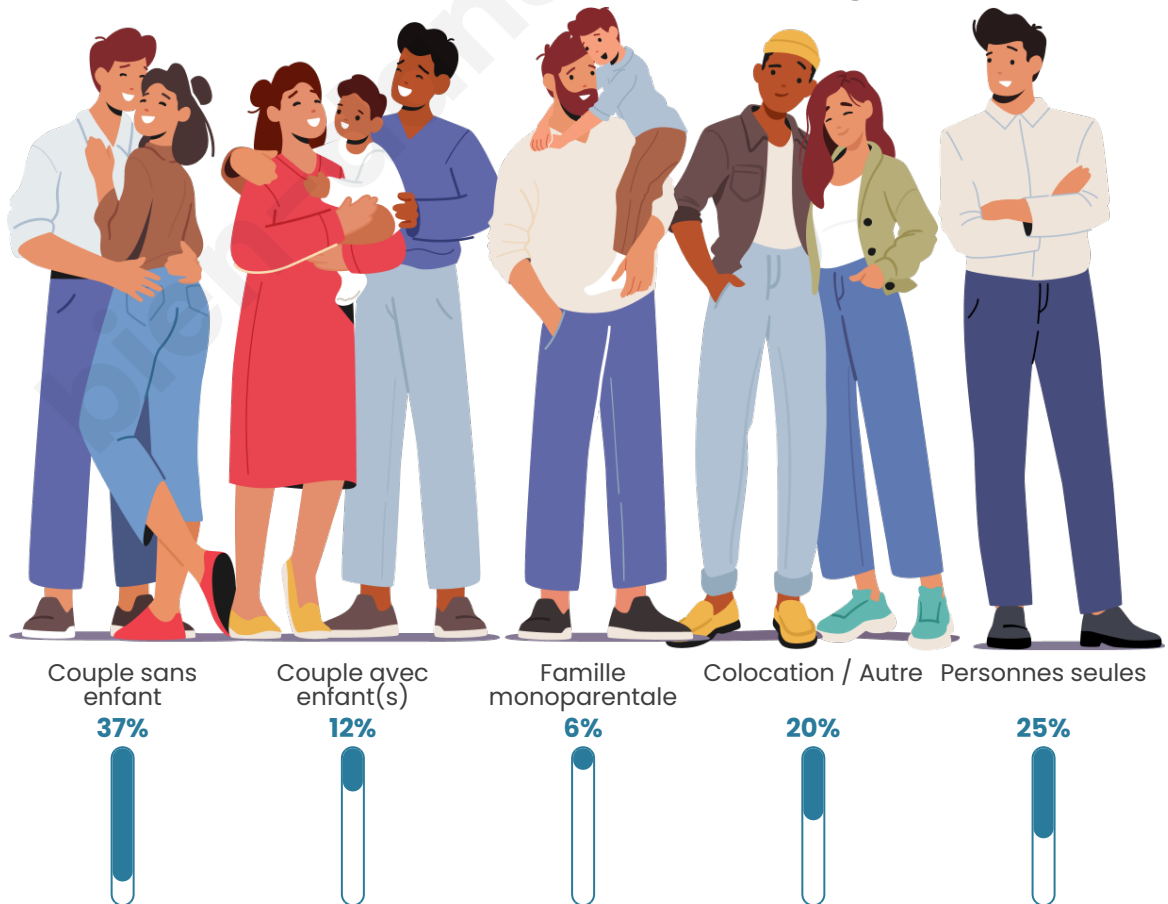

Tranche d'âge

Activité professionnelle

Niveau de diplôme

Composition des ménages

Profils électoraux

Premier tour

	Marine LE PEN	37.50 %
	Emmanuel MACRON	25.00 %
	Jean LASSALLE	8.93 %
	Jean-Luc MÉLENCHON	8.93 %
	Éric ZEMMOUR	5.36 %
	Nicolas DUPONT-AIGNAN	5.36 %
	Yannick JADOT	3.57 %
	Valérie PÉCRESSE	3.57 %
	Philippe POUTOU	1.79 %
	Nathalie ARTHAUD	0.00 %
	Fabien ROUSSEL	0.00 %
	Anne HIDALGO	0.00 %