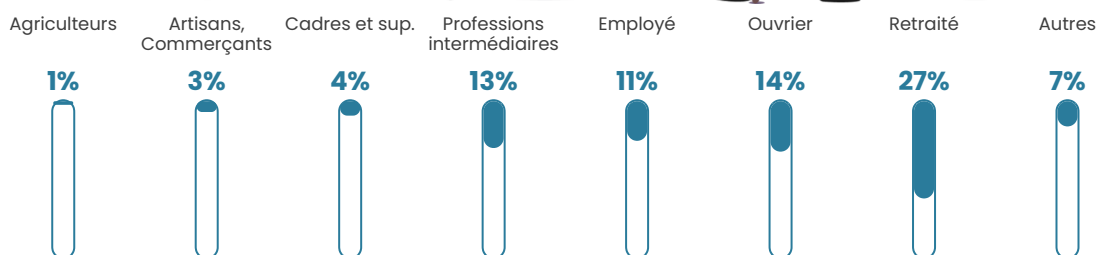

168 h/km²

Revenu moyen

25 260 €/an

Evolution du nombre d'habitants

Sources : Institut national de la statistique et des études économiques (insee) selon Les dernières parutions officielles de 2024 portant sur les années 2020, 2021 et 2022.

Tranche d'âge

Activité professionnelle

Niveau de diplôme

Composition des ménages

Profils électoraux

Premier tour

	Emmanuel MACRON	34.64 %
	Marine LE PEN	29.67 %
	Jean-Luc MÉLENCHON	10.11 %
	Éric ZEMMOUR	7.09 %
	Valérie PÉCRESE	5.54 %
	Nicolas DUPONT- AIGNAN	3.75 %
	Yannick JADOT	2.85 %
	Jean LASSALLE	2.69 %
	Fabien ROUSSEL	1.39 %
	Anne HIDALGO	1.39 %
	Philippe POUTOU	0.57 %
	Nathalie ARTHAUD	0.33 %