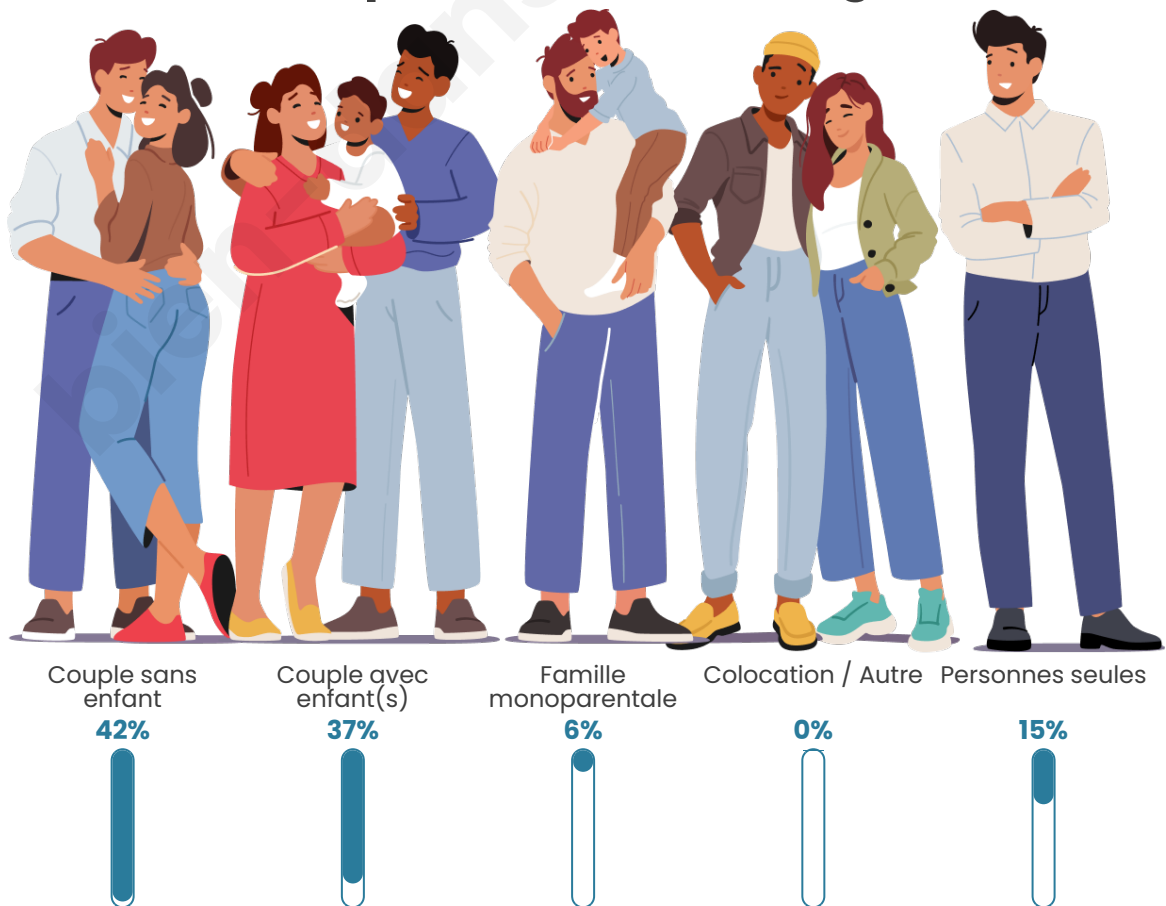

Tranche d'âge

Activité professionnelle

Niveau de diplôme

Composition des ménages

Profils électoraux

Premier tour

	Emmanuel MACRON	34.64 %
	Marine LE PEN	29.67 %
	Jean-Luc MÉLENCHON	10.11 %
	Éric ZEMMOUR	7.09 %
	Valérie PÉCRESE	5.54 %
	Nicolas DUPONT- AIGNAN	3.75 %
	Yannick JADOT	2.85 %
	Jean LASSALLE	2.69 %
	Fabien ROUSSEL	1.39 %
	Anne HIDALGO	1.39 %
	Philippe POUTOU	0.57 %
	Nathalie ARTHAUD	0.33 %