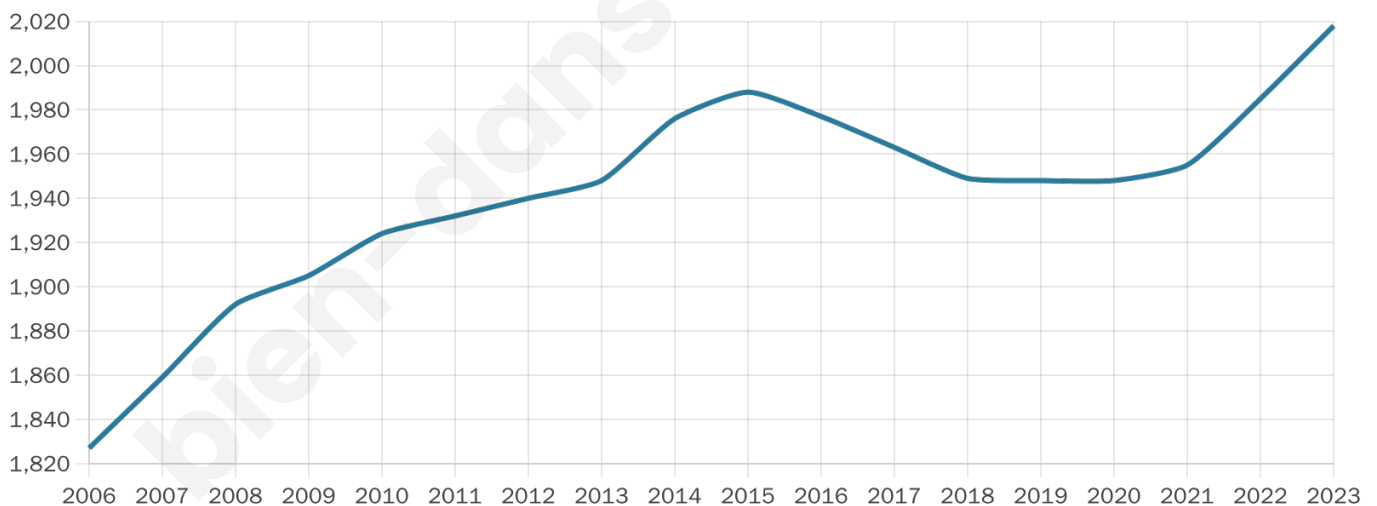

2 018

Age moyen

43 ans

Pop active

46.9%

Taux chômage

4.8%

Pop densité

168 h/km²

Revenu moyen

25 260 €/an

Evolution du nombre d'habitants

Sources : Institut national de la statistique et des études économiques (insee) selon Les dernières parutions officielles de 2024 portant sur les années 2020, 2021 et 2022.