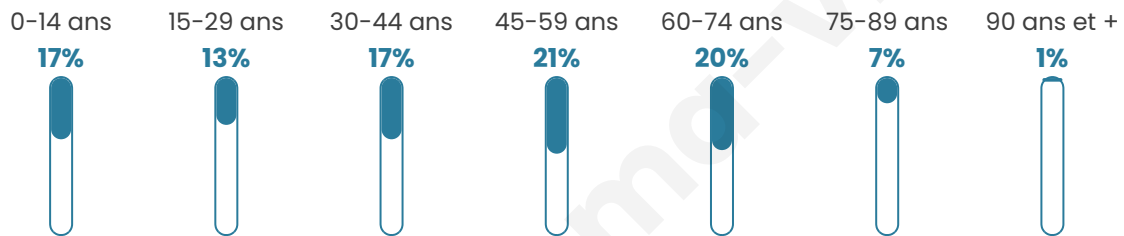

2 018

Age moyen

43 ans

Pop active

46.9%

Taux chômage

4.8%

Pop densité

168 h/km²

Revenu moyen

25 260 €/an

Evolution du nombre d'habitants

Sources : Institut national de la statistique et des études économiques (insee) selon Les dernières parutions officielles de 2024 portant sur les années 2020, 2021 et 2022.

Tranche d'âge

Activité professionnelle

Niveau de diplôme

Composition des ménages

Profils électoraux

Premier tour

	Emmanuel MACRON	34.64 %
	Marine LE PEN	29.67 %
	Jean-Luc MÉLENCHON	10.11 %
	Éric ZEMMOUR	7.09 %
	Valérie PÉCRESE	5.54 %
	Nicolas DUPONT- AIGNAN	3.75 %
	Yannick JADOT	2.85 %
	Jean LASSALLE	2.69 %
	Fabien ROUSSEL	1.39 %
	Anne HIDALGO	1.39 %
	Philippe POUTOU	0.57 %
	Nathalie ARTHAUD	0.33 %

Second tour

	Emmanuel MACRON	55,7 %
	Marine LE PEN	44,3 %

1 541 inscrits

Participation : 79.43%

Votes blancs : 4.74%

Votes nuls : 2.12%

1 541 inscrits

Participation : 82.02%