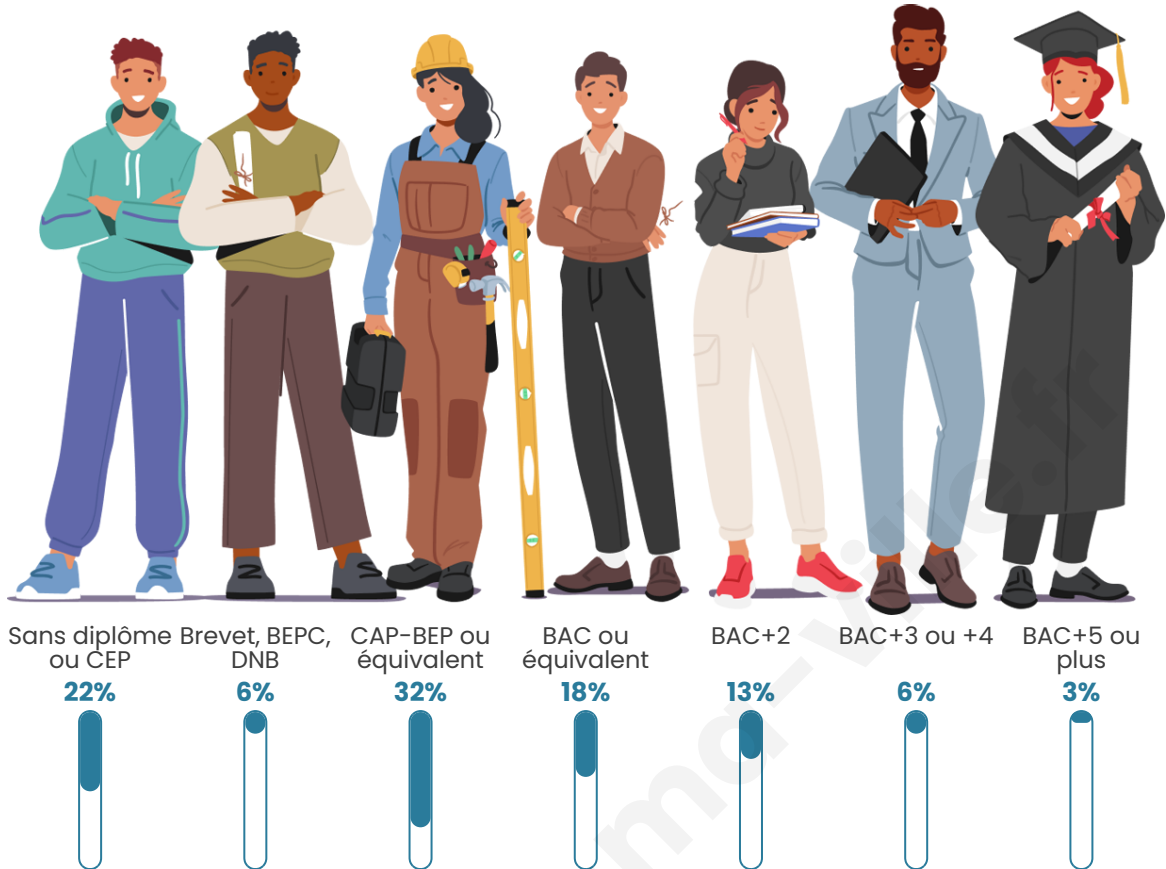

Tranche d'âge

Activité professionnelle

Niveau de diplôme

Composition des ménages

Profils électoraux

Premier tour

	Emmanuel MACRON	34.64 %
	Marine LE PEN	29.67 %
	Jean-Luc MÉLENCHON	10.11 %
	Éric ZEMMOUR	7.09 %
	Valérie PÉCRESE	5.54 %
	Nicolas DUPONT- AIGNAN	3.75 %
	Yannick JADOT	2.85 %
	Jean LASSALLE	2.69 %
	Fabien ROUSSEL	1.39 %
	Anne HIDALGO	1.39 %
	Philippe POUTOU	0.57 %
	Nathalie ARTHAUD	0.33 %