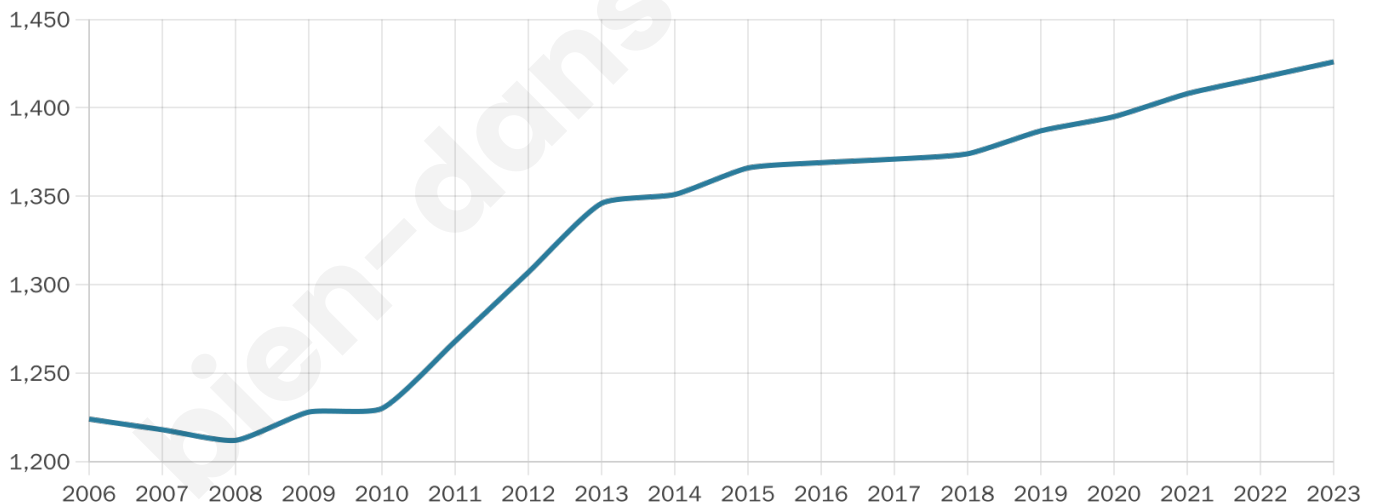

Nombre d'habitants

1 426

Age moyen

43 ans

Pop active

43.6%

Taux chômage

5.9%

Pop densité

37 h/km²

Revenu moyen

21 880 €/an

Evolution du nombre d'habitants

Sources : Institut national de la statistique et des études économiques (insee) selon Les dernières parutions officielles de 2024 portant sur les années 2020, 2021 et 2022.

Tranche d'âge

Activité professionnelle

Niveau de diplôme

Composition des ménages

Profils électoraux

Premier tour

	Marine LE PEN	27.25 %
	Emmanuel MACRON	24.97 %
	Jean-Luc MÉLENCHON	16.21 %
	Jean LASSALLE	6.36 %
	Yannick JADOT	4.32 %
	Éric ZEMMOUR	4.20 %
	Valérie PÉCRESSE	4.08 %
	Fabien ROUSSEL	3.84 %
	Nicolas DUPONT-AIGNAN	3.00 %
	Anne HIDALGO	2.52 %
	Philippe POUTOU	2.28 %
	Nathalie ARTHAUD	0.96 %