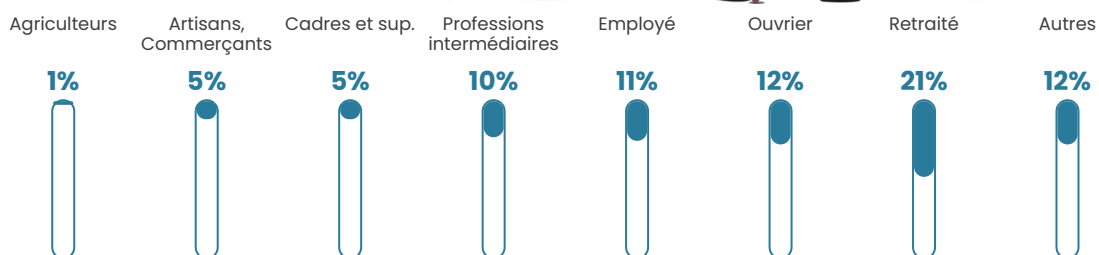

Pop densité

37 h/km²

Revenu moyen

21 880 €/an

Evolution du nombre d'habitants

Sources : Institut national de la statistique et des études économiques (insee) selon Les dernières parutions officielles de 2024 portant sur les années 2020, 2021 et 2022.

Tranche d'âge

Activité professionnelle

Niveau de diplôme

Composition des ménages

Profils électoraux

Premier tour

	Marine LE PEN	27.25 %
	Emmanuel MACRON	24.97 %
	Jean-Luc MÉLENCHON	16.21 %
	Jean LASSALLE	6.36 %
	Yannick JADOT	4.32 %
	Éric ZEMMOUR	4.20 %
	Valérie PÉCRESSE	4.08 %
	Fabien ROUSSEL	3.84 %
	Nicolas DUPONT-AIGNAN	3.00 %
	Anne HIDALGO	2.52 %
	Philippe POUTOU	2.28 %
	Nathalie ARTHAUD	0.96 %