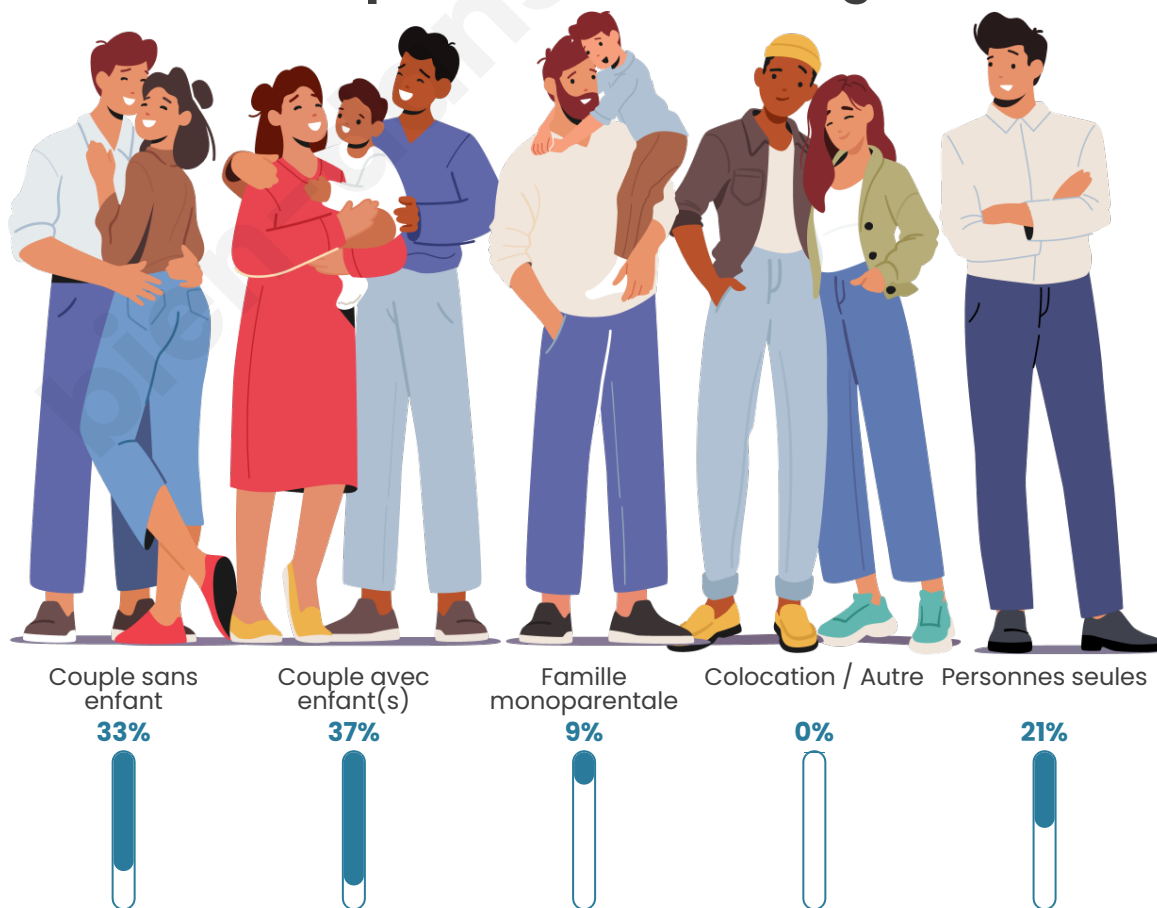

Tranche d'âge

Activité professionnelle

Niveau de diplôme

Composition des ménages

Profils électoraux

Premier tour

	Marine LE PEN	27.25 %
	Emmanuel MACRON	24.97 %
	Jean-Luc MÉLENCHON	16.21 %
	Jean LASSALLE	6.36 %
	Yannick JADOT	4.32 %
	Éric ZEMMOUR	4.20 %
	Valérie PÉCRESSE	4.08 %
	Fabien ROUSSEL	3.84 %
	Nicolas DUPONT-AIGNAN	3.00 %
	Anne HIDALGO	2.52 %
	Philippe POUTOU	2.28 %
	Nathalie ARTHAUD	0.96 %