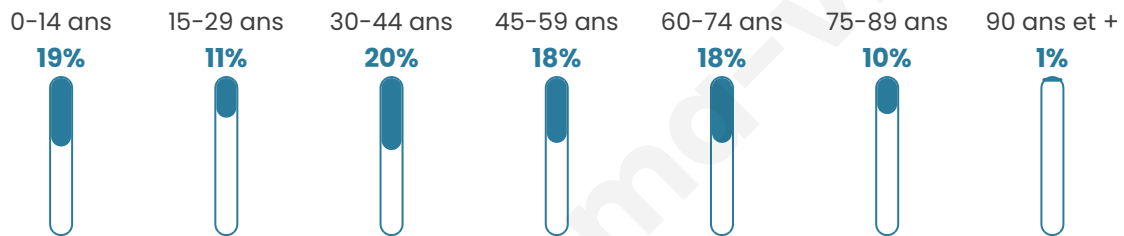

Nombre d'habitants

1 426

Age moyen

43 ans

Pop active

43.6%

Taux chômage

5.9%

Pop densité

37 h/km²

Revenu moyen

21 880 €/an

Evolution du nombre d'habitants

Sources : Institut national de la statistique et des études économiques (insee) selon Les dernières parutions officielles de 2024 portant sur les années 2020, 2021 et 2022.

Tranche d'âge

Activité professionnelle

Niveau de diplôme

Composition des ménages

Profils électoraux

Premier tour

	Marine LE PEN	27.25 %
	Emmanuel MACRON	24.97 %
	Jean-Luc MÉLENCHON	16.21 %
	Jean LASSALLE	6.36 %
	Yannick JADOT	4.32 %
	Éric ZEMMOUR	4.20 %
	Valérie PÉCRESSE	4.08 %
	Fabien ROUSSEL	3.84 %
	Nicolas DUPONT-AIGNAN	3.00 %
	Anne HIDALGO	2.52 %
	Philippe POUTOU	2.28 %
	Nathalie ARTHAUD	0.96 %

1 097 inscrits

Participation : 77.39%

Votes blancs : 1.18%

Votes nuls : 0.71%

Second tour

	Emmanuel MACRON	54,84 %
	Marine LE PEN	45,16 %

1 098 inscrits

Participation : 76.78%