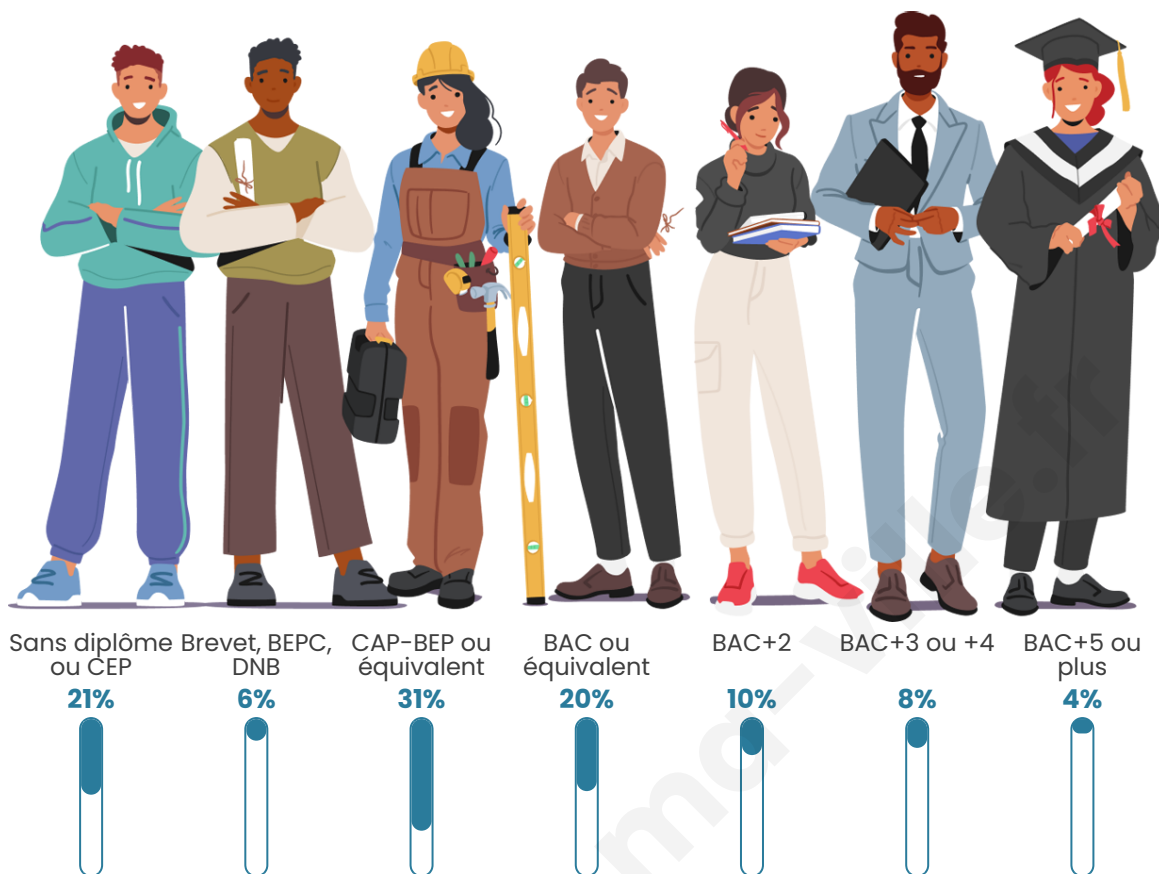

Nombre d'habitants

1 426

Age moyen

43 ans

Pop active

43.6%

Taux chômage

5.9%

Pop densité

37 h/km²

Revenu moyen

21 880 €/an

Evolution du nombre d'habitants

Sources : Institut national de la statistique et des études économiques (insee) selon Les dernières parutions officielles de 2024 portant sur les années 2020, 2021 et 2022.

Tranche d'âge

Activité professionnelle

Niveau de diplôme

Composition des ménages

Profils électoraux

Premier tour

	Marine LE PEN	27.25 %
	Emmanuel MACRON	24.97 %
	Jean-Luc MÉLENCHON	16.21 %
	Jean LASSALLE	6.36 %
	Yannick JADOT	4.32 %
	Éric ZEMMOUR	4.20 %
	Valérie PÉCRESSE	4.08 %
	Fabien ROUSSEL	3.84 %
	Nicolas DUPONT-AIGNAN	3.00 %
	Anne HIDALGO	2.52 %
	Philippe POUTOU	2.28 %
	Nathalie ARTHAUD	0.96 %