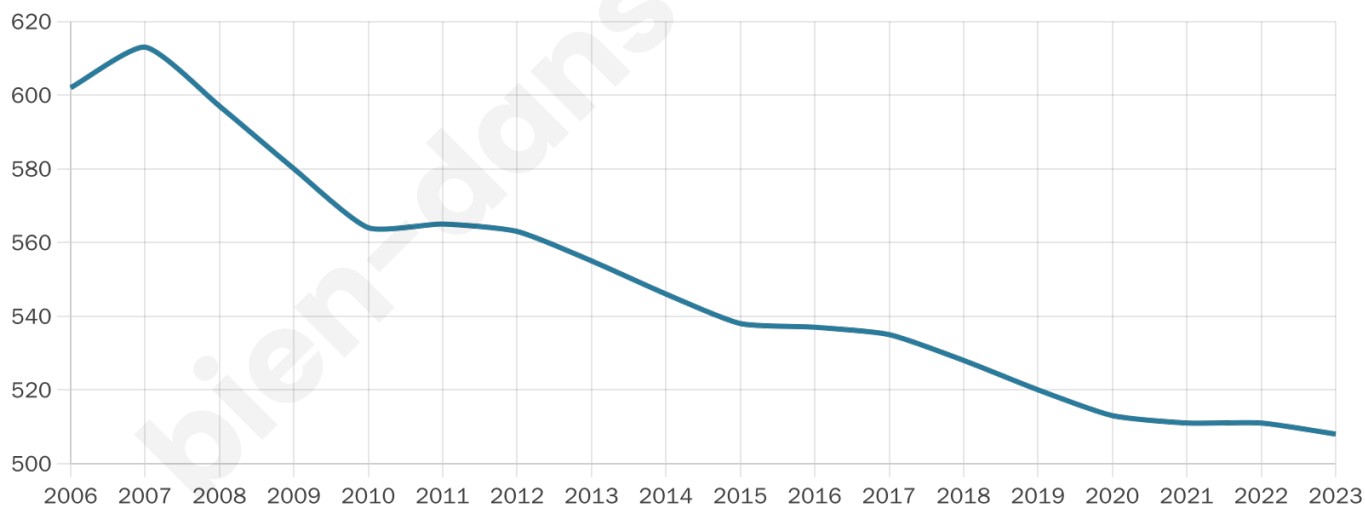

51 ans

Pop active

38%

Taux chômage

6.4%

Pop densité

18 h/km²

Revenu moyen

17 800 €/an

Evolution du nombre d'habitants

Sources : Institut national de la statistique et des études économiques (insee) selon Les dernières parutions officielles de 2024 portant sur les années 2020, 2021 et 2022.