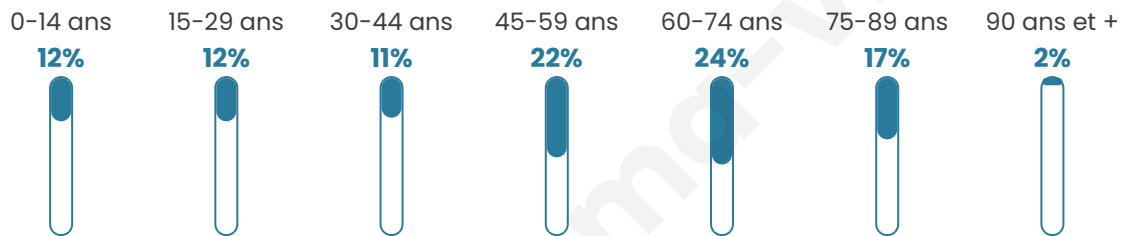

51 ans

Pop active

38%

Taux chômage

6.4%

Pop densité

18 h/km²

Revenu moyen

17 800 €/an

Evolution du nombre d'habitants

Sources : Institut national de la statistique et des études économiques (insee) selon Les dernières parutions officielles de 2024 portant sur les années 2020, 2021 et 2022.

Tranche d'âge

Activité professionnelle

Niveau de diplôme

Composition des ménages

Profils électoraux

Premier tour

	Emmanuel MACRON	36.27 %
	Marine LE PEN	28.14 %
	Valérie PÉCRESE	11.53 %
	Jean-Luc MÉLENCHON	6.10 %
	Éric ZEMMOUR	4.41 %
	Jean LASSALLE	3.73 %
	Fabien ROUSSEL	3.05 %
	Nicolas DUPONT- AIGNAN	2.71 %
	Yannick JADOT	1.36 %
	Philippe POUTOU	1.36 %
	Anne HIDALGO	1.02 %
	Nathalie ARTHAUD	0.34 %