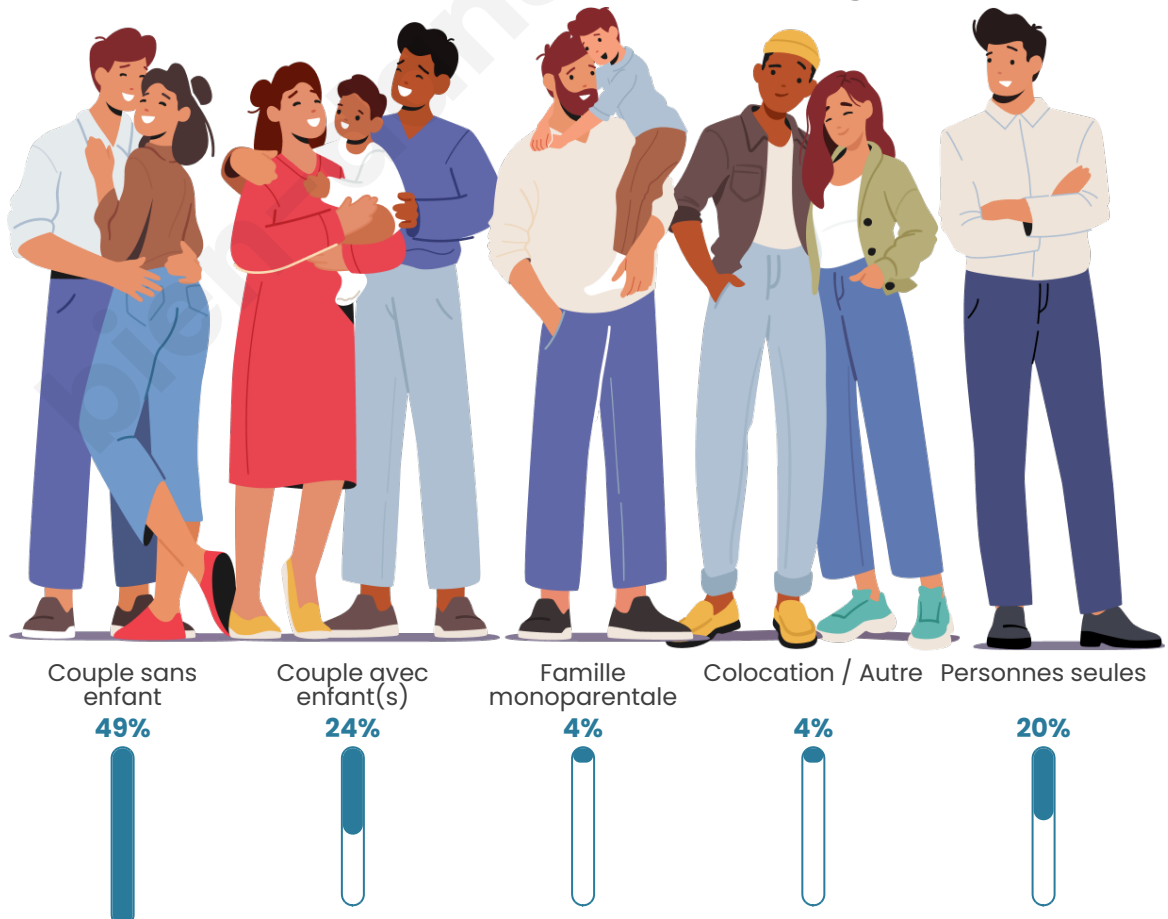

Tranche d'âge

Activité professionnelle

Niveau de diplôme

Composition des ménages

Profils électoraux

Premier tour

	Emmanuel MACRON	36.27 %
	Marine LE PEN	28.14 %
	Valérie PÉCRESE	11.53 %
	Jean-Luc MÉLENCHON	6.10 %
	Éric ZEMMOUR	4.41 %
	Jean LASSALLE	3.73 %
	Fabien ROUSSEL	3.05 %
	Nicolas DUPONT- AIGNAN	2.71 %
	Yannick JADOT	1.36 %
	Philippe POUTOU	1.36 %
	Anne HIDALGO	1.02 %
	Nathalie ARTHAUD	0.34 %