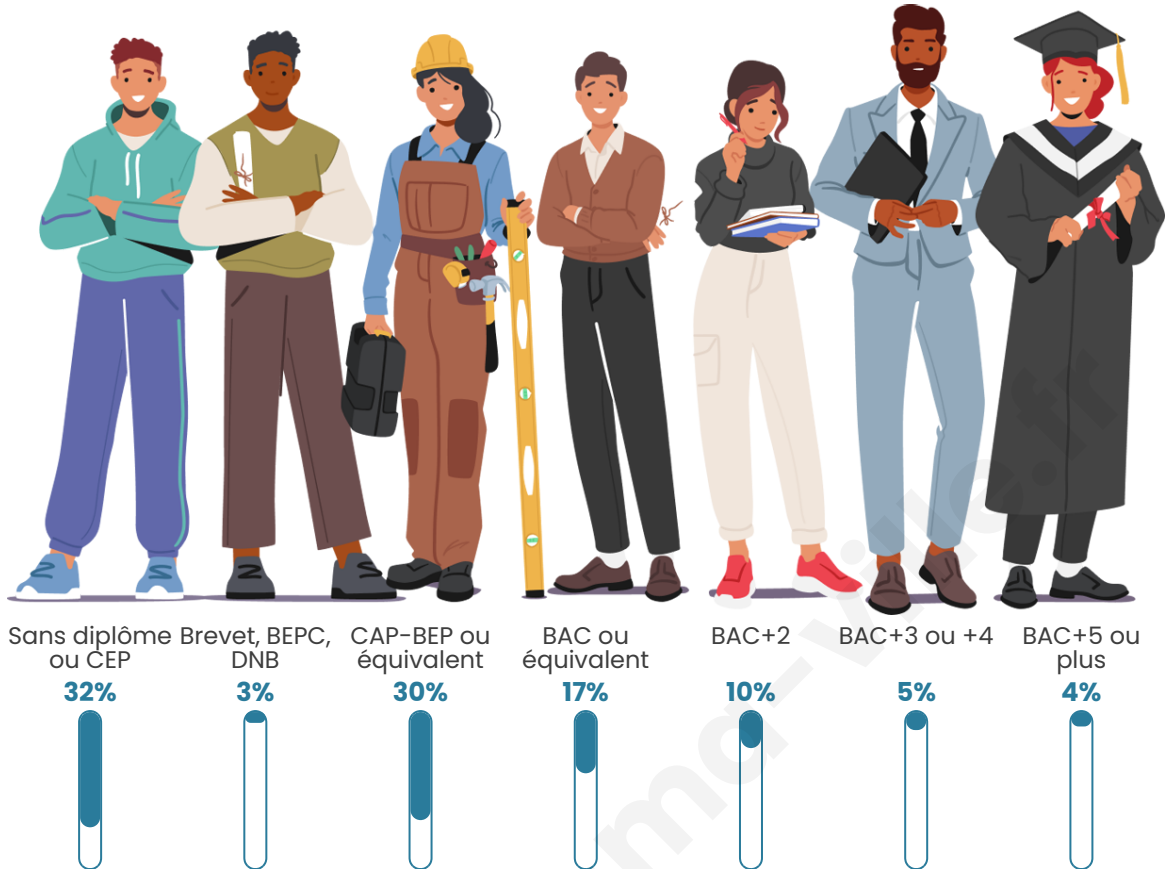

Tranche d'âge

Activité professionnelle

Niveau de diplôme

Composition des ménages

Profils électoraux

Premier tour

	Emmanuel MACRON	36.27 %
	Marine LE PEN	28.14 %
	Valérie PÉCRESE	11.53 %
	Jean-Luc MÉLENCHON	6.10 %
	Éric ZEMMOUR	4.41 %
	Jean LASSALLE	3.73 %
	Fabien ROUSSEL	3.05 %
	Nicolas DUPONT- AIGNAN	2.71 %
	Yannick JADOT	1.36 %
	Philippe POUTOU	1.36 %
	Anne HIDALGO	1.02 %
	Nathalie ARTHAUD	0.34 %