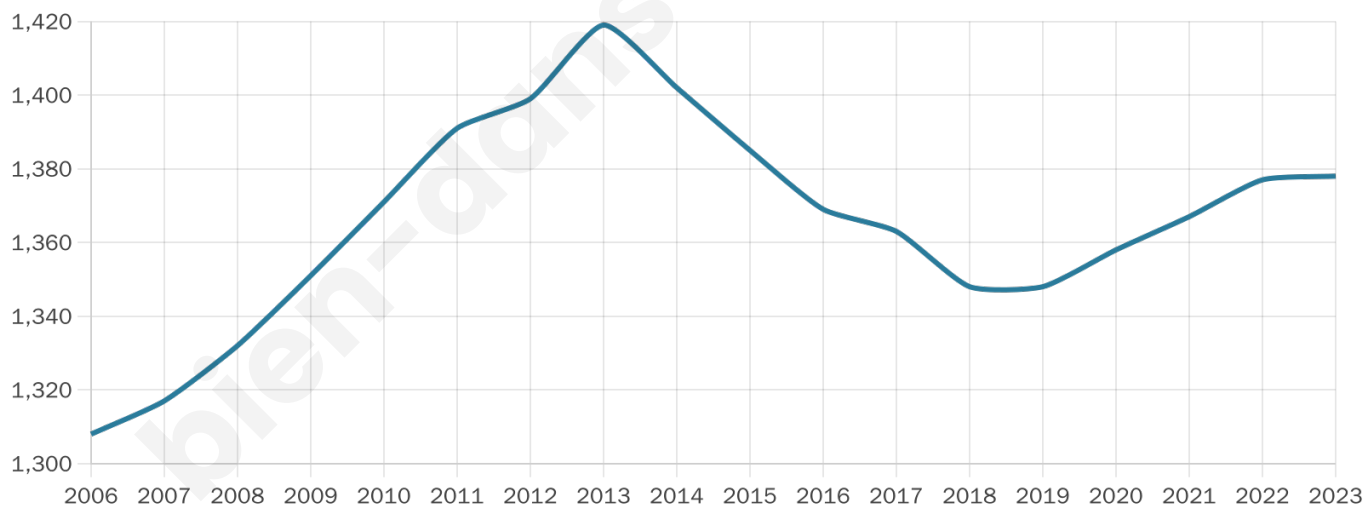

Version web

Ville de Manthelan

Présenté par

BIEN dans
ma **VILLE** 

Sommaire

Situation géographique	3
Statistiques sur la population	4
Evolution du nombre d'habitants	4
Tranche d'âge	5
0-14 ans	5
15-29 ans	5
30-44 ans	5
45-59 ans	5
60-74 ans	5
75-89 ans	5
90 ans et +	5
Activité professionnelle	5
Agriculteurs	5
Artisans, Commerçants	5
Cadres et sup.	5
Professions intermédiaires	5
Employé	5
Ouvrier	5
Retraité	5
Autres	5
Niveau de diplôme	6
Sans diplôme ou CEP	6
Brevet, BEPC, DNB	6
CAP-BEP ou équivalent	6
BAC ou équivalent	6
BAC+2	6
BAC+3 ou +4	6
BAC+5 ou plus	6
Composition des ménages	6
Couple sans enfant	6
Couple avec enfant(s)	6
Famille monoparentale	6
Colocation / Autre	6
Personnes seules	6
Profils électoraux	7
Premier tour	7
Sécurité	8
Evolution du nombre d'infractions	8
Pour comparer	9
Services à la population	10
Commerce	10
Éducation	10
Villes autour de Manthelan	11

1 378

Age moyen

42 ans

Pop active

48.8%

Taux chômage

6.8%

Pop densité

35 h/km²

Revenu moyen

22 360 €/an

Evolution du nombre d'habitants

Sources : Institut national de la statistique et des études économiques (insee) selon Les dernières parutions officielles de 2024 portant sur les années 2020, 2021 et 2022.