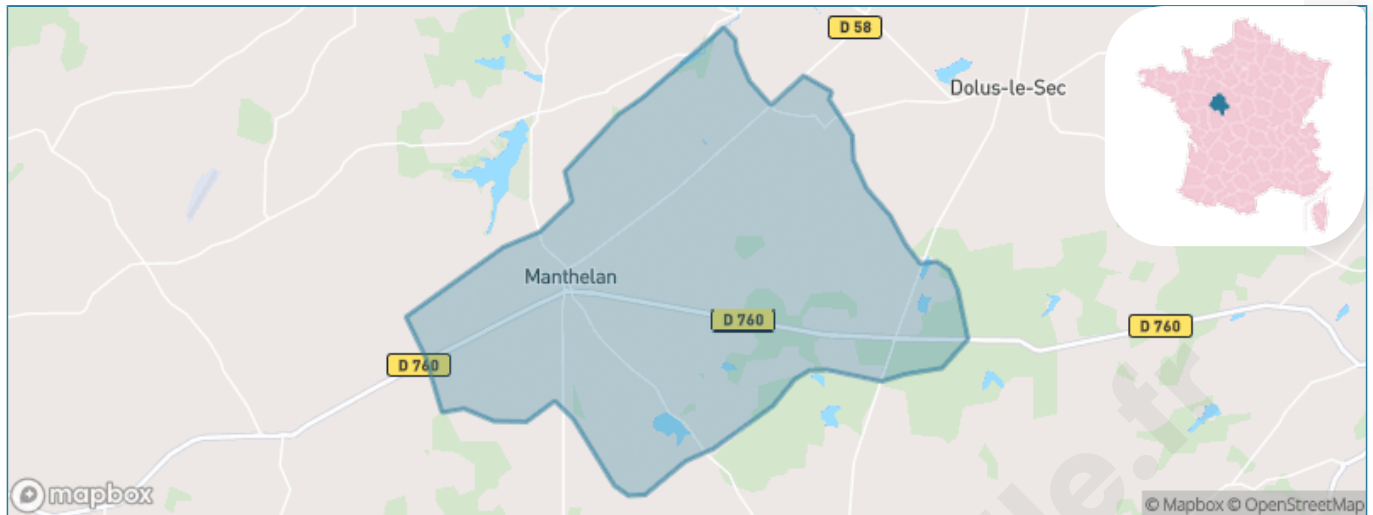

Version web

Ville de Manthelan

Présenté par

BIEN dans
ma **VILLE** 

Sommaire

Situation géographique	3
Statistiques sur la population	4
Evolution du nombre d'habitants	4
Tranche d'âge	5
0-14 ans	5
15-29 ans	5
30-44 ans	5
45-59 ans	5
60-74 ans	5
75-89 ans	5
90 ans et +	5
Activité professionnelle	5
Agriculteurs	5
Artisans, Commerçants	5
Cadres et sup.	5
Professions intermédiaires	5
Employé	5
Ouvrier	5
Retraité	5
Autres	5
Niveau de diplôme	6
Sans diplôme ou CEP	6
Brevet, BEPC, DNB	6
CAP-BEP ou équivalent	6
BAC ou équivalent	6
BAC+2	6
BAC+3 ou +4	6
BAC+5 ou plus	6
Composition des ménages	6
Couple sans enfant	6
Couple avec enfant(s)	6
Famille monoparentale	6
Colocation / Autre	6
Personnes seules	6
Profils électoraux	7
Premier tour	7
Sécurité	8
Evolution du nombre d'infractions	8
Pour comparer	9
Services à la population	10
Commerce	10
Éducation	10
Villes autour de Manthelan	11

Situation géographique

i Informations clés

- **Région** : Centre-Val de Loire
- **Département** : Indre-et-Loire
- **Code postal** : 37240
- **Superficie** : 39 km²

Statistiques sur la population

Nombre d'habitants