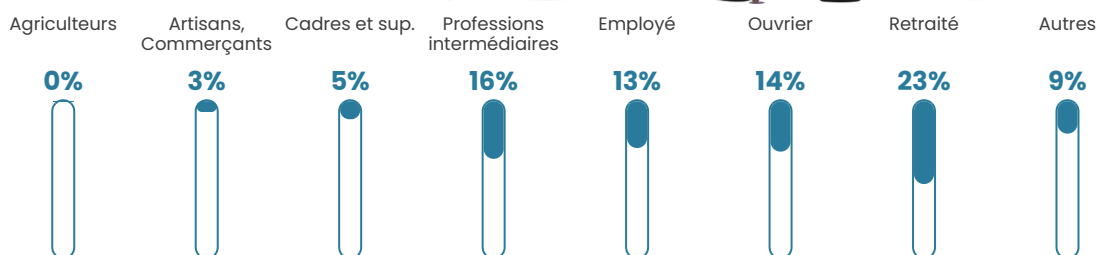

35 h/km²

Revenu moyen

22 360 €/an

Evolution du nombre d'habitants

Sources : Institut national de la statistique et des études économiques (insee) selon Les dernières parutions officielles de 2024 portant sur les années 2020, 2021 et 2022.

Tranche d'âge

Activité professionnelle

Niveau de diplôme

Composition des ménages

Profils électoraux

Premier tour

	Marine LE PEN	30.13 %
	Emmanuel MACRON	28.10 %
	Jean-Luc MÉLENCHON	16.33 %
	Éric ZEMMOUR	5.44 %
	Yannick JADOT	4.43 %
	Valérie PÉCRESSE	4.18 %
	Jean LASSALLE	3.54 %
	Fabien ROUSSEL	2.78 %
	Anne HIDALGO	1.77 %
	Philippe POUTOU	1.52 %
	Nathalie ARTHAUD	1.01 %
	Nicolas DUPONT-AIGNAN	0.76 %