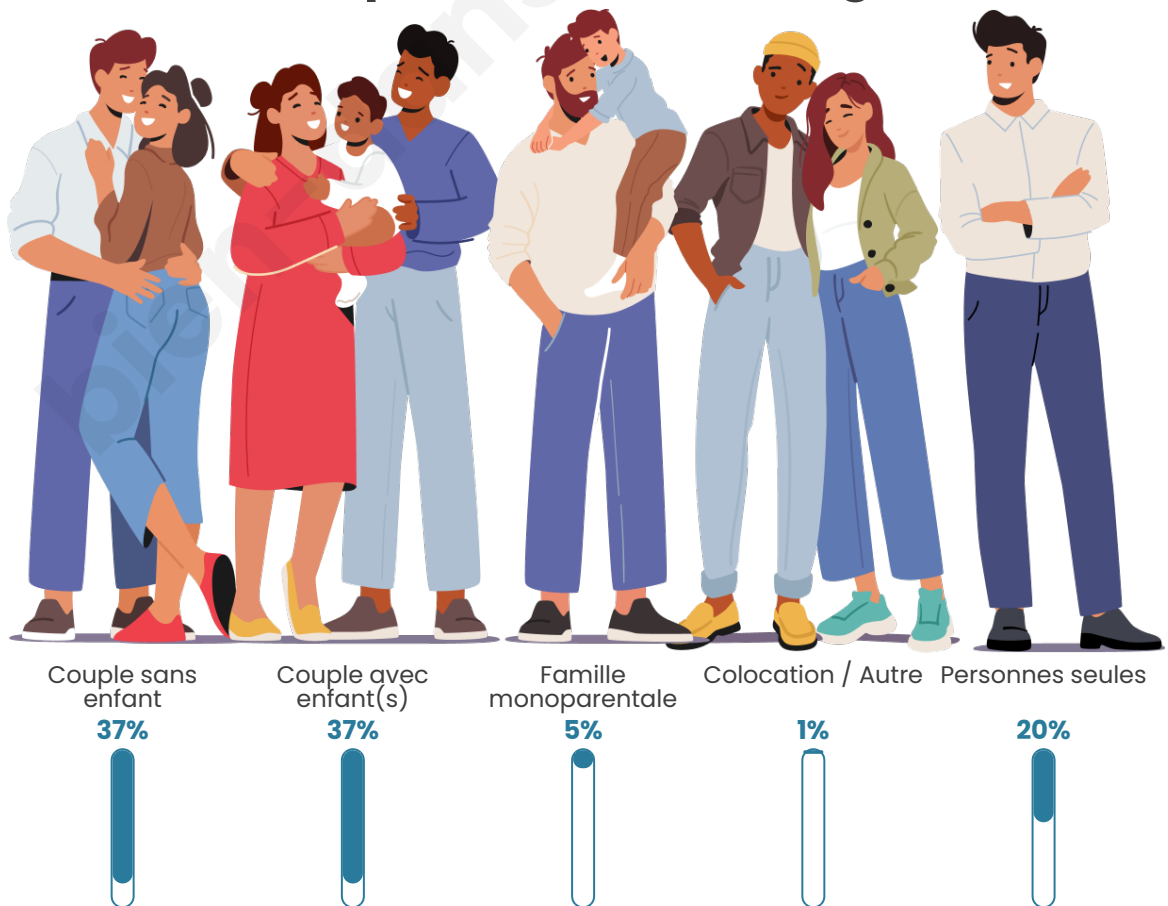

Tranche d'âge

Activité professionnelle

Niveau de diplôme

Composition des ménages

Profils électoraux

Premier tour

	Marine LE PEN	30.13 %
	Emmanuel MACRON	28.10 %
	Jean-Luc MÉLENCHON	16.33 %
	Éric ZEMMOUR	5.44 %
	Yannick JADOT	4.43 %
	Valérie PÉCRESSE	4.18 %
	Jean LASSALLE	3.54 %
	Fabien ROUSSEL	2.78 %
	Anne HIDALGO	1.77 %
	Philippe POUTOU	1.52 %
	Nathalie ARTHAUD	1.01 %
	Nicolas DUPONT-AIGNAN	0.76 %