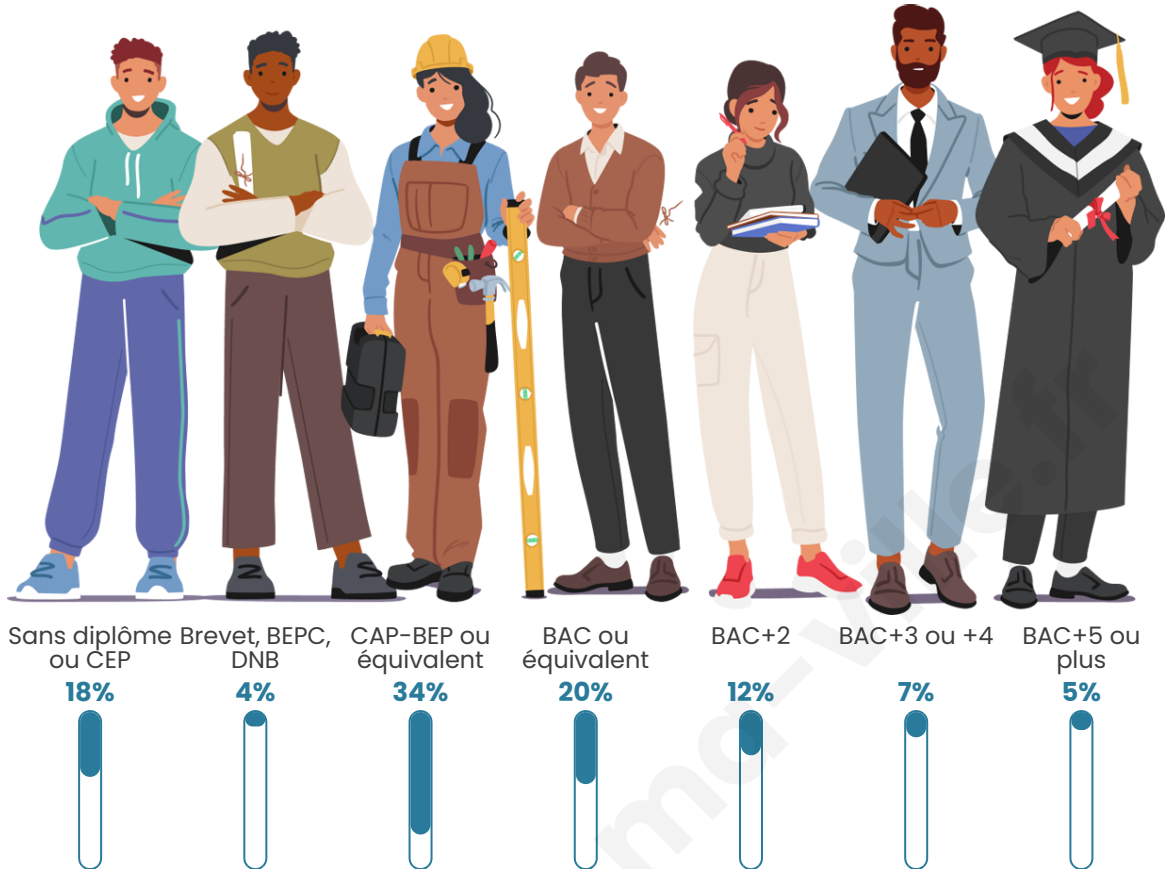

1 378

Age moyen

42 ans

Pop active

48.8%

Taux chômage

6.8%

Pop densité

Tranche d'âge

Activité professionnelle

Niveau de diplôme

Composition des ménages

Profils électoraux

Premier tour

	Marine LE PEN	30.13 %
	Emmanuel MACRON	28.10 %
	Jean-Luc MÉLENCHON	16.33 %
	Éric ZEMMOUR	5.44 %
	Yannick JADOT	4.43 %
	Valérie PÉCRESSE	4.18 %
	Jean LASSALLE	3.54 %
	Fabien ROUSSEL	2.78 %
	Anne HIDALGO	1.77 %
	Philippe POUTOU	1.52 %
	Nathalie ARTHAUD	1.01 %
	Nicolas DUPONT-AIGNAN	0.76 %