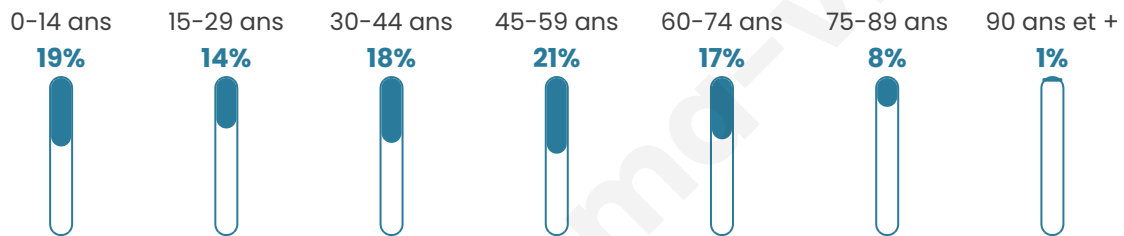

1 378

Age moyen

42 ans

Pop active

48.8%

Taux chômage

6.8%

Pop densité

35 h/km²

Revenu moyen

22 360 €/an

Evolution du nombre d'habitants

Sources : Institut national de la statistique et des études économiques (insee) selon Les dernières parutions officielles de 2024 portant sur les années 2020, 2021 et 2022.

Tranche d'âge

Activité professionnelle

Niveau de diplôme

Composition des ménages

Profils électoraux

Premier tour

	Marine LE PEN	30.13 %
	Emmanuel MACRON	28.10 %
	Jean-Luc MÉLENCHON	16.33 %
	Éric ZEMMOUR	5.44 %
	Yannick JADOT	4.43 %
	Valérie PÉCRESSE	4.18 %
	Jean LASSALLE	3.54 %
	Fabien ROUSSEL	2.78 %
	Anne HIDALGO	1.77 %
	Philippe POUTOU	1.52 %
	Nathalie ARTHAUD	1.01 %
	Nicolas DUPONT-AIGNAN	0.76 %

1 040 inscrits

Participation : 77.98%

Votes blancs : 1.73%

Votes nuls : 0.86%

Second tour

	Emmanuel MACRON	52,22 %
	Marine LE PEN	47,78 %

1 042 inscrits

Participation : 78.31%