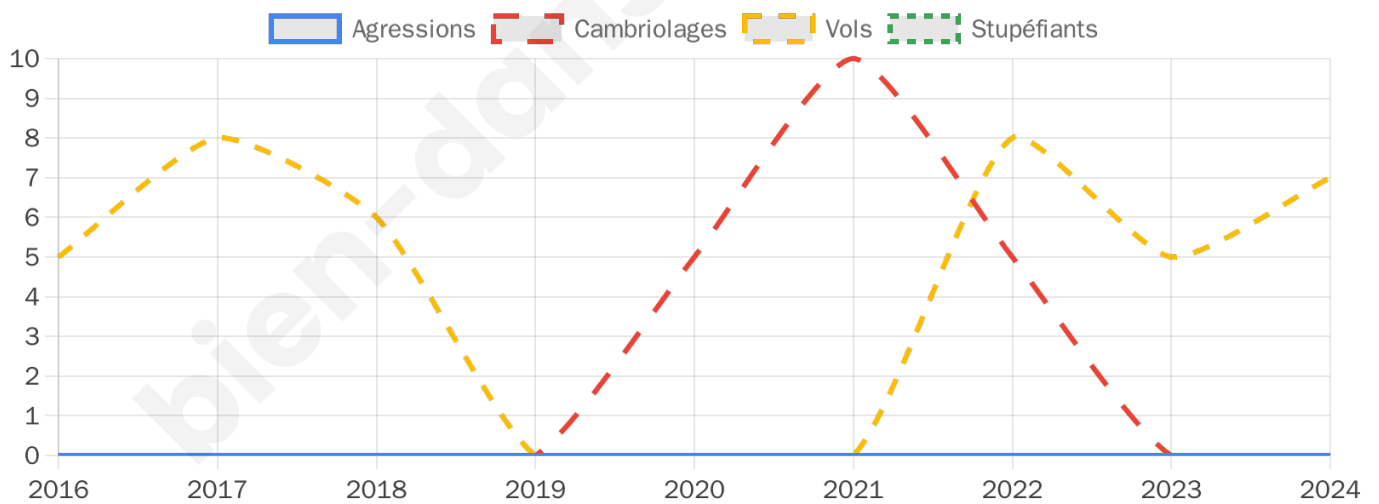

Sécurité

Agressions physiques / sexuelles

0

Cambriolages

0

Vols / dégradations

7

Stupéfiants

0

Evolution du nombre d'infractions