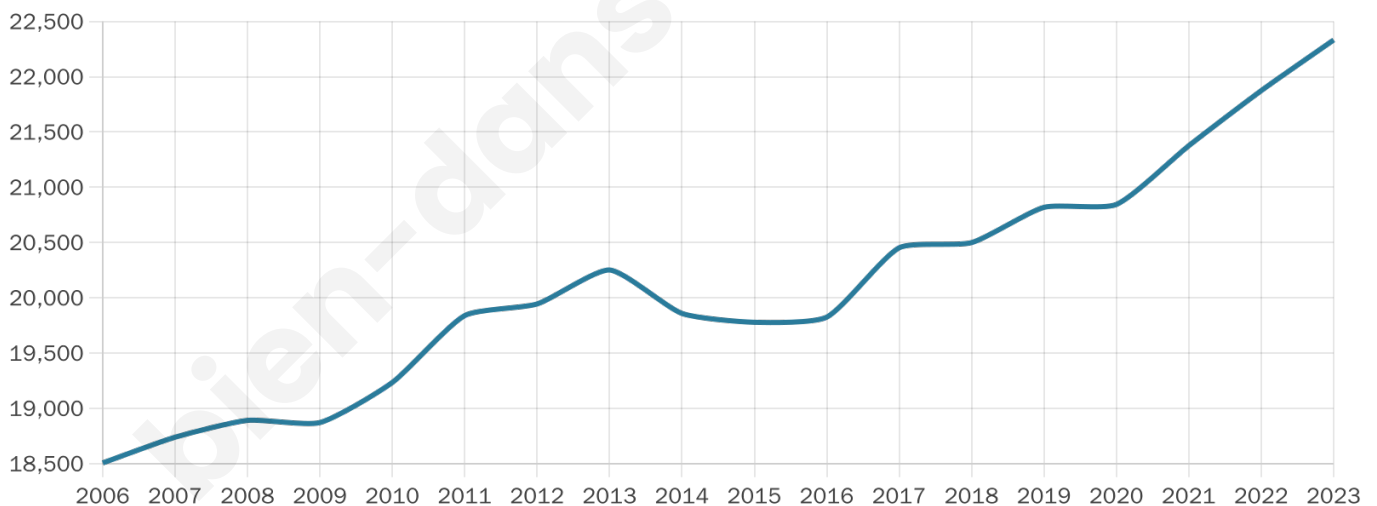

# Statistiques sur la population

Nombre d'habitants

**22 332**

Age moyen

**37 ans**

Pop active

**43.8%**

Taux chômage

**13.2%**

Pop densité

**3 722 h/km<sup>2</sup>**

Revenu moyen

**20 040 €/an**

## Evolution du nombre d'habitants

Sources : Institut national de la statistique et des études économiques (insee) selon Les dernières parutions officielles de 2024 portant sur les années 2020, 2021 et 2022.