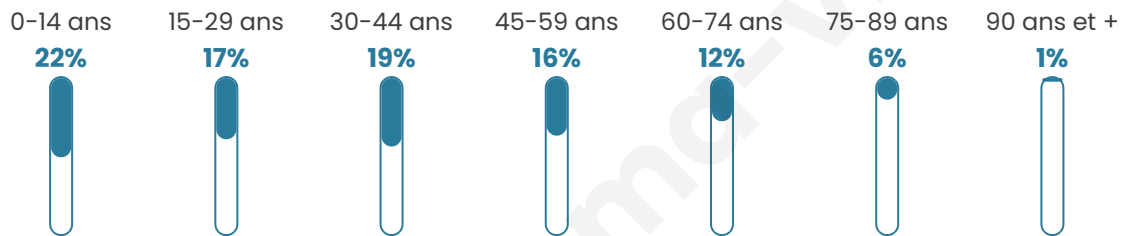

# Statistiques sur la population

Nombre d'habitants

**22 332**

Age moyen

**37 ans**

Pop active

**43.8%**

Taux chômage

**13.2%**

Pop densité

**3 722 h/km<sup>2</sup>**

Revenu moyen

**20 040 €/an**

## Evolution du nombre d'habitants

Sources : Institut national de la statistique et des études économiques (insee) selon Les dernières parutions officielles de 2024 portant sur les années 2020, 2021 et 2022.

## Tranche d'âge