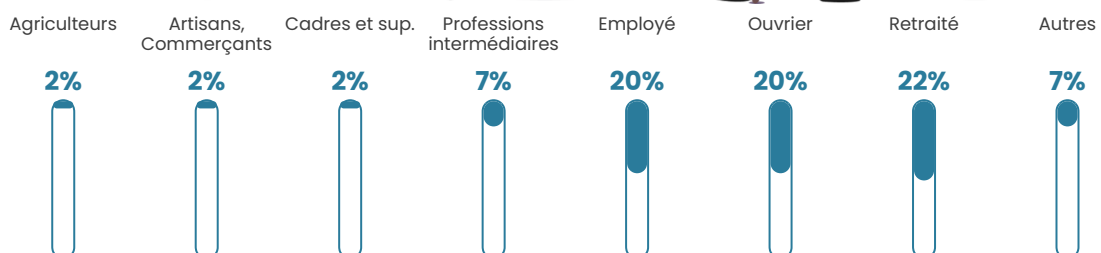

Pop densité

113 h/km²

Revenu moyen

21 170 €/an

Evolution du nombre d'habitants

Sources : Institut national de la statistique et des études économiques (insee) selon Les dernières parutions officielles de 2024 portant sur les années 2020, 2021 et 2022.

Tranche d'âge

Activité professionnelle

Niveau de diplôme

Composition des ménages

Profils électoraux

Premier tour

	Marine LE PEN	31.06 %
	Emmanuel MACRON	26.52 %
	Jean-Luc MÉLENCHON	18.18 %
	Yannick JADOT	9.09 %
	Éric ZEMMOUR	4.55 %
	Fabien ROUSSEL	3.79 %
	Philippe POUTOU	3.03 %
	Jean LASSALLE	1.52 %
	Valérie PÉCRESSÉ	1.52 %
	Nathalie ARTHAUD	0.76 %
	Anne HIDALGO	0.00 %
	Nicolas DUPONT- AIGNAN	0.00 %