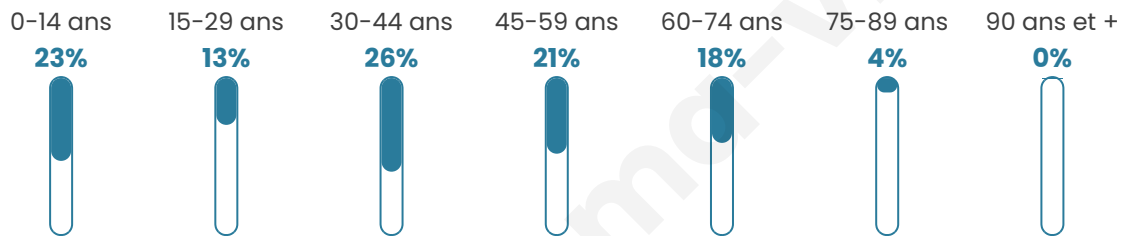

Nombre d'habitants

226

Age moyen

38 ans

Pop active

53.5%

Taux chômage

2%

Pop densité

113 h/km²

Revenu moyen

21 170 €/an

Evolution du nombre d'habitants

Sources : Institut national de la statistique et des études économiques (insee) selon Les dernières parutions officielles de 2024 portant sur les années 2020, 2021 et 2022.

Tranche d'âge

Activité professionnelle

Niveau de diplôme

Composition des ménages

Profils électoraux

Premier tour

	Marine LE PEN	31.06 %
	Emmanuel MACRON	26.52 %
	Jean-Luc MÉLENCHON	18.18 %
	Yannick JADOT	9.09 %
	Éric ZEMMOUR	4.55 %
	Fabien ROUSSEL	3.79 %
	Philippe POUTOU	3.03 %
	Jean LASSALLE	1.52 %
	Valérie PÉCRESSÉ	1.52 %
	Nathalie ARTHAUD	0.76 %
	Anne HIDALGO	0.00 %
	Nicolas DUPONT- AIGNAN	0.00 %