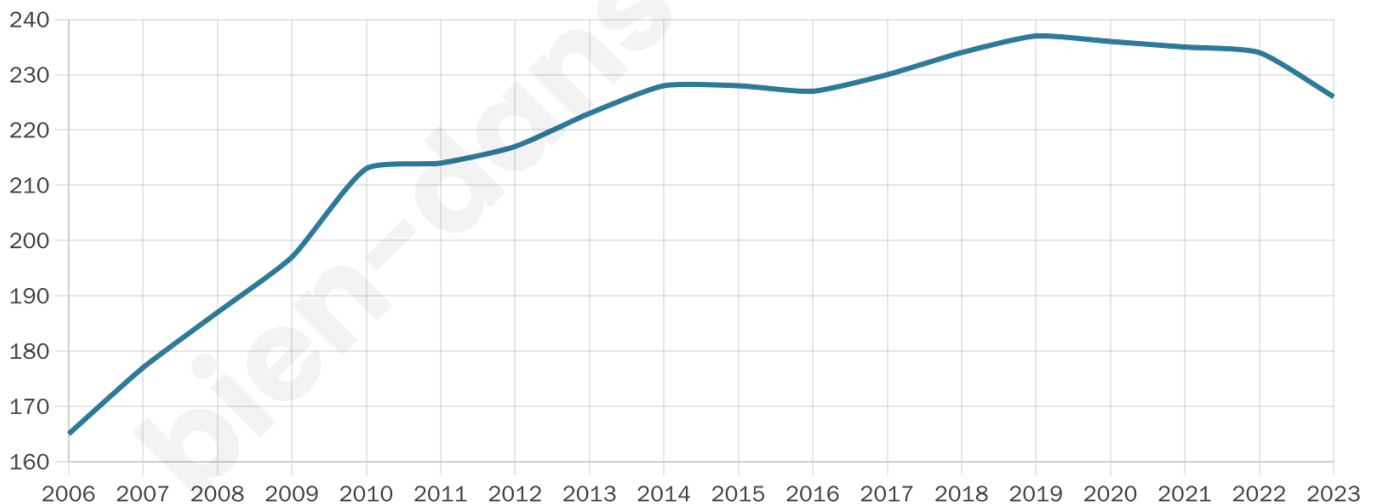

Nombre d'habitants

226

Age moyen

38 ans

Pop active

53.5%

Taux chômage

2%

Pop densité

113 h/km²

Revenu moyen

21 170 €/an

Evolution du nombre d'habitants

Sources : Institut national de la statistique et des études économiques (insee) selon Les dernières parutions officielles de 2024 portant sur les années 2020, 2021 et 2022.

Tranche d'âge

Activité professionnelle

Niveau de diplôme

Composition des ménages

Profils électoraux

Premier tour

	Marine LE PEN	31.06 %
	Emmanuel MACRON	26.52 %
	Jean-Luc MÉLENCHON	18.18 %
	Yannick JADOT	9.09 %
	Éric ZEMMOUR	4.55 %
	Fabien ROUSSEL	3.79 %
	Philippe POUTOU	3.03 %
	Jean LASSALLE	1.52 %
	Valérie PÉCRESSÉ	1.52 %
	Nathalie ARTHAUD	0.76 %
	Anne HIDALGO	0.00 %
	Nicolas DUPONT- AIGNAN	0.00 %