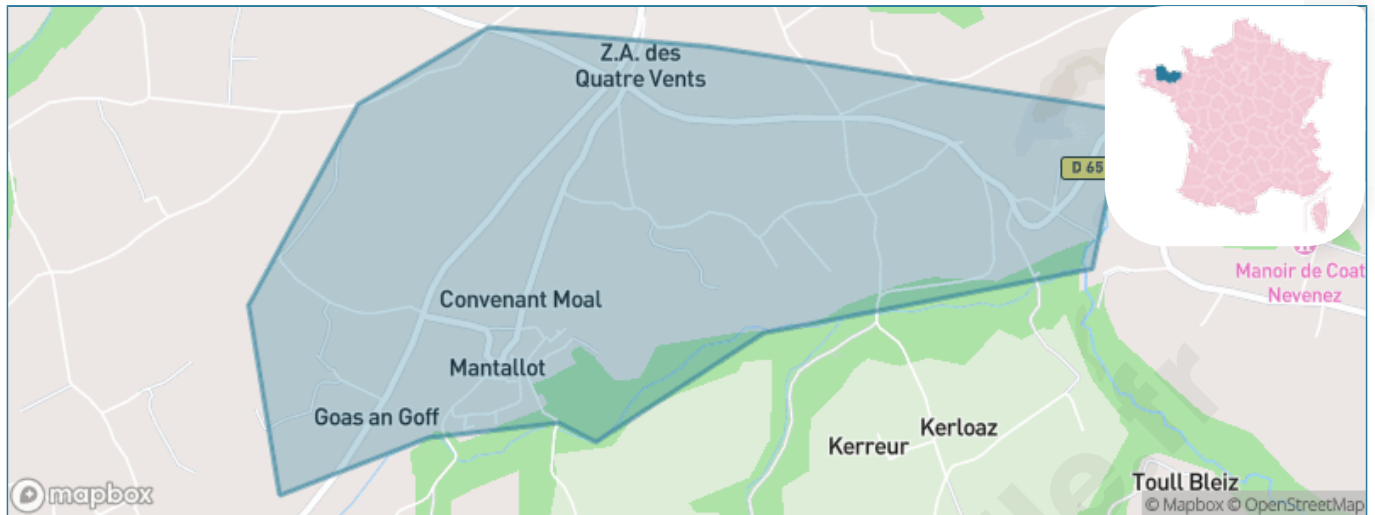

Version web

Ville de Mantallot

Présenté par

BIEN dans
ma **VILLE** 

Sommaire

Situation géographique	3
Statistiques sur la population	4
Evolution du nombre d'habitants	4
Tranche d'âge	5
0-14 ans	5
15-29 ans	5
30-44 ans	5
45-59 ans	5
60-74 ans	5
75-89 ans	5
90 ans et +	5
Activité professionnelle	5
Agriculteurs	5
Artisans, Commerçants	5
Cadres et sup.	5
Professions intermédiaires	5
Employé	5
Ouvrier	5
Retraité	5
Autres	5
Niveau de diplôme	6
Sans diplôme ou CEP	6
Brevet, BEPC, DNB	6
CAP-BEP ou équivalent	6
BAC ou équivalent	6
BAC+2	6
BAC+3 ou +4	6
BAC+5 ou plus	6
Composition des ménages	6
Couple sans enfant	6
Couple avec enfant(s)	6
Famille monoparentale	6
Colocation / Autre	6
Personnes seules	6
Profils électoraux	7
Premier tour	7
Sécurité	8
Evolution du nombre d'infractions	8
Pour comparer	9
Services à la population	10
Commerce	10
Éducation	10
Villes autour de Mantallot	11

Situation géographique

i Informations clés

- **Région** : Bretagne
- **Département** : Côtes-d'armor
- **Code postal** : 22450
- **Superficie** : 2 km²

Côtes d'Armor
le Département 

Statistiques sur la population