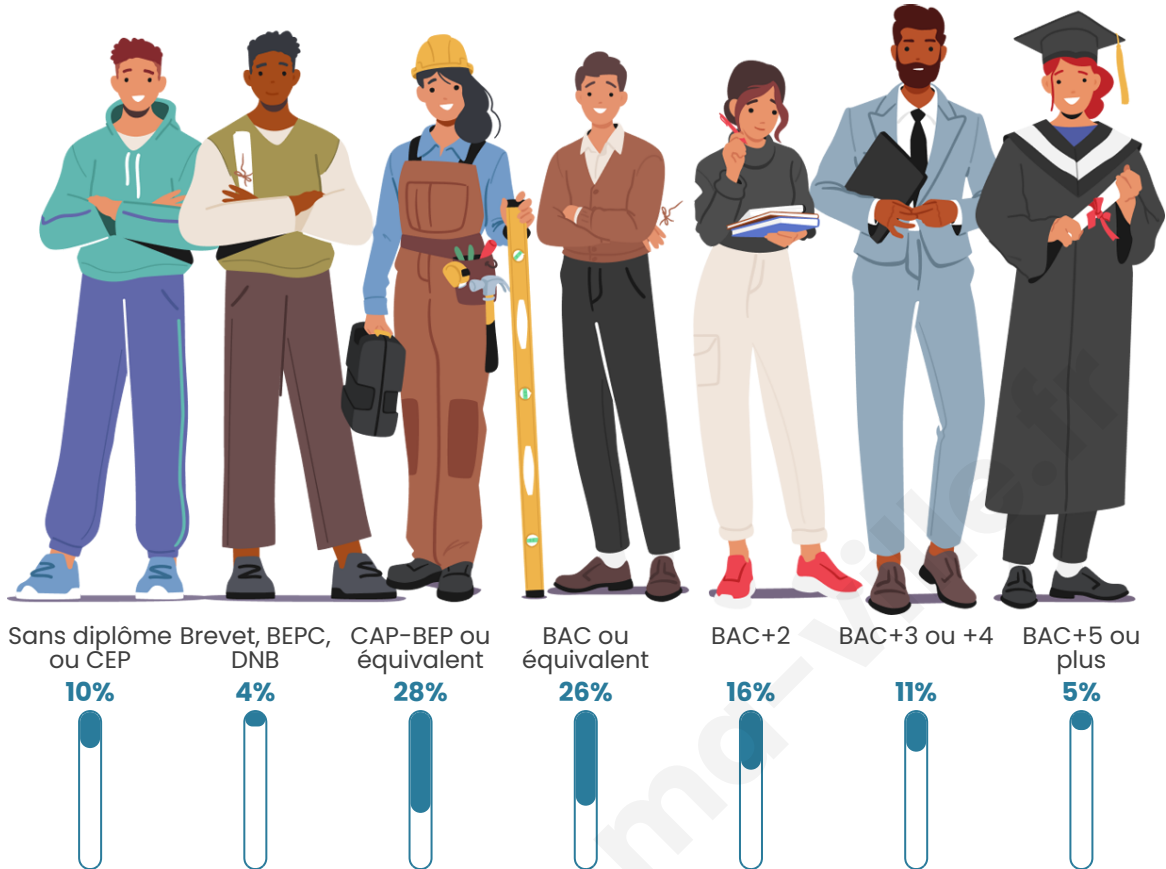

Nombre d'habitants

226

Age moyen

38 ans

Pop active

53.5%

Taux chômage

2%

Pop densité

113 h/km²

Revenu moyen

21 170 €/an

Evolution du nombre d'habitants

Sources : Institut national de la statistique et des études économiques (insee) selon Les dernières parutions officielles de 2024 portant sur les années 2020, 2021 et 2022.

Tranche d'âge

Activité professionnelle

Niveau de diplôme

Composition des ménages

Profils électoraux

Premier tour

	Marine LE PEN	31.06 %
	Emmanuel MACRON	26.52 %
	Jean-Luc MÉLENCHON	18.18 %
	Yannick JADOT	9.09 %
	Éric ZEMMOUR	4.55 %
	Fabien ROUSSEL	3.79 %
	Philippe POUTOU	3.03 %
	Jean LASSALLE	1.52 %
	Valérie PÉCRESSÉ	1.52 %
	Nathalie ARTHAUD	0.76 %
	Anne HIDALGO	0.00 %
	Nicolas DUPONT- AIGNAN	0.00 %