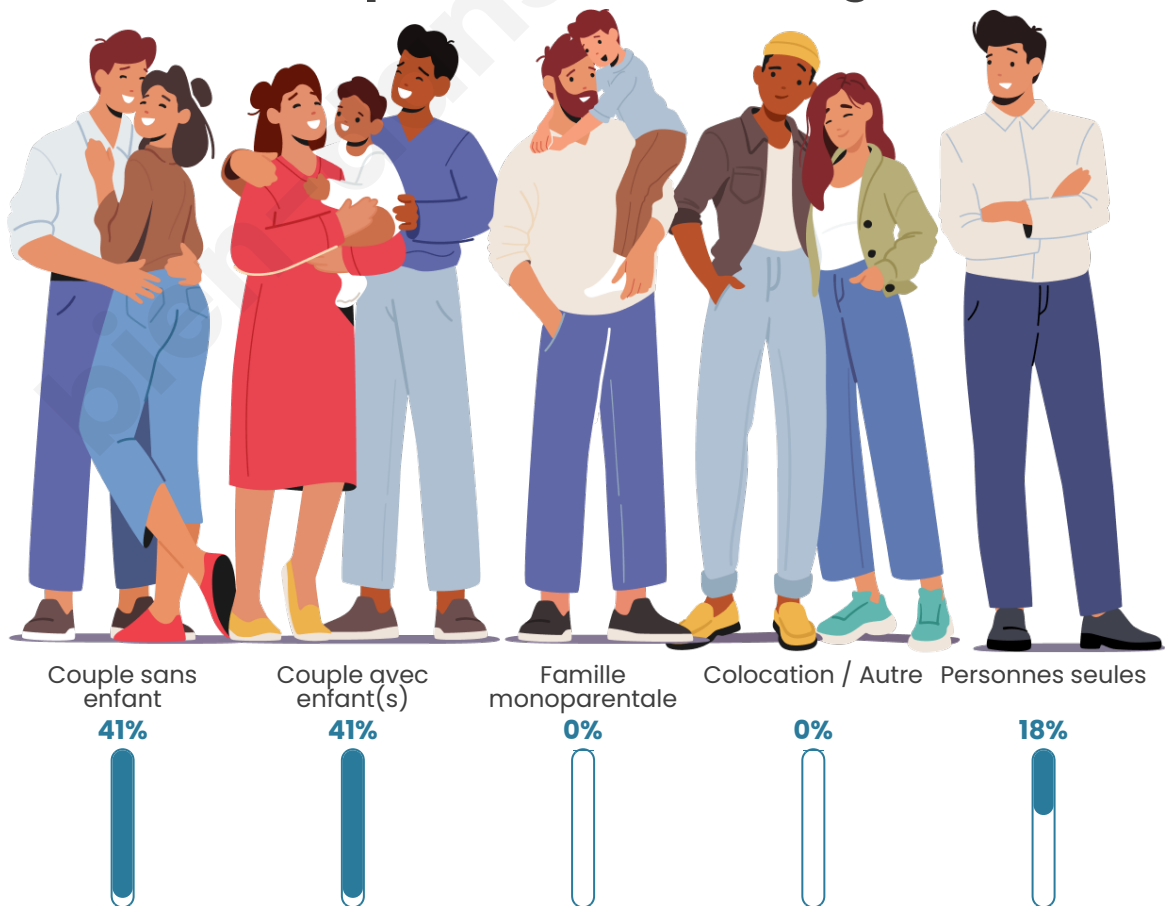

Nombre d'habitants

226

Age moyen

38 ans

Pop active

53.5%

Taux chômage

2%

Tranche d'âge

Activité professionnelle

Niveau de diplôme

Composition des ménages

Profils électoraux

Premier tour

	Marine LE PEN	31.06 %
	Emmanuel MACRON	26.52 %
	Jean-Luc MÉLENCHON	18.18 %
	Yannick JADOT	9.09 %
	Éric ZEMMOUR	4.55 %
	Fabien ROUSSEL	3.79 %
	Philippe POUTOU	3.03 %
	Jean LASSALLE	1.52 %
	Valérie PÉCRESSÉ	1.52 %
	Nathalie ARTHAUD	0.76 %
	Anne HIDALGO	0.00 %
	Nicolas DUPONT- AIGNAN	0.00 %