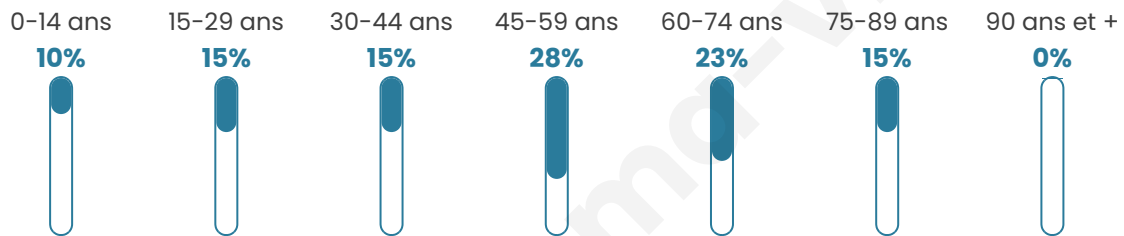

39

Age moyen

49 ans

Pop active

56.4%

Taux chômage

3.7%

Pop densité

20 h/km²

Revenu moyen

NC

Evolution du nombre d'habitants

Sources : Institut national de la statistique et des études économiques (insee) selon Les dernières parutions officielles de 2024 portant sur les années 2020, 2021 et 2022.

Tranche d'âge

Activité professionnelle

Niveau de diplôme

Composition des ménages

Profils électoraux

Premier tour

	Marine LE PEN	40.63 %
	Emmanuel MACRON	12.50 %
	Jean LASSALLE	12.50 %
	Éric ZEMMOUR	9.38 %
	Nathalie ARTHAUD	6.25 %
	Fabien ROUSSEL	6.25 %
	Jean-Luc MÉLENCHON	6.25 %
	Nicolas DUPONT-AIGNAN	6.25 %
	Anne HIDALGO	0.00 %
	Yannick JADOT	0.00 %
	Valérie PÉCRESSE	0.00 %
	Philippe POUTOU	0.00 %