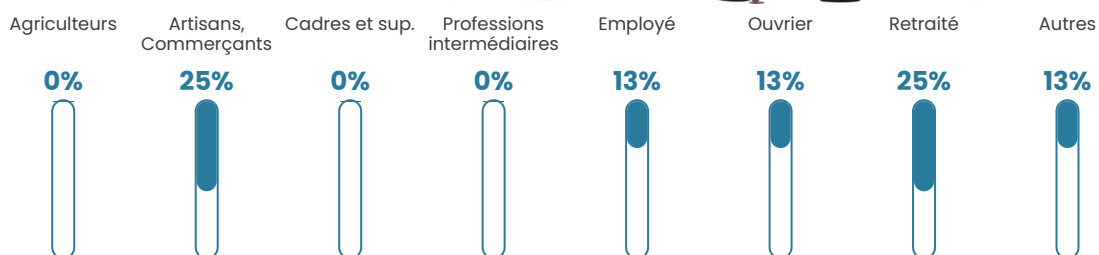

20 h/km²

Revenu moyen

NC

Evolution du nombre d'habitants

Sources : Institut national de la statistique et des études économiques (insee) selon Les dernières parutions officielles de 2024 portant sur les années 2020, 2021 et 2022.

Tranche d'âge

Activité professionnelle

Niveau de diplôme

Composition des ménages

Profils électoraux

Premier tour

	Marine LE PEN	40.63 %
	Emmanuel MACRON	12.50 %
	Jean LASSALLE	12.50 %
	Éric ZEMMOUR	9.38 %
	Nathalie ARTHAUD	6.25 %
	Fabien ROUSSEL	6.25 %
	Jean-Luc MÉLENCHON	6.25 %
	Nicolas DUPONT-AIGNAN	6.25 %
	Anne HIDALGO	0.00 %
	Yannick JADOT	0.00 %
	Valérie PÉCRESSE	0.00 %
	Philippe POUTOU	0.00 %