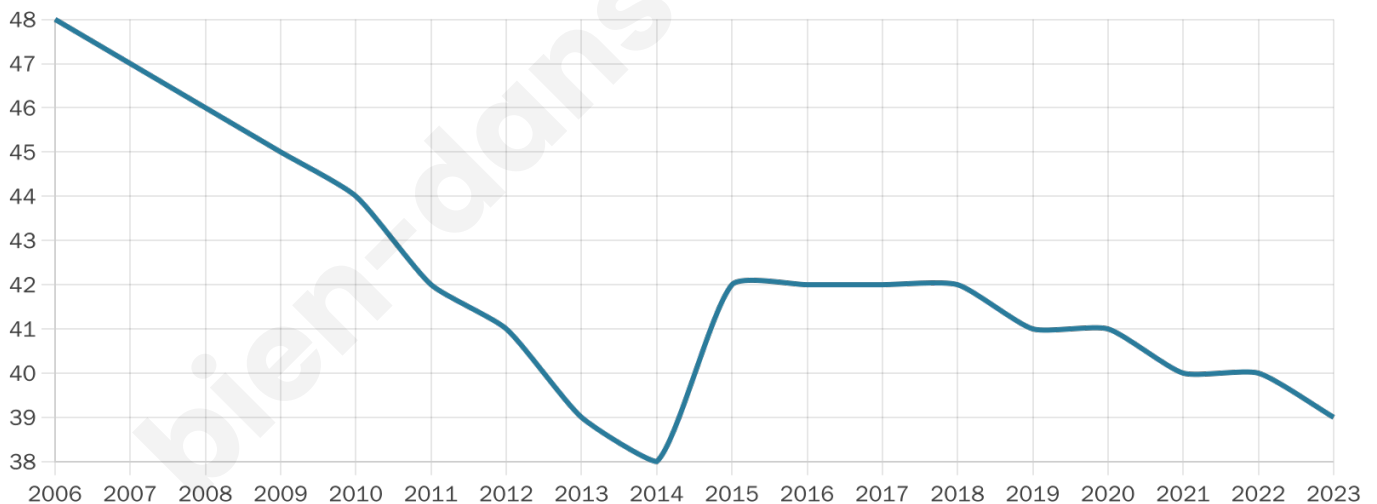

39

Age moyen

49 ans

Pop active

56.4%

Taux chômage

3.7%

Pop densité

20 h/km²

Revenu moyen

NC

Evolution du nombre d'habitants

Sources : Institut national de la statistique et des études économiques (insee) selon Les dernières parutions officielles de 2024 portant sur les années 2020, 2021 et 2022.