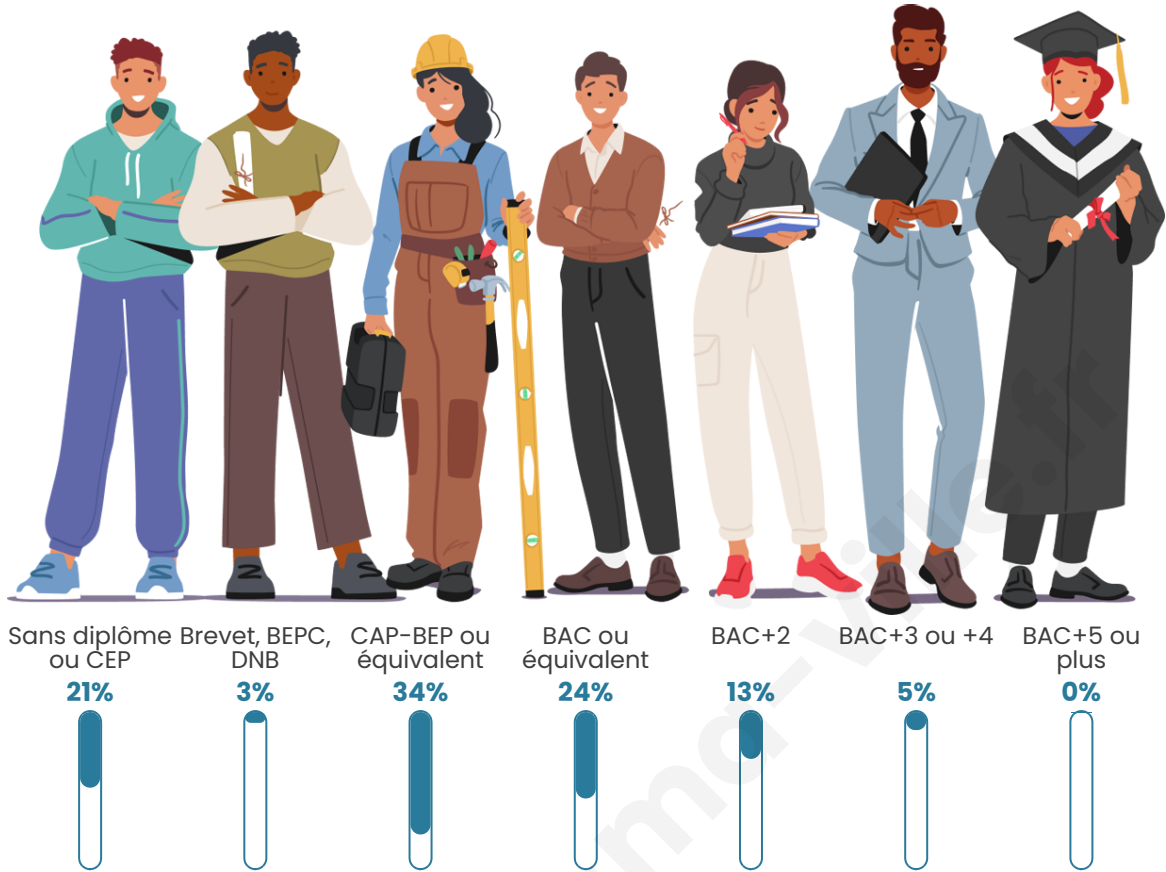

39

Age moyen

49 ans

Pop active

56.4%

Taux chômage

3.7%

Pop densité

Tranche d'âge

Activité professionnelle

Niveau de diplôme

Composition des ménages

Profils électoraux

Premier tour

	Marine LE PEN	40.63 %
	Emmanuel MACRON	12.50 %
	Jean LASSALLE	12.50 %
	Éric ZEMMOUR	9.38 %
	Nathalie ARTHAUD	6.25 %
	Fabien ROUSSEL	6.25 %
	Jean-Luc MÉLENCHON	6.25 %
	Nicolas DUPONT-AIGNAN	6.25 %
	Anne HIDALGO	0.00 %
	Yannick JADOT	0.00 %
	Valérie PÉCRESSE	0.00 %
	Philippe POUTOU	0.00 %