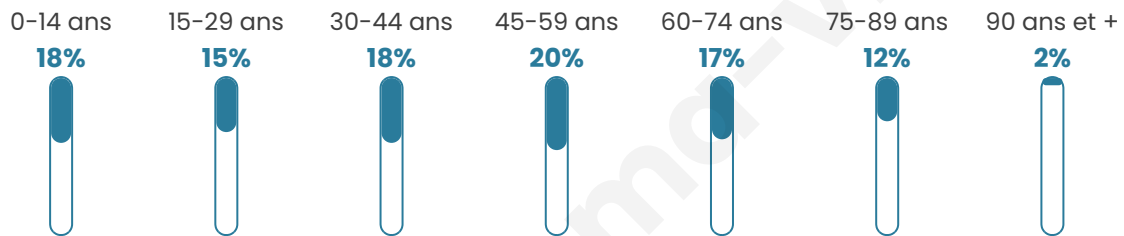

Nombre d'habitants

22 718

Age moyen

44 ans

Pop active

42.8%

Taux chômage

10.7%

Pop densité

406 h/km²

Revenu moyen

21 170 €/an

Evolution du nombre d'habitants

Sources : Institut national de la statistique et des études économiques (insee) selon Les dernières parutions officielles de 2024 portant sur les années 2020, 2021 et 2022.

Tranche d'âge

Activité professionnelle

Niveau de diplôme

Composition des ménages

Profils électoraux

Premier tour

	Emmanuel MACRON	26.04 %
	Marine LE PEN	24.26 %
	Jean-Luc MÉLENCHON	23.32 %
	Éric ZEMMOUR	7.75 %
	Yannick JADOT	4.28 %
	Valérie PÉCRESE	4.22 %
	Jean LASSALLE	2.74 %
	Fabien ROUSSEL	2.70 %
	Nicolas DUPONT- AIGNAN	2.25 %
	Anne HIDALGO	1.57 %
	Philippe POUTOU	0.53 %
	Nathalie ARTHAUD	0.33 %