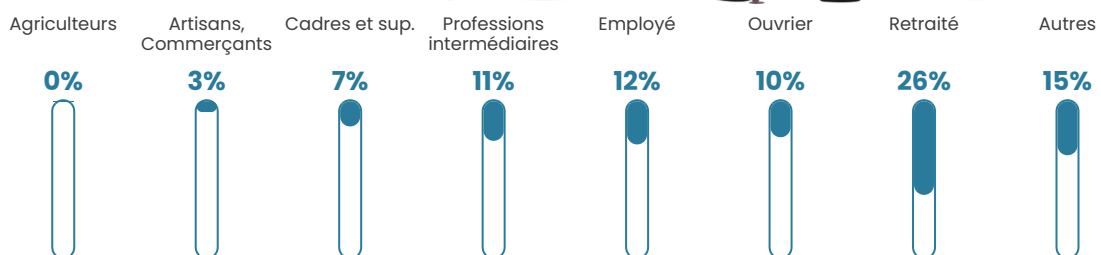

Pop densité

406 h/km²

Revenu moyen

21 170 €/an

Evolution du nombre d'habitants

Sources : Institut national de la statistique et des études économiques (insee) selon Les dernières parutions officielles de 2024 portant sur les années 2020, 2021 et 2022.

Tranche d'âge

Activité professionnelle

Niveau de diplôme

Composition des ménages

Profils électoraux

Premier tour

	Emmanuel MACRON	26.04 %
	Marine LE PEN	24.26 %
	Jean-Luc MÉLENCHON	23.32 %
	Éric ZEMMOUR	7.75 %
	Yannick JADOT	4.28 %
	Valérie PÉCRESE	4.22 %
	Jean LASSALLE	2.74 %
	Fabien ROUSSEL	2.70 %
	Nicolas DUPONT- AIGNAN	2.25 %
	Anne HIDALGO	1.57 %
	Philippe POUTOU	0.53 %
	Nathalie ARTHAUD	0.33 %