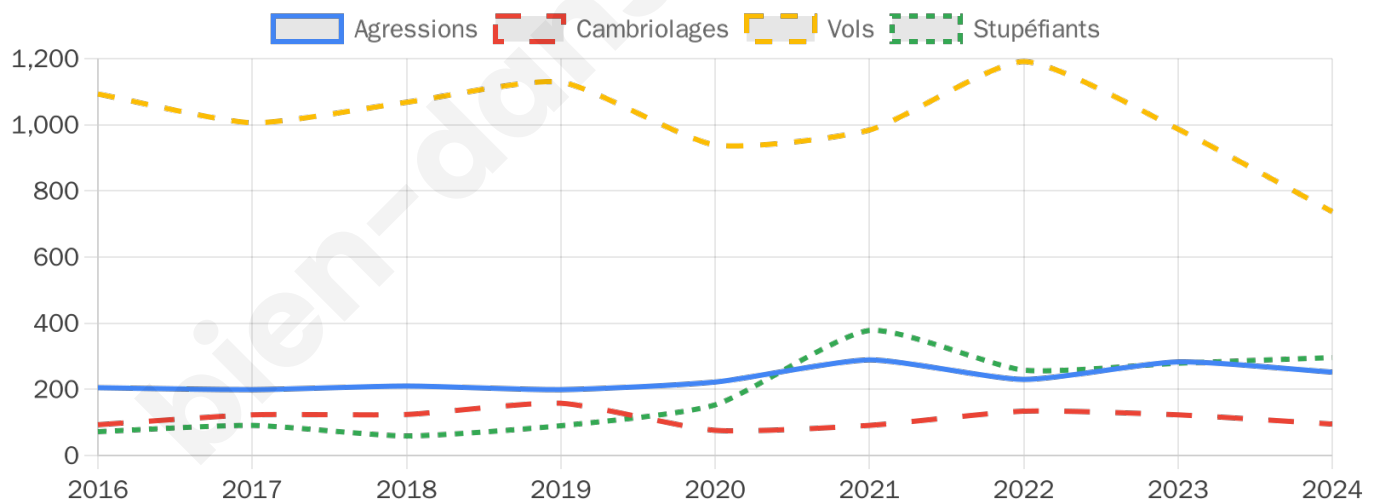

15 533 inscrits

Participation : 70.71%

Votes blancs : 1.37%

Votes nuls : 0.68%

Second tour

	Emmanuel MACRON	56,4 %
	Marine LE PEN	43,6 %

15 528 inscrits

Participation : 68.44%

Votes blancs : 5.82%

Votes nuls : 2.1%

Sécurité

Agressions physiques / sexuelles

252

Cambriolages

95

Vols / dégradations

737

Stupéfiants

296

Evolution du nombre d'infractions

Pour comparer

(en proportion du nombre d'habitants)

Sources : Bases statistiques communale, départementale et régionale de la délinquance enregistrée par la police et la gendarmerie nationales selon les dernières parutions officielles de 2025 portant sur l'année 2024 ([data.gouv](https://data.gouv.fr)).