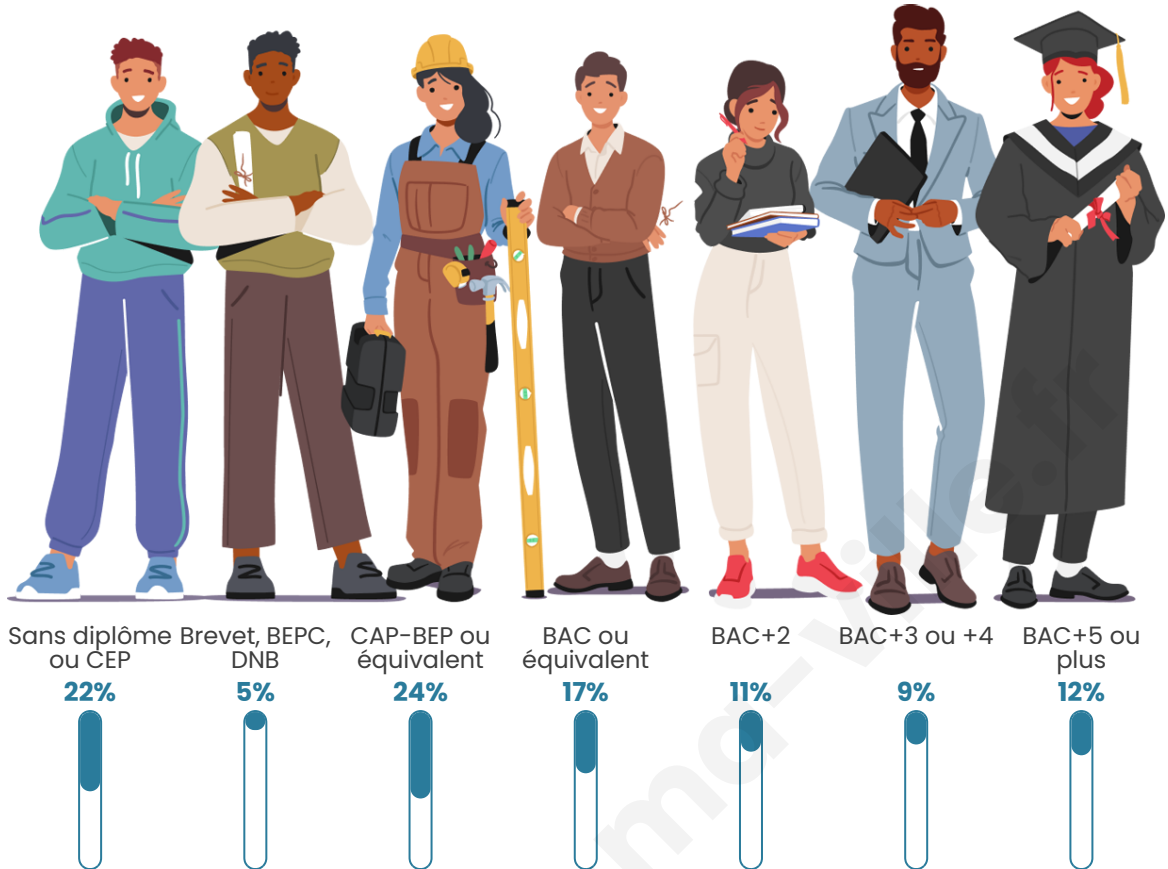

Nombre d'habitants

22 718

Age moyen

44 ans

Pop active

42.8%

Taux chômage

10.7%

Tranche d'âge

Activité professionnelle

Niveau de diplôme

Composition des ménages

Profils électoraux

Premier tour

	Emmanuel MACRON	26.04 %
	Marine LE PEN	24.26 %
	Jean-Luc MÉLENCHON	23.32 %
	Éric ZEMMOUR	7.75 %
	Yannick JADOT	4.28 %
	Valérie PÉCRESE	4.22 %
	Jean LASSALLE	2.74 %
	Fabien ROUSSEL	2.70 %
	Nicolas DUPONT- AIGNAN	2.25 %
	Anne HIDALGO	1.57 %
	Philippe POUTOU	0.53 %
	Nathalie ARTHAUD	0.33 %