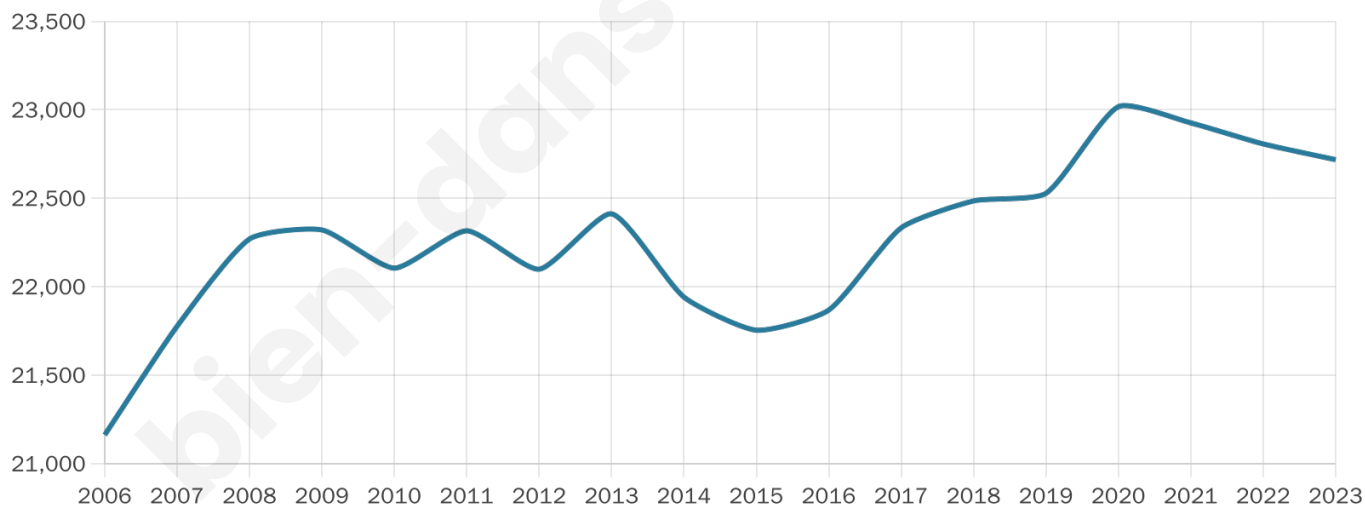

Nombre d'habitants

22 718

Age moyen

44 ans

Pop active

42.8%

Taux chômage

10.7%

Pop densité

406 h/km²

Revenu moyen

21 170 €/an

Evolution du nombre d'habitants

Sources : Institut national de la statistique et des études économiques (insee) selon Les dernières parutions officielles de 2024 portant sur les années 2020, 2021 et 2022.

Tranche d'âge

Activité professionnelle

Niveau de diplôme

Composition des ménages

Profils électoraux

Premier tour

	Emmanuel MACRON	26.04 %
	Marine LE PEN	24.26 %
	Jean-Luc MÉLENCHON	23.32 %
	Éric ZEMMOUR	7.75 %
	Yannick JADOT	4.28 %
	Valérie PÉCRESE	4.22 %
	Jean LASSALLE	2.74 %
	Fabien ROUSSEL	2.70 %
	Nicolas DUPONT- AIGNAN	2.25 %
	Anne HIDALGO	1.57 %
	Philippe POUTOU	0.53 %
	Nathalie ARTHAUD	0.33 %