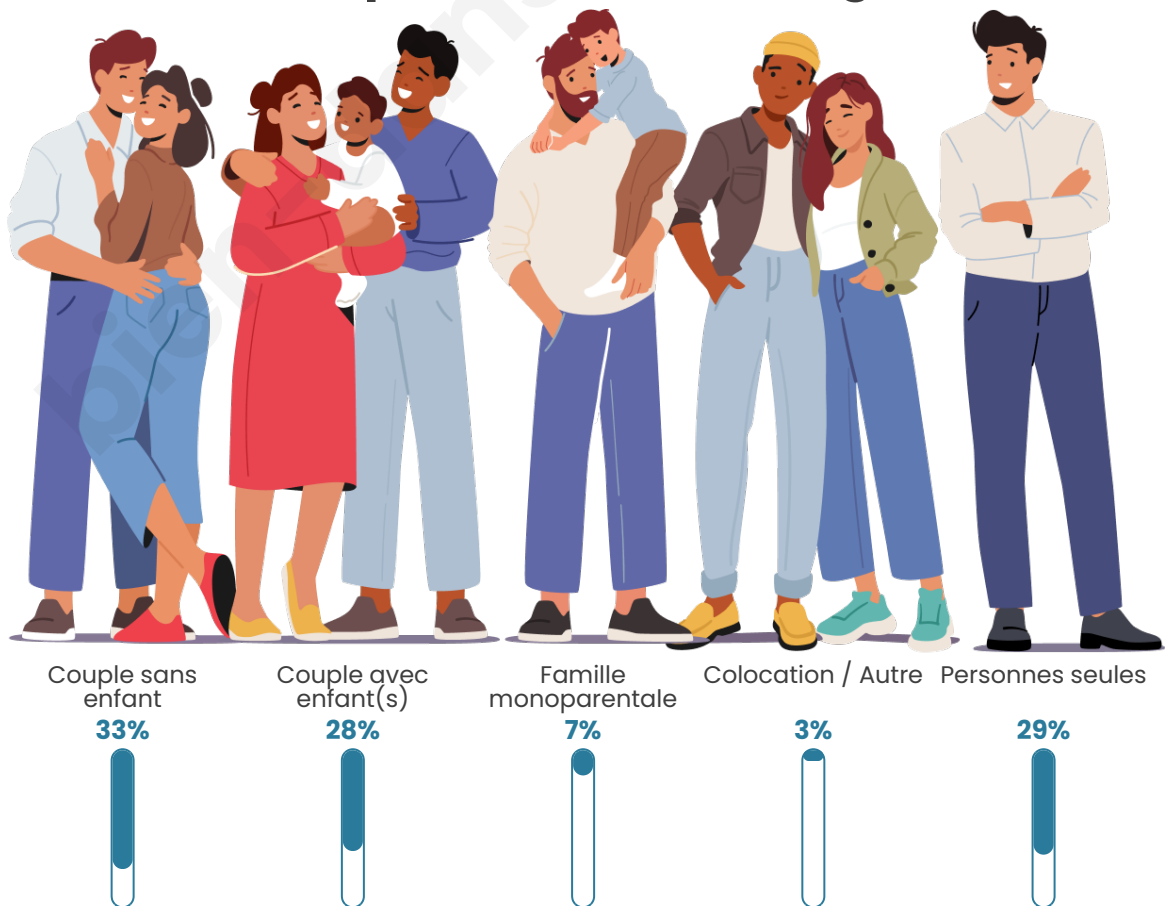

Nombre d'habitants

22 718

Age moyen

44 ans

Pop active

42.8%

Taux chômage

10.7%

Tranche d'âge

Activité professionnelle

Niveau de diplôme

Composition des ménages

Profils électoraux

Premier tour

	Emmanuel MACRON	26.04 %
	Marine LE PEN	24.26 %
	Jean-Luc MÉLENCHON	23.32 %
	Éric ZEMMOUR	7.75 %
	Yannick JADOT	4.28 %
	Valérie PÉCRESE	4.22 %
	Jean LASSALLE	2.74 %
	Fabien ROUSSEL	2.70 %
	Nicolas DUPONT- AIGNAN	2.25 %
	Anne HIDALGO	1.57 %
	Philippe POUTOU	0.53 %
	Nathalie ARTHAUD	0.33 %