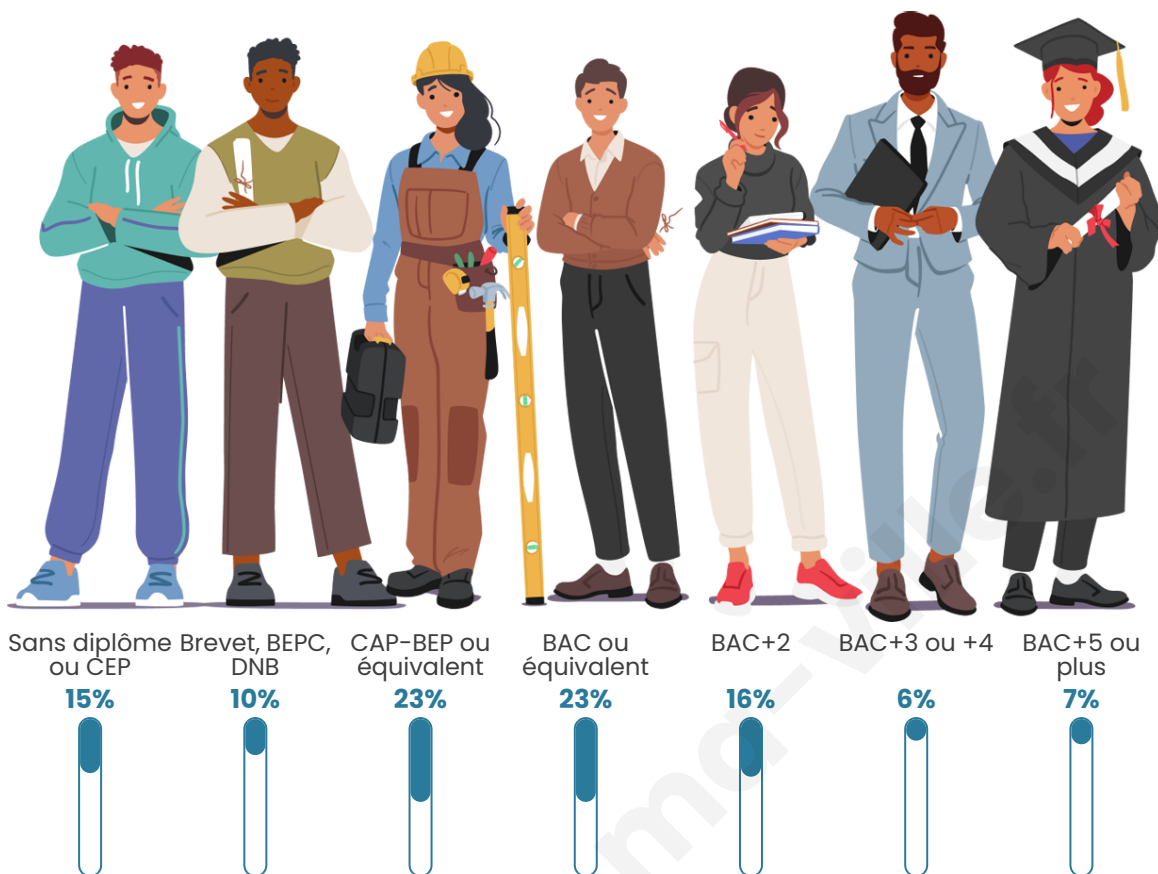

256

Age moyen

40 ans

Pop active

44.5%

Taux chômage

5%

Pop densité

26 h/km²

Revenu moyen

24 950 €/an

Evolution du nombre d'habitants

Sources : Institut national de la statistique et des études économiques (insee) selon Les dernières parutions officielles de 2024 portant sur les années 2020, 2021 et 2022.

Tranche d'âge

Activité professionnelle

Niveau de diplôme

Composition des ménages

Profils électoraux

Premier tour

	Marine LE PEN	34.51 %
	Emmanuel MACRON	28.17 %
	Jean-Luc MÉLENCHON	10.56 %
	Éric ZEMMOUR	8.45 %
	Valérie PÉCRESE	5.63 %
	Yannick JADOT	4.23 %
	Jean LASSALLE	3.52 %
	Nicolas DUPONT-AIGNAN	2.11 %
	Fabien ROUSSEL	1.41 %
	Nathalie ARTHAUD	0.70 %
	Anne HIDALGO	0.70 %
	Philippe POUTOU	0.00 %