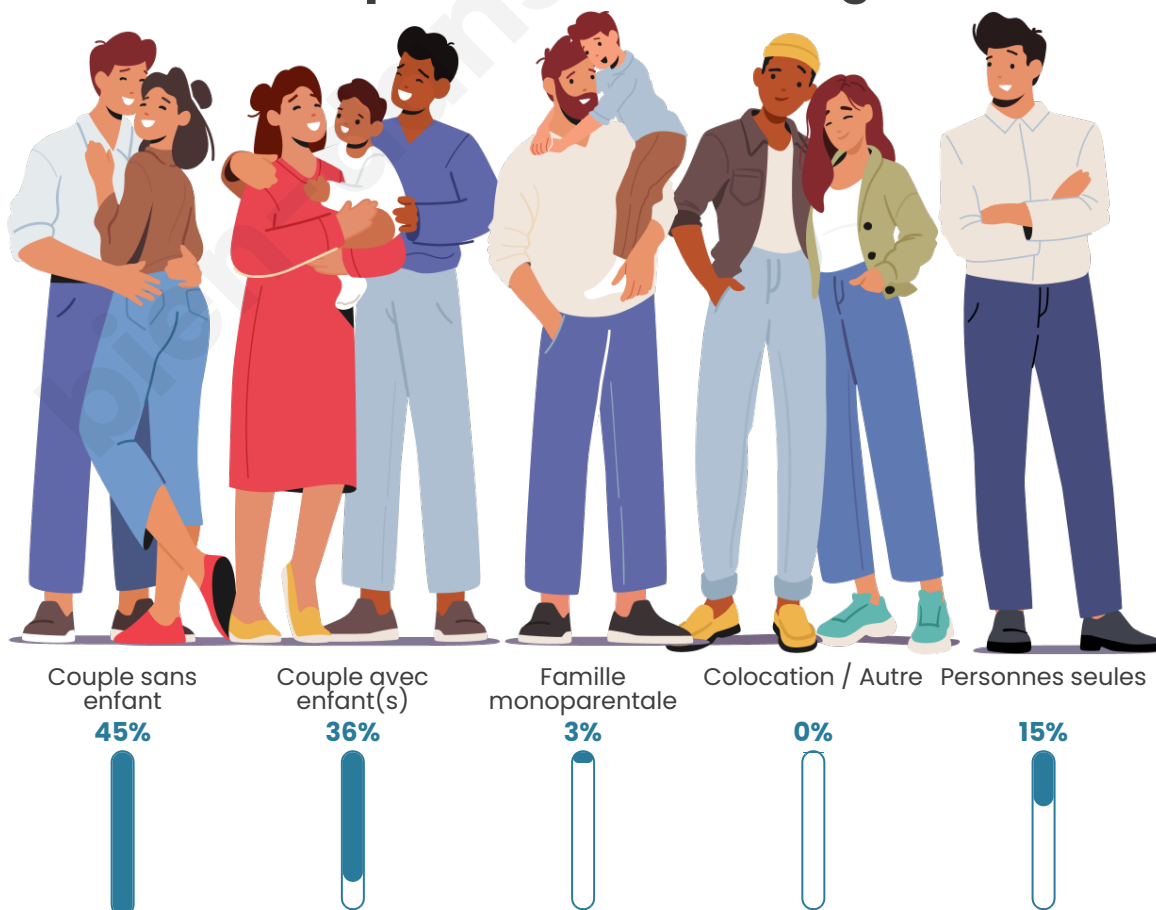

Tranche d'âge

Activité professionnelle

Niveau de diplôme

Composition des ménages

Profils électoraux

Premier tour

	Marine LE PEN	34.51 %
	Emmanuel MACRON	28.17 %
	Jean-Luc MÉLENCHON	10.56 %
	Éric ZEMMOUR	8.45 %
	Valérie PÉCRESE	5.63 %
	Yannick JADOT	4.23 %
	Jean LASSALLE	3.52 %
	Nicolas DUPONT-AIGNAN	2.11 %
	Fabien ROUSSEL	1.41 %
	Nathalie ARTHAUD	0.70 %
	Anne HIDALGO	0.70 %
	Philippe POUTOU	0.00 %