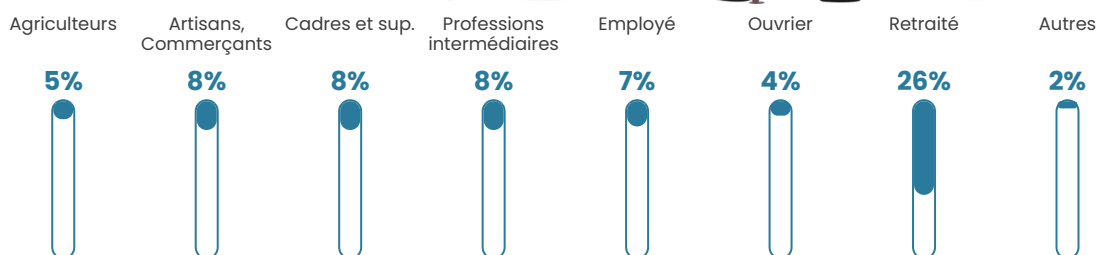

26 h/km²

Revenu moyen

24 950 €/an

Evolution du nombre d'habitants

Sources : Institut national de la statistique et des études économiques (insee) selon Les dernières parutions officielles de 2024 portant sur les années 2020, 2021 et 2022.

Tranche d'âge

Activité professionnelle

Niveau de diplôme

Composition des ménages

Profils électoraux

Premier tour

	Marine LE PEN	34.51 %
	Emmanuel MACRON	28.17 %
	Jean-Luc MÉLENCHON	10.56 %
	Éric ZEMMOUR	8.45 %
	Valérie PÉCRESE	5.63 %
	Yannick JADOT	4.23 %
	Jean LASSALLE	3.52 %
	Nicolas DUPONT-AIGNAN	2.11 %
	Fabien ROUSSEL	1.41 %
	Nathalie ARTHAUD	0.70 %
	Anne HIDALGO	0.70 %
	Philippe POUTOU	0.00 %