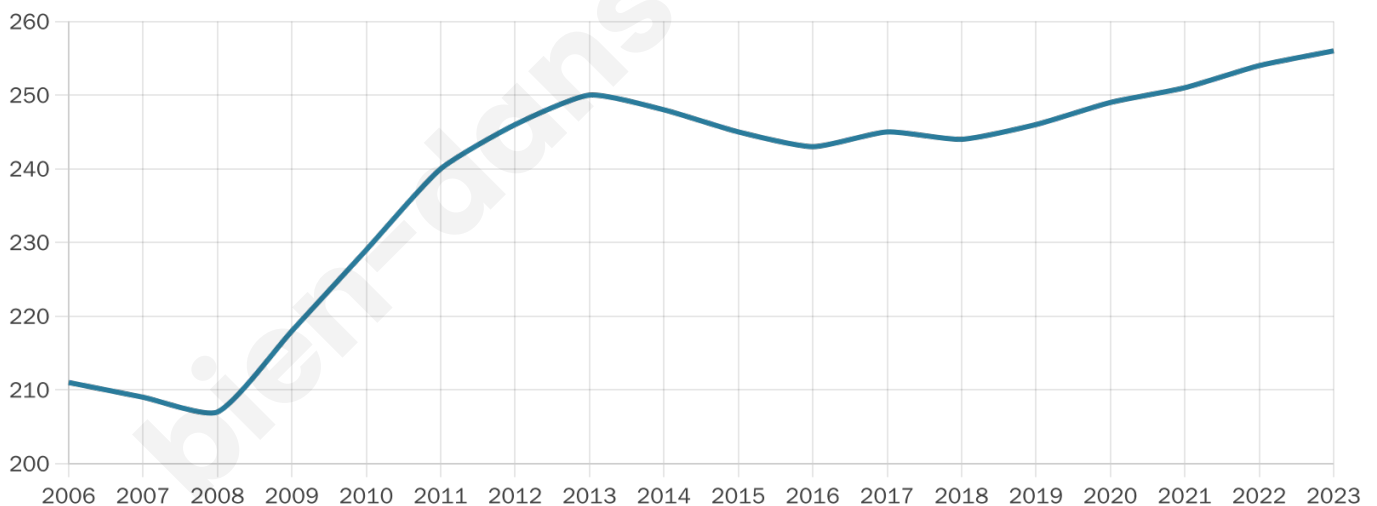

256

Age moyen

40 ans

Pop active

44.5%

Taux chômage

5%

Pop densité

26 h/km²

Revenu moyen

24 950 €/an

Evolution du nombre d'habitants

Sources : Institut national de la statistique et des études économiques (insee) selon Les dernières parutions officielles de 2024 portant sur les années 2020, 2021 et 2022.