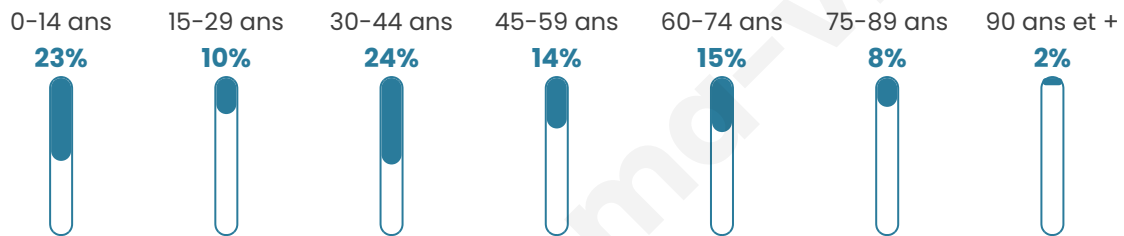

256

Age moyen

40 ans

Pop active

44.5%

Taux chômage

5%

Pop densité

26 h/km²

Revenu moyen

24 950 €/an

Evolution du nombre d'habitants

Sources : Institut national de la statistique et des études économiques (insee) selon Les dernières parutions officielles de 2024 portant sur les années 2020, 2021 et 2022.

Tranche d'âge

Activité professionnelle

Niveau de diplôme

Composition des ménages

Profils électoraux

Premier tour

	Marine LE PEN	34.51 %
	Emmanuel MACRON	28.17 %
	Jean-Luc MÉLENCHON	10.56 %
	Éric ZEMMOUR	8.45 %
	Valérie PÉCRESE	5.63 %
	Yannick JADOT	4.23 %
	Jean LASSALLE	3.52 %
	Nicolas DUPONT-AIGNAN	2.11 %
	Fabien ROUSSEL	1.41 %
	Nathalie ARTHAUD	0.70 %
	Anne HIDALGO	0.70 %
	Philippe POUTOU	0.00 %

172 inscrits

Participation : 84.3%
Votes blancs : 0.00%
Votes nuls : 2.07%

Second tour

	Emmanuel MACRON	48,36 %
	Marine LE PEN	51,64 %

172 inscrits

Participation : 81.98%
Votes blancs : 8.51%
Votes nuls : 4.96%