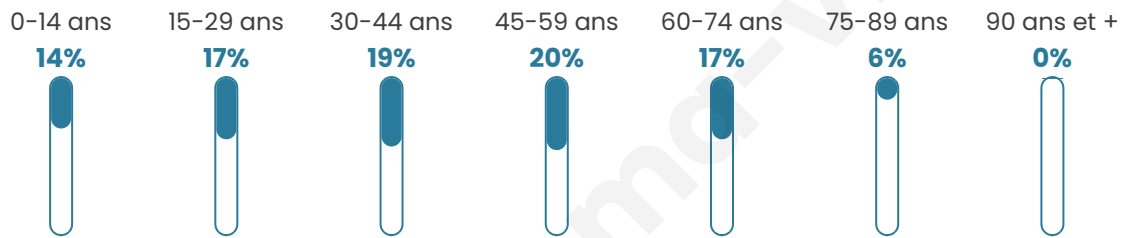

# Statistiques sur la population

Nombre d'habitants

**3 137**

Age moyen

**42 ans**

Pop active

**48.5%**

Taux chômage

**5.5%**

Pop densité

**314 h/km<sup>2</sup>**

Revenu moyen

**30 140 €/an**

## Evolution du nombre d'habitants

Sources : Institut national de la statistique et des études économiques (insee) selon Les dernières parutions officielles de 2024 portant sur les années 2020, 2021 et 2022.

## Tranche d'âge