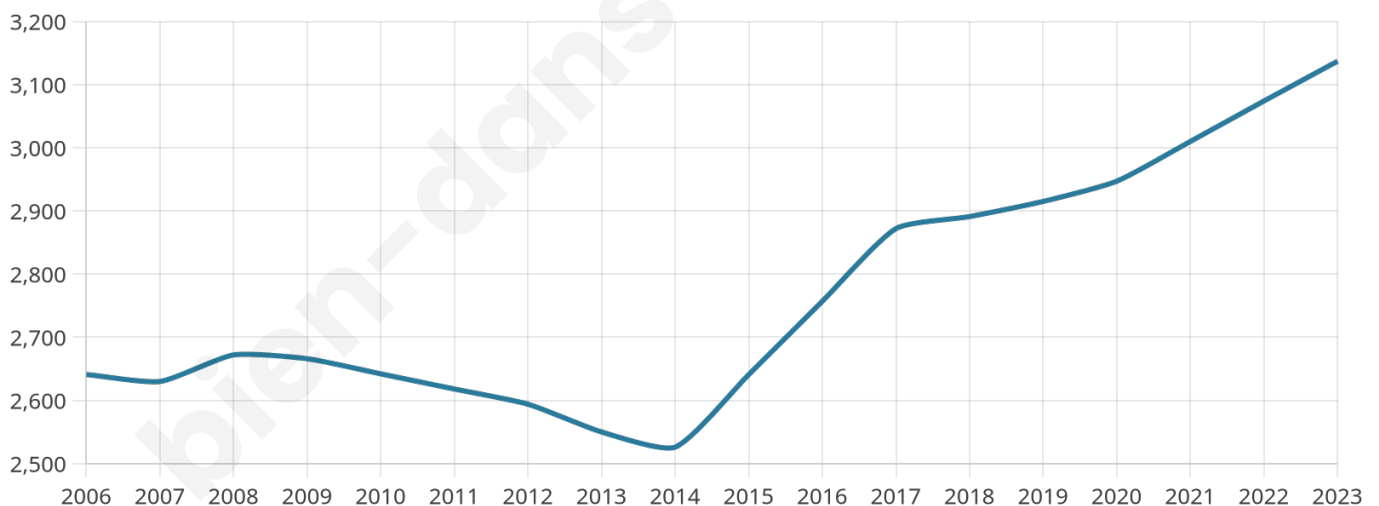

# Statistiques sur la population

Nombre d'habitants

**3 137**

Age moyen

**42 ans**

Pop active

**48.5%**

Taux chômage

**5.5%**

Pop densité

**314 h/km<sup>2</sup>**

Revenu moyen

**30 140 €/an**

## Evolution du nombre d'habitants

Sources : Institut national de la statistique et des études économiques (insee) selon Les dernières parutions officielles de 2024 portant sur les années 2020, 2021 et 2022.