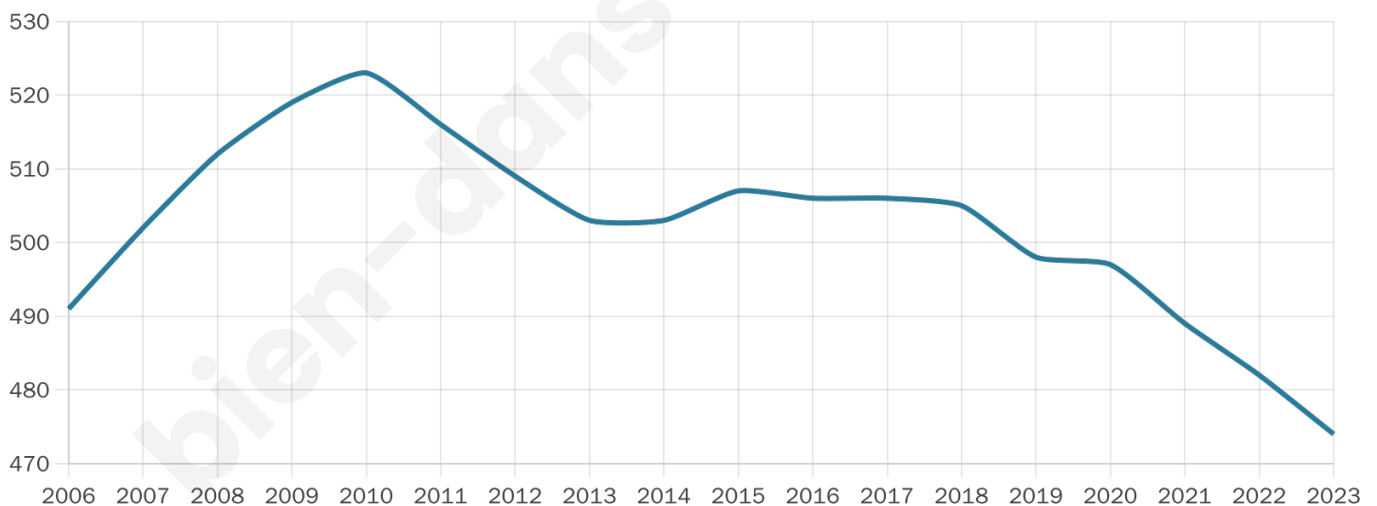

Situation géographique

i Informations clés

- **Région** : Normandie
- **Département** : Eure
- **Code postal** : 27210
- **Superficie** : 7 km²

Statistiques sur la population

Nombre d'habitants

474

Age moyen

44 ans

Pop active

50.2%

Taux chômage

7.9%

Pop densité

68 h/km²

Revenu moyen

25 280 €/an

Evolution du nombre d'habitants

Sources : Institut national de la statistique et des études économiques (insee) selon Les dernières parutions officielles de 2024 portant sur les années 2020, 2021 et 2022.