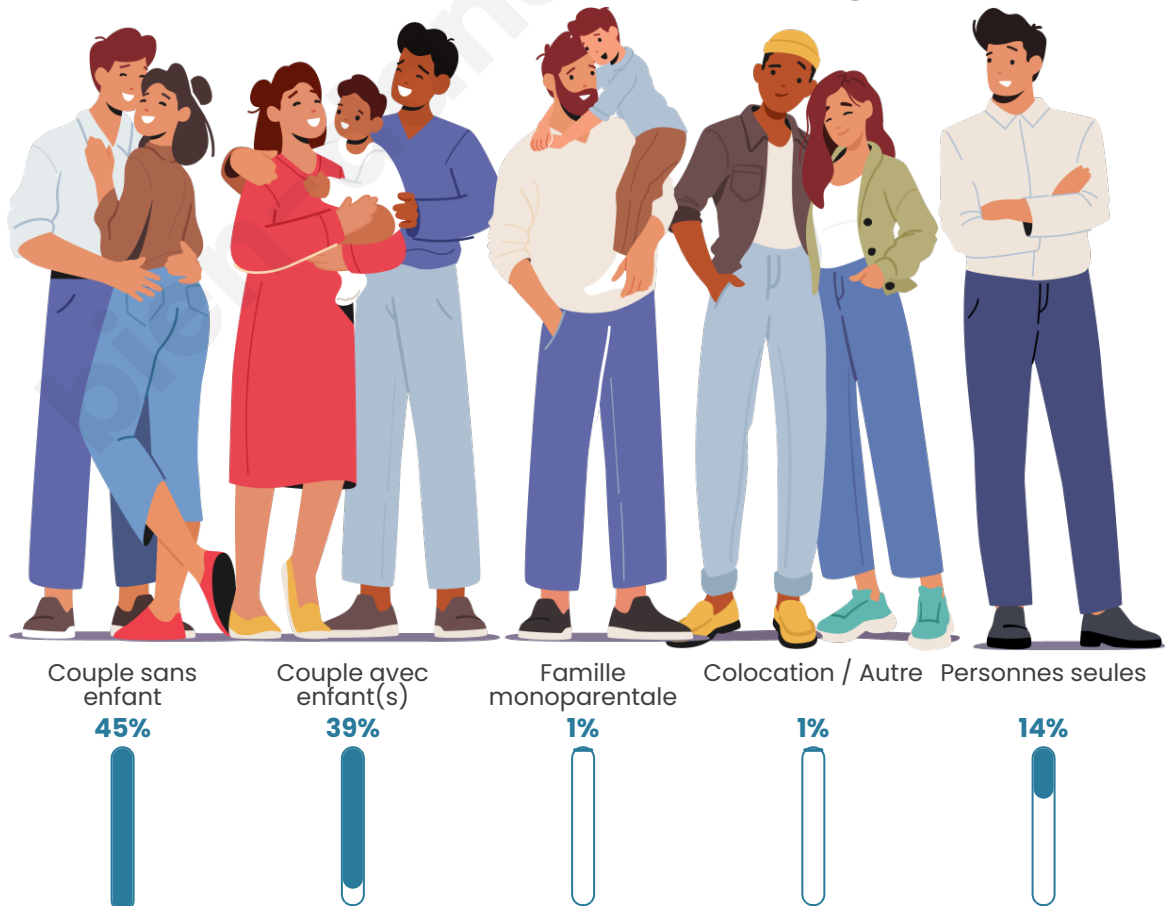

Tranche d'âge

Activité professionnelle

Niveau de diplôme

Composition des ménages

Profils électoraux

Premier tour

	Marine LE PEN	33.33 %
	Emmanuel MACRON	22.61 %
	Jean-Luc MÉLENCHON	15.65 %
	Valérie PÉCRESSÉ	7.83 %
	Éric ZEMMOUR	5.80 %
	Jean LASSALLE	3.77 %
	Yannick JADOT	2.90 %
	Nicolas DUPONT-AIGNAN	2.61 %
	Fabien ROUSSEL	2.03 %
	Anne HIDALGO	1.45 %
	Nathalie ARTHAUD	1.16 %
	Philippe POUTOU	0.87 %