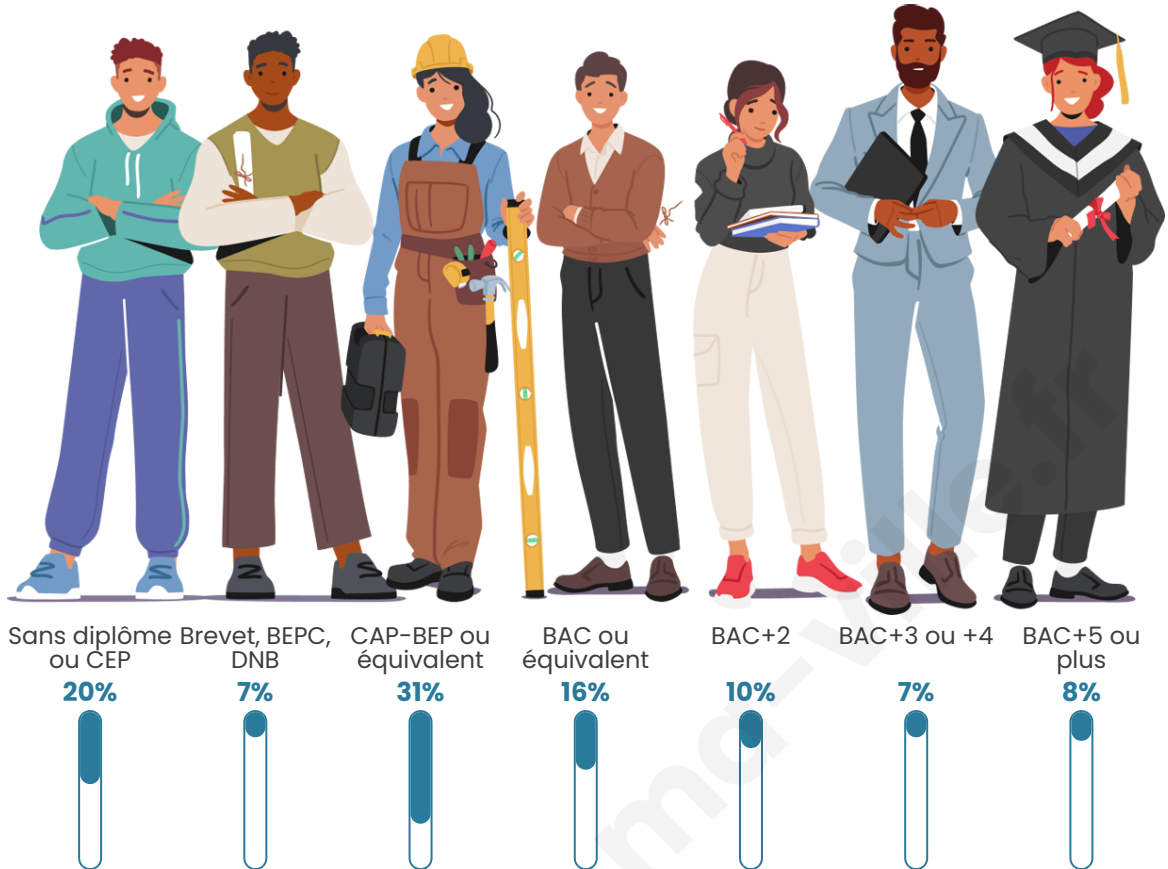

44 ans

Pop active

50.2%

Taux chômage

7.9%

Pop densité

68 h/km²

Revenu moyen

Tranche d'âge

Activité professionnelle

Niveau de diplôme

Composition des ménages

Profils électoraux

Premier tour

	Marine LE PEN	33.33 %
	Emmanuel MACRON	22.61 %
	Jean-Luc MÉLENCHON	15.65 %
	Valérie PÉCRESSÉ	7.83 %
	Éric ZEMMOUR	5.80 %
	Jean LASSALLE	3.77 %
	Yannick JADOT	2.90 %
	Nicolas DUPONT-AIGNAN	2.61 %
	Fabien ROUSSEL	2.03 %
	Anne HIDALGO	1.45 %
	Nathalie ARTHAUD	1.16 %
	Philippe POUTOU	0.87 %