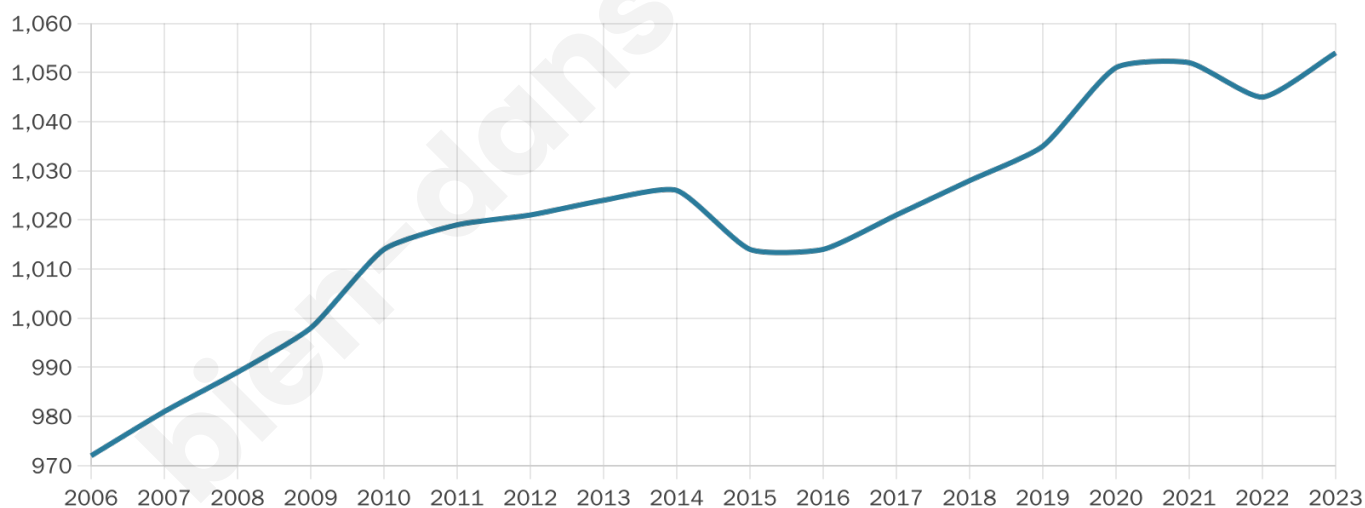

Age moyen

38 ans

Pop active

51.1%

Taux chômage

5.2%

Pop densité

132 h/km²

Revenu moyen

25 090 €/an

Evolution du nombre d'habitants

Sources : Institut national de la statistique et des études économiques (insee) selon Les dernières parutions officielles de 2024 portant sur les années 2020, 2021 et 2022.