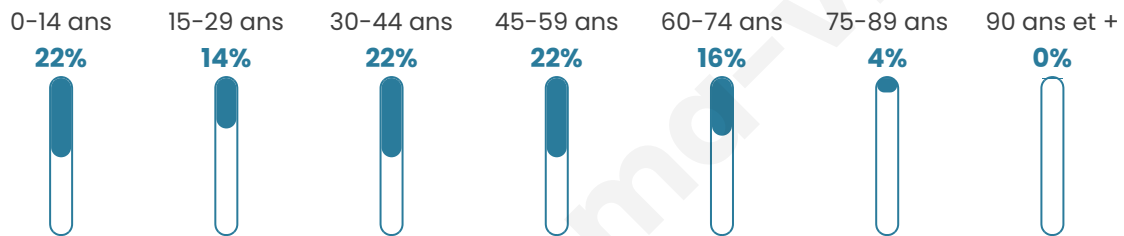

Age moyen

38 ans

Pop active

51.1%

Taux chômage

5.2%

Pop densité

132 h/km²

Revenu moyen

25 090 €/an

Evolution du nombre d'habitants

Sources : Institut national de la statistique et des études économiques (insee) selon Les dernières parutions officielles de 2024 portant sur les années 2020, 2021 et 2022.

Tranche d'âge

Activité professionnelle

Niveau de diplôme

Composition des ménages

Profils électoraux

Premier tour

	Marine LE PEN	38.88 %
	Emmanuel MACRON	21.90 %
	Jean-Luc MÉLENCHON	14.09 %
	Éric ZEMMOUR	6.28 %
	Fabien ROUSSEL	3.90 %
	Yannick JADOT	3.57 %
	Jean LASSALLE	2.89 %
	Valérie PÉCRESSÉ	2.89 %
	Nicolas DUPONT-AIGNAN	2.55 %
	Anne HIDALGO	1.36 %
	Philippe POUTOU	1.02 %
	Nathalie ARTHAUD	0.68 %

700 inscrits

Participation : 85%
Votes blancs : 0.67%
Votes nuls : 0.34%

Second tour

	Emmanuel MACRON	43,09 %
	Marine LE PEN	56,91 %

700 inscrits

Participation : 85.14%
Votes blancs : 5.03%
Votes nuls : 1.51%