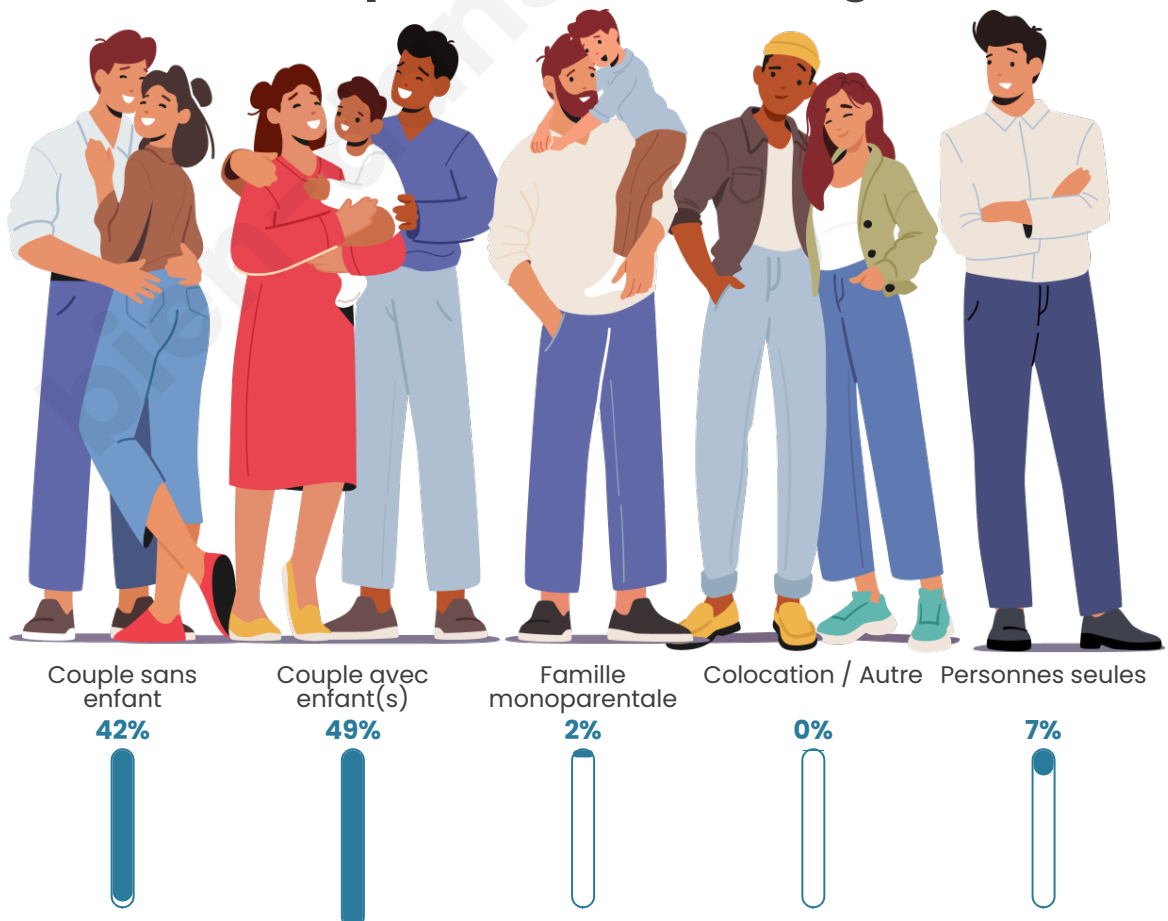

Tranche d'âge

Activité professionnelle

Niveau de diplôme

Composition des ménages

Profils électoraux

Premier tour

	Marine LE PEN	38.88 %
	Emmanuel MACRON	21.90 %
	Jean-Luc MÉLENCHON	14.09 %
	Éric ZEMMOUR	6.28 %
	Fabien ROUSSEL	3.90 %
	Yannick JADOT	3.57 %
	Jean LASSALLE	2.89 %
	Valérie PÉCRESSÉ	2.89 %
	Nicolas DUPONT-AIGNAN	2.55 %
	Anne HIDALGO	1.36 %
	Philippe POUTOU	1.02 %
	Nathalie ARTHAUD	0.68 %