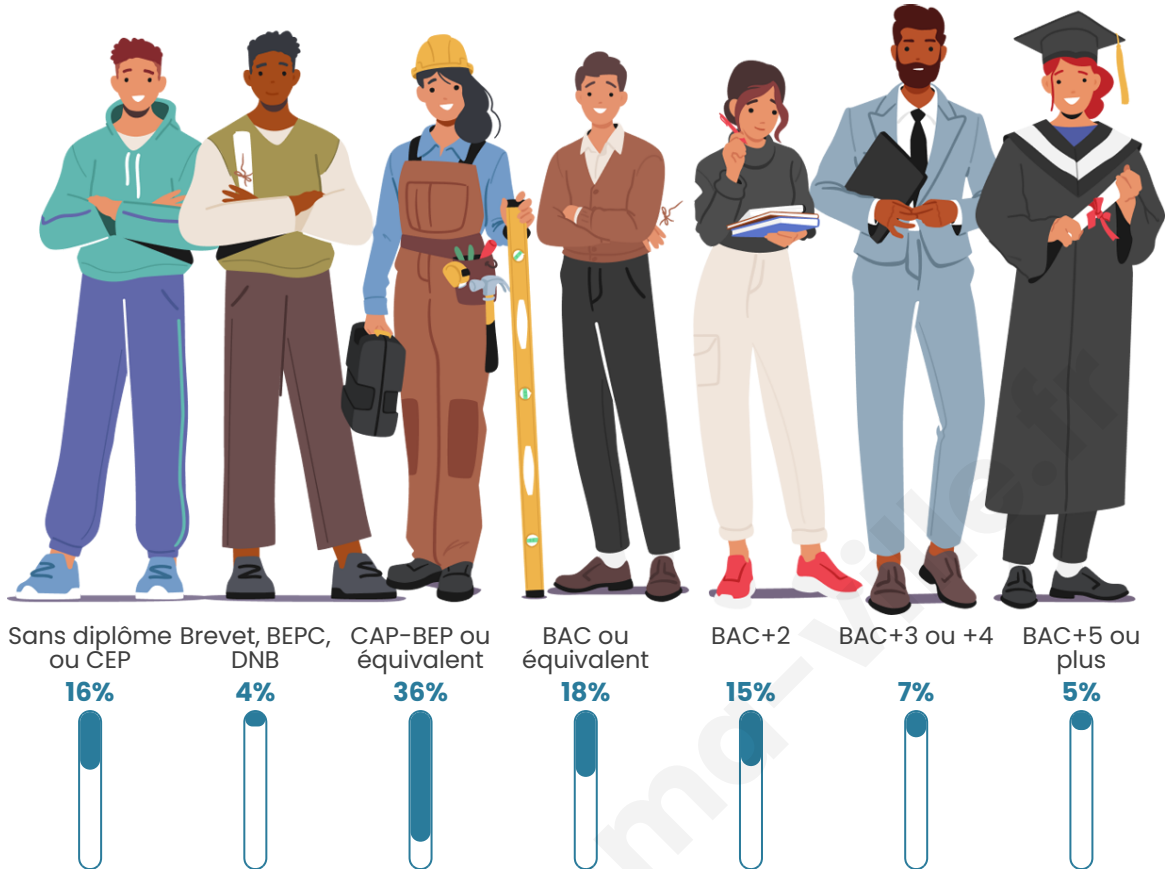

Tranche d'âge

Activité professionnelle

Niveau de diplôme

Composition des ménages

Profils électoraux

Premier tour

	Marine LE PEN	38.88 %
	Emmanuel MACRON	21.90 %
	Jean-Luc MÉLENCHON	14.09 %
	Éric ZEMMOUR	6.28 %
	Fabien ROUSSEL	3.90 %
	Yannick JADOT	3.57 %
	Jean LASSALLE	2.89 %
	Valérie PÉCRESSÉ	2.89 %
	Nicolas DUPONT-AIGNAN	2.55 %
	Anne HIDALGO	1.36 %
	Philippe POUTOU	1.02 %
	Nathalie ARTHAUD	0.68 %