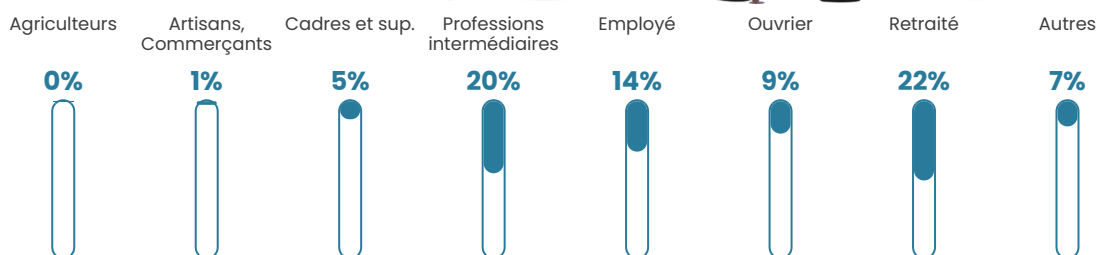

Revenu moyen

25 090 €/an

Evolution du nombre d'habitants

Sources : Institut national de la statistique et des études économiques (insee) selon Les dernières parutions officielles de 2024 portant sur les années 2020, 2021 et 2022.

Tranche d'âge

Activité professionnelle

Niveau de diplôme

Composition des ménages

Profils électoraux

Premier tour

	Marine LE PEN	38.88 %
	Emmanuel MACRON	21.90 %
	Jean-Luc MÉLENCHON	14.09 %
	Éric ZEMMOUR	6.28 %
	Fabien ROUSSEL	3.90 %
	Yannick JADOT	3.57 %
	Jean LASSALLE	2.89 %
	Valérie PÉCRESSÉ	2.89 %
	Nicolas DUPONT-AIGNAN	2.55 %
	Anne HIDALGO	1.36 %
	Philippe POUTOU	1.02 %
	Nathalie ARTHAUD	0.68 %