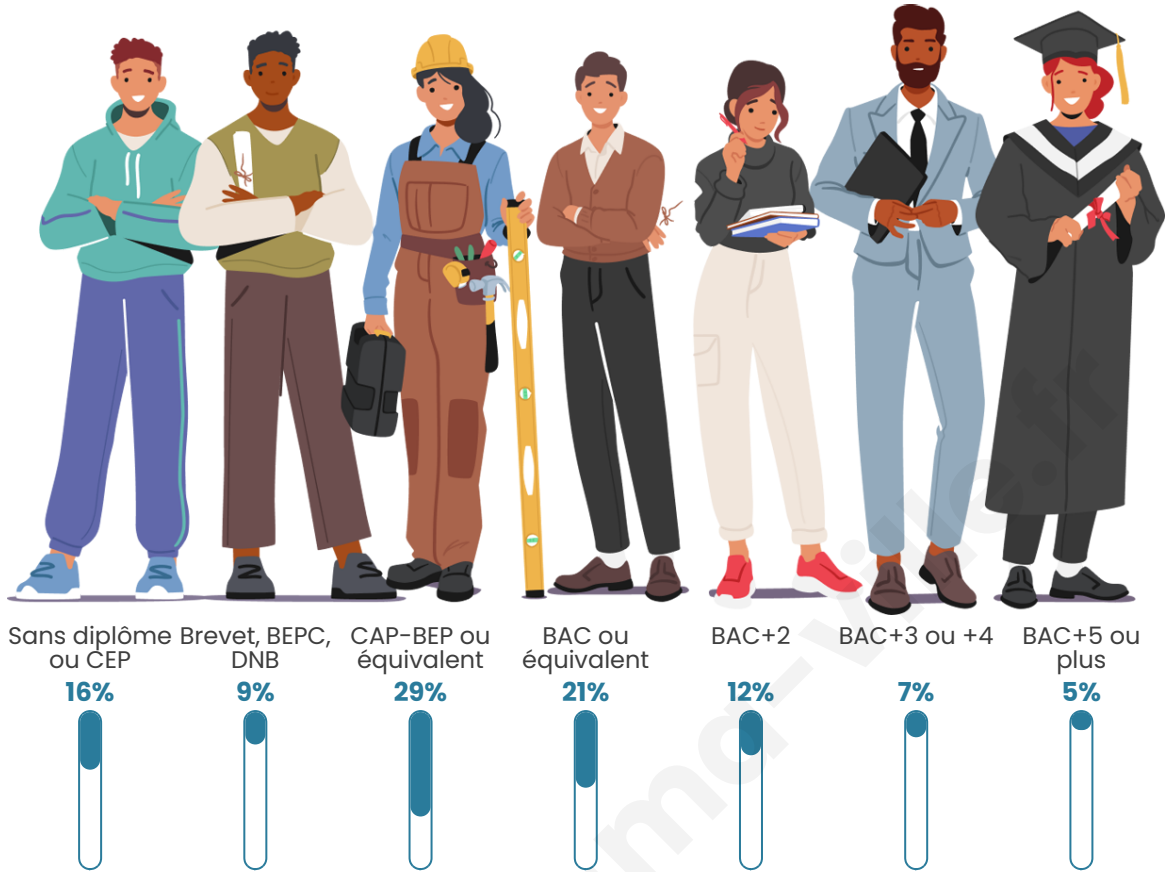

Tranche d'âge

Activité professionnelle

Niveau de diplôme

Composition des ménages

Profils électoraux

Premier tour

	Marine LE PEN	29.30 %
	Emmanuel MACRON	27.44 %
	Jean-Luc MÉLENCHON	18.60 %
	Éric ZEMMOUR	6.98 %
	Valérie PÉCRESSE	5.12 %
	Fabien ROUSSEL	4.65 %
	Nicolas DUPONT-AIGNAN	2.33 %
	Anne HIDALGO	1.86 %
	Nathalie ARTHAUD	1.40 %
	Jean LASSALLE	0.93 %
	Philippe POUTOU	0.93 %
	Yannick JADOT	0.47 %