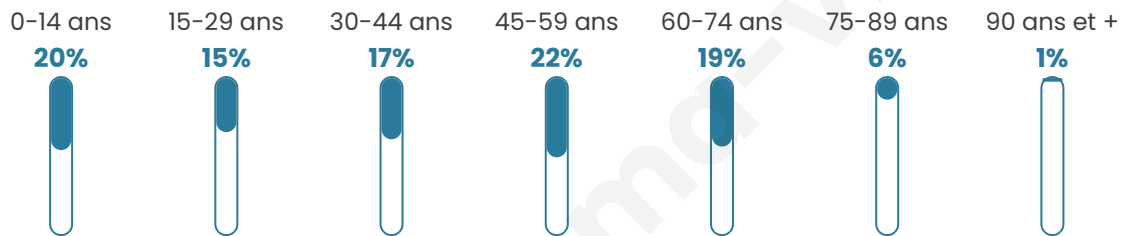

Age moyen

41 ans

Pop active

45.2%

Taux chômage

10.9%

Pop densité

52 h/km²

Revenu moyen

24 840 €/an

Evolution du nombre d'habitants

Sources : Institut national de la statistique et des études économiques (insee) selon Les dernières parutions officielles de 2024 portant sur les années 2020, 2021 et 2022.

Tranche d'âge

Activité professionnelle

Niveau de diplôme

Composition des ménages

Profils électoraux

Premier tour

	Marine LE PEN	29.30 %
	Emmanuel MACRON	27.44 %
	Jean-Luc MÉLENCHON	18.60 %
	Éric ZEMMOUR	6.98 %
	Valérie PÉCRESSE	5.12 %
	Fabien ROUSSEL	4.65 %
	Nicolas DUPONT-AIGNAN	2.33 %
	Anne HIDALGO	1.86 %
	Nathalie ARTHAUD	1.40 %
	Jean LASSALLE	0.93 %
	Philippe POUTOU	0.93 %
	Yannick JADOT	0.47 %

283 inscrits

Participation : 79.15%

Votes blancs : 3.57%

Votes nuls : 0.45%

Second tour

	Emmanuel MACRON	52,58 %
	Marine LE PEN	47,42 %

282 inscrits

Participation : 82.62%