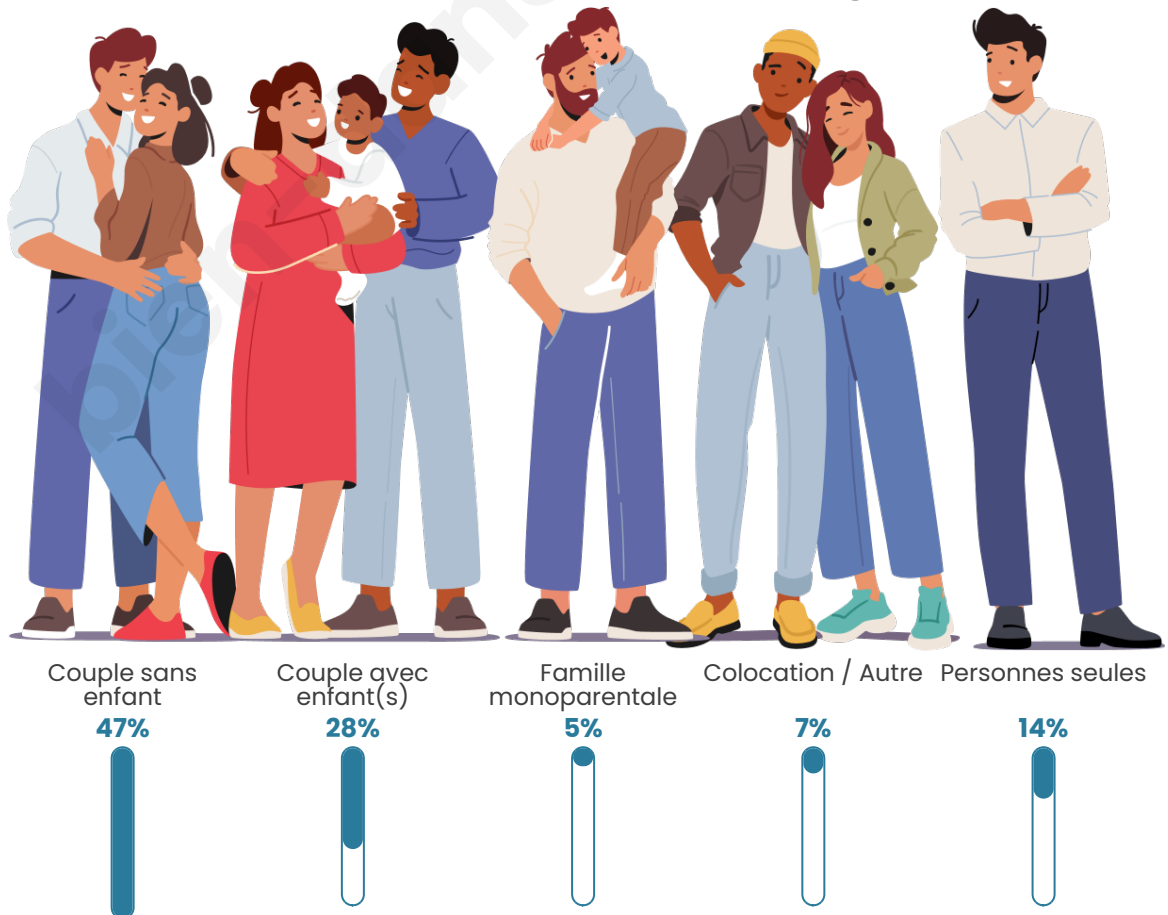

Tranche d'âge

Activité professionnelle

Niveau de diplôme

Composition des ménages

Profils électoraux

Premier tour

	Marine LE PEN	29.30 %
	Emmanuel MACRON	27.44 %
	Jean-Luc MÉLENCHON	18.60 %
	Éric ZEMMOUR	6.98 %
	Valérie PÉCRESSE	5.12 %
	Fabien ROUSSEL	4.65 %
	Nicolas DUPONT-AIGNAN	2.33 %
	Anne HIDALGO	1.86 %
	Nathalie ARTHAUD	1.40 %
	Jean LASSALLE	0.93 %
	Philippe POUTOU	0.93 %
	Yannick JADOT	0.47 %