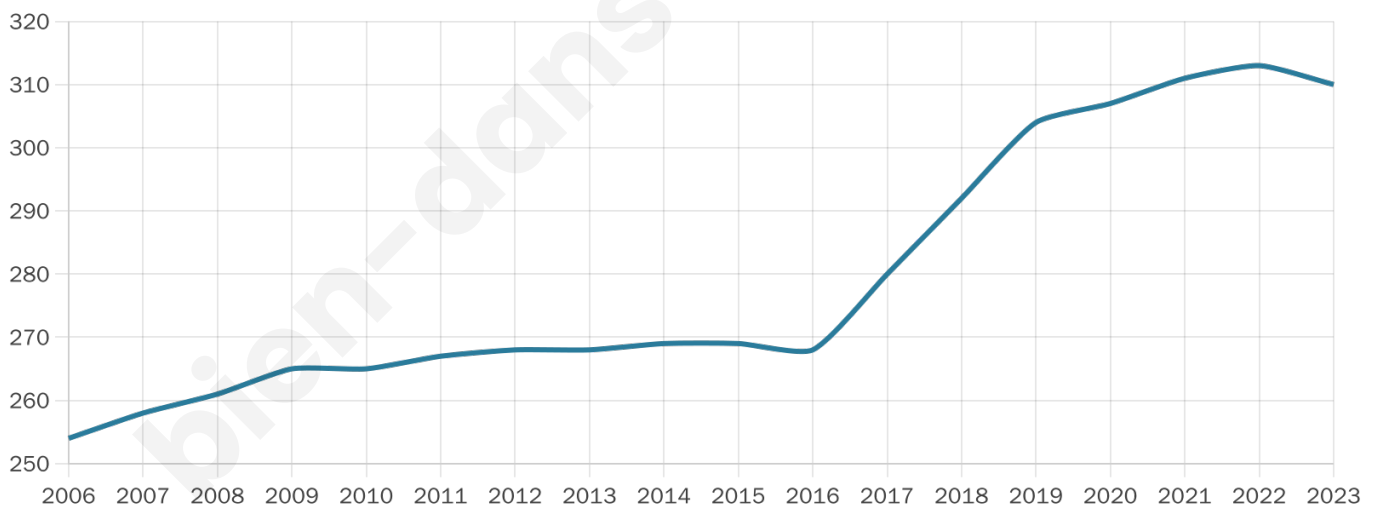

Age moyen

41 ans

Pop active

45.2%

Taux chômage

10.9%

Pop densité

52 h/km²

Revenu moyen

24 840 €/an

Evolution du nombre d'habitants

Sources : Institut national de la statistique et des études économiques (insee) selon Les dernières parutions officielles de 2024 portant sur les années 2020, 2021 et 2022.