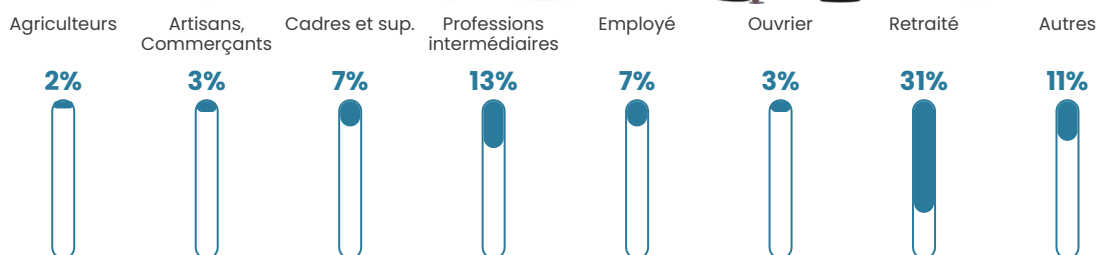

Revenu moyen

24 840 €/an

Evolution du nombre d'habitants

Sources : Institut national de la statistique et des études économiques (insee) selon Les dernières parutions officielles de 2024 portant sur les années 2020, 2021 et 2022.

Tranche d'âge

Activité professionnelle

Niveau de diplôme

Composition des ménages

Profils électoraux

Premier tour

	Marine LE PEN	29.30 %
	Emmanuel MACRON	27.44 %
	Jean-Luc MÉLENCHON	18.60 %
	Éric ZEMMOUR	6.98 %
	Valérie PÉCRESSE	5.12 %
	Fabien ROUSSEL	4.65 %
	Nicolas DUPONT-AIGNAN	2.33 %
	Anne HIDALGO	1.86 %
	Nathalie ARTHAUD	1.40 %
	Jean LASSALLE	0.93 %
	Philippe POUTOU	0.93 %
	Yannick JADOT	0.47 %