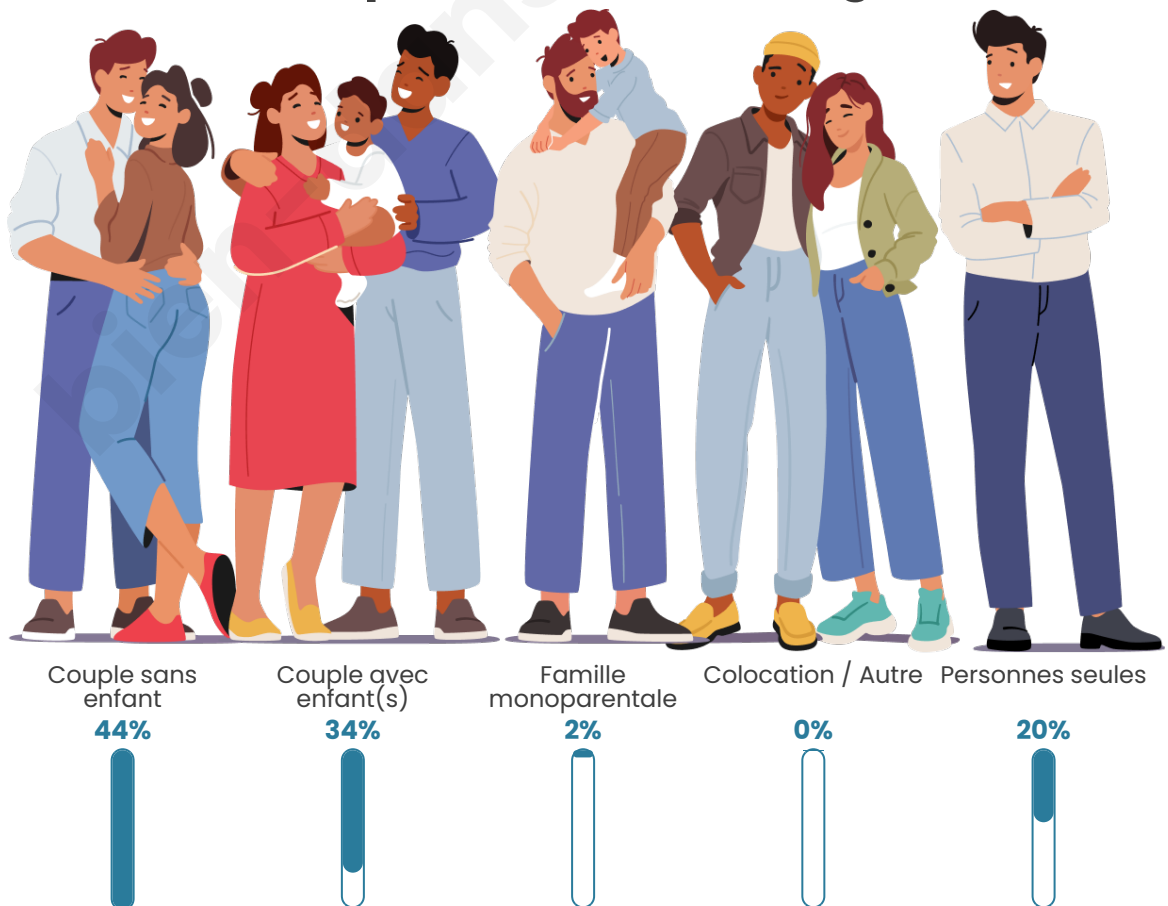

Tranche d'âge

Activité professionnelle

Niveau de diplôme

Composition des ménages

Profils électoraux

Premier tour

	Marine LE PEN	44.04 %
	Emmanuel MACRON	16.06 %
	Jean-Luc MÉLENCHON	14.68 %
	Éric ZEMMOUR	7.34 %
	Jean LASSALLE	5.05 %
	Nicolas DUPONT-AIGNAN	4.59 %
	Valérie PÉCRESSE	3.21 %
	Fabien ROUSSEL	1.83 %
	Philippe POUTOU	1.83 %
	Yannick JADOT	1.38 %
	Nathalie ARTHAUD	0.00 %
	Anne HIDALGO	0.00 %