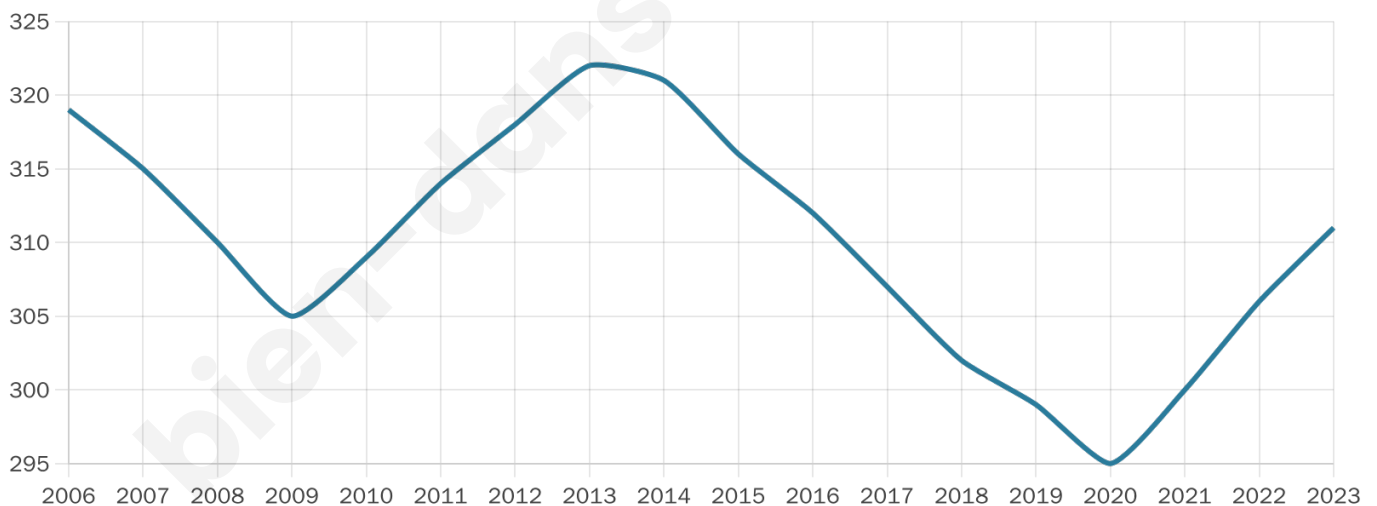

Version web

Ville de Manicamp

Présenté par

Sommaire

Situation géographique	3
Statistiques sur la population	4
Evolution du nombre d'habitants	4
Tranche d'âge	5
0-14 ans	5
15-29 ans	5
30-44 ans	5
45-59 ans	5
60-74 ans	5
75-89 ans	5
90 ans et +	5
Activité professionnelle	5
Agriculteurs	5
Artisans, Commerçants	5
Cadres et sup.	5
Professions intermédiaires	5
Employé	5
Ouvrier	5
Retraité	5
Autres	5
Niveau de diplôme	6
Sans diplôme ou CEP	6
Brevet, BEPC, DNB	6
CAP-BEP ou équivalent	6
BAC ou équivalent	6
BAC+2	6
BAC+3 ou +4	6
BAC+5 ou plus	6
Composition des ménages	6
Couple sans enfant	6
Couple avec enfant(s)	6
Famille monoparentale	6
Colocation / Autre	6
Personnes seules	6
Profils électoraux	7
Premier tour	7
Sécurité	8
Evolution du nombre d'infractions	8
Pour comparer	9
Services à la population	10
Commerce	10
Éducation	10
Villes autour de Manicamp	11

Age moyen

46 ans

Pop active

38.6%

Taux chômage

8.3%

Pop densité

31 h/km²

Revenu moyen

20 770 €/an

Evolution du nombre d'habitants

Sources : Institut national de la statistique et des études économiques (insee) selon Les dernières parutions officielles de 2024 portant sur les années 2020, 2021 et 2022.