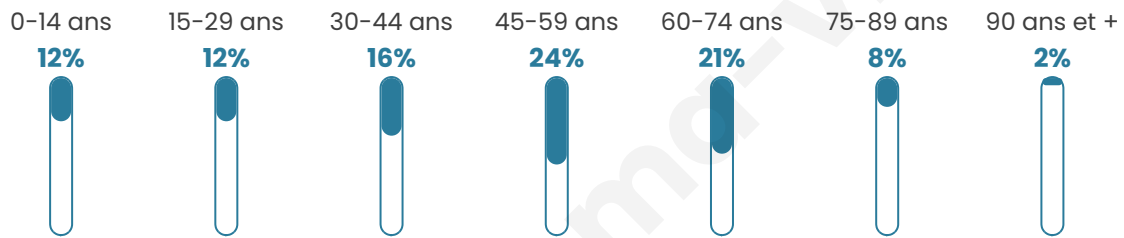

Age moyen

46 ans

Pop active

38.6%

Taux chômage

8.3%

Pop densité

31 h/km²

Revenu moyen

20 770 €/an

Evolution du nombre d'habitants

Sources : Institut national de la statistique et des études économiques (insee) selon Les dernières parutions officielles de 2024 portant sur les années 2020, 2021 et 2022.

Tranche d'âge

Activité professionnelle

Niveau de diplôme

Composition des ménages

Profils électoraux

Premier tour

	Marine LE PEN	44.04 %
	Emmanuel MACRON	16.06 %
	Jean-Luc MÉLENCHON	14.68 %
	Éric ZEMMOUR	7.34 %
	Jean LASSALLE	5.05 %
	Nicolas DUPONT-AIGNAN	4.59 %
	Valérie PÉCRESSE	3.21 %
	Fabien ROUSSEL	1.83 %
	Philippe POUTOU	1.83 %
	Yannick JADOT	1.38 %
	Nathalie ARTHAUD	0.00 %
	Anne HIDALGO	0.00 %

295 inscrits

Participation : 76.61%

Votes blancs : 3.10%

Votes nuls : 0.44%

Second tour

	Emmanuel MACRON	28,85 %
	Marine LE PEN	71,15 %

295 inscrits

Participation : 76.95%