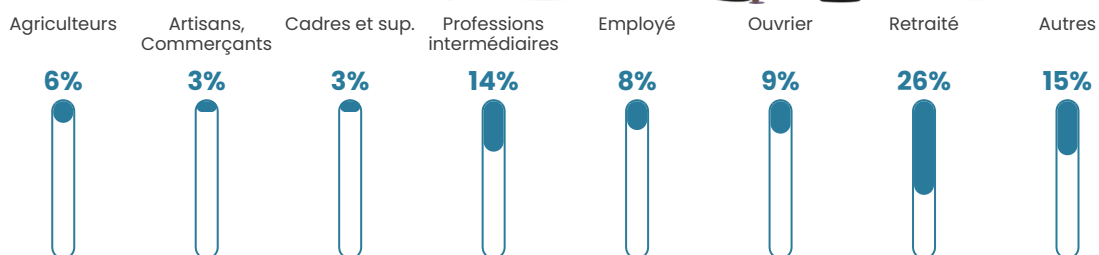

Revenu moyen

20 770 €/an

Evolution du nombre d'habitants

Sources : Institut national de la statistique et des études économiques (insee) selon Les dernières parutions officielles de 2024 portant sur les années 2020, 2021 et 2022.

Tranche d'âge

Activité professionnelle

Niveau de diplôme

Composition des ménages

Profils électoraux

Premier tour

	Marine LE PEN	44.04 %
	Emmanuel MACRON	16.06 %
	Jean-Luc MÉLENCHON	14.68 %
	Éric ZEMMOUR	7.34 %
	Jean LASSALLE	5.05 %
	Nicolas DUPONT-AIGNAN	4.59 %
	Valérie PÉCRESSE	3.21 %
	Fabien ROUSSEL	1.83 %
	Philippe POUTOU	1.83 %
	Yannick JADOT	1.38 %
	Nathalie ARTHAUD	0.00 %
	Anne HIDALGO	0.00 %