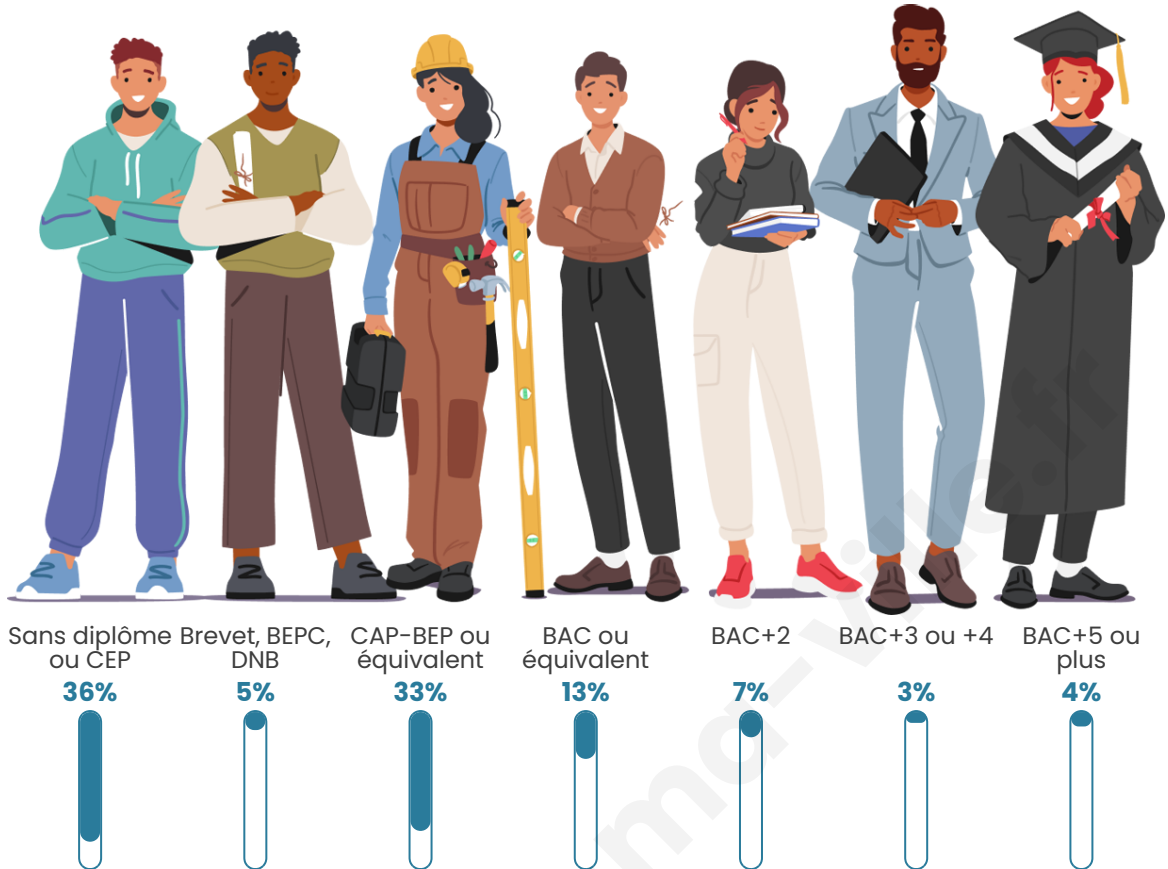

Tranche d'âge

Activité professionnelle

Niveau de diplôme

Composition des ménages

Profils électoraux

Premier tour

	Marine LE PEN	44.04 %
	Emmanuel MACRON	16.06 %
	Jean-Luc MÉLENCHON	14.68 %
	Éric ZEMMOUR	7.34 %
	Jean LASSALLE	5.05 %
	Nicolas DUPONT-AIGNAN	4.59 %
	Valérie PÉCRESSE	3.21 %
	Fabien ROUSSEL	1.83 %
	Philippe POUTOU	1.83 %
	Yannick JADOT	1.38 %
	Nathalie ARTHAUD	0.00 %
	Anne HIDALGO	0.00 %