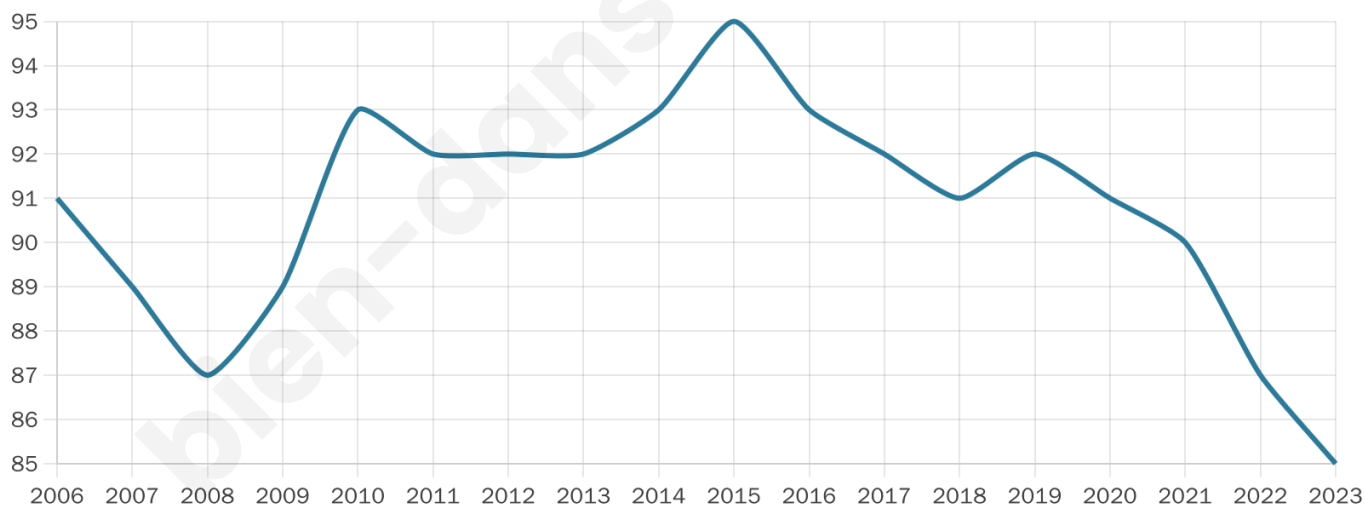

50 ans

Pop active

36.5%

Taux chômage

5.6%

Pop densité

12 h/km²

Revenu moyen

NC

Evolution du nombre d'habitants

Sources : Institut national de la statistique et des études économiques (insee) selon Les dernières parutions officielles de 2024 portant sur les années 2020, 2021 et 2022.