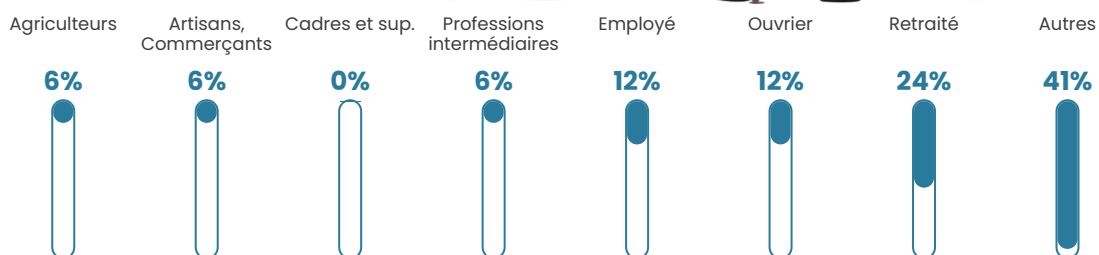

NC

Evolution du nombre d'habitants

Sources : Institut national de la statistique et des études économiques (insee) selon Les dernières parutions officielles de 2024 portant sur les années 2020, 2021 et 2022.

Tranche d'âge

Activité professionnelle

Niveau de diplôme

Composition des ménages

Profils électoraux

Premier tour

	Emmanuel MACRON	24.59 %
	Marine LE PEN	24.59 %
	Jean LASSALLE	13.11 %
	Jean-Luc MÉLENCHON	13.11 %
	Éric ZEMMOUR	8.20 %
	Yannick JADOT	4.92 %
	Valérie PÉCRESE	4.92 %
	Anne HIDALGO	3.28 %
	Nicolas DUPONT- AIGNAN	3.28 %
	Nathalie ARTHAUD	0.00 %
	Fabien ROUSSEL	0.00 %
	Philippe POUTOU	0.00 %