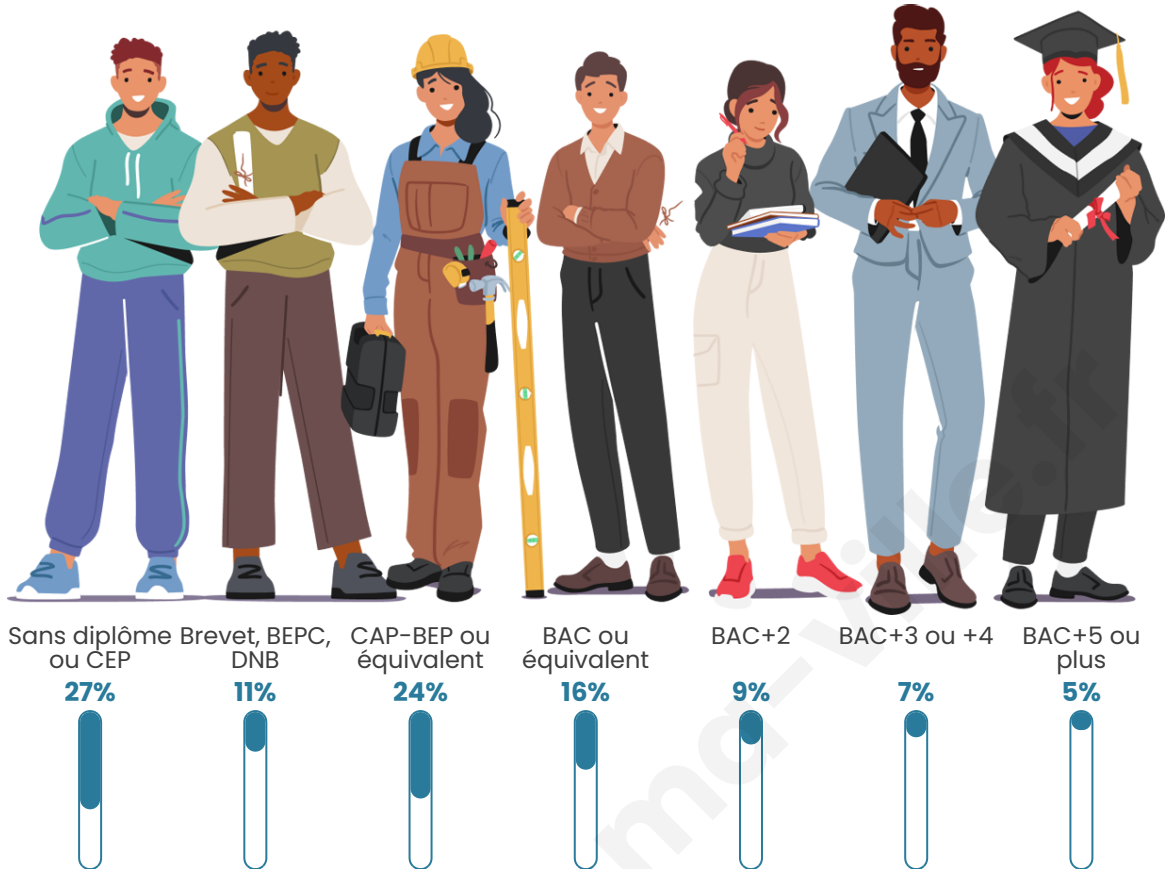

Tranche d'âge

Activité professionnelle

Niveau de diplôme

Composition des ménages

Profils électoraux

Premier tour

	Emmanuel MACRON	24.59 %
	Marine LE PEN	24.59 %
	Jean LASSALLE	13.11 %
	Jean-Luc MÉLENCHON	13.11 %
	Éric ZEMMOUR	8.20 %
	Yannick JADOT	4.92 %
	Valérie PÉCRESE	4.92 %
	Anne HIDALGO	3.28 %
	Nicolas DUPONT- AIGNAN	3.28 %
	Nathalie ARTHAUD	0.00 %
	Fabien ROUSSEL	0.00 %
	Philippe POUTOU	0.00 %