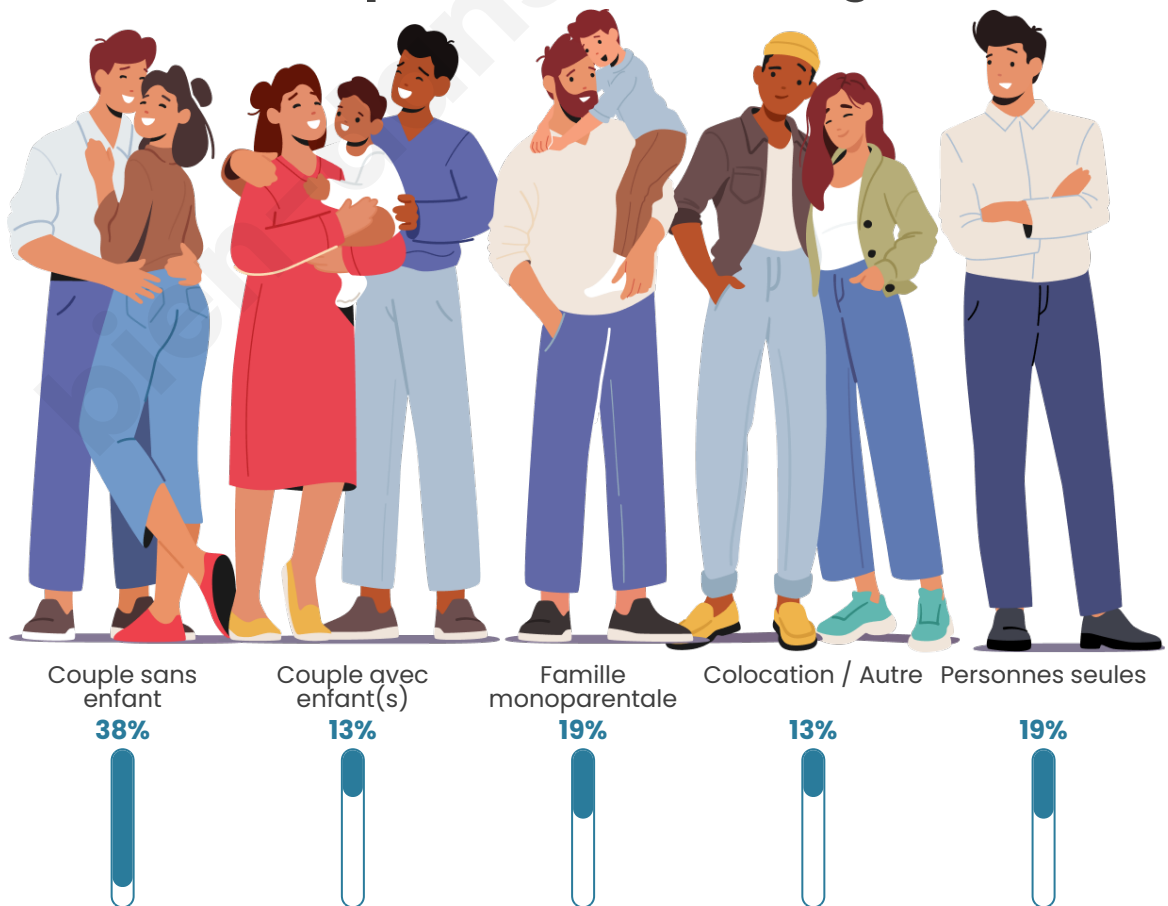

Tranche d'âge

Activité professionnelle

Niveau de diplôme

Composition des ménages

Profils électoraux

Premier tour

	Emmanuel MACRON	24.59 %
	Marine LE PEN	24.59 %
	Jean LASSALLE	13.11 %
	Jean-Luc MÉLENCHON	13.11 %
	Éric ZEMMOUR	8.20 %
	Yannick JADOT	4.92 %
	Valérie PÉCRESE	4.92 %
	Anne HIDALGO	3.28 %
	Nicolas DUPONT- AIGNAN	3.28 %
	Nathalie ARTHAUD	0.00 %
	Fabien ROUSSEL	0.00 %
	Philippe POUTOU	0.00 %