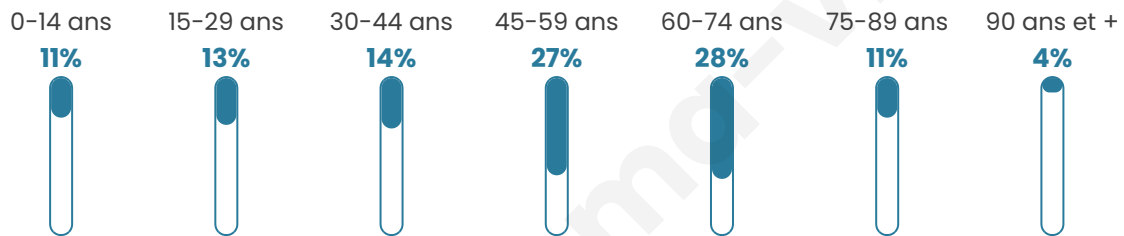

50 ans

Pop active

36.5%

Taux chômage

5.6%

Pop densité

12 h/km²

Revenu moyen

Tranche d'âge

Activité professionnelle

Niveau de diplôme

Composition des ménages

Profils électoraux

Premier tour

	Emmanuel MACRON	24.59 %
	Marine LE PEN	24.59 %
	Jean LASSALLE	13.11 %
	Jean-Luc MÉLENCHON	13.11 %
	Éric ZEMMOUR	8.20 %
	Yannick JADOT	4.92 %
	Valérie PÉCRESE	4.92 %
	Anne HIDALGO	3.28 %
	Nicolas DUPONT- AIGNAN	3.28 %
	Nathalie ARTHAUD	0.00 %
	Fabien ROUSSEL	0.00 %
	Philippe POUTOU	0.00 %