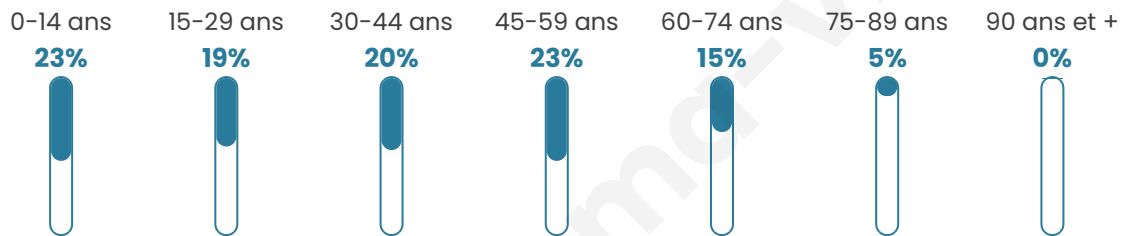

# Statistiques sur la population

Nombre d'habitants

**211**

Age moyen

**38 ans**

Pop active

**50.7%**

Taux chômage

**11%**

Pop densité

**53 h/km<sup>2</sup>**

Revenu moyen

**24 470 €/an**

## Evolution du nombre d'habitants

Sources : Institut national de la statistique et des études économiques (insee) selon Les dernières parutions officielles de 2024 portant sur les années 2020, 2021 et 2022.

## Tranche d'âge