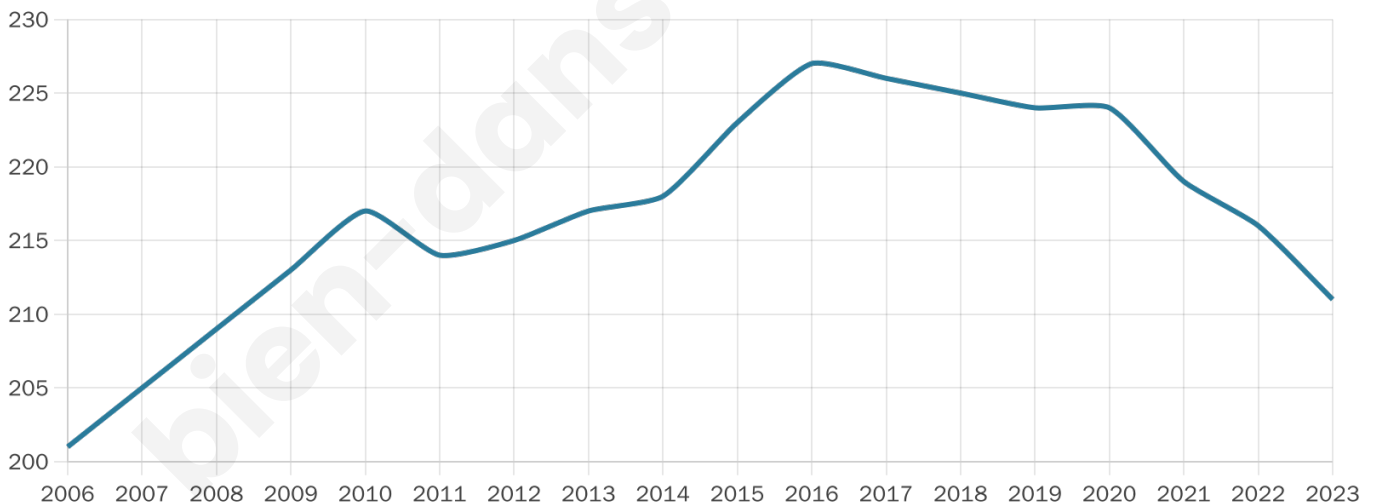

# Statistiques sur la population

Nombre d'habitants

**211**

Age moyen

**38 ans**

Pop active

**50.7%**

Taux chômage

**11%**

Pop densité

**53 h/km<sup>2</sup>**

Revenu moyen

**24 470 €/an**

## Evolution du nombre d'habitants

Sources : Institut national de la statistique et des études économiques (insee) selon Les dernières parutions officielles de 2024 portant sur les années 2020, 2021 et 2022.