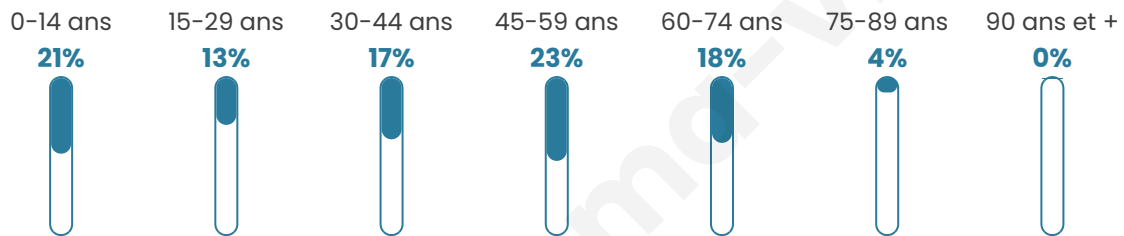

Age moyen

40 ans

Pop active

47.7%

Taux chômage

5.1%

Pop densité

162 h/km²

Revenu moyen

28 030 €/an

Evolution du nombre d'habitants

Sources : Institut national de la statistique et des études économiques (insee) selon Les dernières parutions officielles de 2024 portant sur les années 2020, 2021 et 2022.

Tranche d'âge

Activité professionnelle

Niveau de diplôme

Composition des ménages

Profils électoraux

Premier tour

	Emmanuel MACRON	31.33 %
	Marine LE PEN	26.37 %
	Jean-Luc MÉLENCHON	17.62 %
	Yannick JADOT	5.22 %
	Valérie PÉCRESSÉ	4.05 %
	Éric ZEMMOUR	3.66 %
	Fabien ROUSSEL	3.00 %
	Jean LASSALLE	2.87 %
	Anne HIDALGO	2.48 %
	Nicolas DUPONT- AIGNAN	1.83 %
	Philippe POUTOU	1.17 %
	Nathalie ARTHAUD	0.39 %

953 inscrits

Participation : 81.95%
Votes blancs : 1.28%
Votes nuls : 0.64%

Second tour

	Emmanuel MACRON	57,36 %
	Marine LE PEN	42,64 %

952 inscrits

Participation : 83.72%
Votes blancs : 6.65%
Votes nuls : 2.13%