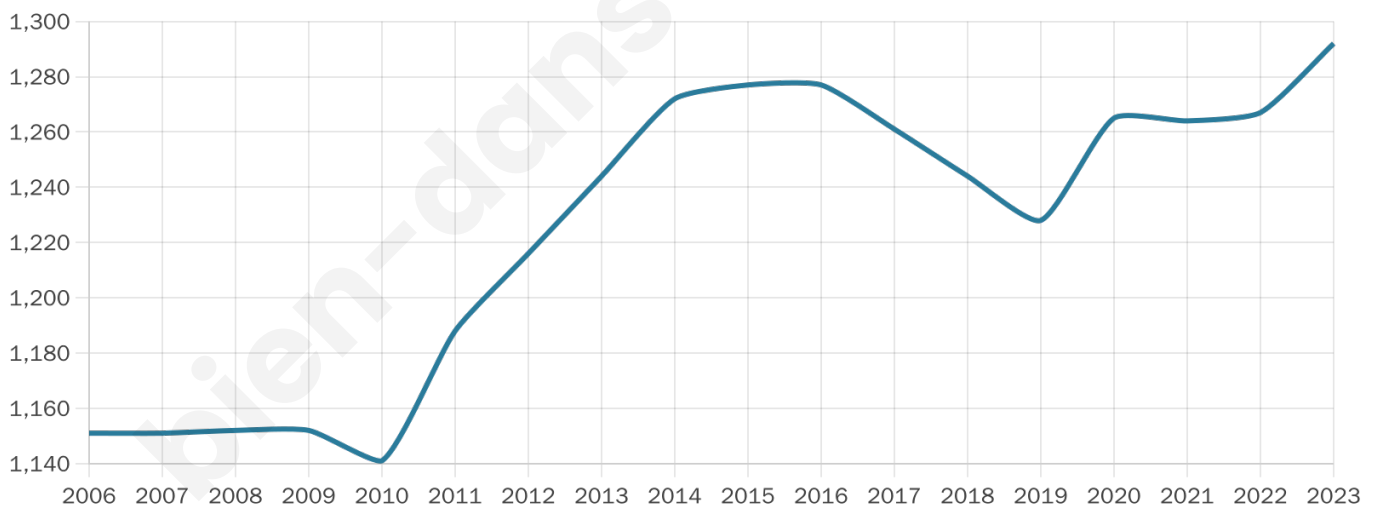

Age moyen

40 ans

Pop active

47.7%

Taux chômage

5.1%

Pop densité

162 h/km²

Revenu moyen

28 030 €/an

Evolution du nombre d'habitants

Sources : Institut national de la statistique et des études économiques (insee) selon Les dernières parutions officielles de 2024 portant sur les années 2020, 2021 et 2022.