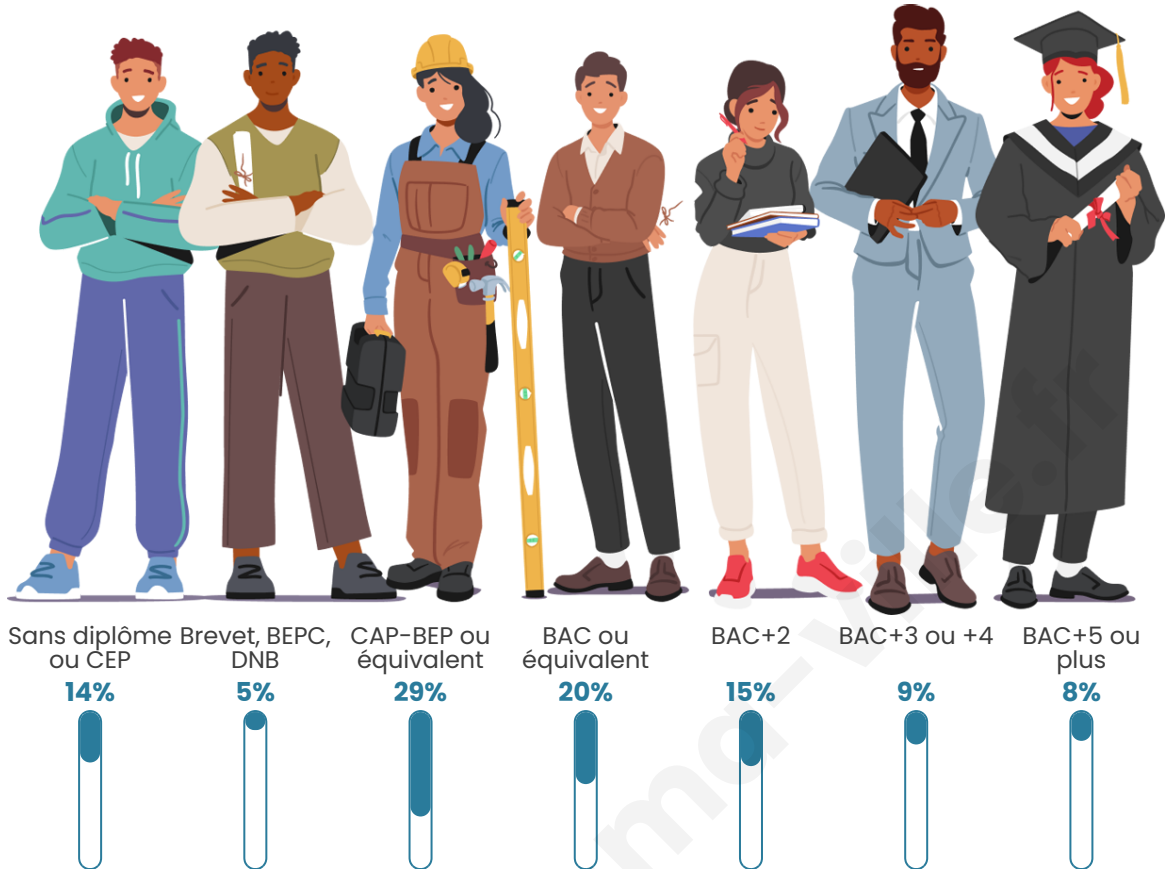

Age moyen

40 ans

Pop active

47.7%

Taux chômage

5.1%

Pop densité

162 h/km²

Tranche d'âge

Activité professionnelle

Niveau de diplôme

Composition des ménages

Profils électoraux

Premier tour

	Emmanuel MACRON	31.33 %
	Marine LE PEN	26.37 %
	Jean-Luc MÉLENCHON	17.62 %
	Yannick JADOT	5.22 %
	Valérie PÉCRESSÉ	4.05 %
	Éric ZEMMOUR	3.66 %
	Fabien ROUSSEL	3.00 %
	Jean LASSALLE	2.87 %
	Anne HIDALGO	2.48 %
	Nicolas DUPONT- AIGNAN	1.83 %
	Philippe POUTOU	1.17 %
	Nathalie ARTHAUD	0.39 %