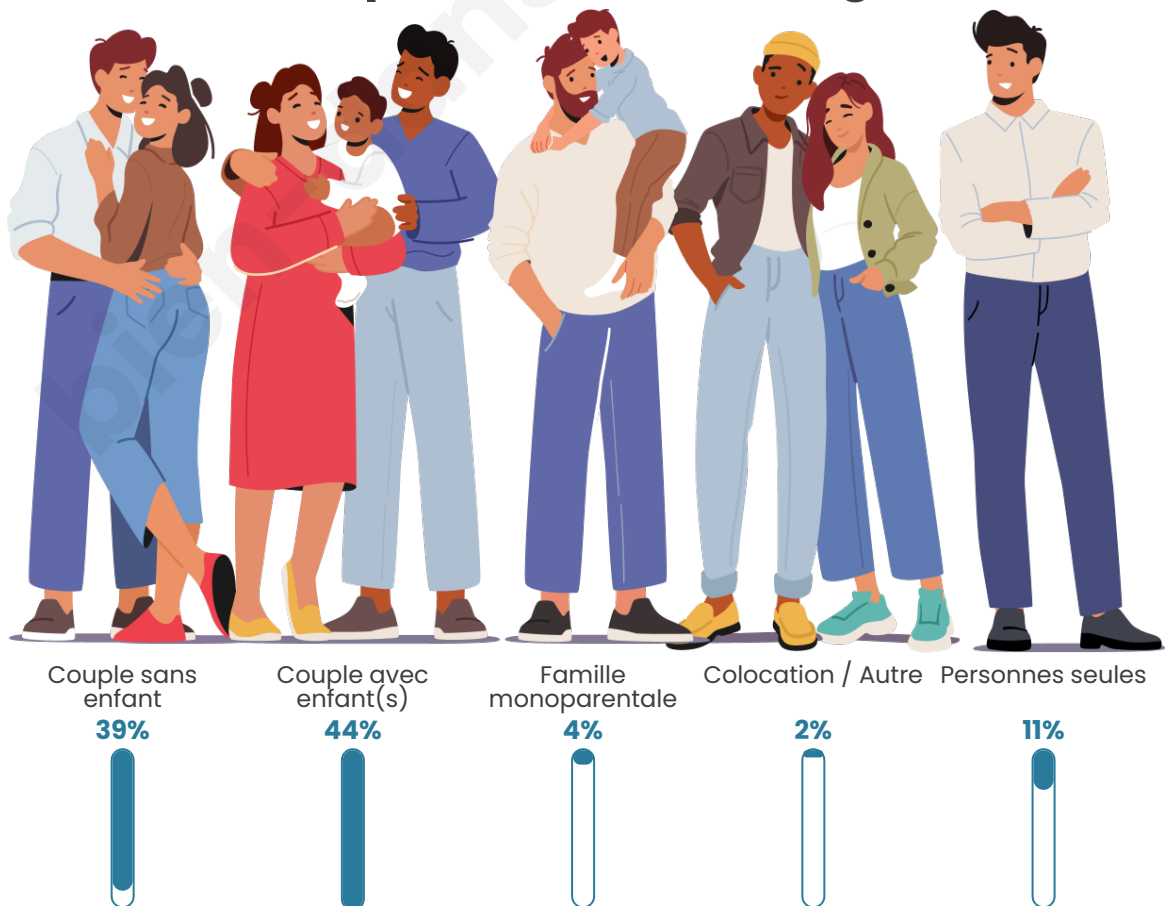

Tranche d'âge

Activité professionnelle

Niveau de diplôme

Composition des ménages

Profils électoraux

Premier tour

	Emmanuel MACRON	31.33 %
	Marine LE PEN	26.37 %
	Jean-Luc MÉLENCHON	17.62 %
	Yannick JADOT	5.22 %
	Valérie PÉCRESSÉ	4.05 %
	Éric ZEMMOUR	3.66 %
	Fabien ROUSSEL	3.00 %
	Jean LASSALLE	2.87 %
	Anne HIDALGO	2.48 %
	Nicolas DUPONT- AIGNAN	1.83 %
	Philippe POUTOU	1.17 %
	Nathalie ARTHAUD	0.39 %