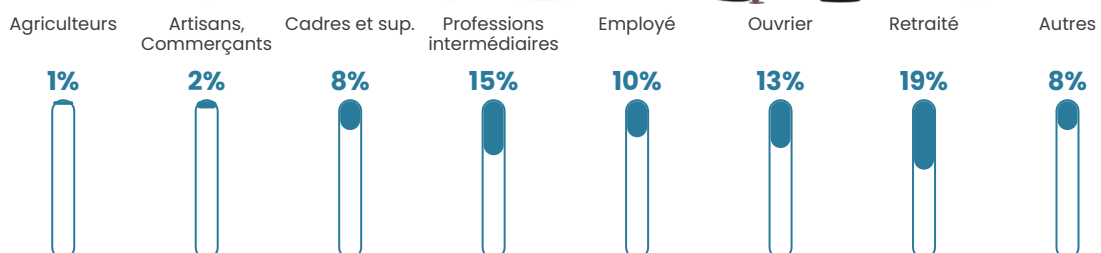

Revenu moyen

28 030 €/an

Evolution du nombre d'habitants

Sources : Institut national de la statistique et des études économiques (insee) selon Les dernières parutions officielles de 2024 portant sur les années 2020, 2021 et 2022.

Tranche d'âge

Activité professionnelle

Niveau de diplôme

Composition des ménages

Profils électoraux

Premier tour

	Emmanuel MACRON	31.33 %
	Marine LE PEN	26.37 %
	Jean-Luc MÉLENCHON	17.62 %
	Yannick JADOT	5.22 %
	Valérie PÉCRESSÉ	4.05 %
	Éric ZEMMOUR	3.66 %
	Fabien ROUSSEL	3.00 %
	Jean LASSALLE	2.87 %
	Anne HIDALGO	2.48 %
	Nicolas DUPONT- AIGNAN	1.83 %
	Philippe POUTOU	1.17 %
	Nathalie ARTHAUD	0.39 %