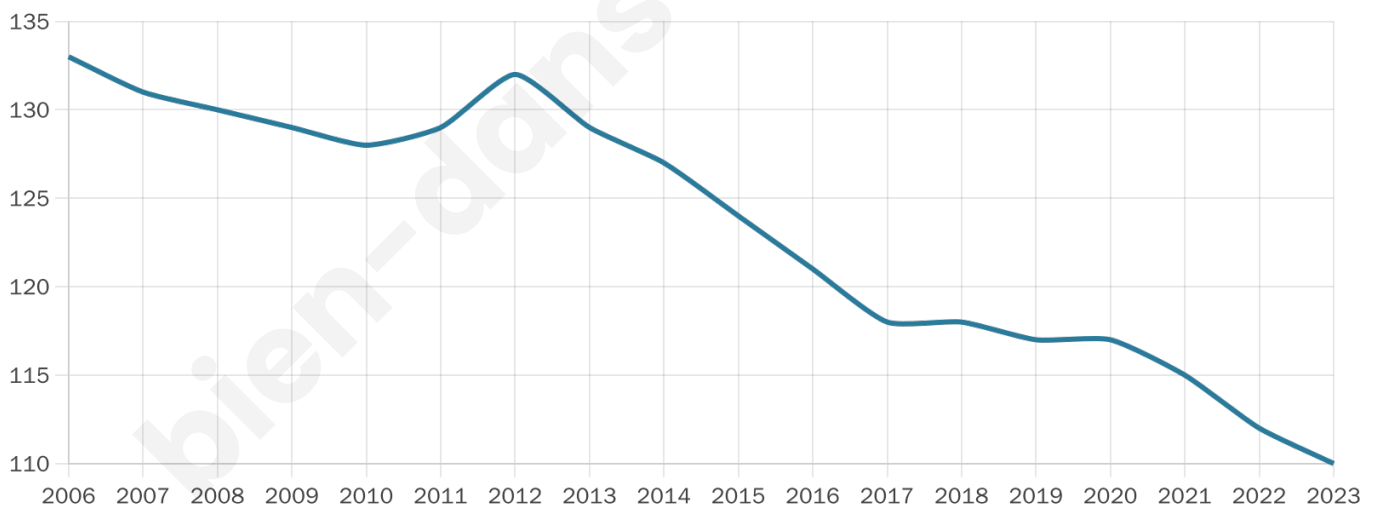

46 ans

Pop active

44.5%

Taux chômage

7.1%

Pop densité

6 h/km²

Revenu moyen

20 030 €/an

Evolution du nombre d'habitants

Sources : Institut national de la statistique et des études économiques (insee) selon Les dernières parutions officielles de 2024 portant sur les années 2020, 2021 et 2022.