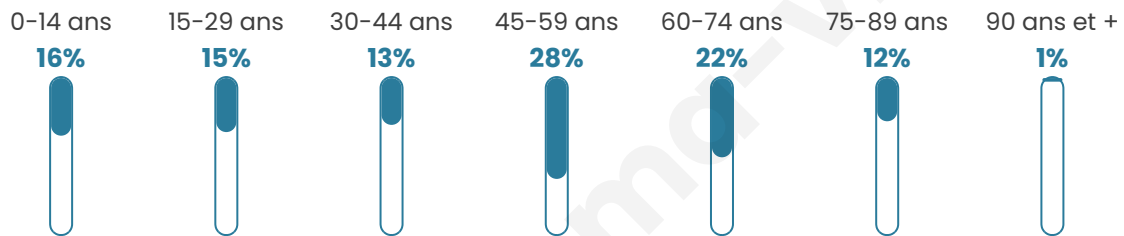

46 ans

Pop active

44.5%

Taux chômage

7.1%

Pop densité

6 h/km²

Revenu moyen

Tranche d'âge

Activité professionnelle

Niveau de diplôme

Composition des ménages

Profils électoraux

Premier tour

	Emmanuel MACRON	38.46 %
	Marine LE PEN	18.46 %
	Valérie PÉCRESE	12.31 %
	Éric ZEMMOUR	9.23 %
	Jean LASSALLE	6.15 %
	Jean-Luc MÉLENCHON	4.62 %
	Fabien ROUSSEL	3.08 %
	Yannick JADOT	3.08 %
	Nicolas DUPONT- AIGNAN	3.08 %
	Nathalie ARTHAUD	1.54 %
	Anne HIDALGO	0.00 %
	Philippe POUTOU	0.00 %