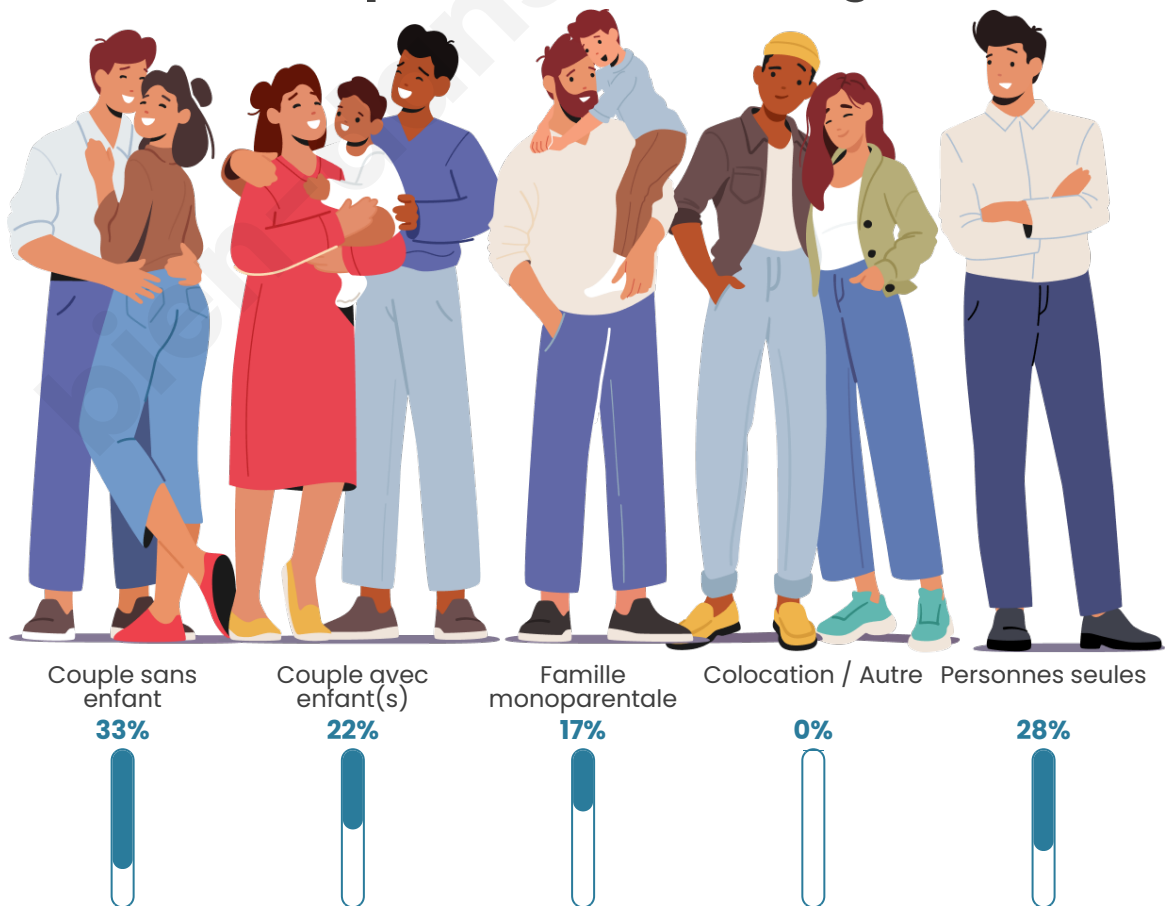

Tranche d'âge

Activité professionnelle

Niveau de diplôme

Composition des ménages

Profils électoraux

Premier tour

	Emmanuel MACRON	38.46 %
	Marine LE PEN	18.46 %
	Valérie PÉCRESE	12.31 %
	Éric ZEMMOUR	9.23 %
	Jean LASSALLE	6.15 %
	Jean-Luc MÉLENCHON	4.62 %
	Fabien ROUSSEL	3.08 %
	Yannick JADOT	3.08 %
	Nicolas DUPONT- AIGNAN	3.08 %
	Nathalie ARTHAUD	1.54 %
	Anne HIDALGO	0.00 %
	Philippe POUTOU	0.00 %