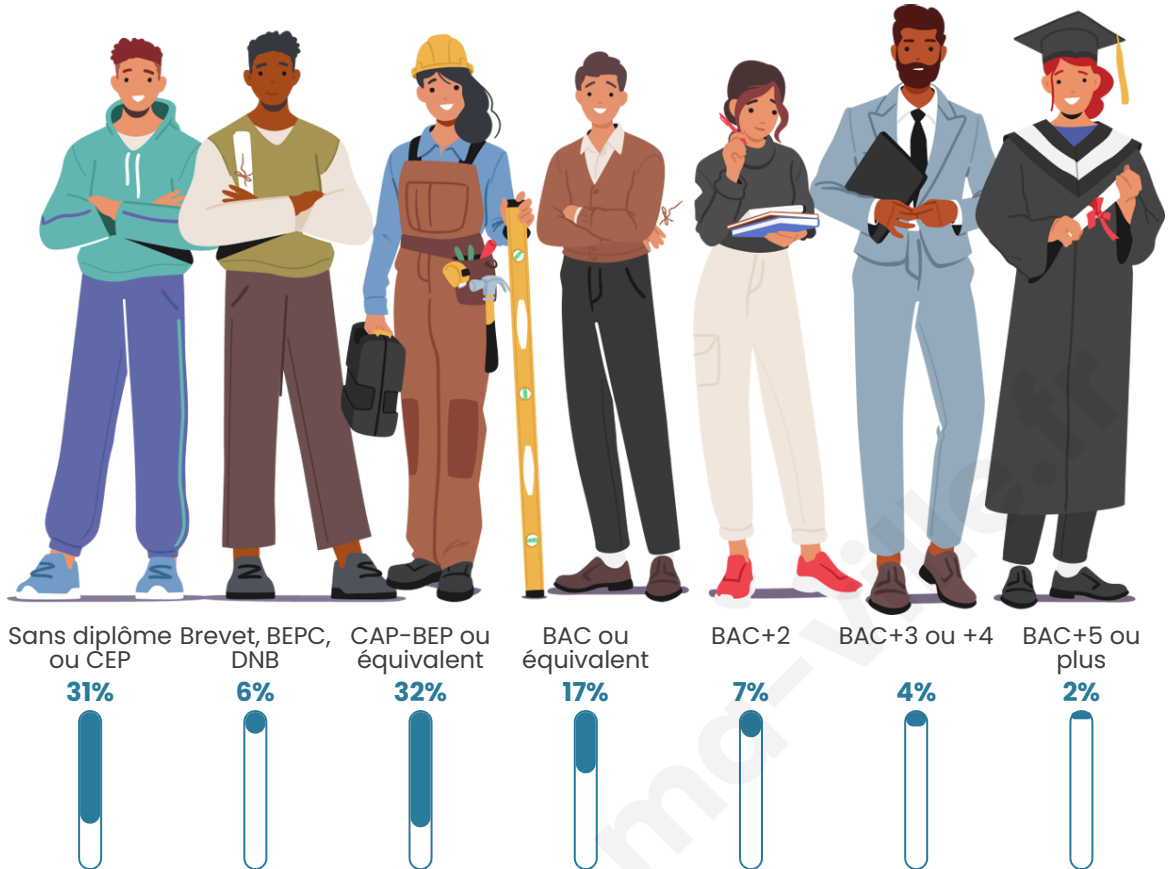

Tranche d'âge

Activité professionnelle

Niveau de diplôme

Composition des ménages

Profils électoraux

Premier tour

	Emmanuel MACRON	38.46 %
	Marine LE PEN	18.46 %
	Valérie PÉCRESE	12.31 %
	Éric ZEMMOUR	9.23 %
	Jean LASSALLE	6.15 %
	Jean-Luc MÉLENCHON	4.62 %
	Fabien ROUSSEL	3.08 %
	Yannick JADOT	3.08 %
	Nicolas DUPONT- AIGNAN	3.08 %
	Nathalie ARTHAUD	1.54 %
	Anne HIDALGO	0.00 %
	Philippe POUTOU	0.00 %