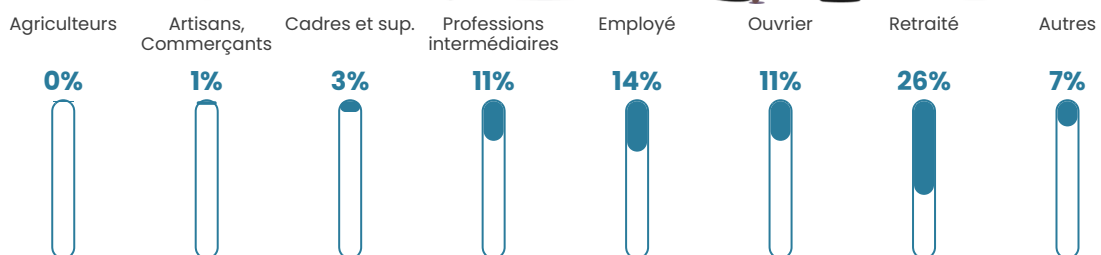

41 ans

Pop active

45.5%

Taux chômage

6.7%

Pop densité

119 h/km²

Revenu moyen

25 950 €/an

Evolution du nombre d'habitants

Sources : Institut national de la statistique et des études économiques (insee) selon Les dernières parutions officielles de 2024 portant sur les années 2020, 2021 et 2022.

Tranche d'âge

Activité professionnelle

Niveau de diplôme

Composition des ménages

Profils électoraux

Premier tour

	Marine LE PEN	32.57 %
	Jean-Luc MÉLENCHON	21.10 %
	Emmanuel MACRON	17.89 %
	Éric ZEMMOUR	10.55 %
	Fabien ROUSSEL	3.67 %
	Jean LASSALLE	3.21 %
	Nicolas DUPONT-AIGNAN	3.21 %
	Yannick JADOT	2.75 %
	Valérie PÉCRESSE	2.29 %
	Nathalie ARTHAUD	0.92 %
	Anne HIDALGO	0.92 %
	Philippe POUTOU	0.92 %