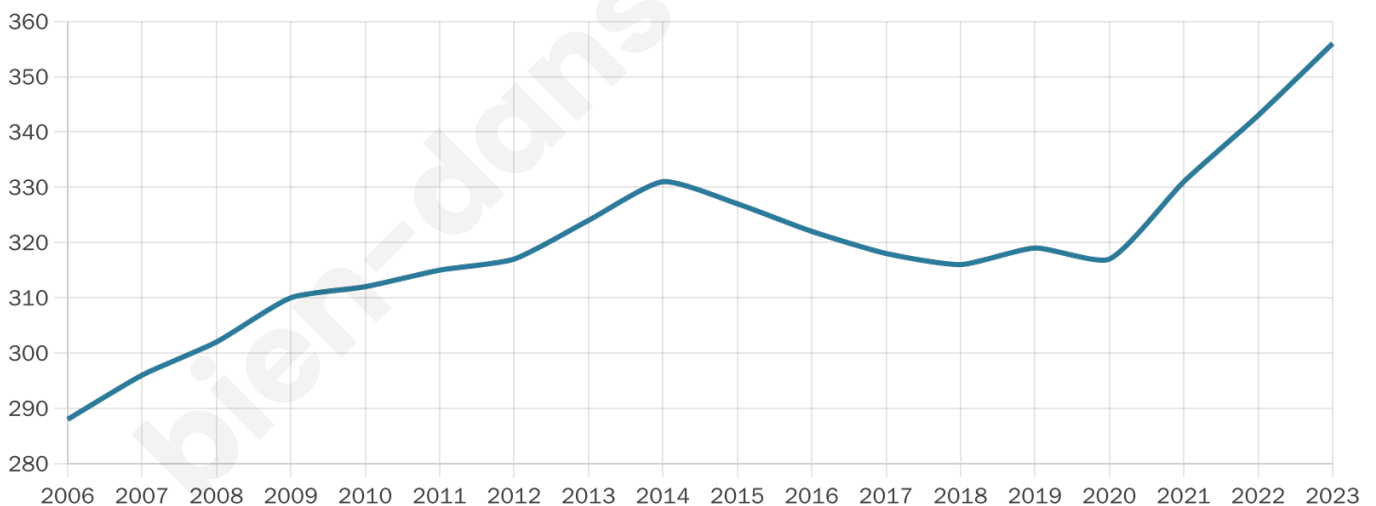

41 ans

Pop active

45.5%

Taux chômage

6.7%

Pop densité

119 h/km²

Revenu moyen

25 950 €/an

Evolution du nombre d'habitants

Sources : Institut national de la statistique et des études économiques (insee) selon Les dernières parutions officielles de 2024 portant sur les années 2020, 2021 et 2022.