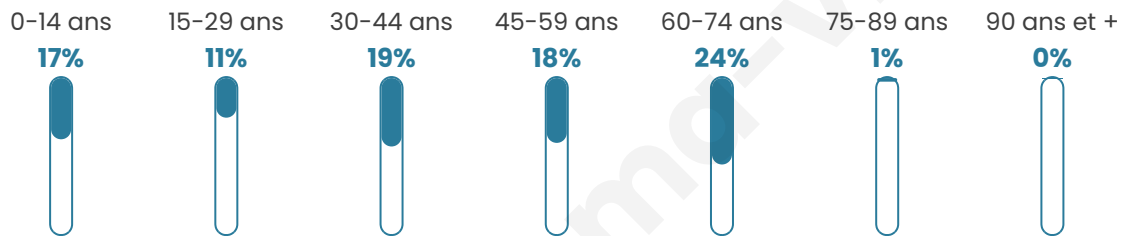

Situation géographique

i Informations clés

- **Région** : Normandie
- **Département** : Eure
- **Code postal** : 27370
- **Superficie** : 3 km²

Statistiques sur la population

Nombre d'habitants

356

Age moyen

41 ans

Pop active

45.5%

Taux chômage

6.7%

Pop densité

119 h/km²

Revenu moyen

Tranche d'âge

Activité professionnelle

Niveau de diplôme

Composition des ménages

Profils électoraux

Premier tour

	Marine LE PEN	32.57 %
	Jean-Luc MÉLENCHON	21.10 %
	Emmanuel MACRON	17.89 %
	Éric ZEMMOUR	10.55 %
	Fabien ROUSSEL	3.67 %
	Jean LASSALLE	3.21 %
	Nicolas DUPONT-AIGNAN	3.21 %
	Yannick JADOT	2.75 %
	Valérie PÉCRESSE	2.29 %
	Nathalie ARTHAUD	0.92 %
	Anne HIDALGO	0.92 %
	Philippe POUTOU	0.92 %