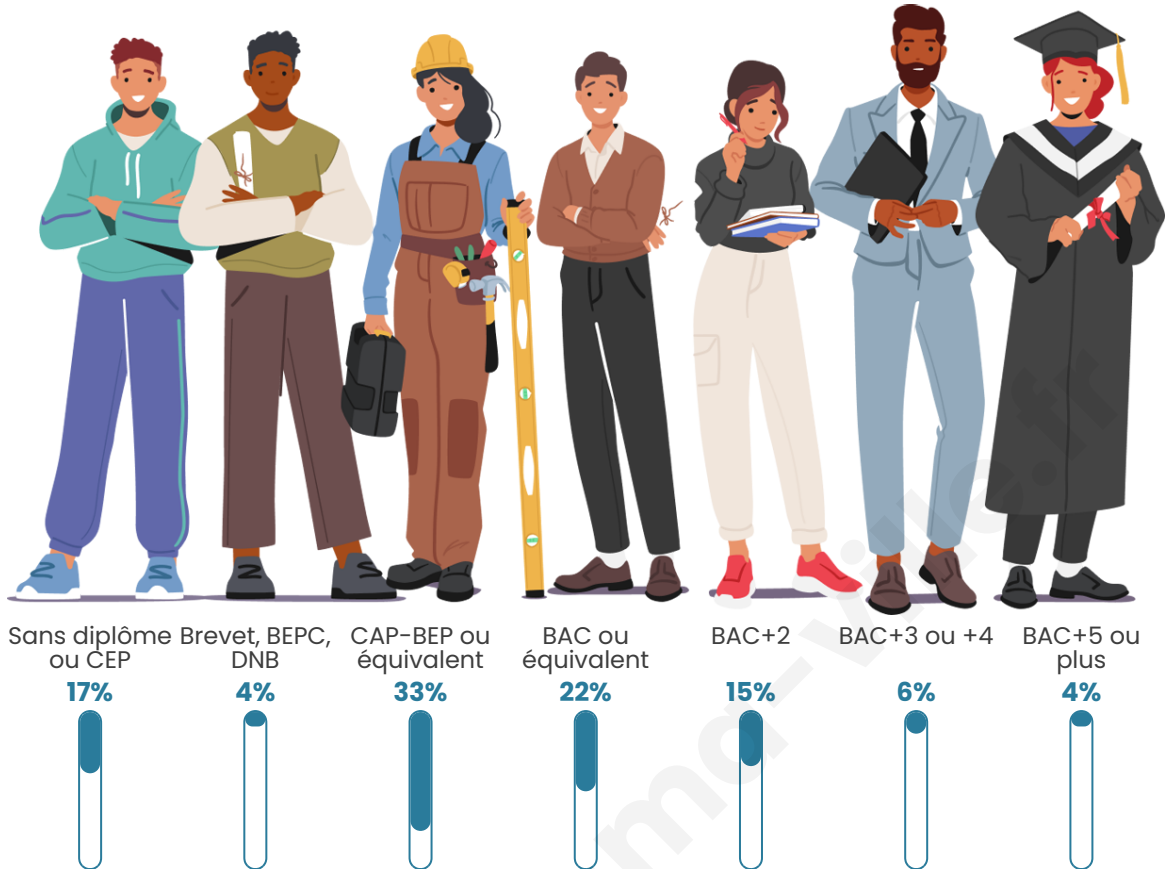

41 ans

Pop active

45.5%

Taux chômage

6.7%

Pop densité

119 h/km²

Revenu moyen

Tranche d'âge

Activité professionnelle

Niveau de diplôme

Composition des ménages

Profils électoraux

Premier tour

	Marine LE PEN	32.57 %
	Jean-Luc MÉLENCHON	21.10 %
	Emmanuel MACRON	17.89 %
	Éric ZEMMOUR	10.55 %
	Fabien ROUSSEL	3.67 %
	Jean LASSALLE	3.21 %
	Nicolas DUPONT-AIGNAN	3.21 %
	Yannick JADOT	2.75 %
	Valérie PÉCRESSE	2.29 %
	Nathalie ARTHAUD	0.92 %
	Anne HIDALGO	0.92 %
	Philippe POUTOU	0.92 %