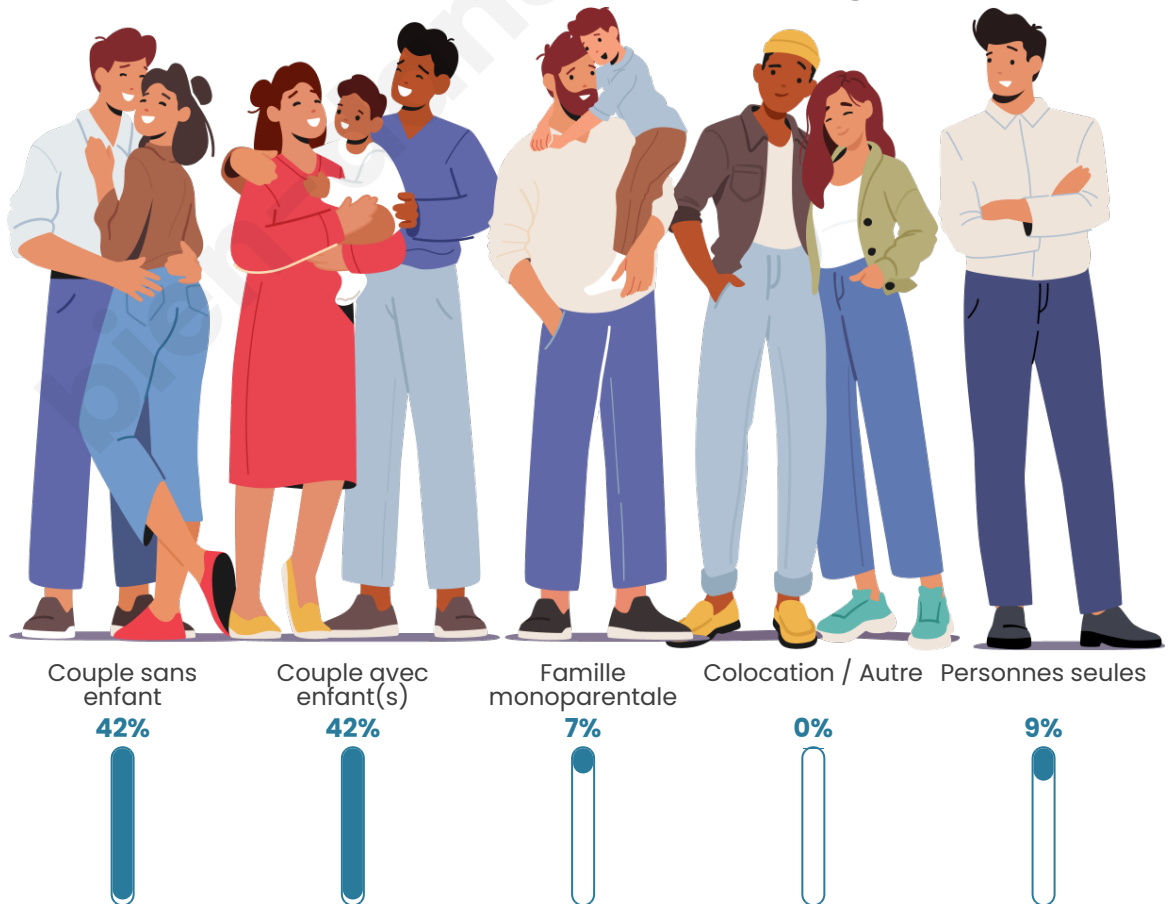

Tranche d'âge

Activité professionnelle

Niveau de diplôme

Composition des ménages

Profils électoraux

Premier tour

	Marine LE PEN	32.57 %
	Jean-Luc MÉLENCHON	21.10 %
	Emmanuel MACRON	17.89 %
	Éric ZEMMOUR	10.55 %
	Fabien ROUSSEL	3.67 %
	Jean LASSALLE	3.21 %
	Nicolas DUPONT-AIGNAN	3.21 %
	Yannick JADOT	2.75 %
	Valérie PÉCRESSE	2.29 %
	Nathalie ARTHAUD	0.92 %
	Anne HIDALGO	0.92 %
	Philippe POUTOU	0.92 %