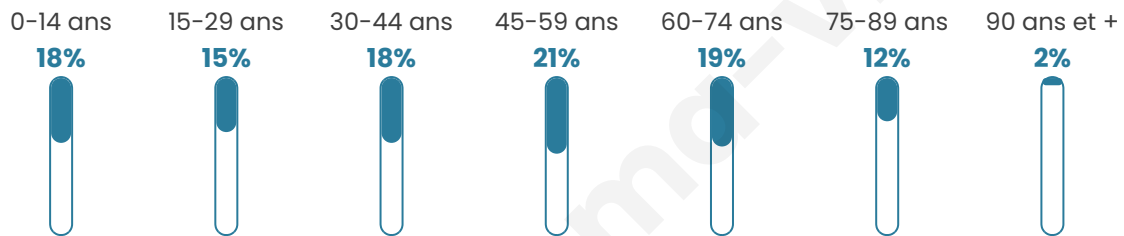

# Statistiques sur la population

Nombre d'habitants

**4 612**

Age moyen

**44 ans**

Pop active

**43.9%**

Taux chômage

**9.8%**

Pop densité

**307 h/km<sup>2</sup>**

Revenu moyen

**20 330 €/an**

## Evolution du nombre d'habitants

Sources : Institut national de la statistique et des études économiques (insee) selon Les dernières parutions officielles de 2024 portant sur les années 2020, 2021 et 2022.

## Tranche d'âge