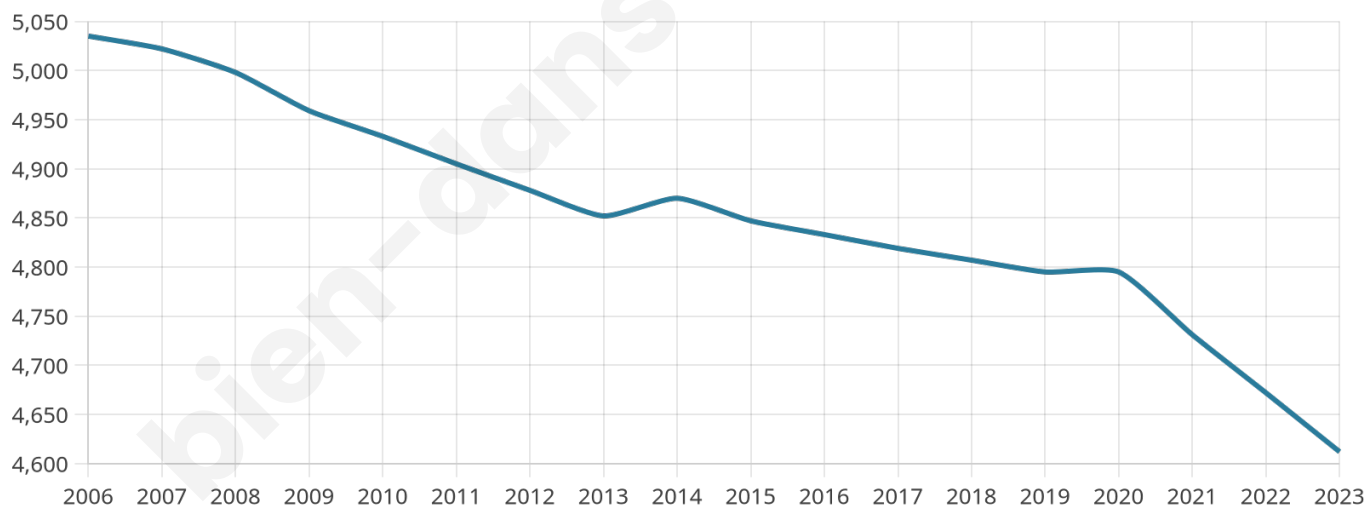

# Statistiques sur la population

Nombre d'habitants

**4 612**

Age moyen

**44 ans**

Pop active

**43.9%**

Taux chômage

**9.8%**

Pop densité

**307 h/km<sup>2</sup>**

Revenu moyen

**20 330 €/an**

## Evolution du nombre d'habitants

Sources : Institut national de la statistique et des études économiques (insee) selon Les dernières parutions officielles de 2024 portant sur les années 2020, 2021 et 2022.