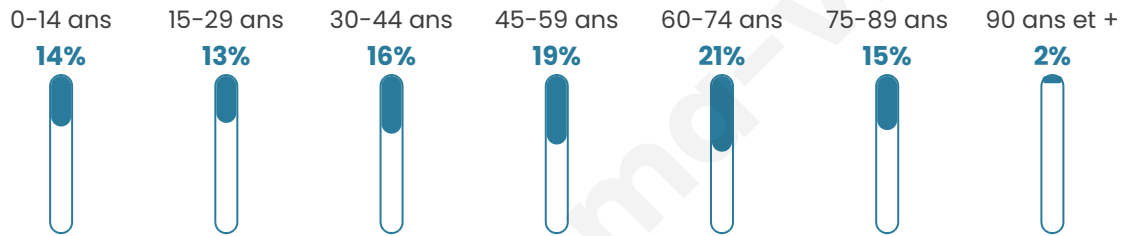

# Statistiques sur la population

Nombre d'habitants

**21 640**

Age moyen

**48 ans**

Pop active

**42.9%**

Taux chômage

**10.5%**

Pop densité

**698 h/km<sup>2</sup>**

Revenu moyen

**24 180 €/an**

## Evolution du nombre d'habitants

Sources : Institut national de la statistique et des études économiques (insee) selon Les dernières parutions officielles de 2024 portant sur les années 2020, 2021 et 2022.

## Tranche d'âge