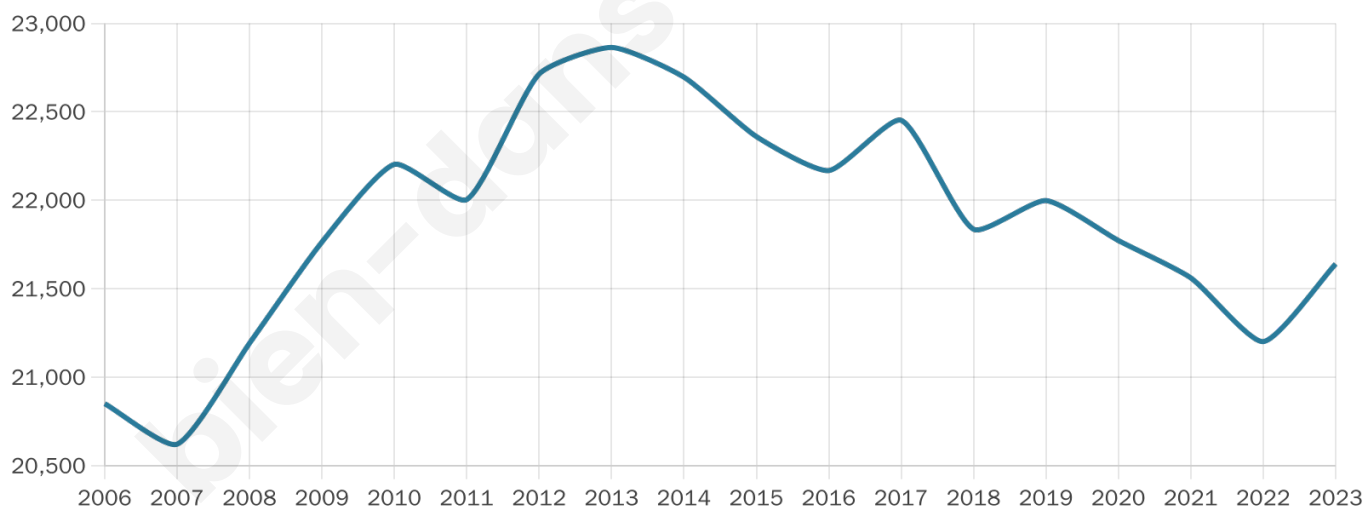

# Statistiques sur la population

Nombre d'habitants

**21 640**

Age moyen

**48 ans**

Pop active

**42.9%**

Taux chômage

**10.5%**

Pop densité

**698 h/km<sup>2</sup>**

Revenu moyen

**24 180 €/an**

## Evolution du nombre d'habitants

Sources : Institut national de la statistique et des études économiques (insee) selon Les dernières parutions officielles de 2024 portant sur les années 2020, 2021 et 2022.