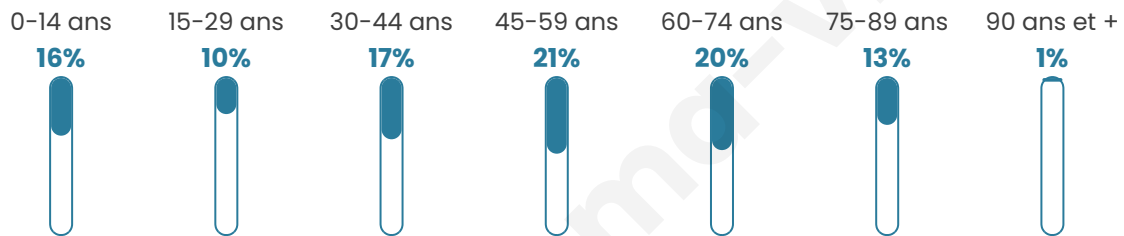

# Statistiques sur la population

Nombre d'habitants

**386**

Age moyen

**46 ans**

Pop active

**42.7%**

Taux chômage

**9.2%**

Pop densité

**55 h/km<sup>2</sup>**

Revenu moyen

**23 860 €/an**

## Evolution du nombre d'habitants

Sources : Institut national de la statistique et des études économiques (insee) selon Les dernières parutions officielles de 2024 portant sur les années 2020, 2021 et 2022.

## Tranche d'âge