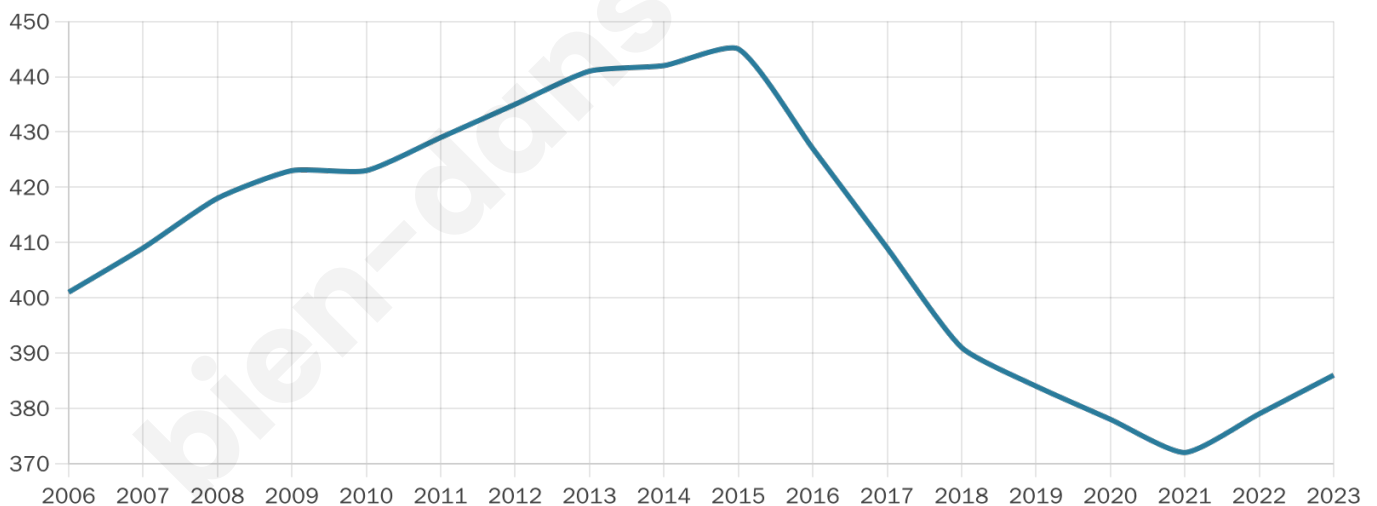

# Statistiques sur la population

Nombre d'habitants

**386**

Age moyen

**46 ans**

Pop active

**42.7%**

Taux chômage

**9.2%**

Pop densité

**55 h/km<sup>2</sup>**

Revenu moyen

**23 860 €/an**

## Evolution du nombre d'habitants

Sources : Institut national de la statistique et des études économiques (insee) selon Les dernières parutions officielles de 2024 portant sur les années 2020, 2021 et 2022.