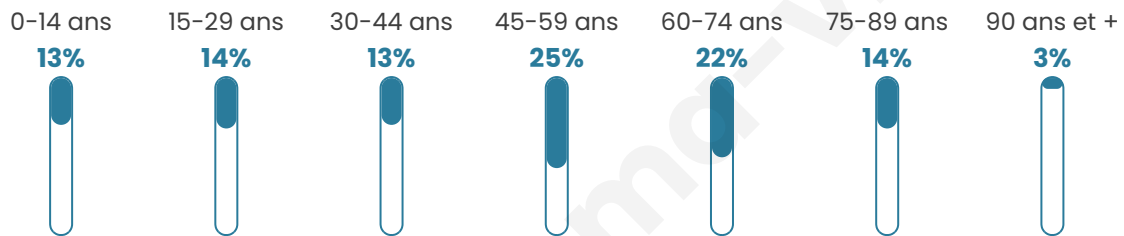

49 ans

Pop active

44.7%

Taux chômage

8.4%

Pop densité

18 h/km²

Revenu moyen

Tranche d'âge

Activité professionnelle

Niveau de diplôme

Composition des ménages

Profils électoraux

Premier tour

	Emmanuel MACRON	25.16 %
	Marine LE PEN	23.28 %
	Jean-Luc MÉLENCHON	16.22 %
	Jean LASSALLE	12.27 %
	Éric ZEMMOUR	7.90 %
	Anne HIDALGO	3.95 %
	Fabien ROUSSEL	2.91 %
	Valérie PÉCRESE	2.91 %
	Nicolas DUPONT-AIGNAN	2.08 %
	Yannick JADOT	1.46 %
	Philippe POUTOU	1.04 %
	Nathalie ARTHAUD	0.83 %