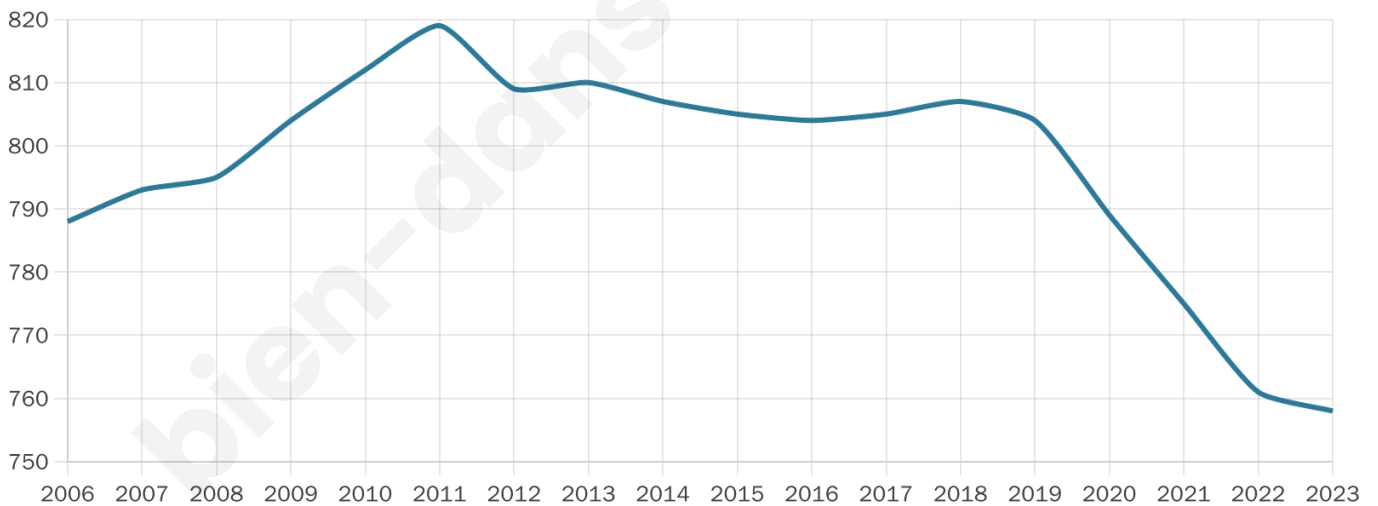

49 ans

Pop active

44.7%

Taux chômage

8.4%

Pop densité

18 h/km²

Revenu moyen

20 270 €/an

Evolution du nombre d'habitants

Sources : Institut national de la statistique et des études économiques (insee) selon Les dernières parutions officielles de 2024 portant sur les années 2020, 2021 et 2022.