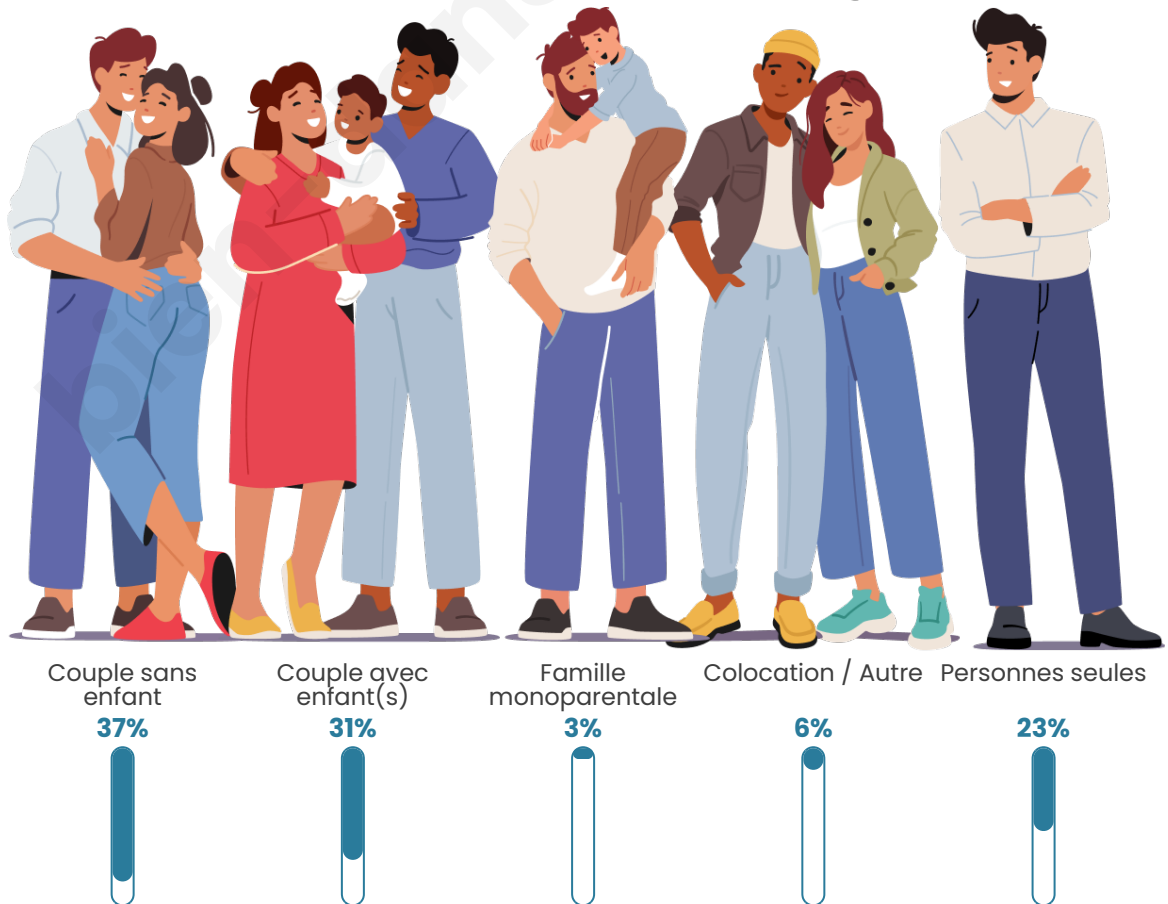

Tranche d'âge

Activité professionnelle

Niveau de diplôme

Composition des ménages

Profils électoraux

Premier tour

	Emmanuel MACRON	25.16 %
	Marine LE PEN	23.28 %
	Jean-Luc MÉLENCHON	16.22 %
	Jean LASSALLE	12.27 %
	Éric ZEMMOUR	7.90 %
	Anne HIDALGO	3.95 %
	Fabien ROUSSEL	2.91 %
	Valérie PÉCRESE	2.91 %
	Nicolas DUPONT-AIGNAN	2.08 %
	Yannick JADOT	1.46 %
	Philippe POUTOU	1.04 %
	Nathalie ARTHAUD	0.83 %