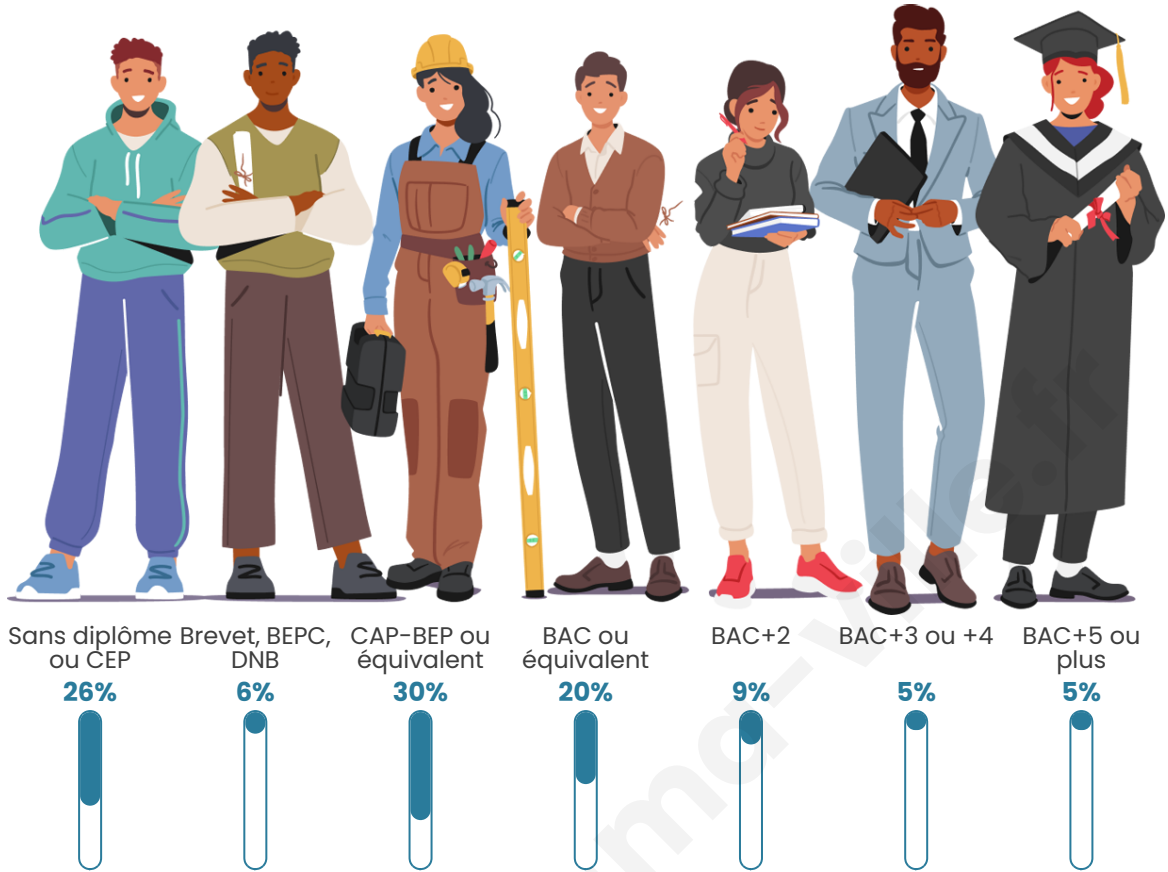

Tranche d'âge

Activité professionnelle

Niveau de diplôme

Composition des ménages

Profils électoraux

Premier tour

	Emmanuel MACRON	25.16 %
	Marine LE PEN	23.28 %
	Jean-Luc MÉLENCHON	16.22 %
	Jean LASSALLE	12.27 %
	Éric ZEMMOUR	7.90 %
	Anne HIDALGO	3.95 %
	Fabien ROUSSEL	2.91 %
	Valérie PÉCRESE	2.91 %
	Nicolas DUPONT-AIGNAN	2.08 %
	Yannick JADOT	1.46 %
	Philippe POUTOU	1.04 %
	Nathalie ARTHAUD	0.83 %