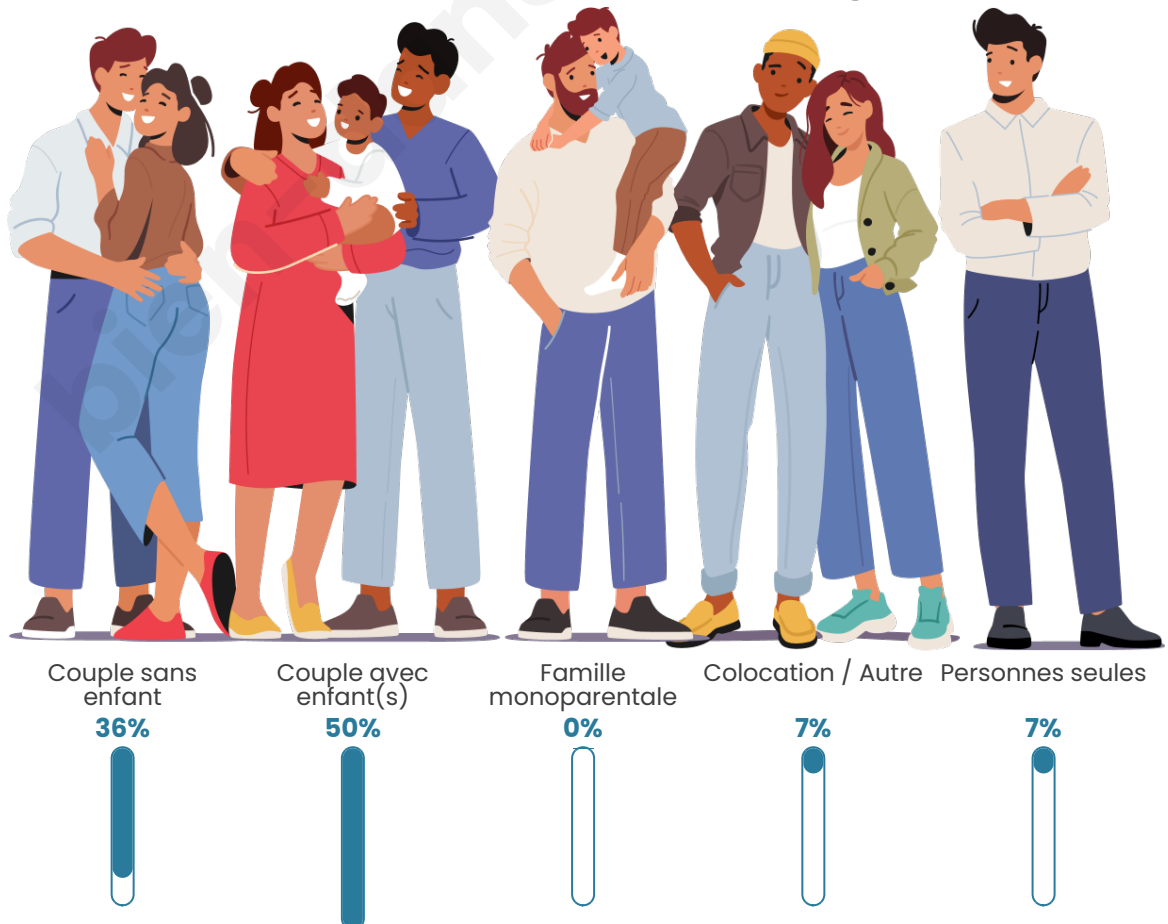

Tranche d'âge

Activité professionnelle

Niveau de diplôme

Composition des ménages

Profils électoraux

Premier tour

	Emmanuel MACRON	33.59 %
	Marine LE PEN	22.14 %
	Éric ZEMMOUR	12.21 %
	Nicolas DUPONT- AIGNAN	7.63 %
	Valérie PÉCRESE	6.87 %
	Jean LASSALLE	5.34 %
	Jean-Luc MÉLENCHON	5.34 %
	Yannick JADOT	5.34 %
	Anne HIDALGO	0.76 %
	Philippe POUTOU	0.76 %
	Nathalie ARTHAUD	0.00 %
	Fabien ROUSSEL	0.00 %