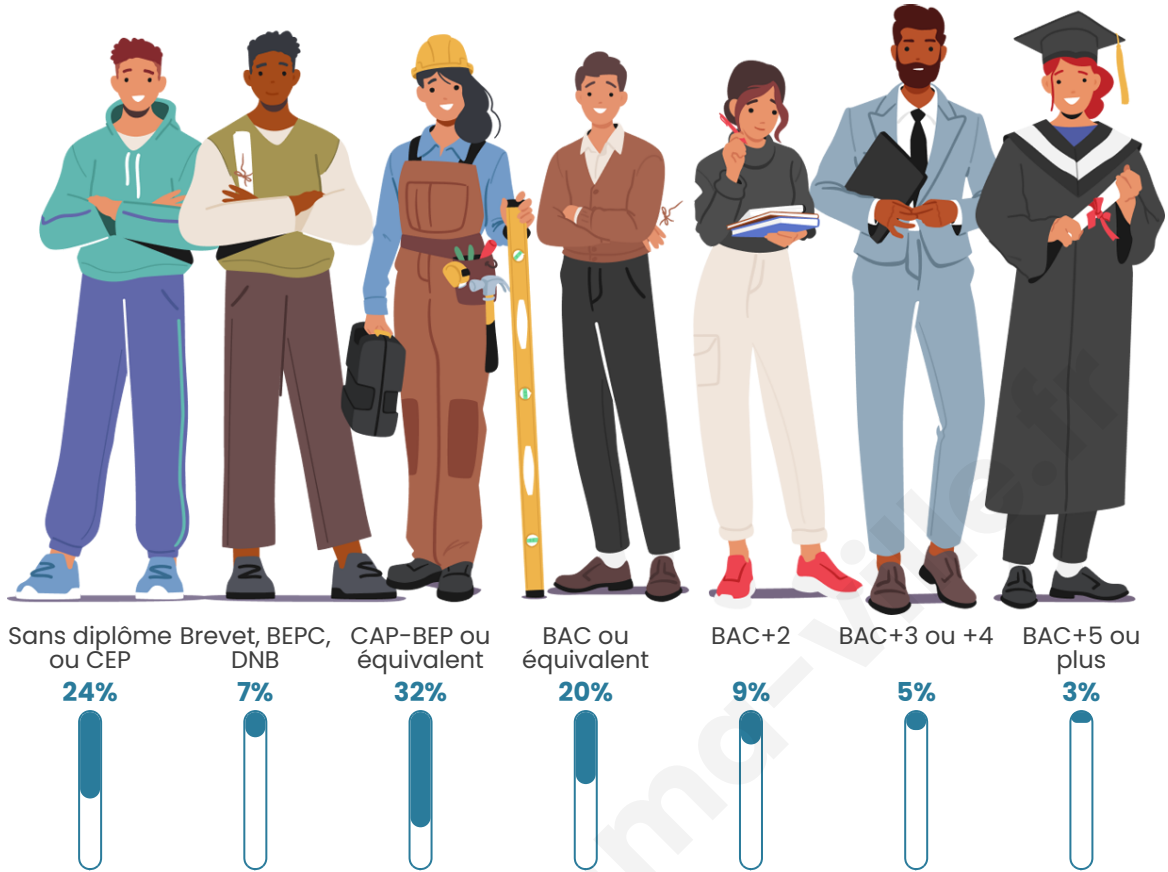

Statistiques sur la population

Nombre d'habitants

181

Age moyen

41 ans

Pop active

57.5%

Taux chômage

Tranche d'âge

Activité professionnelle

Niveau de diplôme

Composition des ménages

Profils électoraux

Premier tour

	Emmanuel MACRON	33.59 %
	Marine LE PEN	22.14 %
	Éric ZEMMOUR	12.21 %
	Nicolas DUPONT- AIGNAN	7.63 %
	Valérie PÉCRESE	6.87 %
	Jean LASSALLE	5.34 %
	Jean-Luc MÉLENCHON	5.34 %
	Yannick JADOT	5.34 %
	Anne HIDALGO	0.76 %
	Philippe POUTOU	0.76 %
	Nathalie ARTHAUD	0.00 %
	Fabien ROUSSEL	0.00 %