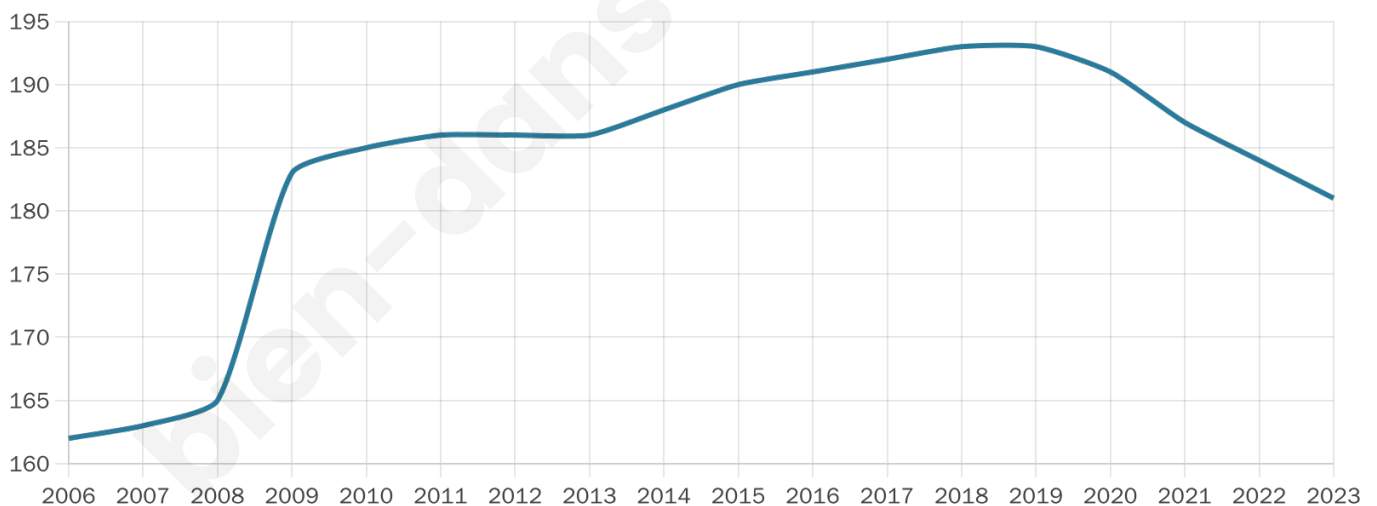

Statistiques sur la population

Nombre d'habitants

181

Age moyen

41 ans

Pop active

57.5%

Taux chômage

6.7%

Pop densité

30 h/km²

Revenu moyen

30 950 €/an

Evolution du nombre d'habitants

Sources : Institut national de la statistique et des études économiques (insee) selon Les dernières parutions officielles de 2024 portant sur les années 2020, 2021 et 2022.

Tranche d'âge

Activité professionnelle

Niveau de diplôme

Composition des ménages

Profils électoraux

Premier tour

	Emmanuel MACRON	33.59 %
	Marine LE PEN	22.14 %
	Éric ZEMMOUR	12.21 %
	Nicolas DUPONT- AIGNAN	7.63 %
	Valérie PÉCRESE	6.87 %
	Jean LASSALLE	5.34 %
	Jean-Luc MÉLENCHON	5.34 %
	Yannick JADOT	5.34 %
	Anne HIDALGO	0.76 %
	Philippe POUTOU	0.76 %
	Nathalie ARTHAUD	0.00 %
	Fabien ROUSSEL	0.00 %