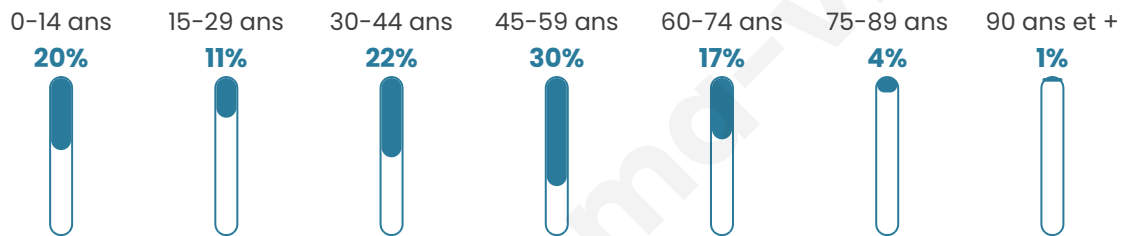

Statistiques sur la population

Nombre d'habitants

181

Age moyen

41 ans

Pop active

57.5%

Taux chômage

6.7%

Pop densité

30 h/km²

Revenu moyen

30 950 €/an

Evolution du nombre d'habitants

Sources : Institut national de la statistique et des études économiques (insee) selon Les dernières parutions officielles de 2024 portant sur les années 2020, 2021 et 2022.

Tranche d'âge

Activité professionnelle

Niveau de diplôme

Composition des ménages

Profils électoraux

Premier tour

	Emmanuel MACRON	33.59 %
	Marine LE PEN	22.14 %
	Éric ZEMMOUR	12.21 %
	Nicolas DUPONT- AIGNAN	7.63 %
	Valérie PÉCRESE	6.87 %
	Jean LASSALLE	5.34 %
	Jean-Luc MÉLENCHON	5.34 %
	Yannick JADOT	5.34 %
	Anne HIDALGO	0.76 %
	Philippe POUTOU	0.76 %
	Nathalie ARTHAUD	0.00 %
	Fabien ROUSSEL	0.00 %

160 inscrits

Participation : 84.37%

Votes blancs : 1.48%

Votes nuls : 1.48%

Second tour

	Emmanuel MACRON	59,06 %
	Marine LE PEN	40,94 %

160 inscrits

Participation : 87.5%