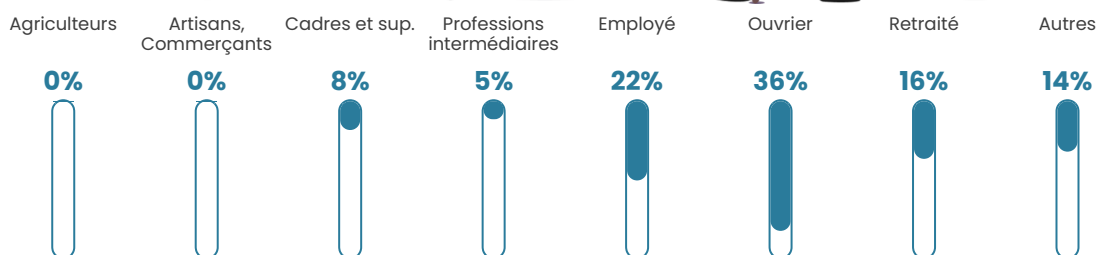

6.7%

Pop densité

30 h/km²

Revenu moyen

30 950 €/an

Evolution du nombre d'habitants

Sources : Institut national de la statistique et des études économiques (insee) selon Les dernières parutions officielles de 2024 portant sur les années 2020, 2021 et 2022.

Tranche d'âge

Activité professionnelle

Niveau de diplôme

Composition des ménages

Profils électoraux

Premier tour

	Emmanuel MACRON	33.59 %
	Marine LE PEN	22.14 %
	Éric ZEMMOUR	12.21 %
	Nicolas DUPONT- AIGNAN	7.63 %
	Valérie PÉCRESE	6.87 %
	Jean LASSALLE	5.34 %
	Jean-Luc MÉLENCHON	5.34 %
	Yannick JADOT	5.34 %
	Anne HIDALGO	0.76 %
	Philippe POUTOU	0.76 %
	Nathalie ARTHAUD	0.00 %
	Fabien ROUSSEL	0.00 %