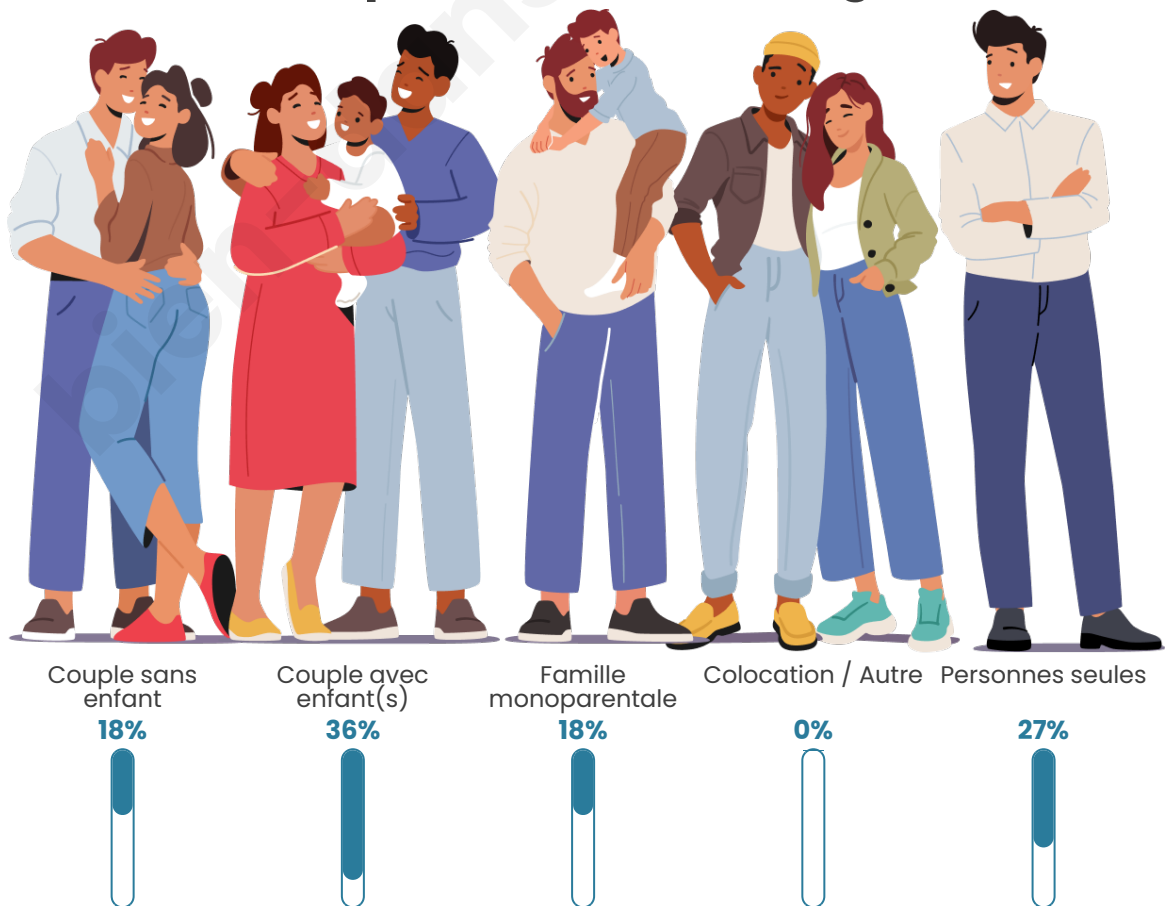

Tranche d'âge

Activité professionnelle

Niveau de diplôme

Composition des ménages

Profils électoraux

Premier tour

	Marine LE PEN	26.42 %
	Emmanuel MACRON	18.87 %
	Jean-Luc MÉLENCHON	16.98 %
	Jean LASSALLE	11.32 %
	Yannick JADOT	7.55 %
	Philippe POUTOU	7.55 %
	Valérie PÉCRESE	3.77 %
	Fabien ROUSSEL	1.89 %
	Éric ZEMMOUR	1.89 %
	Anne HIDALGO	1.89 %
	Nicolas DUPONT- AIGNAN	1.89 %
	Nathalie ARTHAUD	0.00 %