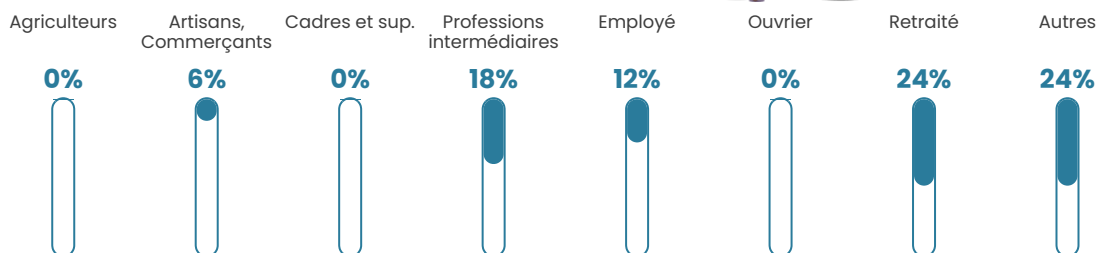

54 ans

Pop active

40.2%

Taux chômage

12.8%

Pop densité

12 h/km²

Revenu moyen

NC

Evolution du nombre d'habitants

Sources : Institut national de la statistique et des études économiques (insee) selon Les dernières parutions officielles de 2024 portant sur les années 2020, 2021 et 2022.

Tranche d'âge

Activité professionnelle

Niveau de diplôme

Composition des ménages

Profils électoraux

Premier tour

	Marine LE PEN	26.42 %
	Emmanuel MACRON	18.87 %
	Jean-Luc MÉLENCHON	16.98 %
	Jean LASSALLE	11.32 %
	Yannick JADOT	7.55 %
	Philippe POUTOU	7.55 %
	Valérie PÉCRESE	3.77 %
	Fabien ROUSSEL	1.89 %
	Éric ZEMMOUR	1.89 %
	Anne HIDALGO	1.89 %
	Nicolas DUPONT- AIGNAN	1.89 %
	Nathalie ARTHAUD	0.00 %