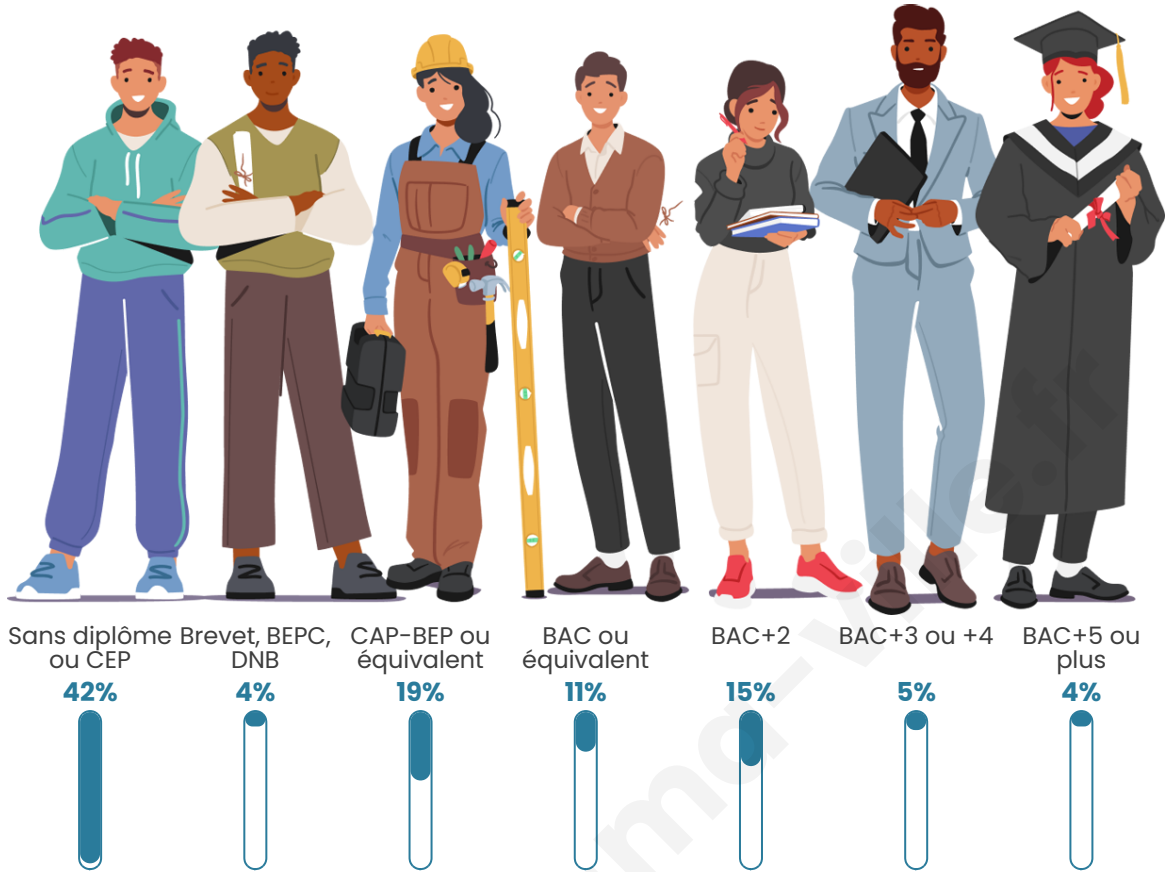

Tranche d'âge

Activité professionnelle

Niveau de diplôme

Composition des ménages

Profils électoraux

Premier tour

	Marine LE PEN	26.42 %
	Emmanuel MACRON	18.87 %
	Jean-Luc MÉLENCHON	16.98 %
	Jean LASSALLE	11.32 %
	Yannick JADOT	7.55 %
	Philippe POUTOU	7.55 %
	Valérie PÉCRESE	3.77 %
	Fabien ROUSSEL	1.89 %
	Éric ZEMMOUR	1.89 %
	Anne HIDALGO	1.89 %
	Nicolas DUPONT- AIGNAN	1.89 %
	Nathalie ARTHAUD	0.00 %