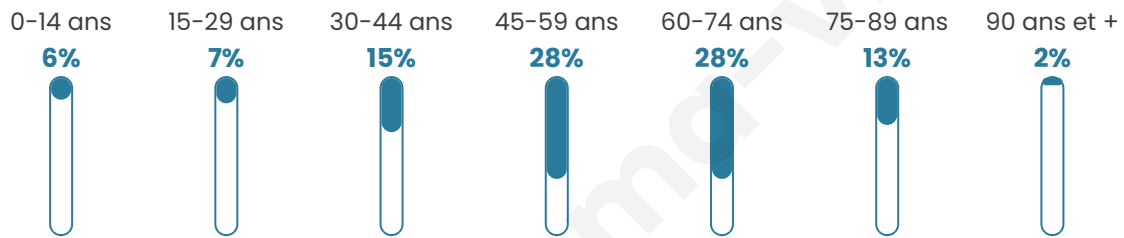

54 ans

Pop active

40.2%

Taux chômage

12.8%

Pop densité

12 h/km²

Revenu moyen

NC

Evolution du nombre d'habitants

Sources : Institut national de la statistique et des études économiques (insee) selon Les dernières parutions officielles de 2024 portant sur les années 2020, 2021 et 2022.

Tranche d'âge

Activité professionnelle

Niveau de diplôme

Composition des ménages

Profils électoraux

Premier tour

	Marine LE PEN	26.42 %
	Emmanuel MACRON	18.87 %
	Jean-Luc MÉLENCHON	16.98 %
	Jean LASSALLE	11.32 %
	Yannick JADOT	7.55 %
	Philippe POUTOU	7.55 %
	Valérie PÉCRESE	3.77 %
	Fabien ROUSSEL	1.89 %
	Éric ZEMMOUR	1.89 %
	Anne HIDALGO	1.89 %
	Nicolas DUPONT- AIGNAN	1.89 %
	Nathalie ARTHAUD	0.00 %