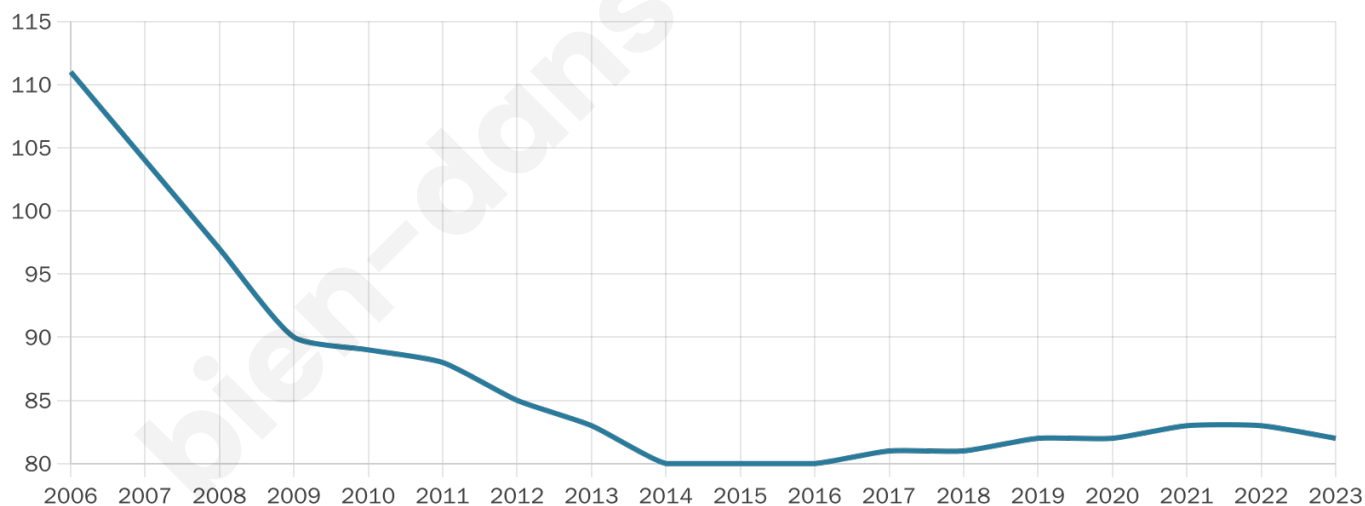

54 ans

Pop active

40.2%

Taux chômage

12.8%

Pop densité

12 h/km²

Revenu moyen

NC

Evolution du nombre d'habitants

Sources : Institut national de la statistique et des études économiques (insee) selon Les dernières parutions officielles de 2024 portant sur les années 2020, 2021 et 2022.