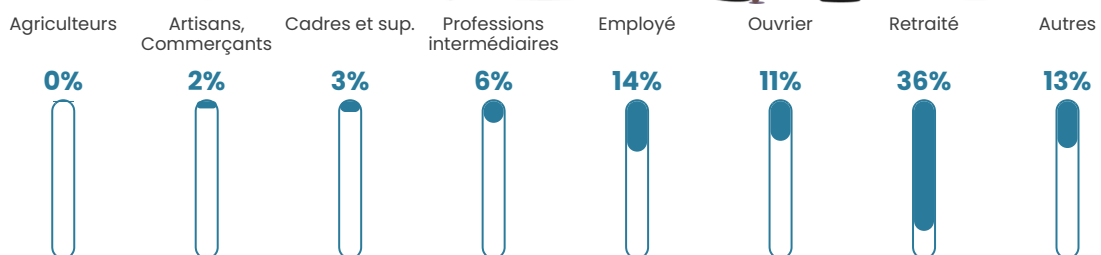

Revenu moyen

19 510 €/an

Evolution du nombre d'habitants

Sources : Institut national de la statistique et des études économiques (insee) selon Les dernières parutions officielles de 2024 portant sur les années 2020, 2021 et 2022.

Tranche d'âge

Activité professionnelle

Niveau de diplôme

Composition des ménages

Profils électoraux

Premier tour

	Marine LE PEN	30.59 %
	Emmanuel MACRON	28.34 %
	Jean-Luc MÉLENCHON	15.29 %
	Valérie PÉCRESSE	8.37 %
	Éric ZEMMOUR	4.58 %
	Nicolas DUPONT-AIGNAN	2.82 %
	Yannick JADOT	2.78 %
	Jean LASSALLE	2.60 %
	Fabien ROUSSEL	2.16 %
	Nathalie ARTHAUD	0.93 %
	Anne HIDALGO	0.88 %
	Philippe POUTOU	0.66 %