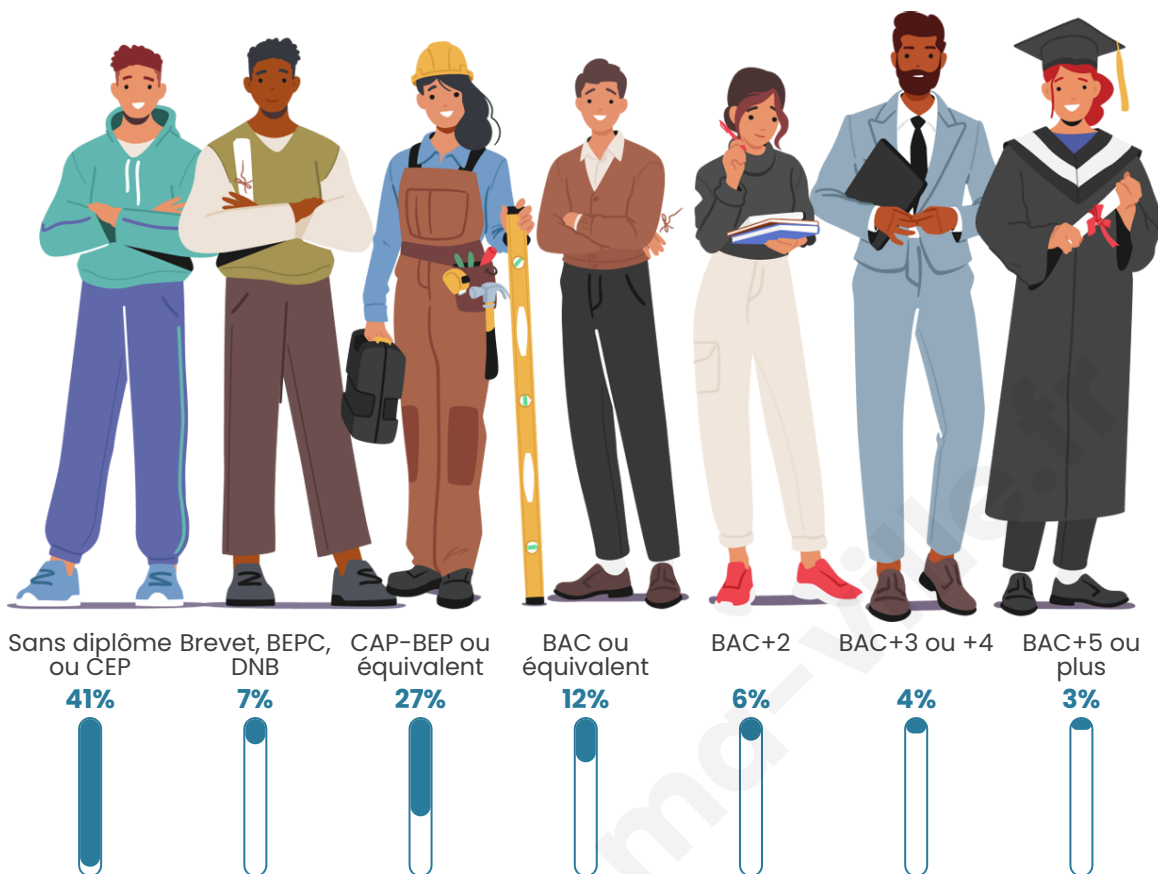

Age moyen

47 ans

Pop active

37.8%

Taux chômage

13.4%

Pop densité

999 h/km²

Tranche d'âge

Activité professionnelle

Niveau de diplôme

Composition des ménages

Profils électoraux

Premier tour

	Marine LE PEN	30.59 %
	Emmanuel MACRON	28.34 %
	Jean-Luc MÉLENCHON	15.29 %
	Valérie PÉCRESSE	8.37 %
	Éric ZEMMOUR	4.58 %
	Nicolas DUPONT-AIGNAN	2.82 %
	Yannick JADOT	2.78 %
	Jean LASSALLE	2.60 %
	Fabien ROUSSEL	2.16 %
	Nathalie ARTHAUD	0.93 %
	Anne HIDALGO	0.88 %
	Philippe POUTOU	0.66 %