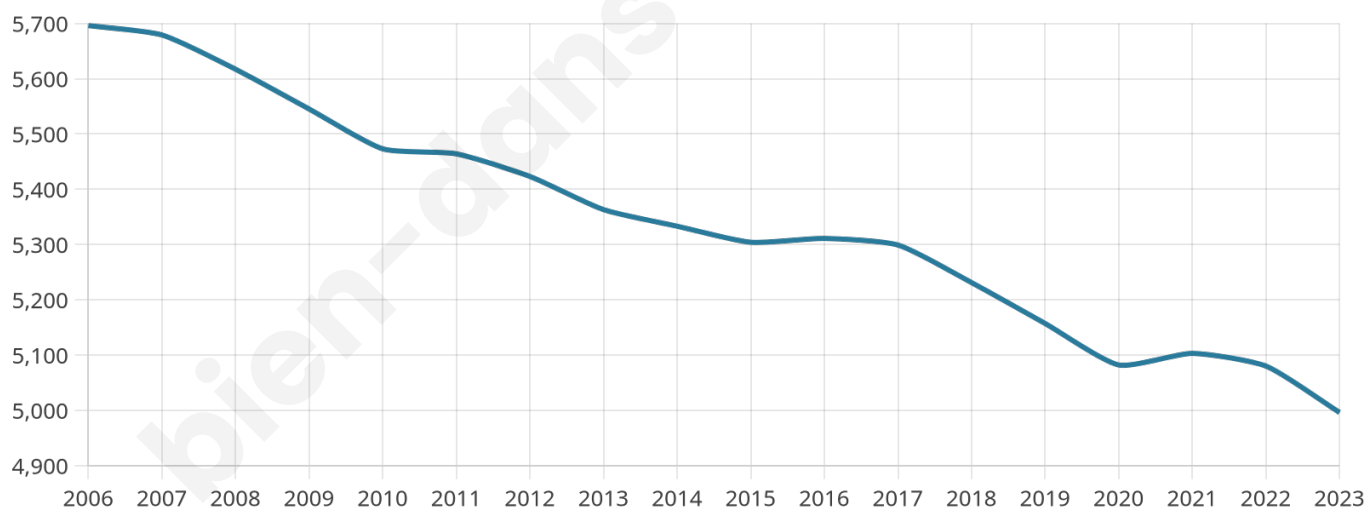

Age moyen

47 ans

Pop active

37.8%

Taux chômage

13.4%

Pop densité

999 h/km²

Revenu moyen

19 510 €/an

Evolution du nombre d'habitants

Sources : Institut national de la statistique et des études économiques (insee) selon Les dernières parutions officielles de 2024 portant sur les années 2020, 2021 et 2022.