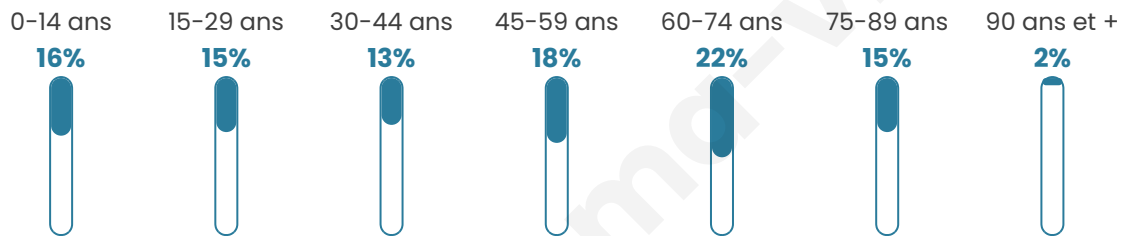

Age moyen

47 ans

Pop active

37.8%

Taux chômage

13.4%

Pop densité

999 h/km²

Revenu moyen

19 510 €/an

Evolution du nombre d'habitants

Sources : Institut national de la statistique et des études économiques (insee) selon Les dernières parutions officielles de 2024 portant sur les années 2020, 2021 et 2022.

Tranche d'âge

Activité professionnelle

Niveau de diplôme

Composition des ménages

Profils électoraux

Premier tour

	Marine LE PEN	30.59 %
	Emmanuel MACRON	28.34 %
	Jean-Luc MÉLENCHON	15.29 %
	Valérie PÉCRESSE	8.37 %
	Éric ZEMMOUR	4.58 %
	Nicolas DUPONT-AIGNAN	2.82 %
	Yannick JADOT	2.78 %
	Jean LASSALLE	2.60 %
	Fabien ROUSSEL	2.16 %
	Nathalie ARTHAUD	0.93 %
	Anne HIDALGO	0.88 %
	Philippe POUTOU	0.66 %