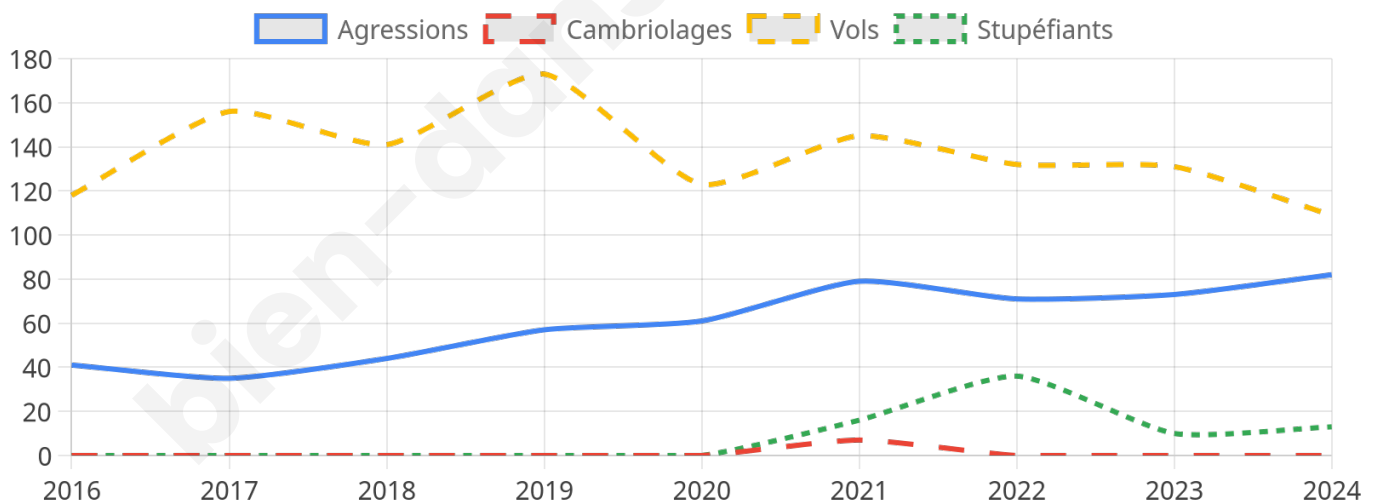

3 458 inscrits

Participation : 67.7%

Votes blancs : 1.96%

Votes nuls : 1.11%

Second tour

	Emmanuel MACRON	53,04 %
	Marine LE PEN	46,96 %

3 456 inscrits

Participation : 69.73%

Votes blancs : 5.27%

Votes nuls : 2.66%

Sécurité

Agressions physiques / sexuelles

82

Cambriolages

0

Vols / dégradations

109

Stupéfiants

13

Evolution du nombre d'infractions

Pour comparer

(en proportion du nombre d'habitants)

Sources : Bases statistiques communale, départementale et régionale de la délinquance enregistrée par la police et la gendarmerie nationales selon les dernières parutions officielles de 2025 portant sur l'année 2024 ([data.gouv](https://data.gouv.fr)).