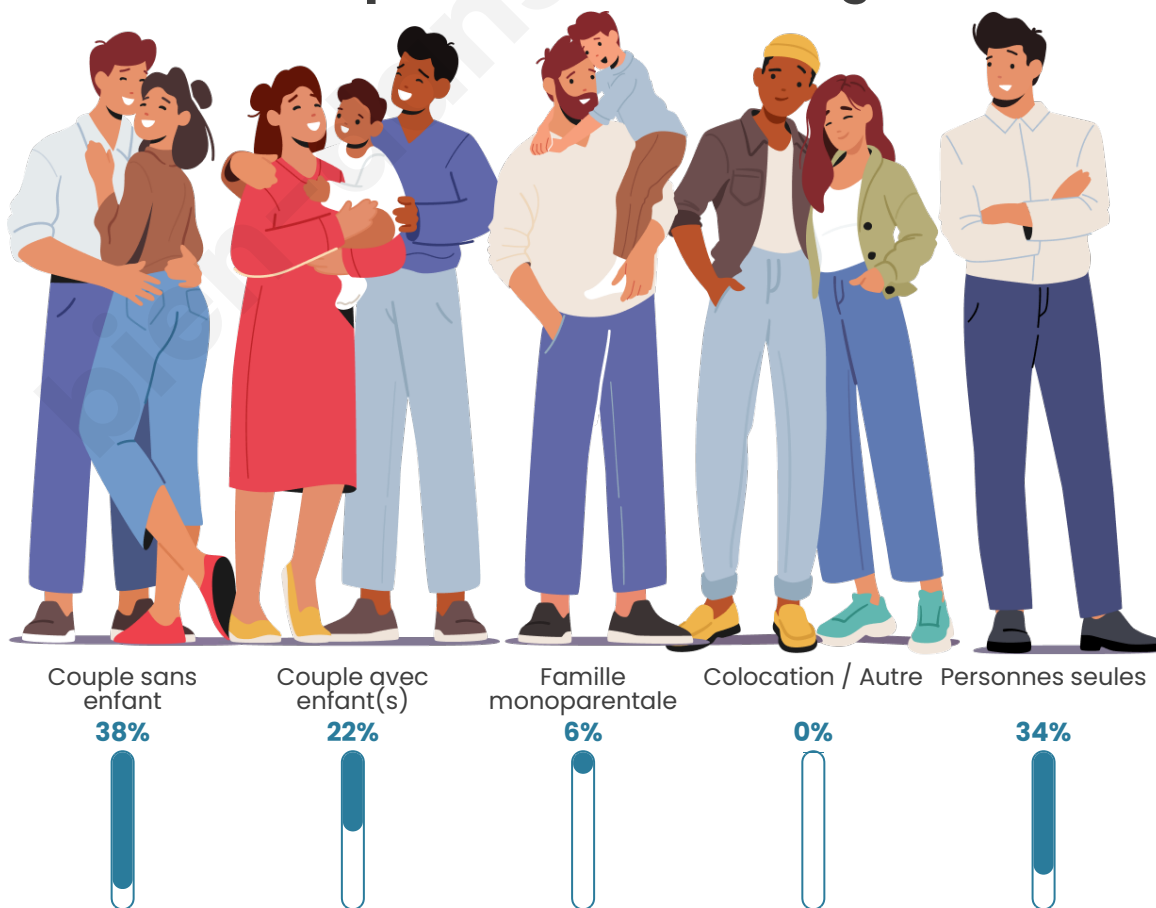

Tranche d'âge

Activité professionnelle

Niveau de diplôme

Composition des ménages

Profils électoraux

Premier tour

	Marine LE PEN	30.59 %
	Emmanuel MACRON	28.34 %
	Jean-Luc MÉLENCHON	15.29 %
	Valérie PÉCRESSE	8.37 %
	Éric ZEMMOUR	4.58 %
	Nicolas DUPONT-AIGNAN	2.82 %
	Yannick JADOT	2.78 %
	Jean LASSALLE	2.60 %
	Fabien ROUSSEL	2.16 %
	Nathalie ARTHAUD	0.93 %
	Anne HIDALGO	0.88 %
	Philippe POUTOU	0.66 %