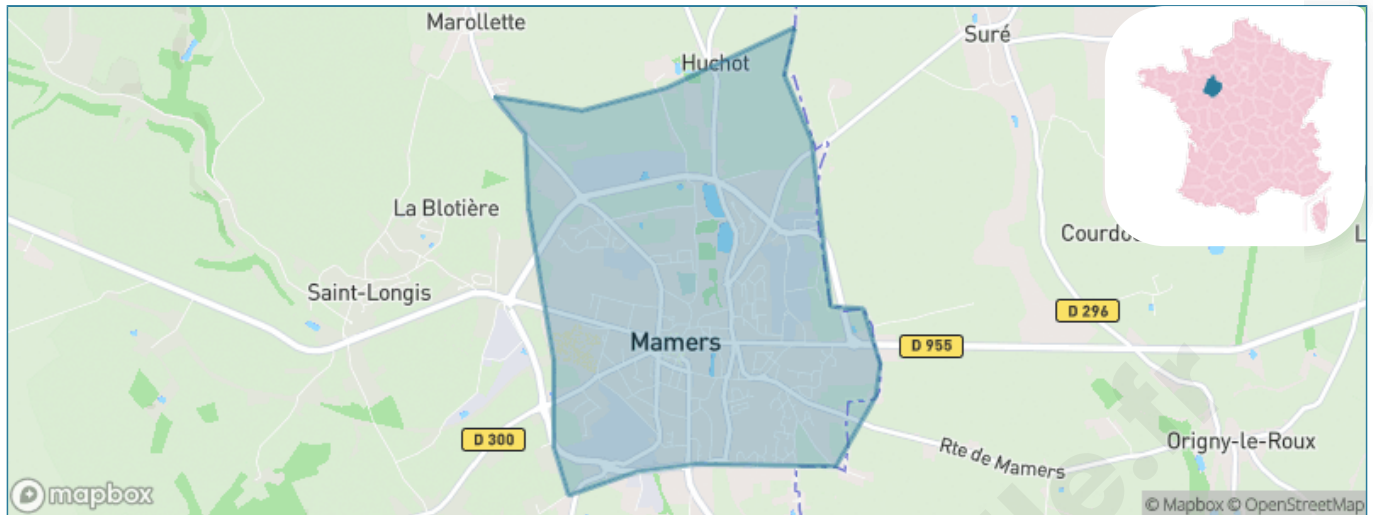

Version web

Ville de Mamers

Présenté par

BIEN dans
ma **VILLE** 

Sommaire

Situation géographique	3
Statistiques sur la population	4
Evolution du nombre d'habitants	4
Tranche d'âge	5
0-14 ans	5
15-29 ans	5
30-44 ans	5
45-59 ans	5
60-74 ans	5
75-89 ans	5
90 ans et +	5
Activité professionnelle	5
Agriculteurs	5
Artisans, Commerçants	5
Cadres et sup.	5
Professions intermédiaires	5
Employé	5
Ouvrier	5
Retraité	5
Autres	5
Niveau de diplôme	6
Sans diplôme ou CEP	6
Brevet, BEPC, DNB	6
CAP-BEP ou équivalent	6
BAC ou équivalent	6
BAC+2	6
BAC+3 ou +4	6
BAC+5 ou plus	6
Composition des ménages	6
Couple sans enfant	6
Couple avec enfant(s)	6
Famille monoparentale	6
Colocation / Autre	6
Personnes seules	6
Profil électoraux	7
Premier tour	7
Sécurité	8
Evolution du nombre d'infractions	8
Pour comparer	9
Services à la population	10
Commerce	10
Éducation	10
Villes autour de Mamers	11
Avis sur la ville de Mamers	12
Moyenne par critère	12
Villes autour de Mamers	12
Répartition des avis par note	12
Répartition des avis par note	12

Situation géographique

i Informations clés

- **Région** : Pays de la Loire
- **Département** : Sarthe
- **Code postal** : 72600
- **Superficie** : 5 km²

Statistiques sur la population

Nombre d'habitants

4 996