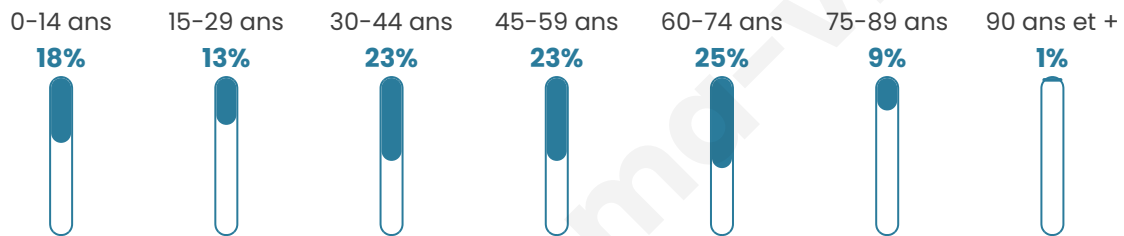

Nombre d'habitants

178

Age moyen

44 ans

Pop active

51.7%

Taux chômage

5.1%

Pop densité

18 h/km²

Revenu moyen

22 820 €/an

Evolution du nombre d'habitants

Sources : Institut national de la statistique et des études économiques (insee) selon Les dernières parutions officielles de 2024 portant sur les années 2020, 2021 et 2022.

Tranche d'âge

Activité professionnelle

Niveau de diplôme

Composition des ménages

Profils électoraux

Premier tour

	Marine LE PEN	43.22 %
	Emmanuel MACRON	22.03 %
	Jean-Luc MÉLENCHON	9.32 %
	Jean LASSALLE	7.63 %
	Éric ZEMMOUR	5.93 %
	Nathalie ARTHAUD	2.54 %
	Valérie PÉCRESSE	2.54 %
	Nicolas DUPONT-AIGNAN	2.54 %
	Fabien ROUSSEL	1.69 %
	Yannick JADOT	1.69 %
	Anne HIDALGO	0.85 %
	Philippe POUTOU	0.00 %

154 inscrits

Participation : 77.92%

Votes blancs : 0.00%

Votes nuls : 1.67%

Second tour

	Emmanuel MACRON	33,04 %
	Marine LE PEN	66,96 %

154 inscrits

Participation : 82.47%