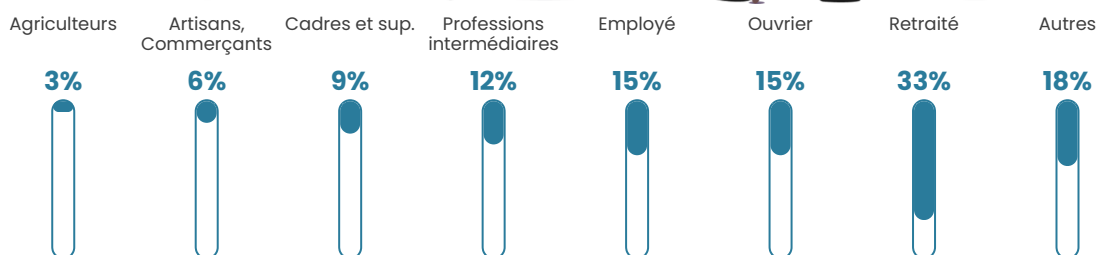

Nombre d'habitants

178

Age moyen

44 ans

Pop active

51.7%

Taux chômage

5.1%

Pop densité

18 h/km²

Revenu moyen

22 820 €/an

Evolution du nombre d'habitants

Sources : Institut national de la statistique et des études économiques (insee) selon Les dernières parutions officielles de 2024 portant sur les années 2020, 2021 et 2022.

Tranche d'âge

Activité professionnelle

Niveau de diplôme

Composition des ménages

Profils électoraux

Premier tour

	Marine LE PEN	43.22 %
	Emmanuel MACRON	22.03 %
	Jean-Luc MÉLENCHON	9.32 %
	Jean LASSALLE	7.63 %
	Éric ZEMMOUR	5.93 %
	Nathalie ARTHAUD	2.54 %
	Valérie PÉCRESSE	2.54 %
	Nicolas DUPONT-AIGNAN	2.54 %
	Fabien ROUSSEL	1.69 %
	Yannick JADOT	1.69 %
	Anne HIDALGO	0.85 %
	Philippe POUTOU	0.00 %