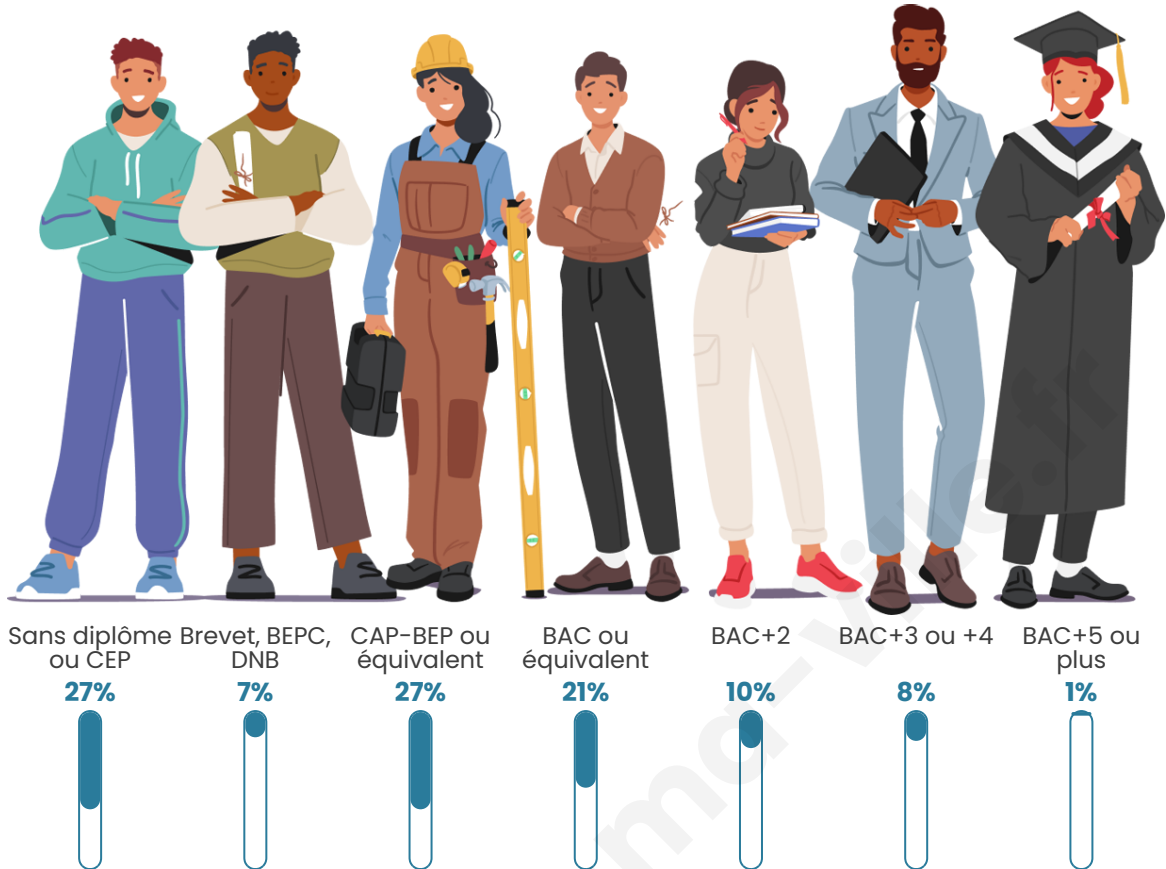

Nombre d'habitants

178

Age moyen

44 ans

Pop active

51.7%

Taux chômage

5.1%

Pop densité

18 h/km²

Revenu moyen

22 820 €/an

Evolution du nombre d'habitants

Sources : Institut national de la statistique et des études économiques (insee) selon Les dernières parutions officielles de 2024 portant sur les années 2020, 2021 et 2022.

Tranche d'âge

Activité professionnelle

Niveau de diplôme

Composition des ménages

Profils électoraux

Premier tour

	Marine LE PEN	43.22 %
	Emmanuel MACRON	22.03 %
	Jean-Luc MÉLENCHON	9.32 %
	Jean LASSALLE	7.63 %
	Éric ZEMMOUR	5.93 %
	Nathalie ARTHAUD	2.54 %
	Valérie PÉCRESSE	2.54 %
	Nicolas DUPONT-AIGNAN	2.54 %
	Fabien ROUSSEL	1.69 %
	Yannick JADOT	1.69 %
	Anne HIDALGO	0.85 %
	Philippe POUTOU	0.00 %