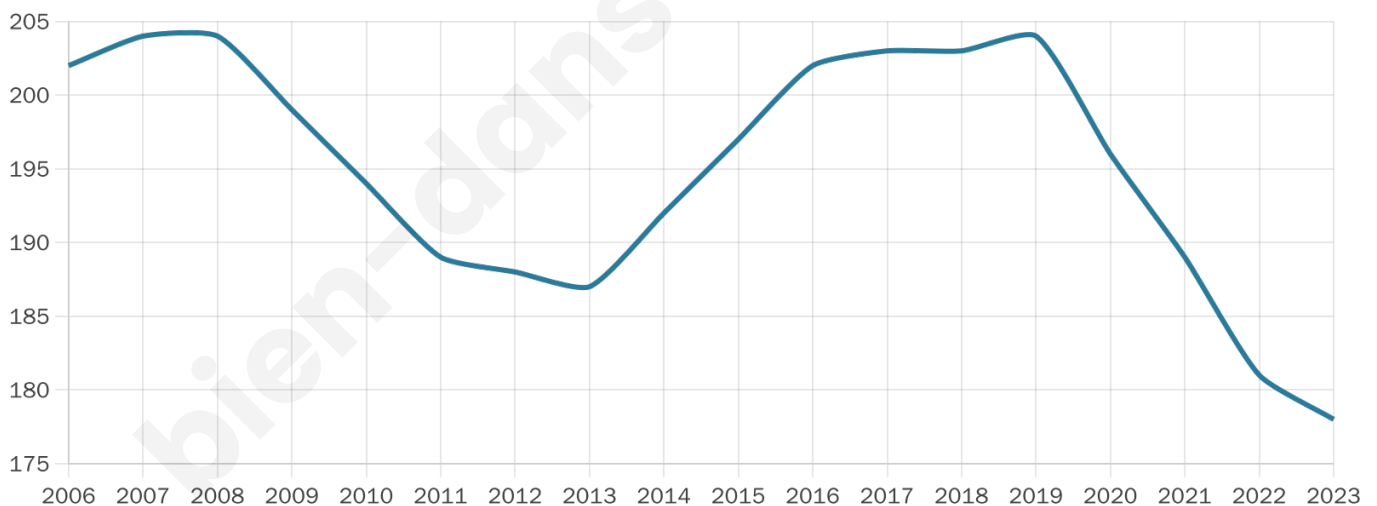

Nombre d'habitants

178

Age moyen

44 ans

Pop active

51.7%

Taux chômage

5.1%

Pop densité

18 h/km²

Revenu moyen

22 820 €/an

Evolution du nombre d'habitants

Sources : Institut national de la statistique et des études économiques (insee) selon Les dernières parutions officielles de 2024 portant sur les années 2020, 2021 et 2022.

Tranche d'âge

Activité professionnelle

Niveau de diplôme

Composition des ménages

Profils électoraux

Premier tour

	Marine LE PEN	43.22 %
	Emmanuel MACRON	22.03 %
	Jean-Luc MÉLENCHON	9.32 %
	Jean LASSALLE	7.63 %
	Éric ZEMMOUR	5.93 %
	Nathalie ARTHAUD	2.54 %
	Valérie PÉCRESSE	2.54 %
	Nicolas DUPONT-AIGNAN	2.54 %
	Fabien ROUSSEL	1.69 %
	Yannick JADOT	1.69 %
	Anne HIDALGO	0.85 %
	Philippe POUTOU	0.00 %