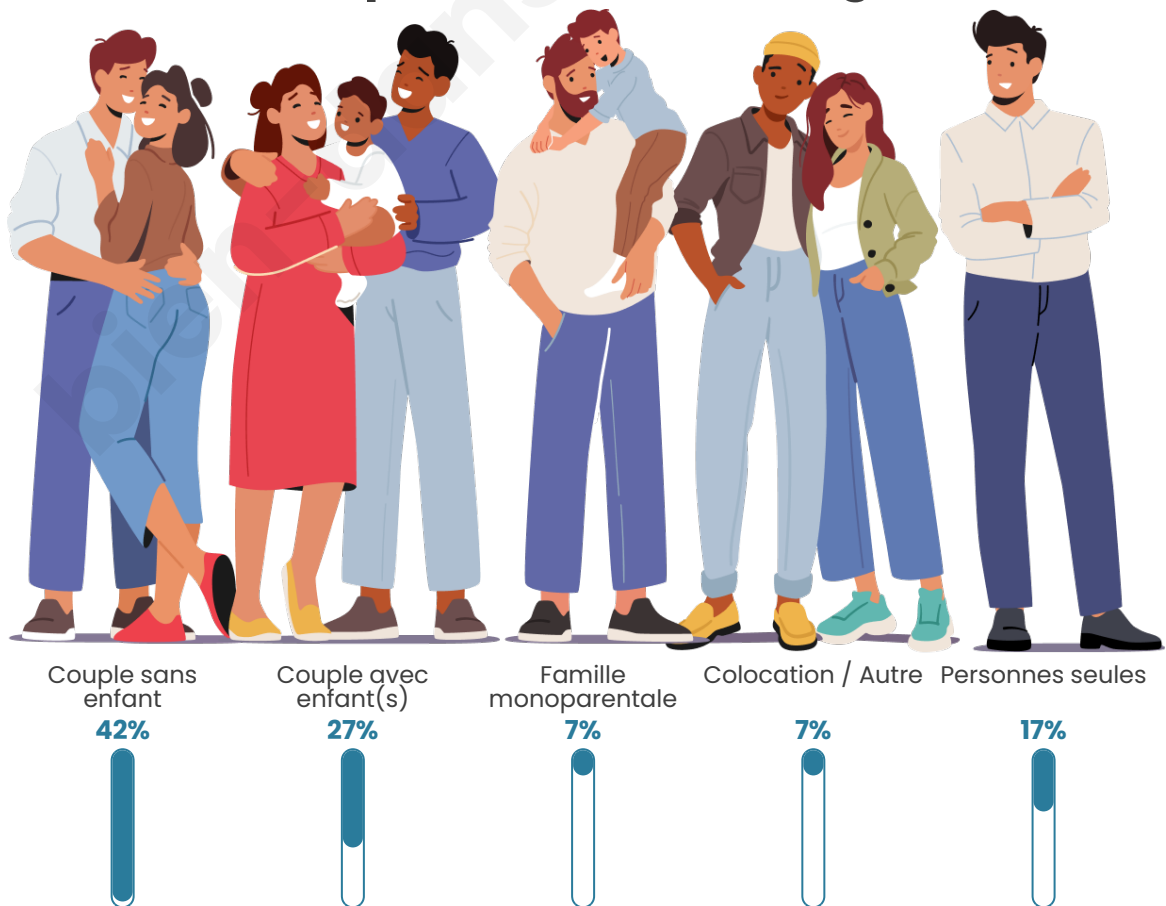

Nombre d'habitants

178

Age moyen

44 ans

Pop active

51.7%

Taux chômage

5.1%

Tranche d'âge

Activité professionnelle

Niveau de diplôme

Composition des ménages

Profils électoraux

Premier tour

	Marine LE PEN	43.22 %
	Emmanuel MACRON	22.03 %
	Jean-Luc MÉLENCHON	9.32 %
	Jean LASSALLE	7.63 %
	Éric ZEMMOUR	5.93 %
	Nathalie ARTHAUD	2.54 %
	Valérie PÉCRESSE	2.54 %
	Nicolas DUPONT-AIGNAN	2.54 %
	Fabien ROUSSEL	1.69 %
	Yannick JADOT	1.69 %
	Anne HIDALGO	0.85 %
	Philippe POUTOU	0.00 %