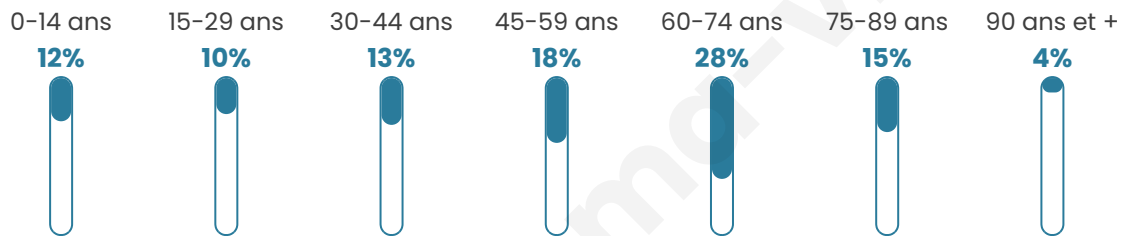

Version web

Ville de Le Malzieu-Ville

Présenté par

BIEN dans
ma **VILLE** 

Sommaire

Situation géographique	3
Statistiques sur la population	4
Evolution du nombre d'habitants	4
Tranche d'âge	5
0-14 ans	5
15-29 ans	5
30-44 ans	5
45-59 ans	5
60-74 ans	5
75-89 ans	5
90 ans et +	5
Activité professionnelle	5
Agriculteurs	5
Artisans, Commerçants	5
Cadres et sup.	5
Professions intermédiaires	5
Employé	5
Ouvrier	5
Retraité	5
Autres	5
Niveau de diplôme	6
Sans diplôme ou CEP	6
Brevet, BEPC, DNB	6
CAP-BEP ou équivalent	6
BAC ou équivalent	6
BAC+2	6
BAC+3 ou +4	6
BAC+5 ou plus	6
Composition des ménages	6
Couple sans enfant	6
Couple avec enfant(s)	6
Famille monoparentale	6
Colocation / Autre	6
Personnes seules	6
Profils électoraux	7
Premier tour	7
Sécurité	8
Evolution du nombre d'infractions	8
Pour comparer	9
Services à la population	10
Commerce	10
Éducation	10
Villes autour de Le Malzieu-Ville	12

52 ans

Pop active

36.4%

Taux chômage

6%

Pop densité

106 h/km²

Revenu moyen

Tranche d'âge

Activité professionnelle

Niveau de diplôme

Composition des ménages

Profils électoraux

Premier tour

	Emmanuel MACRON	31.67 %
	Marine LE PEN	22.08 %
	Valérie PÉCRESE	10.21 %
	Jean-Luc MÉLENCHON	9.79 %
	Jean LASSALLE	8.75 %
	Éric ZEMMOUR	6.88 %
	Yannick JADOT	3.96 %
	Fabien ROUSSEL	2.29 %
	Anne HIDALGO	2.08 %
	Nicolas DUPONT- AIGNAN	1.04 %
	Nathalie ARTHAUD	0.63 %
	Philippe POUTOU	0.63 %