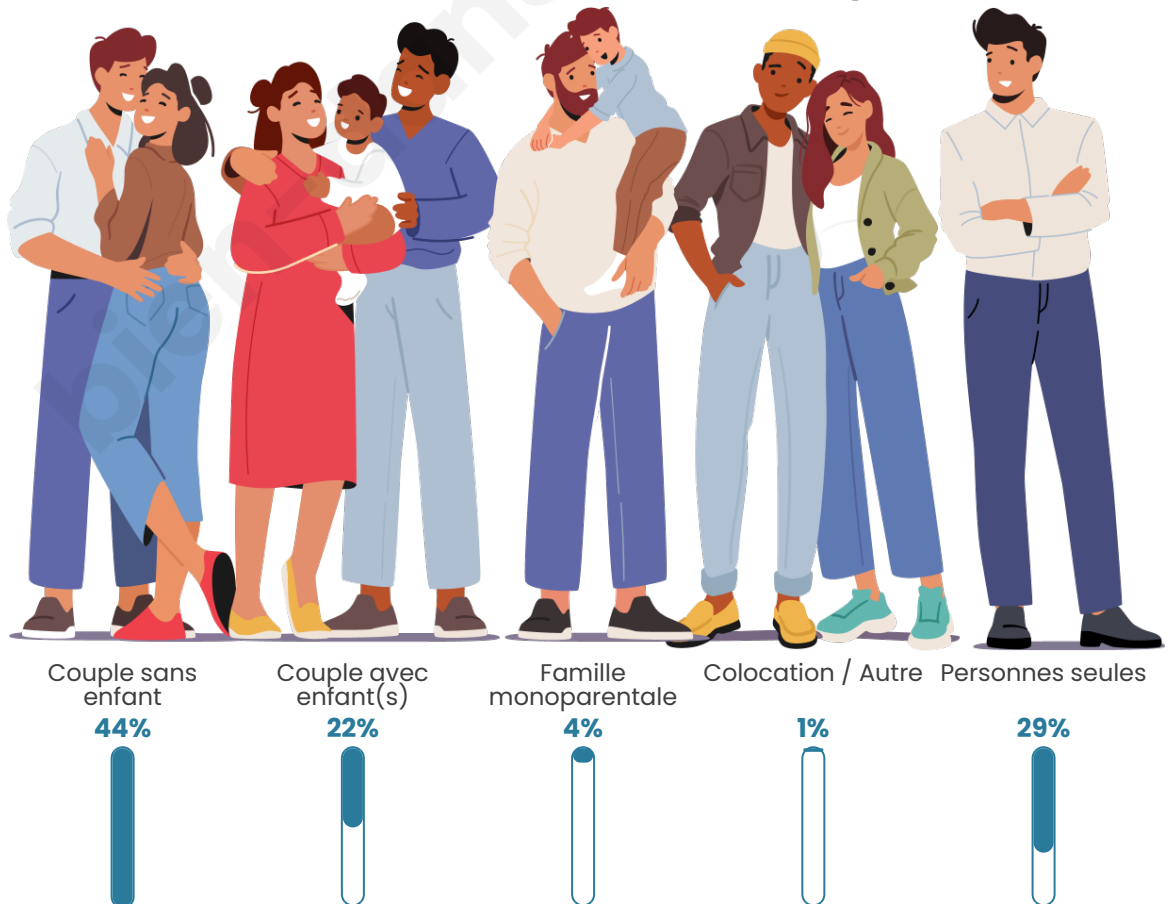

Tranche d'âge

Activité professionnelle

Niveau de diplôme

Composition des ménages

Profils électoraux

Premier tour

	Emmanuel MACRON	31.67 %
	Marine LE PEN	22.08 %
	Valérie PÉCRESE	10.21 %
	Jean-Luc MÉLENCHON	9.79 %
	Jean LASSALLE	8.75 %
	Éric ZEMMOUR	6.88 %
	Yannick JADOT	3.96 %
	Fabien ROUSSEL	2.29 %
	Anne HIDALGO	2.08 %
	Nicolas DUPONT- AIGNAN	1.04 %
	Nathalie ARTHAUD	0.63 %
	Philippe POUTOU	0.63 %

599 inscrits

Participation : 81.8%
Votes blancs : 0.82%
Votes nuls : 1.22%

Second tour

	Emmanuel MACRON	60 %
	Marine LE PEN	40 %

599 inscrits

Participation : 83.64%
Votes blancs : 1.4%
Votes nuls : 9.78%

Sécurité