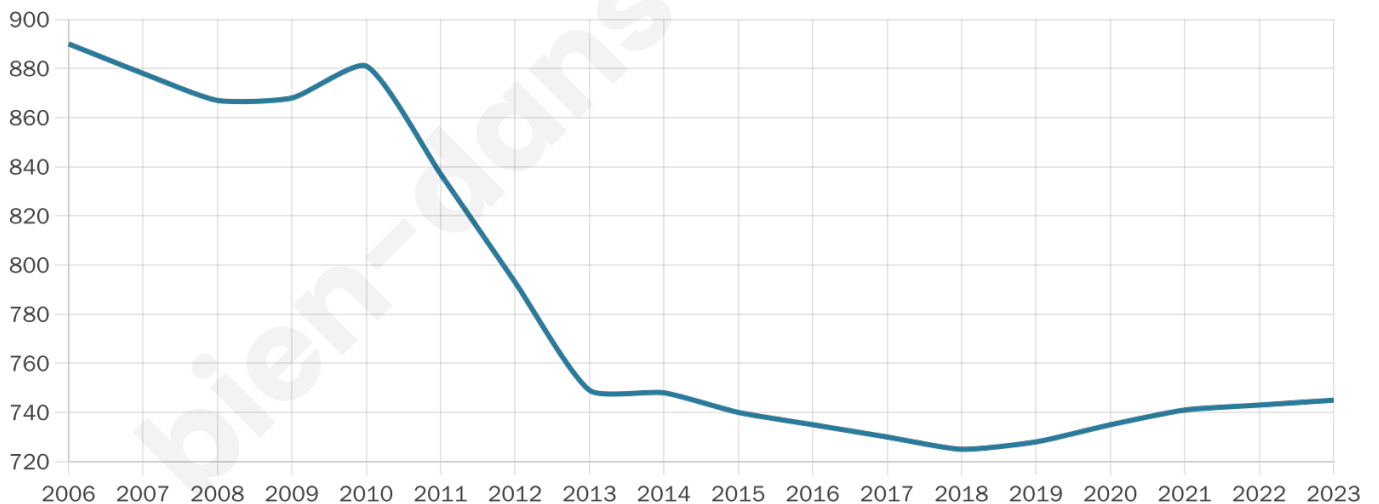

Version web

Ville de Le Malzieu-Ville

Présenté par

BIEN dans
ma **VILLE** 

Sommaire

Situation géographique	3
Statistiques sur la population	4
Evolution du nombre d'habitants	4
Tranche d'âge	5
0-14 ans	5
15-29 ans	5
30-44 ans	5
45-59 ans	5
60-74 ans	5
75-89 ans	5
90 ans et +	5
Activité professionnelle	5
Agriculteurs	5
Artisans, Commerçants	5
Cadres et sup.	5
Professions intermédiaires	5
Employé	5
Ouvrier	5
Retraité	5
Autres	5
Niveau de diplôme	6
Sans diplôme ou CEP	6
Brevet, BEPC, DNB	6
CAP-BEP ou équivalent	6
BAC ou équivalent	6
BAC+2	6
BAC+3 ou +4	6
BAC+5 ou plus	6
Composition des ménages	6
Couple sans enfant	6
Couple avec enfant(s)	6
Famille monoparentale	6
Colocation / Autre	6
Personnes seules	6
Profils électoraux	7
Premier tour	7
Sécurité	8
Evolution du nombre d'infractions	8
Pour comparer	9
Services à la population	10
Commerce	10
Éducation	10
Villes autour de Le Malzieu-Ville	12

52 ans

Pop active

36.4%

Taux chômage

6%

Pop densité

106 h/km²

Revenu moyen

21 370 €/an

Evolution du nombre d'habitants

Sources : Institut national de la statistique et des études économiques (insee) selon Les dernières parutions officielles de 2024 portant sur les années 2020, 2021 et 2022.