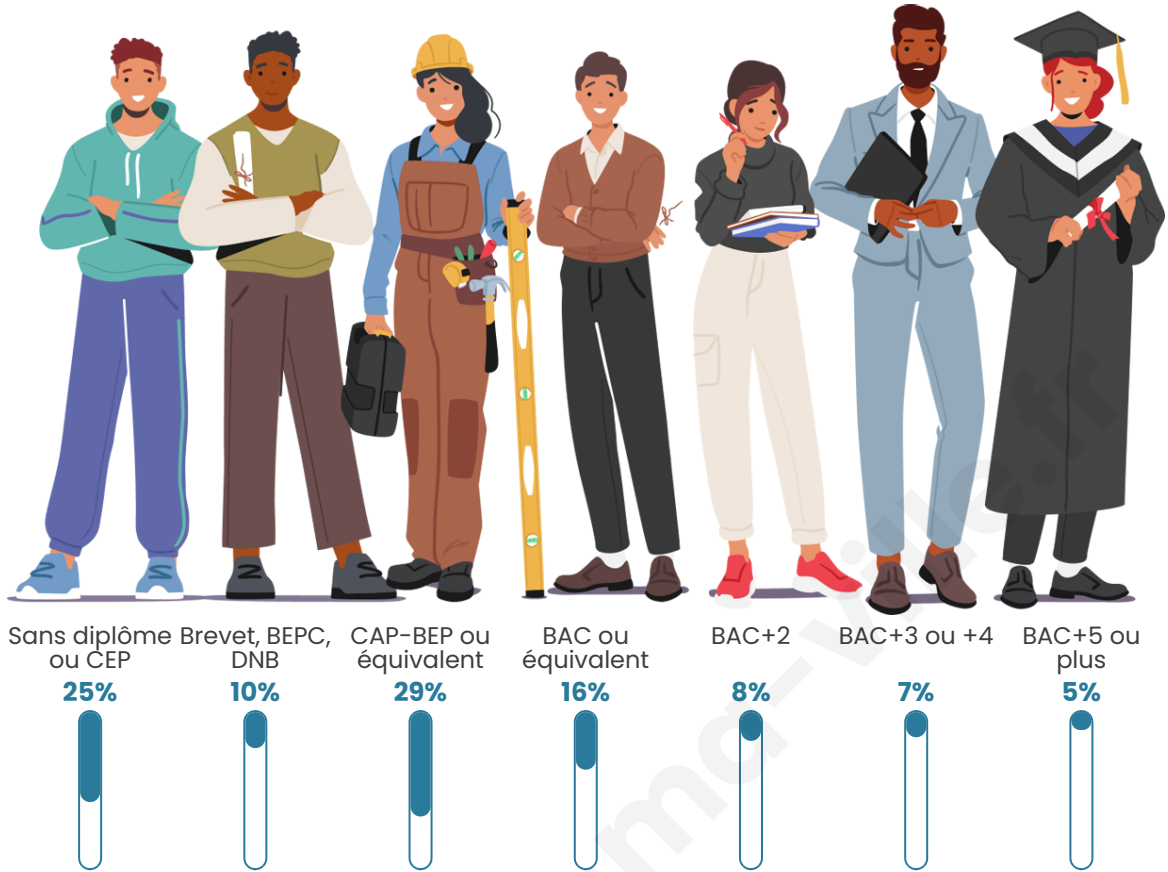

Tranche d'âge

Activité professionnelle

Niveau de diplôme

Composition des ménages

Profils électoraux

Premier tour

	Emmanuel MACRON	31.67 %
	Marine LE PEN	22.08 %
	Valérie PÉCRESE	10.21 %
	Jean-Luc MÉLENCHON	9.79 %
	Jean LASSALLE	8.75 %
	Éric ZEMMOUR	6.88 %
	Yannick JADOT	3.96 %
	Fabien ROUSSEL	2.29 %
	Anne HIDALGO	2.08 %
	Nicolas DUPONT- AIGNAN	1.04 %
	Nathalie ARTHAUD	0.63 %
	Philippe POUTOU	0.63 %