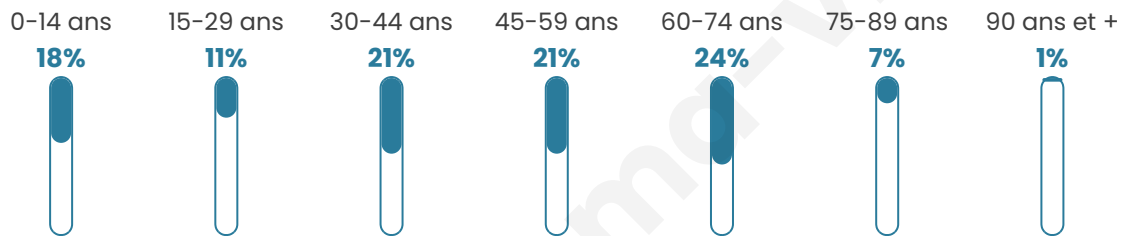

Version web

Ville de Le Malzieu-Forain

Présenté par

BIEN dans
ma **VILLE** 

Sommaire

Situation géographique	3
Statistiques sur la population	4
Evolution du nombre d'habitants	4
Tranche d'âge	5
0-14 ans	5
15-29 ans	5
30-44 ans	5
45-59 ans	5
60-74 ans	5
75-89 ans	5
90 ans et +	5
Activité professionnelle	5
Agriculteurs	5
Artisans, Commerçants	5
Cadres et sup.	5
Professions intermédiaires	5
Employé	5
Ouvrier	5
Retraité	5
Autres	5
Niveau de diplôme	6
Sans diplôme ou CEP	6
Brevet, BEPC, DNB	6
CAP-BEP ou équivalent	6
BAC ou équivalent	6
BAC+2	6
BAC+3 ou +4	6
BAC+5 ou plus	6
Composition des ménages	6
Couple sans enfant	6
Couple avec enfant(s)	6
Famille monoparentale	6
Colocation / Autre	6
Personnes seules	6
Profil électoraux	7
Premier tour	7
Sécurité	8
Evolution du nombre d'infractions	8
Pour comparer	9
Services à la population	10
Commerce	10
Éducation	10
Villes autour de Le Malzieu-Forain	11
Avis sur la ville de Le Malzieu-Forain	12
Moyenne par critère	12
Villes autour de Le Malzieu-Forain	12
Répartition des avis par note	12
Répartition des avis par note	12

44 ans

Pop active

47.5%

Taux chômage

7.1%

Pop densité

10 h/km²

Revenu moyen

Tranche d'âge

Activité professionnelle

Niveau de diplôme

Composition des ménages

Profils électoraux

Premier tour

	Marine LE PEN	27.69 %
	Emmanuel MACRON	22.85 %
	Jean LASSALLE	13.44 %
	Jean-Luc MÉLENCHON	9.14 %
	Valérie PÉCRESSÉ	8.06 %
	Éric ZEMMOUR	7.53 %
	Anne HIDALGO	2.69 %
	Yannick JADOT	2.42 %
	Fabien ROUSSEL	2.15 %
	Nicolas DUPONT-AIGNAN	1.88 %
	Philippe POUTOU	1.61 %
	Nathalie ARTHAUD	0.54 %