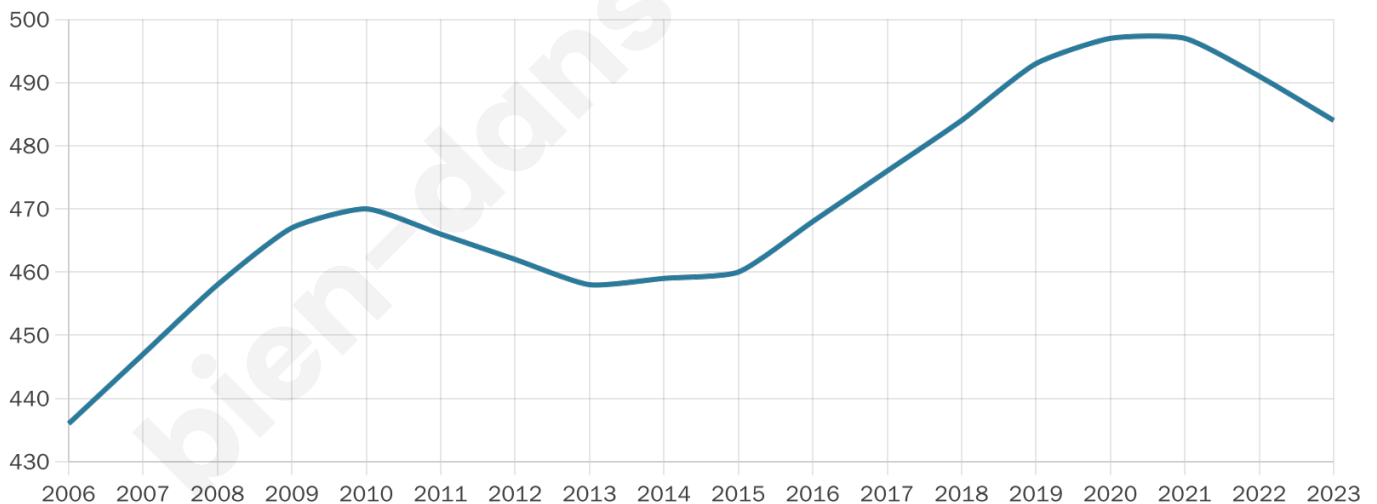

Version web

Ville de Le Malzieu-Forain

Présenté par

BIEN dans
ma **VILLE** 

Sommaire

Situation géographique	3
Statistiques sur la population	4
Evolution du nombre d'habitants	4
Tranche d'âge	5
0-14 ans	5
15-29 ans	5
30-44 ans	5
45-59 ans	5
60-74 ans	5
75-89 ans	5
90 ans et +	5
Activité professionnelle	5
Agriculteurs	5
Artisans, Commerçants	5
Cadres et sup.	5
Professions intermédiaires	5
Employé	5
Ouvrier	5
Retraité	5
Autres	5
Niveau de diplôme	6
Sans diplôme ou CEP	6
Brevet, BEPC, DNB	6
CAP-BEP ou équivalent	6
BAC ou équivalent	6
BAC+2	6
BAC+3 ou +4	6
BAC+5 ou plus	6
Composition des ménages	6
Couple sans enfant	6
Couple avec enfant(s)	6
Famille monoparentale	6
Colocation / Autre	6
Personnes seules	6
Profil électoraux	7
Premier tour	7
Sécurité	8
Evolution du nombre d'infractions	8
Pour comparer	9
Services à la population	10
Commerce	10
Éducation	10
Villes autour de Le Malzieu-Forain	11
Avis sur la ville de Le Malzieu-Forain	12
Moyenne par critère	12
Villes autour de Le Malzieu-Forain	12
Répartition des avis par note	12
Répartition des avis par note	12

Situation géographique

i Informations clés

- **Région** : Occitanie
- **Département** : Lozère
- **Code postal** : 48140
- **Superficie** : 48 km²

Statistiques sur la population

Nombre d'habitants

484

Age moyen

44 ans

Pop active

47.5%

Taux chômage

7.1%

Pop densité

10 h/km²

Revenu moyen

22 710 €/an

Evolution du nombre d'habitants

Sources : Institut national de la statistique et des études économiques (insee) selon Les dernières parutions officielles de 2024 portant sur les années 2020, 2021 et 2022.