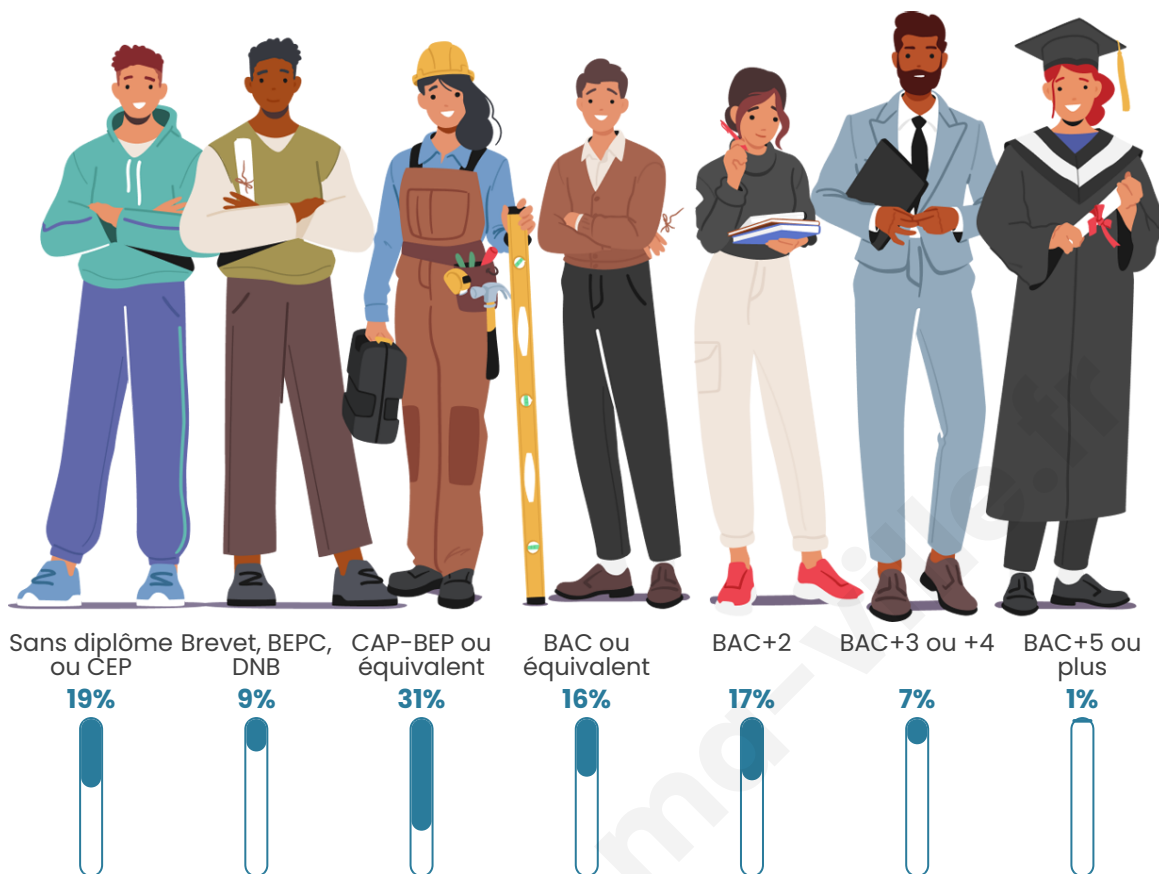

44 ans

Pop active

47.5%

Taux chômage

7.1%

Pop densité

10 h/km²

Revenu moyen

Tranche d'âge

Activité professionnelle

Niveau de diplôme

Composition des ménages

Profils électoraux

Premier tour

	Marine LE PEN	27.69 %
	Emmanuel MACRON	22.85 %
	Jean LASSALLE	13.44 %
	Jean-Luc MÉLENCHON	9.14 %
	Valérie PÉCRESSÉ	8.06 %
	Éric ZEMMOUR	7.53 %
	Anne HIDALGO	2.69 %
	Yannick JADOT	2.42 %
	Fabien ROUSSEL	2.15 %
	Nicolas DUPONT-AIGNAN	1.88 %
	Philippe POUTOU	1.61 %
	Nathalie ARTHAUD	0.54 %