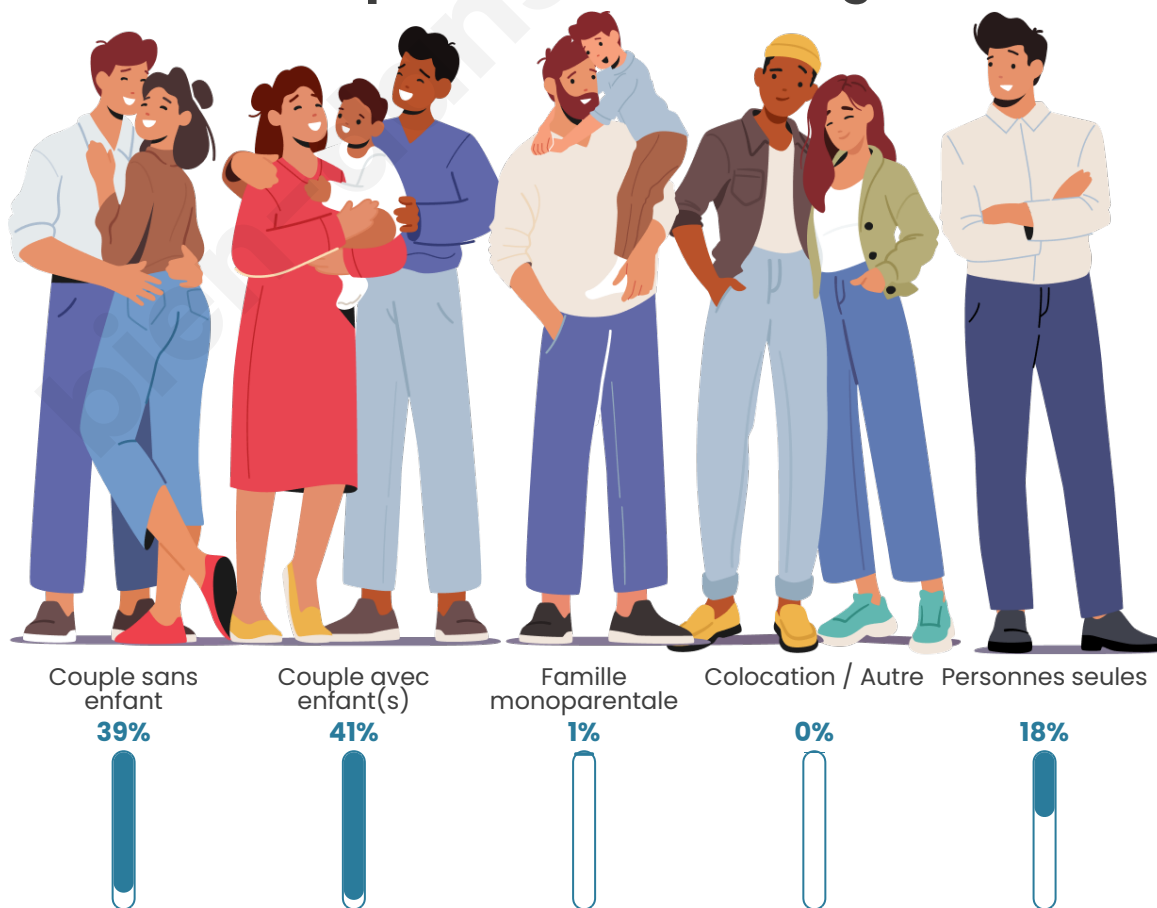

Tranche d'âge

Activité professionnelle

Niveau de diplôme

Composition des ménages

Profils électoraux

Premier tour

	Marine LE PEN	27.69 %
	Emmanuel MACRON	22.85 %
	Jean LASSALLE	13.44 %
	Jean-Luc MÉLENCHON	9.14 %
	Valérie PÉCRESSÉ	8.06 %
	Éric ZEMMOUR	7.53 %
	Anne HIDALGO	2.69 %
	Yannick JADOT	2.42 %
	Fabien ROUSSEL	2.15 %
	Nicolas DUPONT-AIGNAN	1.88 %
	Philippe POUTOU	1.61 %
	Nathalie ARTHAUD	0.54 %