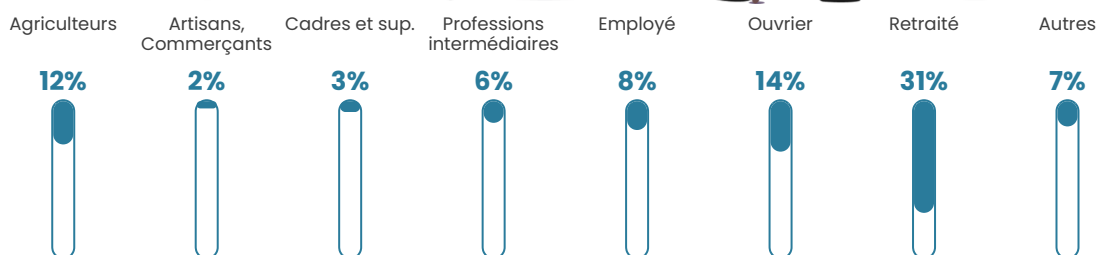

22 710 €/an

Evolution du nombre d'habitants

Sources : Institut national de la statistique et des études économiques (insee) selon Les dernières parutions officielles de 2024 portant sur les années 2020, 2021 et 2022.

Tranche d'âge

Activité professionnelle

Niveau de diplôme

Composition des ménages

Profils électoraux

Premier tour

	Marine LE PEN	27.69 %
	Emmanuel MACRON	22.85 %
	Jean LASSALLE	13.44 %
	Jean-Luc MÉLENCHON	9.14 %
	Valérie PÉCRESSÉ	8.06 %
	Éric ZEMMOUR	7.53 %
	Anne HIDALGO	2.69 %
	Yannick JADOT	2.42 %
	Fabien ROUSSEL	2.15 %
	Nicolas DUPONT-AIGNAN	1.88 %
	Philippe POUTOU	1.61 %
	Nathalie ARTHAUD	0.54 %